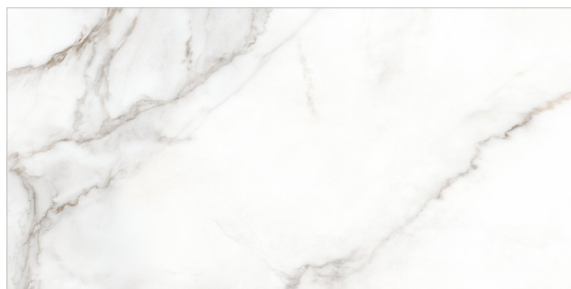

Матовая коллекция Aurea — это классическая текстура мрамора в сочетании с деревом.

Серия состоит из трех настенных плиток: гладкая с текстурой белого мрамора, рельефная в виде 3D-кубов с текстурой белого мрамора, плитка с широкими плашками древесины и горизонтальными пропилами. Преимущество таких пропилов в том, что их можно затирать в любой цвет, таким образом получают оригинальные прямоугольные реечные доски, что смотрится современно и интересно в пространстве. Такие компаньоны создадут уникальный дизайн помещения, сделав его актуальным на долгие годы.

Эксклюзивным дополнением коллекции является керамический черный бордюр-стик, который сочетается с черными аксессуарами, вместе они создадут современный образ пространства.

Плитка настенная
Aurea WT36AUU00
300×600