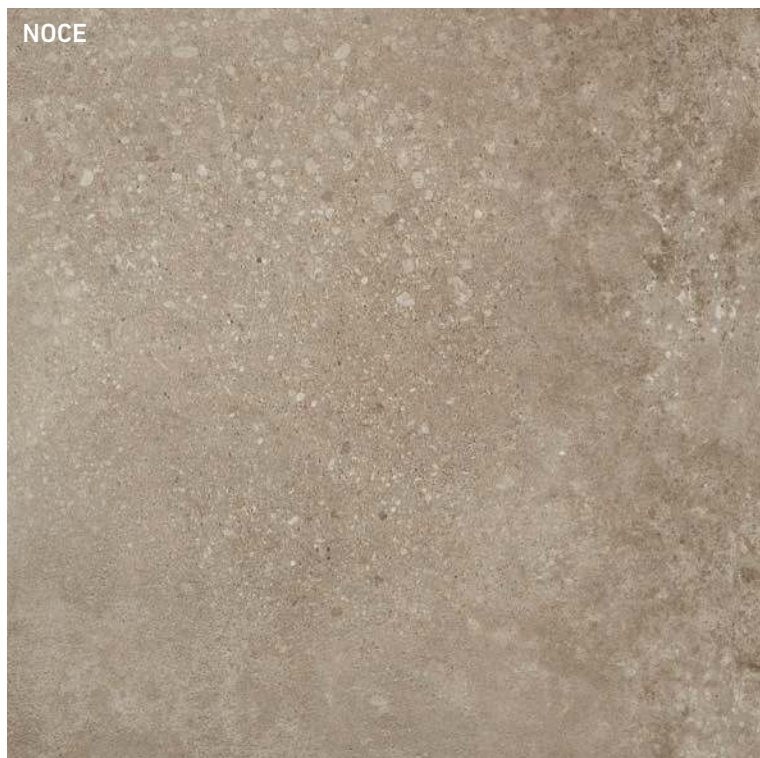

AMSTEL RC WARM  
25x50cm | 10"x20" **AB5UDS**

COLORES | COLORS

BEIGE

BLANCO

CEMENTO

NOCE

ANTRACITA

PACKING