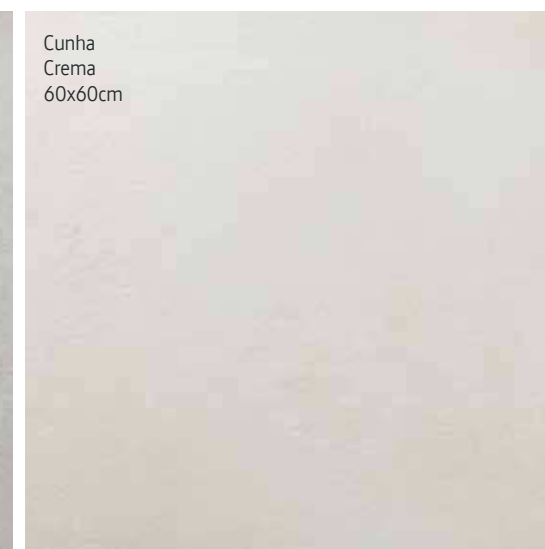

Serie
Cunha

Ver página 24

Cunha Perla_
60x60 / 23,6"x23,6"

Cunha

60x60cm/23,6"x23,6"

Pavimento porcelánico / Porcelain Floor Tiles

Cunha
60x60cm/
23,6"x23,6"

Piezas Especiales / Special Pieces

Packing

Formato	Pz/Cj	M ² /Cj	Cj/Pl	M ² /Pl	Kg/Cj	Kg/Pl
60x60	4	1,44	36	51,84	29,8	1092,80

60x60cm/23,6"x23,6"

Cunha Blanco	M27	<input type="checkbox"/>	M36	<input type="checkbox"/>	<input type="checkbox"/>
Cunha Crema	M23	<input type="checkbox"/>	M34	<input type="checkbox"/>	<input type="checkbox"/>
Cunha Perla	M23	<input type="checkbox"/>	M34	<input type="checkbox"/>	<input type="checkbox"/>
Cunha Marengo	M23	<input type="checkbox"/>	M34	<input type="checkbox"/>	<input type="checkbox"/>
Cunha Negro	M27	<input type="checkbox"/>	M36	<input type="checkbox"/>	<input type="checkbox"/>

60x60cm/23,6"x23,6"

Cunha
Perla
60x60cm

Cunha
Crema
60x60cm

Cunha
Marengo
60x60cm

Cunha
Negro
60x60cm

Información Adicional/Additional Information

Todos los modelos de la serie se pueden suministrar rectificadas bajo pedido. / All models from collection can be produced on rectified finish under demand.