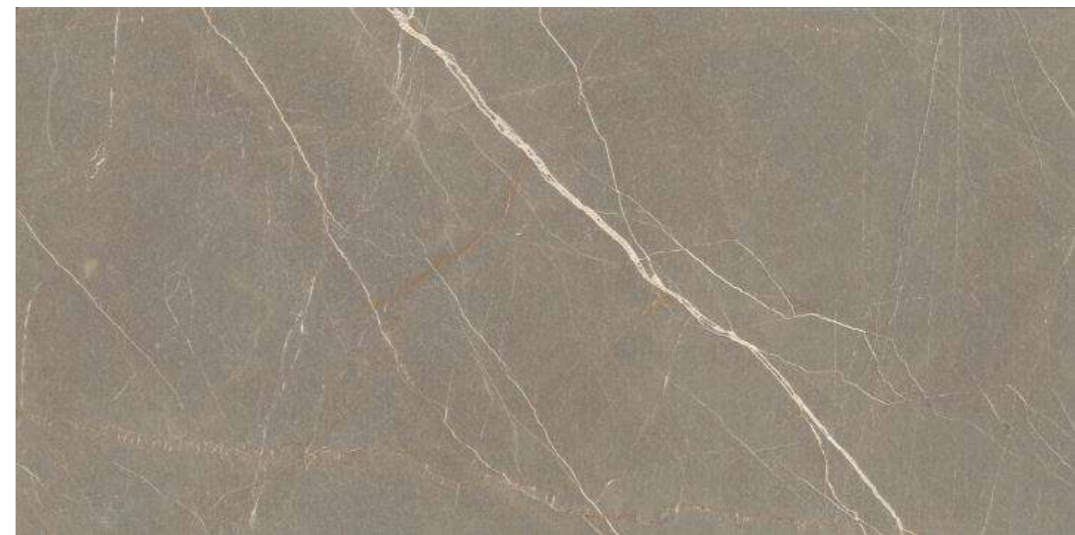

# GRANITE SOFIA

GLAZED PORCELAIN  
ГЛАЗУРОВАННЫЙ КЕРАМОГРАНИТ **IDALGO HOME**

1200x599 mm

599x599 mm

skirting / плинтус 1200x60 mm  
1200x320 mm stage/ступень

All collections Idalgo Home have a lot of faces / Все коллекции Idalgo Home имеют множество лиц

skirting / плинтус 1200x60 mm

1200x320 mm stage/ступень

Matt MR  
Матовая MR

Lappato LLR  
Легкое  
лаппатирование

Polished PGR  
Полированная  
глазурь

Granite **SOFIA Suede MR, PGR, LLR** / 1200x599, 599x599 mm  
Гранит **СОФИЯ Вельюр MR, PGR, LLR** / 1200x599, 599x599 мм

Skirting Granite **SOFIA Black Olive** MR, PGR, LLR / 1200x60 mm  
Плинтус Гранит **СОФИЯ Черно-Оливковый** MR, PGR, LLR / 1200x60 мм

Granite **SOFIA Black Olive** MR, PGR, LLR  
Stage "LUX" / 1200x320 mm  
Гранит **СОФИЯ Черно-Оливковый** MR, PGR, LLR  
Ступень "ЛЮКС" / 1200x320 мм

# GRANITE SOFIA

GLAZED PORCELAIN  
ГЛАЗУРОВАННЫЙ КЕРАМОГРАНИТ **IDALGO HOME**

1200x320 mm stage/ступень

skirting / плинтус 1200x60 mm