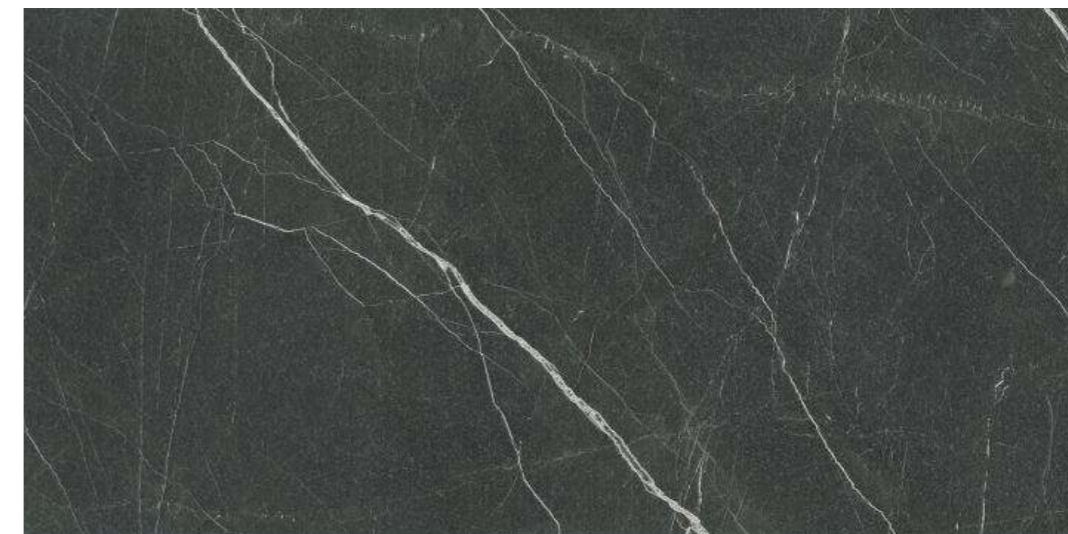

Matt MR  
Матовая MR

Lappato LLR  
Легкое  
лаппатирование

Polished PGR  
Полированная  
глазурь

Granite **SOFIA Black Olive** MR, PGR, LLR / 1200x599, 599x599 mm  
Гранит **СОФИЯ Черно-Оливковый** MR, PGR, LLR / 1200x599, 599x599 мм