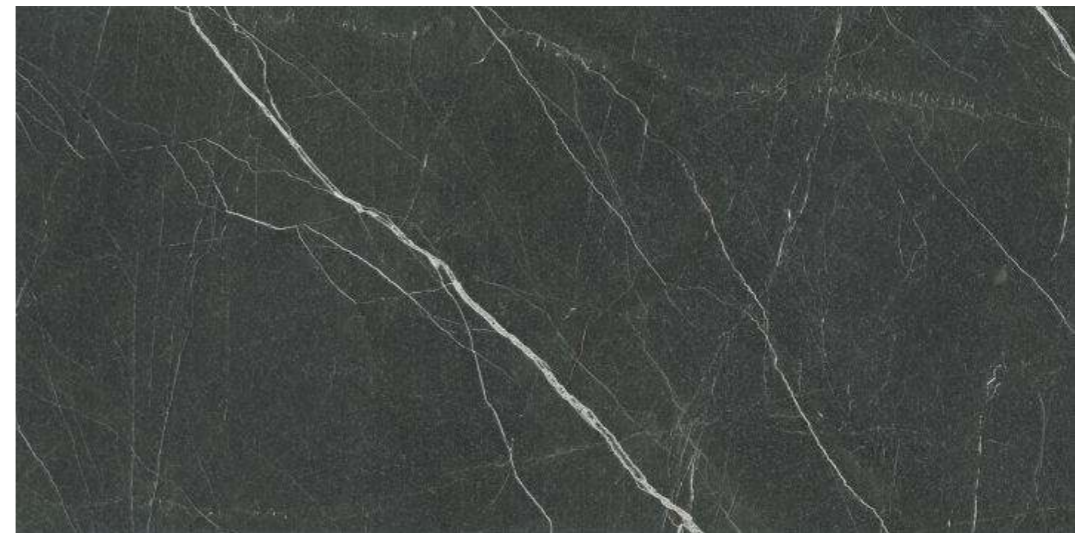

Granite **SOFIA Gray Anthracite MR, PGR, LLR** / 1200x599, 599x599 mm
Гранит **СОФИЯ Серый Антрацит MR, PGR, LLR** / 1200x599, 599x599 мм

Granite **SOFIA Black Olive MR, PGR, LLR** / 1200x599, 599x599 mm
Гранит **СОФИЯ Черно-Оливковый MR, PGR, LLR** / 1200x599, 599x599 мм

GRANITE **SOFIA**

GLAZED PORCELAIN
ГЛАЗУРОВАННЫЙ КЕРАМОГРАНИТ **IDALGO HOME**