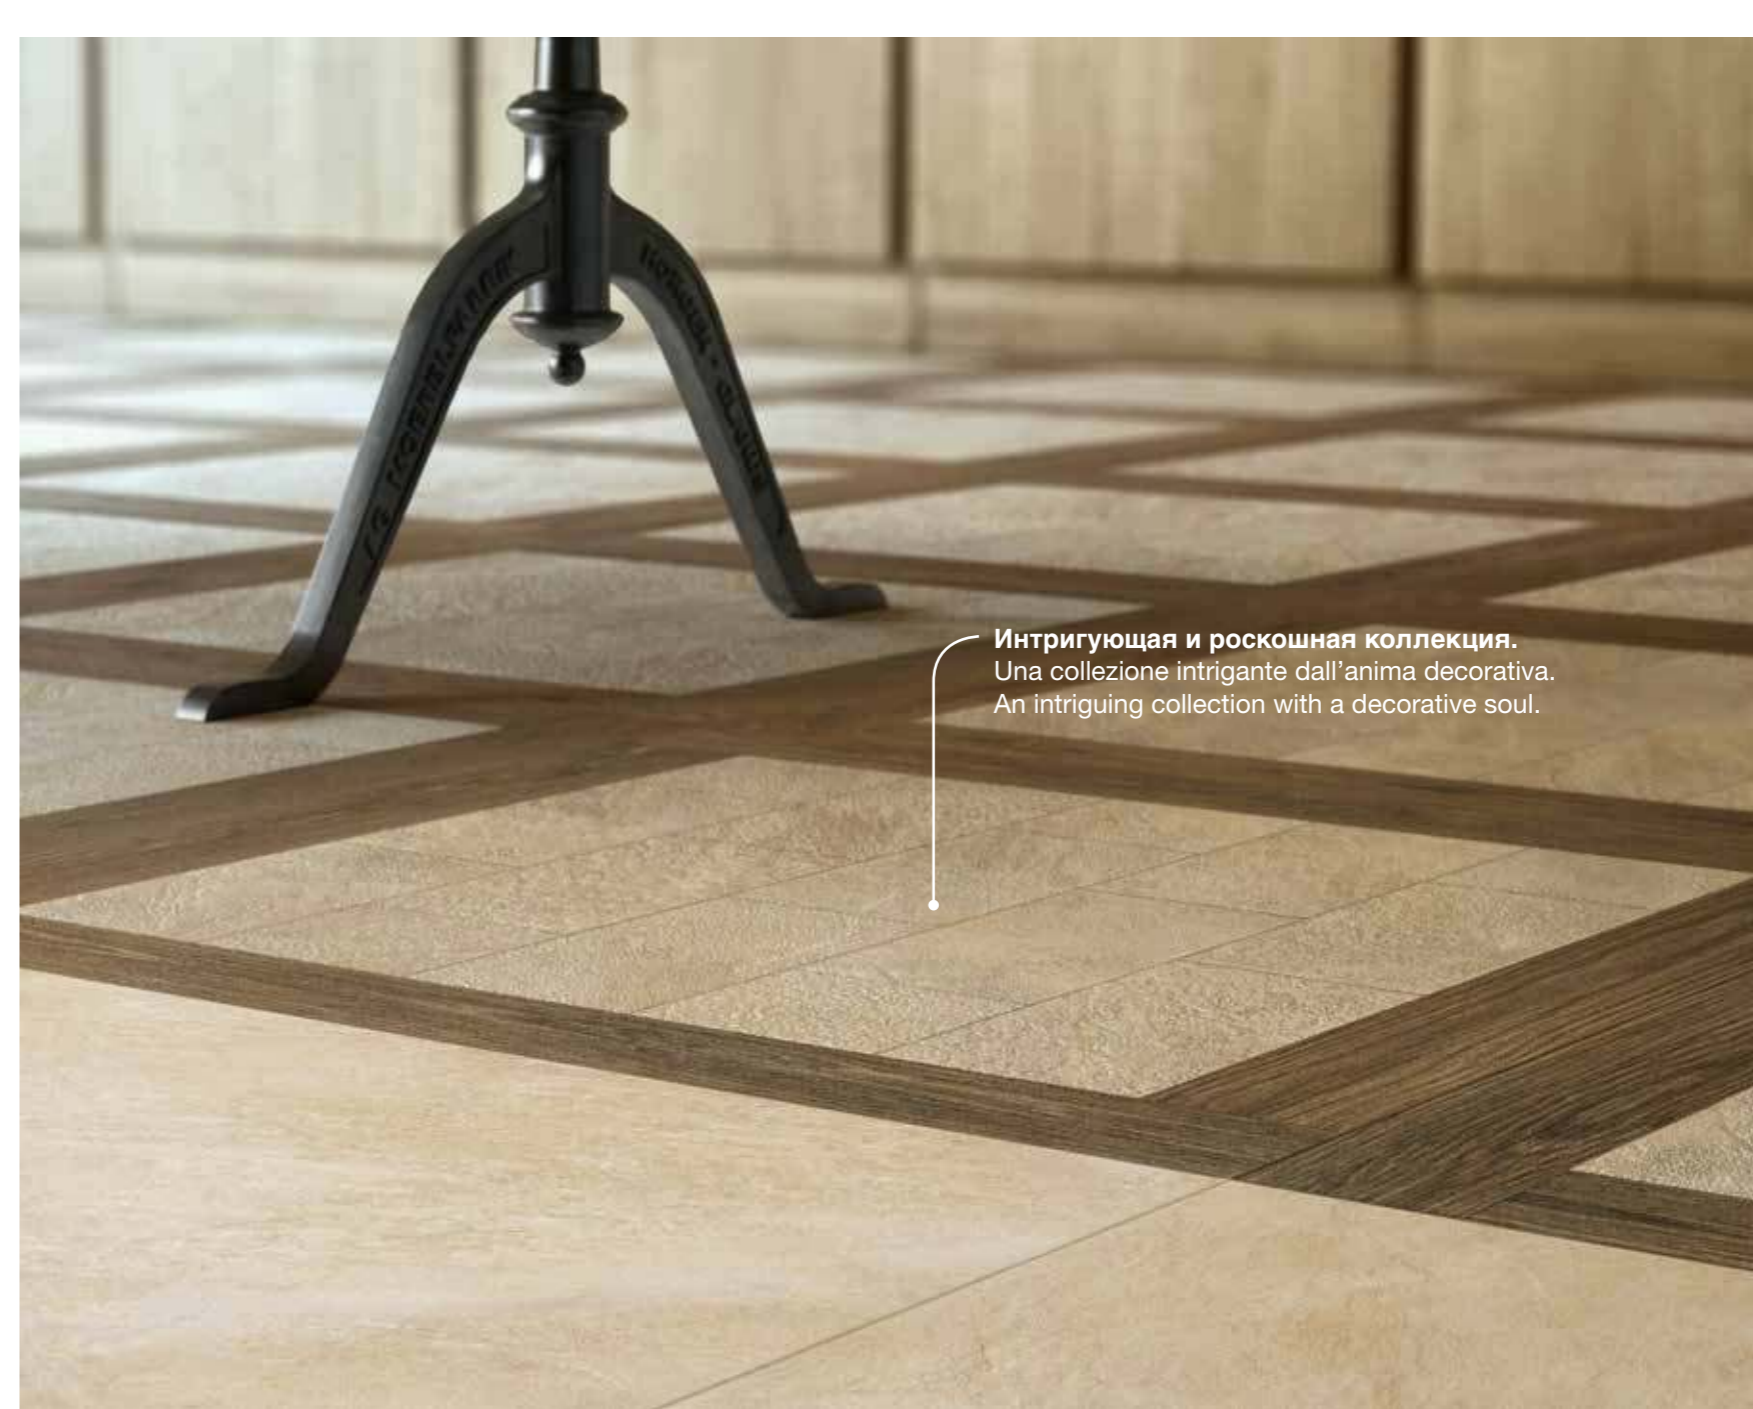

Magnetique Desert Beige  
Манетик Дезерт Беж  
60x60

MAGNETIQUE  
**DESERT BEIGE**

Magnetique Desert Beige  
Манетик Дезерт Беж  
60x60

Magnetique Beige  
Inserto Root  
Манетик Беж Вставка Рут  
60x60

Интригующая и роскошная коллекция.  
Una collezione intrigante dall'anima decorativa.  
An intriguing collection with a decorative soul.