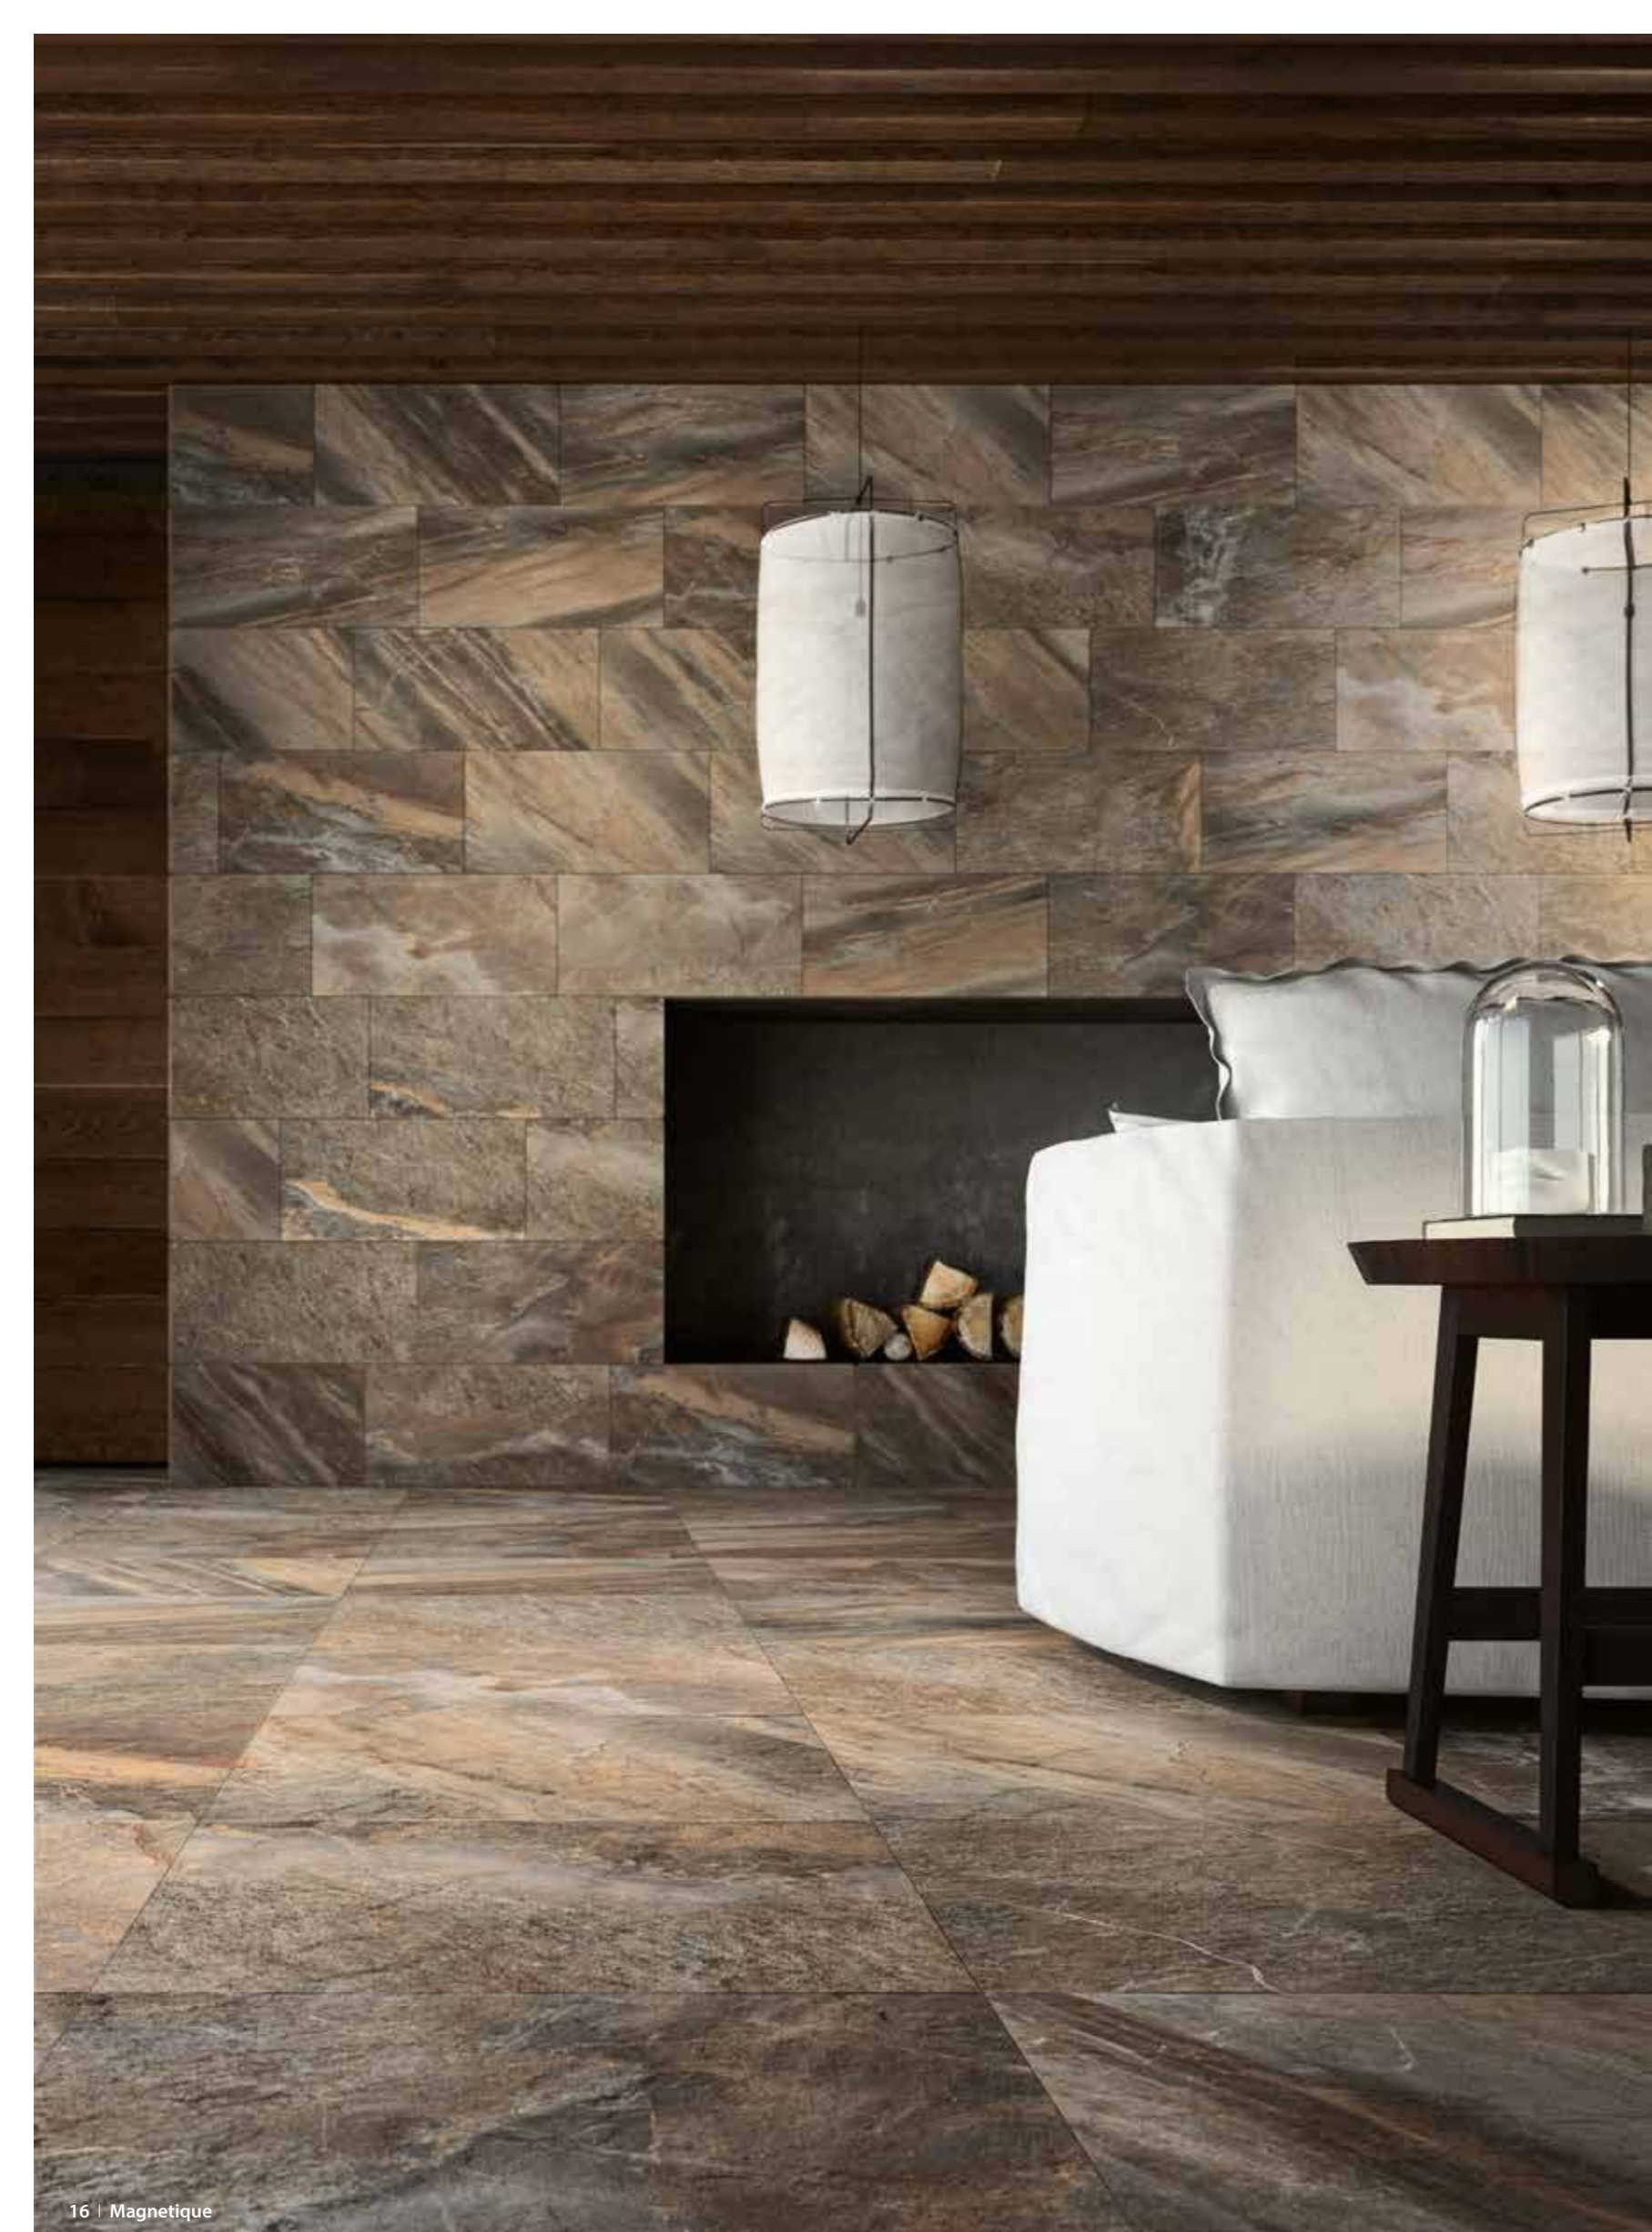

MAGNETIQUE
PETROL
DARK

Magnetique Petrol Dark
Манетик Петрол Дарк
30x60

Magnetique Petrol Dark
Манетик Петрол Дарк
60x60

Magnetique Petrol Dark
Манетик Петрол Дарк
30x30

**Incanto senza limiti,
contaminante purezza**

In un contesto residenziale immerso nella natura incontaminata, il fascino della nuance Petrol Dark riflette l'armonia dell'ambiente circostante: Grazie ai diversi formati disponibili, Magnetique consente di creare una perfetta continuità visiva tra interno ed esterno, a pavimento come a rivestimento, per ambienti "total look" che esaltano la versatilità del gres porcellanato Italon, adatto ad ogni contesto applicativo, grazie alla sua ingelività, resistenza all'usura, al calpestio ed agli agenti chimici.

**Limitless enchantment,
infectious pureness**

In a residential context immersed in uncontaminated nature, the charm of the Petrol Dark nuance mirrors the harmony of the surrounding environment: thanks to the various sizes available, Magnetique means being able to create perfect visual continuity inside and outside, on floors and walls for "total look" ambiances that exalt the versatility of Italon porcelain tiles, perfect for every application of use, thanks to its resistance to frost, to wear, footfall and attack from chemical agents.