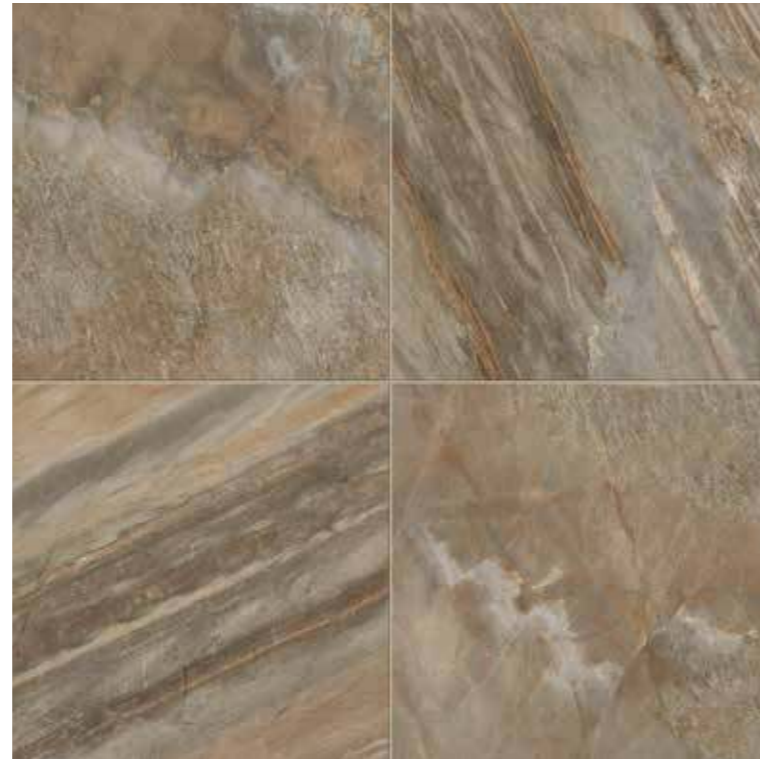

## ДОСТУПНЫЕ ЦВЕТА/ COLORI DISPONIBILI / AVAILABLE COLORS

Magnetique Mineral White / Манетик Минерал Уайт

Magnetique Desert Beige / Манетик Дезерт Беж

Magnetique Rusty Gold / Манетик Раст Голд

Magnetique Petrol Dark / Манетик Петрол Дарк