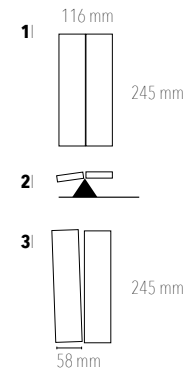

ALPHABETICAL INDEX

NORTH PEAK/5X20/2"X8"

CARMEN
CERAMIC ART

NORTH PEAK
5X20/2"X8"

T33/M

NORTH PEAK
5X40/2"X16"

T07/M

EDGE STICK NORTH PEAK
1,5X20/0,6"X8" C10/P

DIGITAL INK.ET 

SLEIGHT VARIATION 

GRANADA

5,8X24,5/2,5"X10"
 EXTRUDED

GRANADA/5,8X24,5/2,5"X10"

APE
best for you

GRANADA BLANCO
5,8X24,5/2,5"X10" T12/M

GRANADA BLANCO
12X24,5/5"X10" T12/M

GRANADA BLANCO
16,2X16,2/6,5"X6,5"
T01/M

GRANADA PAJA
5,8X24,5/2,5"X10" T12/M

GRANADA PAJA
12X24,5/5"X10" T12/M

GRANADA PAJA
16,2X16,2/6,5"X6,5"
T01/M

GRANADA BLANCO
33X33/13"X13" T20/M

GRANADA BLANCO
16,3X33/6,5"X13" T12/M

GRANADA PAJA
33X33/13"X13" T20/M

GRANADA PAJA
16,3X33/6,5"X13" T12/M

GRANADA ESSENTIAL
5,8X24,5/2,5"X10" T12/M

GRANADA ESSENTIAL
12X24,5/5"X10" T12/M

GRANADA ESSENTIAL
16,2X16,2/6,5"X6,5"
T01/M

GRANADA SALMÓN
5,8X24,5/2,5"X10" T12/M