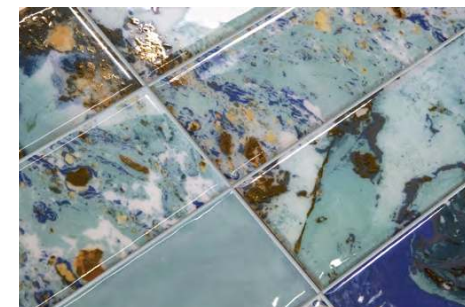

ДЕКОРЫ | DECORS

↑ Текстура, дополненная золотыми прожилками, — фантазийная вариация лазурита, ценного отделочного камня, известного ещё в древнем Египте. Бирюзовый и синий цвета причудливо перетекают друг в друга, неувлимо напоминая оттенки бегущих вод вечернего канала.

	шт./пес.	м²	кг/п.кг	кор./1.бок	м²	кг/п.кг
8,5×28,5	8,5	44	1,07	13,9	32	34,24
						475

глазурь блестящая | shiny glaze