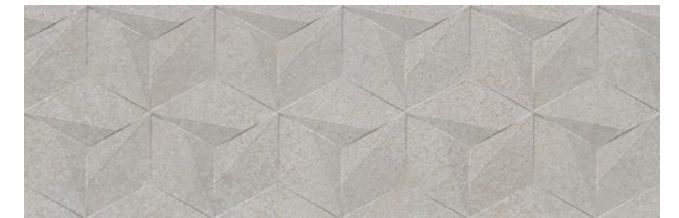

CODE DEC GREY
G-410 40x120 cm · 16"x48"-Rc