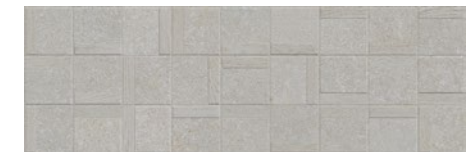

FORMATOS DISPONIBLES · AVAILABLE FORMATS · FORMATS DISPONIBLES · VERFÜGBARE FORMATE
PASTA BLANCA BIII · WHITE BODY BIII · PÂTE BLANCHE BIII · WEISSE SCHERBE BIII

Formato Size Format Grösse	Formato real Work size Format réel Arbeitsgrösse	Acabado Finish Finition Ausführung	Colores disponibles Available colours Couleurs disponibles Verfügbare farben
25x75	251x753x8,70	Mate Matt Mat Matt	Sand · Grey
40x120 - Rc	400x1200x10,80	Mate · Rectificado Matt · Rectified Mat · Rectifié Matt · Rektifiziert	Sand · Grey

BLEND SAND
G-280 25x75 cm · 10"x30"

BLEND GREY
G-280 25x75 cm · 10"x30"

FORMATO SIZE	ESPEJOR THICKNESS	PZ/CAJA PCS/BOX	M ² /CAJA SQM/BOX	KG/CAJA KG/BOX	CAJAS/PALLET BOXES/PALLET	M ² /PALLET SQM/PALLET	KG/PALLET KG/PALLET
25x75	8,70	7	1,31	21,00	48	62,88	995,00
40x120 Rc	10,80	3	1,44	28,00	20	28,80	562,00