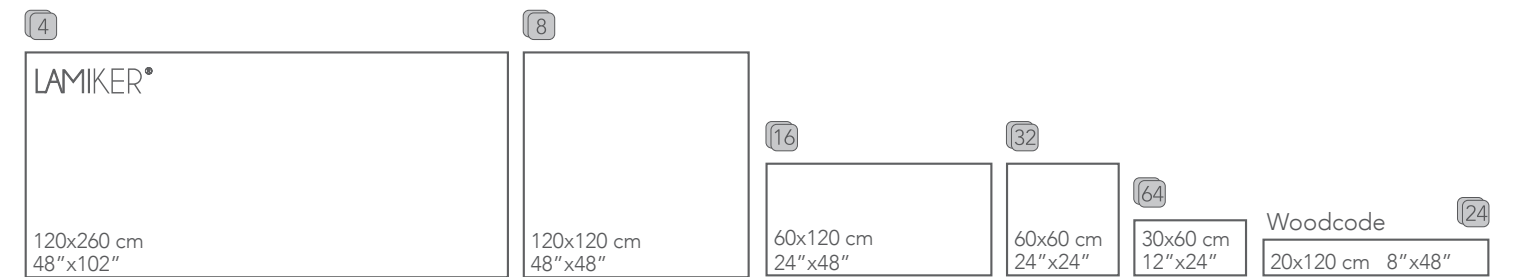

PORCELÁNICO
PORCELAIN

PASTA BLANCA
WHITE BODY

Code Grey

Escala 1:1 / Scale 1:1

FORMATOS DISPONIBLES · AVAILABLE FORMATS · FORMATS DISPONIBLES · VERFÜGBARE FORMATE
PORCELÁNICO BIa · PORCELAIN BIa · GRÈS CERÀME BIa · FEINSTEINZEUG BIa