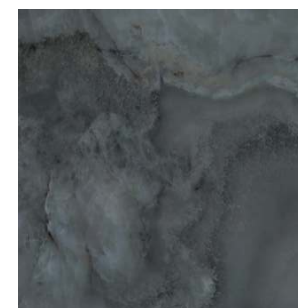

SG642402R
Джардини серый тёмный обрезной лаппатированный 60x60
Giardini dark grey rectified lappato