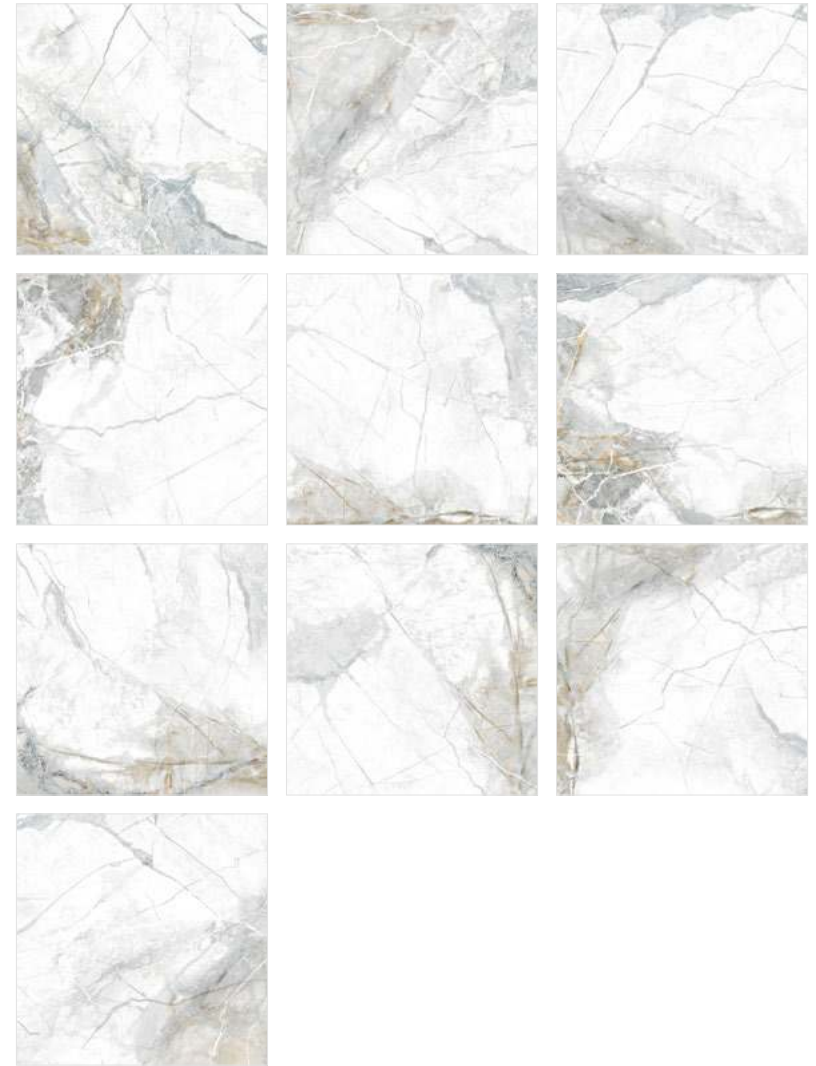

» Invisible

Кварцит Invisible Patagonia (Инвизибл Патагония). Это уникальный по своему рисунку камень, на котором природа рисовала «большими мазками», создавая яркие и активные оттенки и уравнивая их спокойными и светлыми полутонами. Это по праву самый трендовый дизайн нашей коллекции.

Invisible Dark
GP40INV55R
600×600