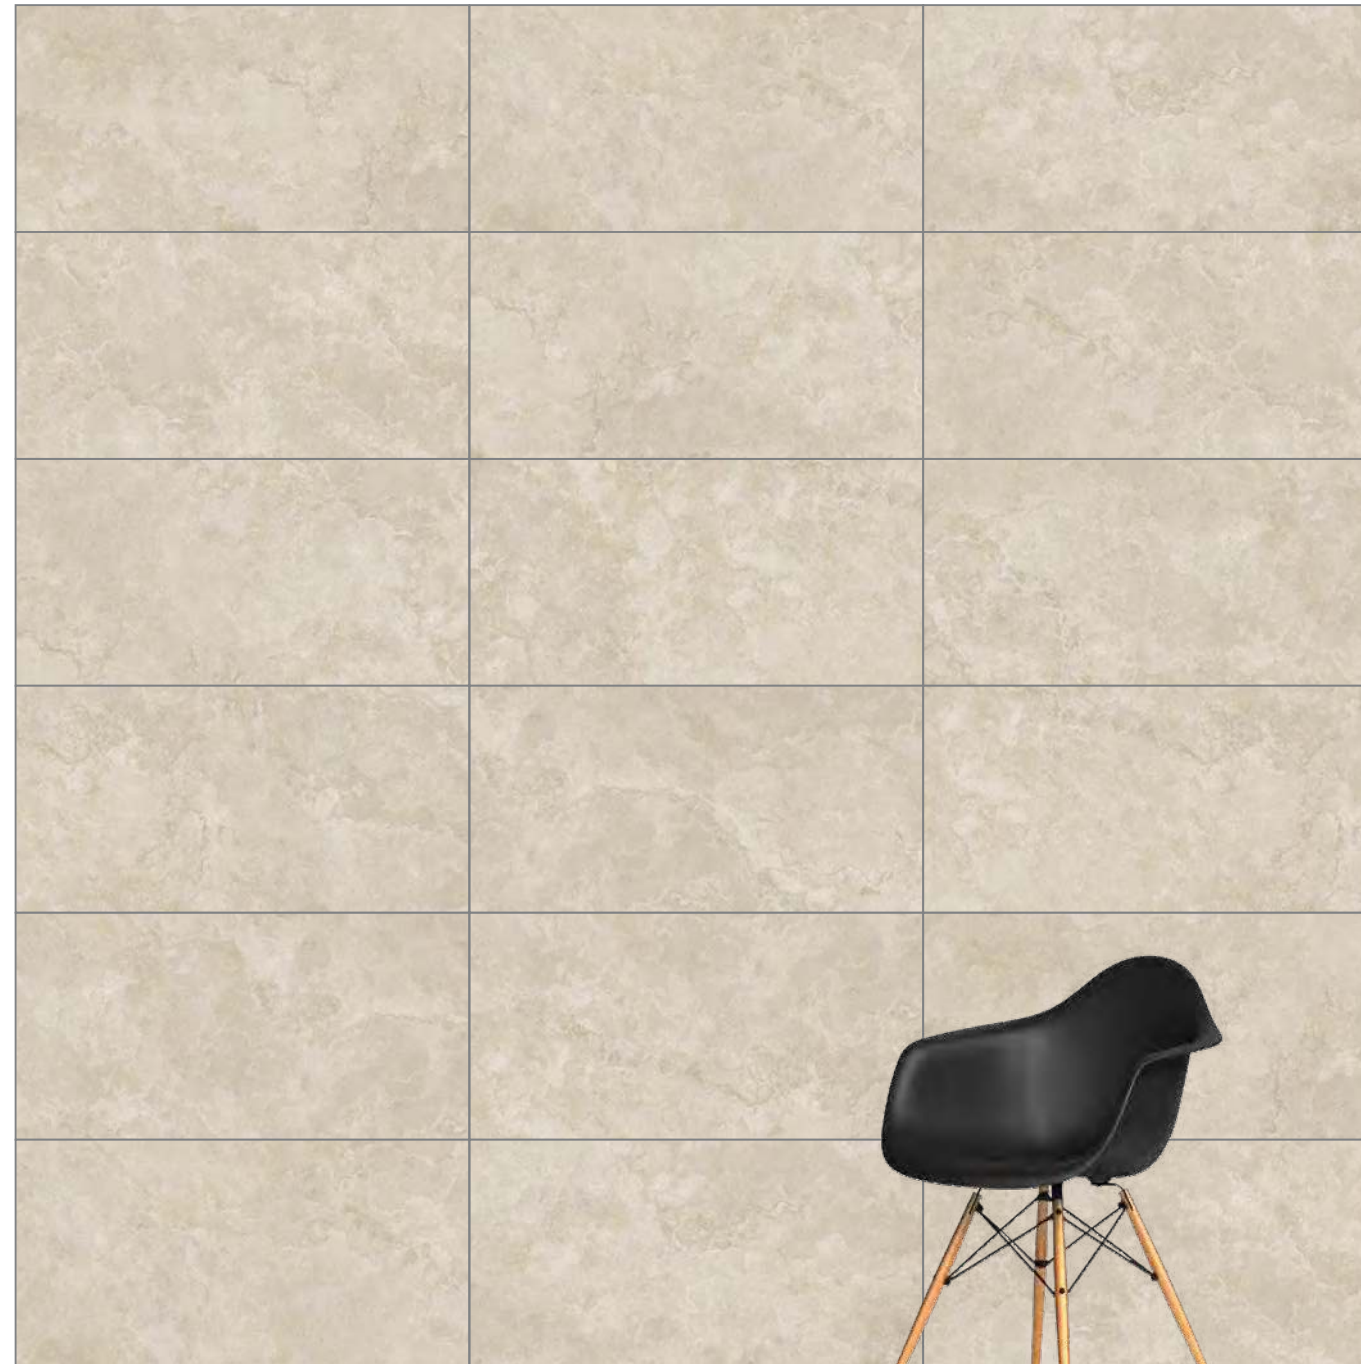

CityStone / Травертин Клауд 60x120 (Без повторений)