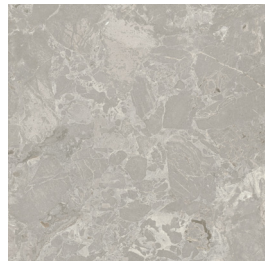

El mármol Breccia Aurora encandila por el dibujo que generan sus formas. Nuestra colección Aurora reinterpreta la gráfica del mármol original a través de un diseño trabajado para realzar sus cualidades. Aportamos nuestra visión particular del mármol Breccia Aurora mediante nuevos matices y tonalidades. El resultado es un acabado excepcional: Honed, que trabaja en zonas de diseño combinadas con la granilla 3D y el pulido mate, logrando un volumen tridimensional y una suavidad extraordinaria.

## VARIACIÓN DE DISEÑO . GRAPHIC FACES

AURORA WHITE HONED RECT  
120X120 /48"X48" L96/M

AURORA WHITE HONED RECT  
60X120 /24"X48" L77/M

AURORA TAUPE HONED RECT  
120X120 /48"X48" L96/M

AURORA TAUPE HONED RECT  
60X120 /24"X48" L77/M