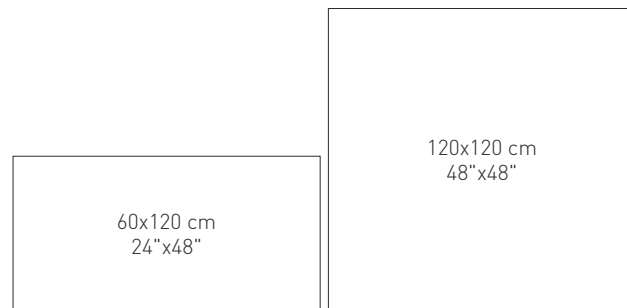

GLAZED PORCELAIN STONEWARE + STD BODY + RECTIFIED + PREMIUM POLISHED
GRES PORCELÁNICO ESMALTADO + PASTA STD + RECTIFICADO + PULIDO PREMIUM
120x120 cm/48"x48" + 60x120 cm/24"x48"

View online
Ver online

Marble / Mármol

COLOURS: / COLORES:

KRONOS NERO POLISHED

SPECIAL PIECES: / PIEZAS ESPECIALES:

KRONOS NERO POLISHED
MOSAIC (ML)

KRONOS NERO POLISHED
HEXAGON (ML)

GRADONE STRAIR:
PELDAÑO GRADONE:

30x60 cm/11.8"x24"	2
P749	
30x120 cm/11.8"x48"	2
P1513	

STRAIR TREAD:
PELDAÑO ROMO:

30x60 cm/11.8"x24"	6
P197	
30x120 cm/11.8"x48"	6
P331	

SKIRTING:
RÓDAPÍE:

9x60 cm/3.5"x24"	18
P097	
9x120 cm/3.5"x48"	10
P270	

AVAILABLE FORMATS: / FORMATOS DISPONIBLES:

PIECES NAME NOMBRE DE LA PIEZA	SIZES (CM) FORMATOS (CM)	WORK SIZE (MM) FORMATO DE FABRICACIÓN (MM)	PRICE GROUP GRUPO DE PRECIO
KRONOS RC PL	120x120 cm/48"x48"	1200 x 1200 x 11,5	SGP
KRONOS RC PL	60x120 cm/24"x48"	600 x 1200 x 11,5	SGP
KRONOS MOSAIC (ML) RC PL	30x30 cm/11.8"x11.8"		SGP
KRONOS HEXAGON (ML) RC PL	22,5x32,5 cm/9"x13"		SGP