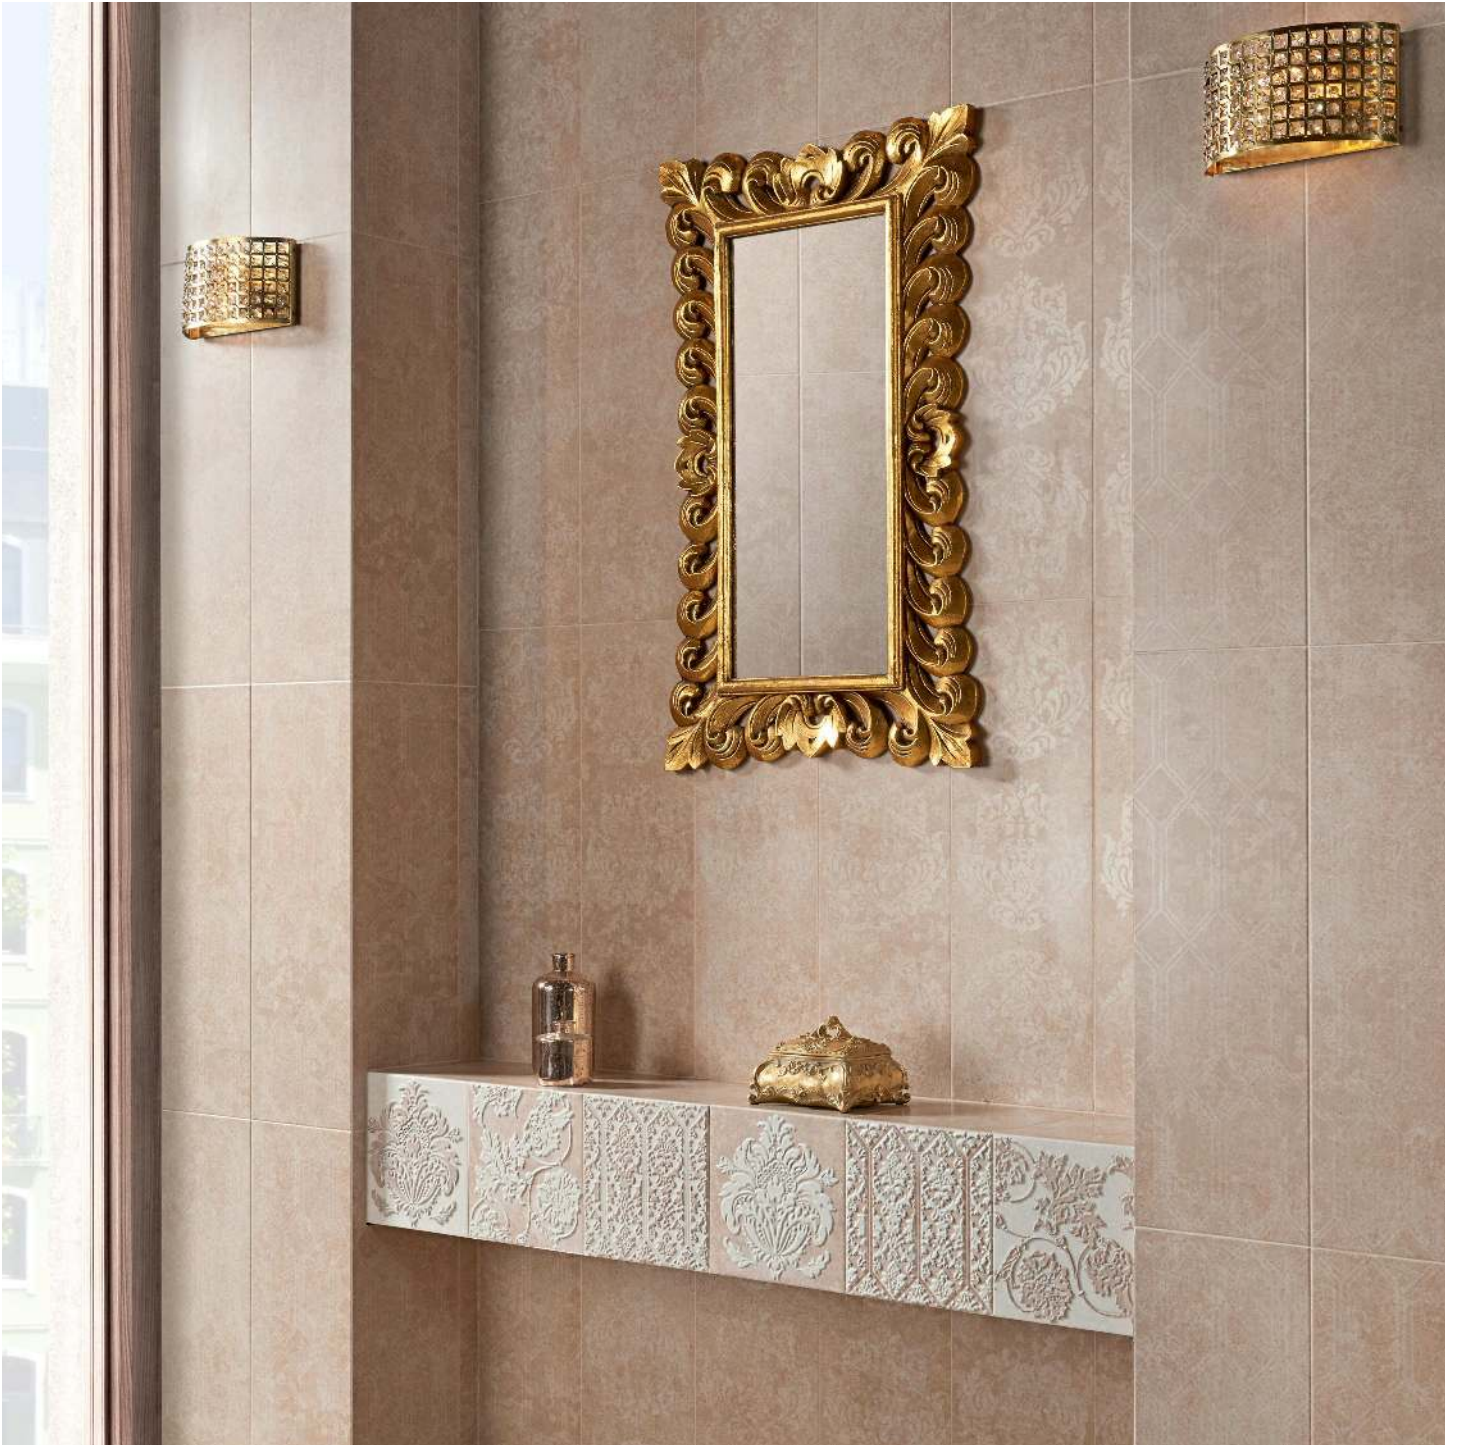

revestimiento / wall tiles

KINGSTONE 25x75

KINGSTONE BLANCO
25 x 75 • 9,8" x 29,3"
RR0304

KINGSTONE GRIS
25 x 75 • 9,8" x 29,3"
RR0304

KINGSTONE GRIS PALACE
25 x 75 • 9,8" x 29,3"
RR0304

DECORADO KINGSTONE GRIS
25 x 25 • 9,8" x 9,8"
PB0103

ZÓCALO KINGSTONE GRIS
20 x 25 • 7,9" x 9,8"

CENEFA KINGSTONE GRIS
6,5 x 25 • 2,5" x 9,8"

revestimiento / wall tiles

KINGSTONE 25x75

KINGSTONE CREMA
25 x 75 • 9,8" x 29,3"
RR0304

KINGSTONE BEIGE
25 x 75 • 9,8" x 29,3"
RR0304

**KINGSTONE BEIGE
PALACE**
25 x 75 • 9,8" x 29,3"
RR0304

DECORADO KINGSTONE BEIGE
25 x 25 • 9,8" x 9,8"
PB0103

**ZÓCALO
KINGSTONE BEIGE**
20 x 25 • 7,9" x 9,8"

**CENEFA
KINGSTONE BEIGE**
6,5 x 25 • 2,5" x 9,8"