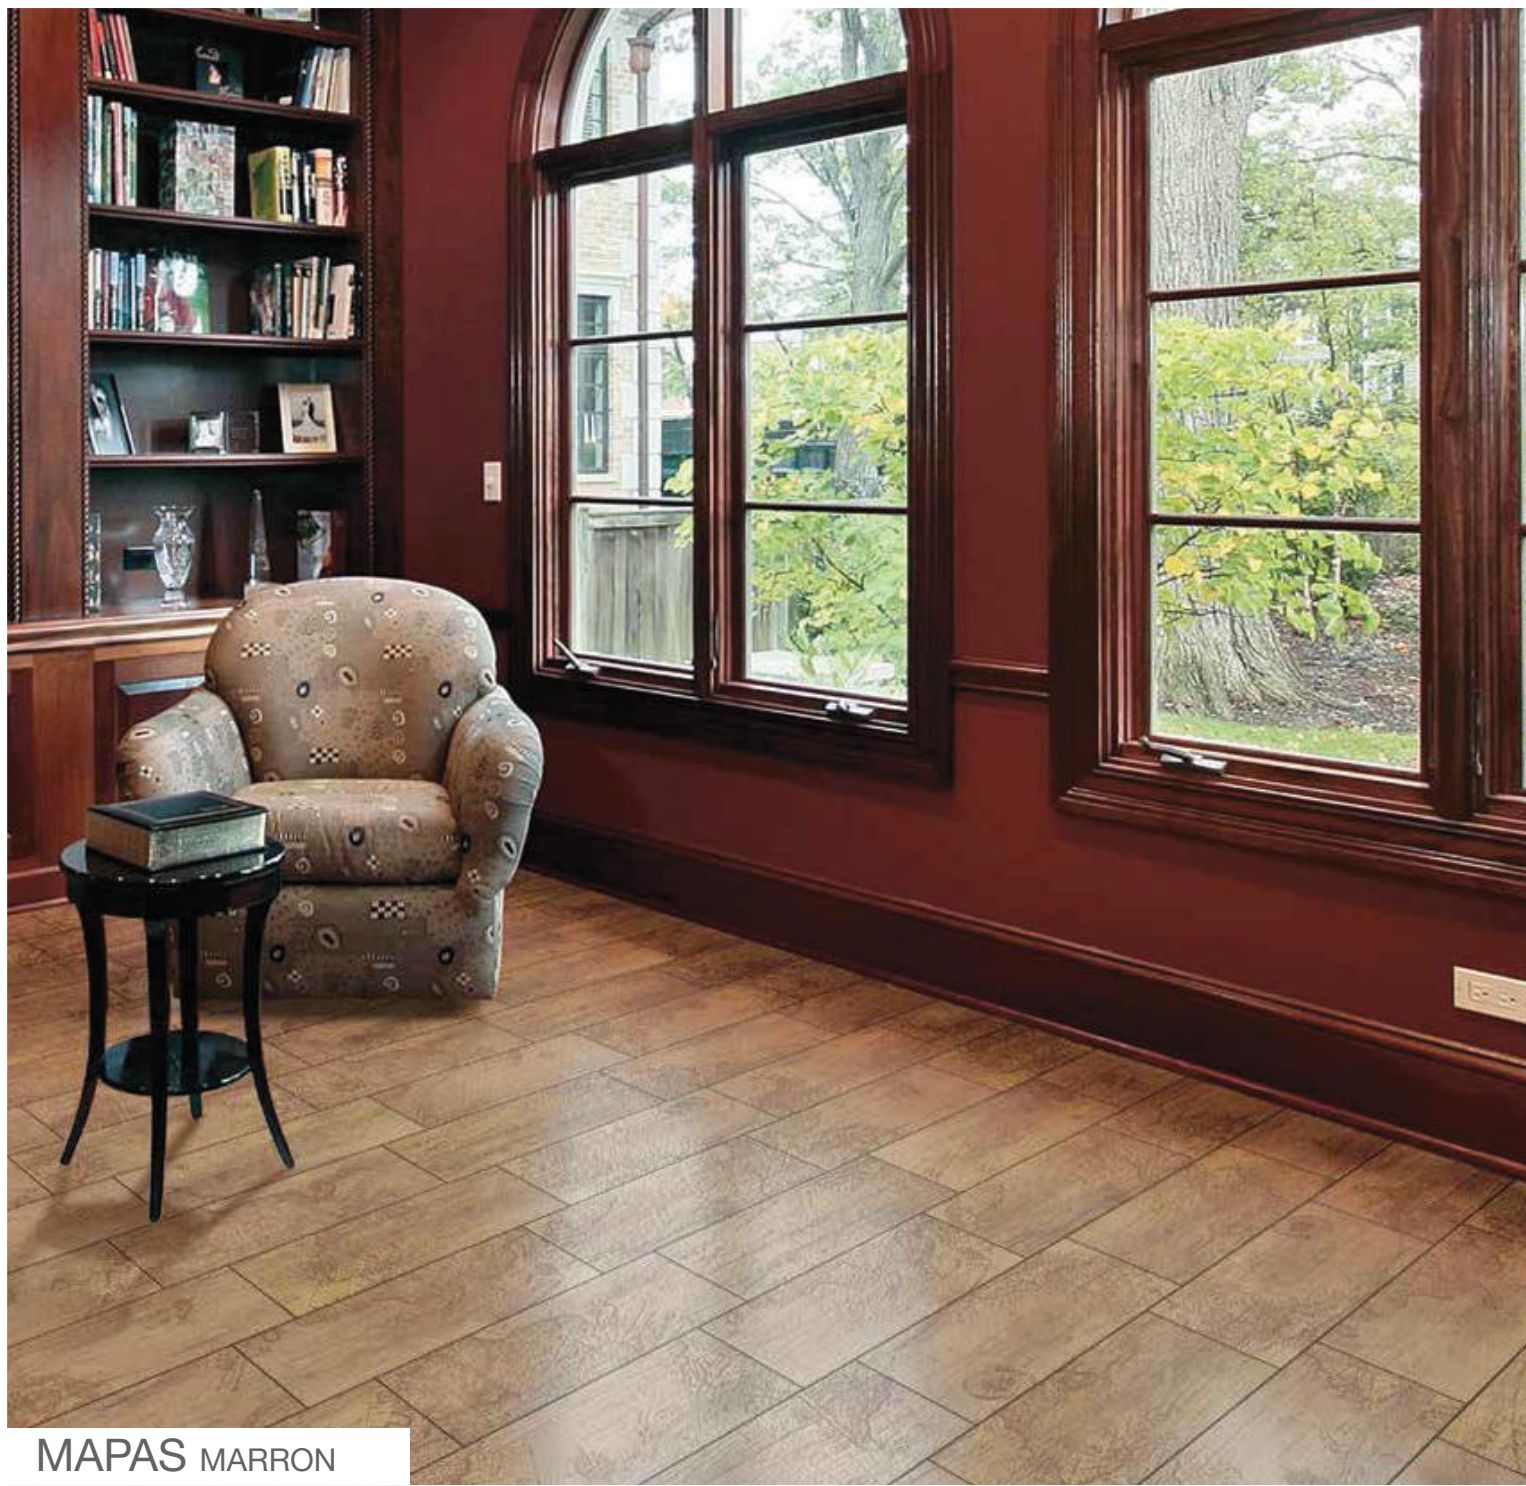

MAPAS 15x45 cm. [5'9x17'7 IN]

MAPAS BLANCO

MAPAS BEIGE

MAPAS MARRON

MAPAS MARRON

PAVIMENTO/MATE/INYECCION DIGITAL

FLOOR TILE/MATT/DIGITAL INJECTION