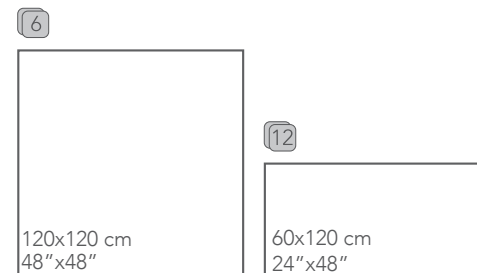

Pavimento / Floor tiles:
Vagli Polished 60x120 cm

PORCELÁNICO
PORCELAIN

Vagli

Escala 1:1 / Scale 1:1

FORMATOS DISPONIBLES · AVAILABLE FORMATS · FORMATS DISPONIBLES · VERFÜGBARE FORMATE
 PORCELÁNICO BIa · PORCELAIN BIa · GRÈS CERÁME BIa · FEINSTEINZEUG BIa

Formato Size Format Grösse	Formato real Work size Format réel Arbeitsgrösse	Acabado Finish Finition Ausführung
60x120 - Rc	600x1200x10,50	Pulido · Rectificado · C0 Polished · Rectified · Rd ≤ 15 Poli · Rectifié · Rd ≤ 15 Poliert · Rektifiziert · Rd ≤ 15
120x120 - Rc	1200x1200x10,70	Pulido · Rectificado · C0 Polished · Rectified · Rd ≤ 15 Poli · Rectifié · Rd ≤ 15 Poliert · Rektifiziert · Rd ≤ 15

VARIEDAD GRÁFICA · GRAPHIC VARIETY · DIVERSITÉ DES GRAPHISMES · GRAFISCHEVIELFALT

Revestimiento / Wall tiles:
Tecnica Grey 120x260 cm

Pavimento / Floor tiles:
Vagli Polished 60x120 cm
Tecnica Grey 120x120 cm

VAGLI POLISHED
G-650 60x120 cm · 24"x48"-Rc
G-980 120x120 cm · 48"x48"-Rc

FORMATO SIZE	ESPEJOR THICKNESS	PZ/CAJA PCS/BOX	M ² /CAJA SQM/BOX	KG/CAJA KG/BOX	CAJAS/PALLET BOXES/PALLET	M ² /PALLET SQM/PALLET	KG/PALLET KG/PALLET
60x120 Rc - P	10,50	2	1,44	34,00	32	46,08	1.140,00
120x120 Rc - P	10,70	1	1,44	39,00	36	51,84	1.250,00