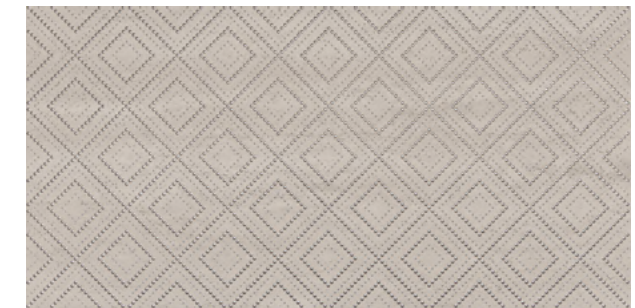

OS\B364\48002R
Декор Сан-Марко серый матовый обрезной
40x80
Decor San Marco grey matt rectified