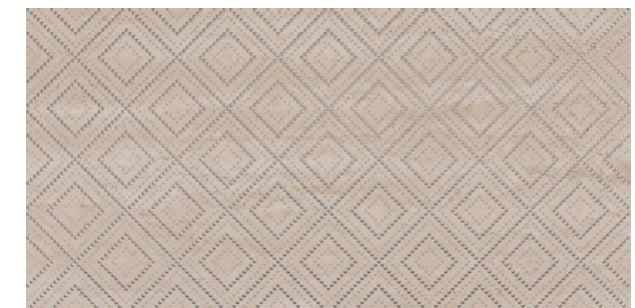

OS\C364\48003R
Декор Сан-Марко бежевый матовый обрезной
40x80
Decor San Marco beige matt rectified