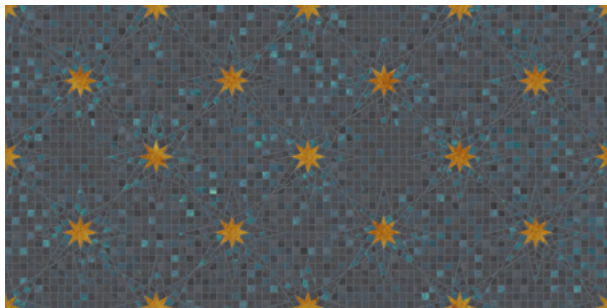

VT\A648\4x\48017R
Панно Сан-Марко матовый обрезной 80x160 из четырёх частей 40x80
Panel San Marco matt rectified

VT\A656\48017R
Декор Сан-Марко обрезной 40x80
Decor San Marco rectified