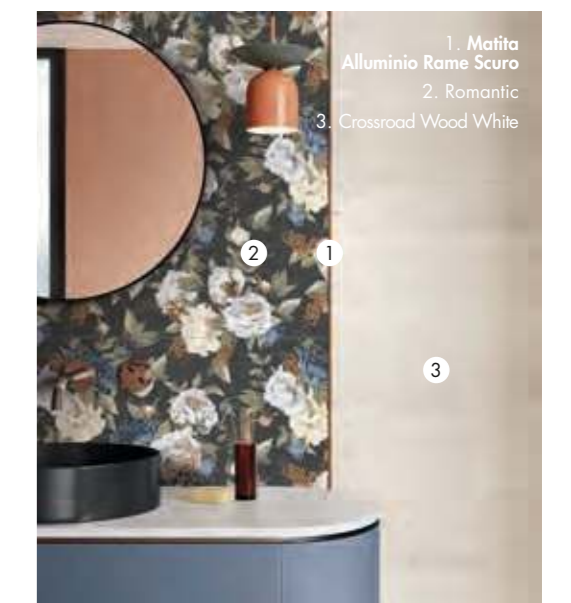

Create your style

L'ufficio stile ABK ha selezionato per ognuno degli otto soggetti grafici decorativi molteplici abbinamenti cromatici con le tinte unite WIDE&STYLE MINI. Suggerimenti preziosi per uno stile ricercato e contemporaneo, in grado di rendere unico e suggestivo ogni spazio.

For each of the eight decorative graphic motifs, the ABK style department has selected multiple colour combinations with WIDE&STYLE MINI plain colours. These invaluable design suggestions help to create a sophisticated, contemporary style for unique and appealing interiors.

MATITE ALLUMINIO - ALUMINIUM STRIPS

ARTICOLI REALIZZATI IN ALLUMINIO ANODIZZATO PER L'USO A PARETE, ADATTI A RACCORDARE PIASTRELLE DI DIVERSO SPESSORE (9/7/6 MM). AVVERTENZE PER LA POSA E LA PULIZIA A PAG. 72. ALUMINIUM STRIPS FOR USE BETWEEN WALL TILES OF DIFFERENT THICKNESSES (9/7/6 MM). INSTRUCTIONS FOR INSTALLATION AND CLEANING PAGE 72.

MATITA ALLUMINIO 0,5x120 4
Parte superiore arrotondata
Rounded top

MATITA ALLUMINIO
000086 PZ 20,90

Parte superiore arrotondata e colorata con resine acriliche
Rounded top colored with acrylic resins

MATITA ALLUMINIO ORO
0008535 PZ 27,90

MATITA ALLUMINIO RAME SCURO
0008534 PZ 27,90

MATITA ALLUMINIO WHITE
0000087 PZ 27,90

MATITA ALLUMINIO TERRACOTTA
0008530 PZ 27,90

MATITA ALLUMINIO BLU
0008532 PZ 27,90

MATITA ALLUMINIO VERDE
0008531 PZ 27,90

MATITA ALLUMINIO ARDESIA
0008533 PZ 27,90

MATITA ALLUMINIO BLACK
0000088 PZ 27,90

MATITA ALLUMINIO 0,5x120 4
Parte superiore piatta colorata in bagno galvanico
Flat top colored in galvanic bath

MATITA ALLUMINIO BRONZO
0000557 PZ 34,90

MATITA ALLUMINIO RAME
0000556 PZ 34,90