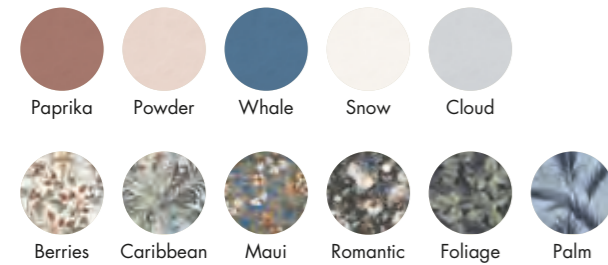

## DECORI DA RIVESTIMENTO - WALL DECORS

7 mm

(SUPERFICIE LUCIDA - GLOSSY SURFACE)

LISTELLO COLORFUL COGNAC 5x120 4  
0000184

PZ 59,90

ABBINAMENTI CONSIGLIATI - SUGGESTED MATCHING

LISTELLO COLORFUL OCHRE 5x120 4  
0000185

PZ 59,90

ABBINAMENTI CONSIGLIATI - SUGGESTED MATCHING

LISTELLO COLORFUL SEA 5x120 4  
0000186

PZ 59,90

ABBINAMENTI CONSIGLIATI - SUGGESTED MATCHING