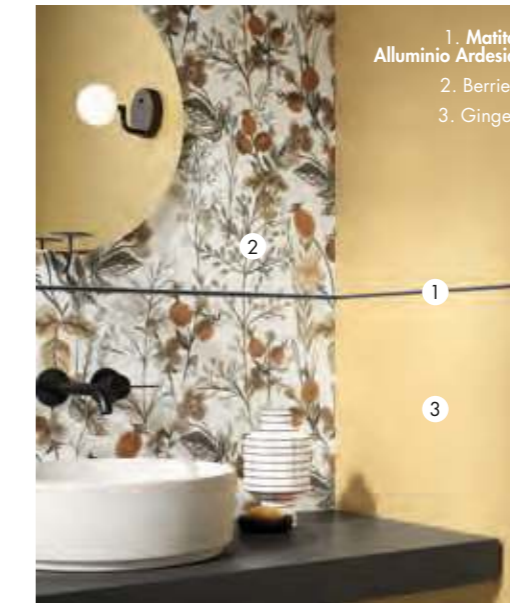

Create your style

L'ufficio stile ABK ha selezionato per ognuno degli otto soggetti grafici decorativi molteplici abbinamenti cromatici con le tinte unite WIDE&STYLE MINI. Suggerimenti preziosi per uno stile ricercato e contemporaneo, in grado di rendere unico e suggestivo ogni spazio.

For each of the eight decorative graphic motifs, the ABK style department has selected multiple colour combinations with WIDE&STYLE MINI plain colours. These invaluable design suggestions help to create a sophisticated, contemporary style for unique and appealing interiors.

MATITE ALLUMINIO - ALUMINIUM STRIPS

ARTICOLI REALIZZATI IN ALLUMINIO ANODIZZATO PER L'USO A PARETE, ADATTI A RACCORDARE PIASTRELLE DI DIVERSO SPESSORE (9/7/6 MM). AVVERTENZE PER LA POSA E LA PULIZIA A PAG. 72. ALUMINIUM STRIPS FOR USE BETWEEN WALL TILES OF DIFFERENT THICKNESSES (9/7/6 MM). INSTRUCTIONS FOR INSTALLATION AND CLEANING PAGE 72.

MATITA ALLUMINIO 0,5x120 4
Parte superiore arrotondata
Rounded top

MATITA ALLUMINIO
000086 PZ 20,90

Parte superiore arrotondata e colorata con resine acriliche
Rounded top colored with acrylic resins

MATITA ALLUMINIO ORO
0008535 PZ 27,90

MATITA ALLUMINIO RAME SCURO
0008534 PZ 27,90

MATITA ALLUMINIO WHITE
0000087 PZ 27,90

MATITA ALLUMINIO TERRACOTTA
0008530 PZ 27,90

MATITA ALLUMINIO BLU
0008532 PZ 27,90

MATITA ALLUMINIO VERDE
0008531 PZ 27,90

MATITA ALLUMINIO ARDESIA
0008533 PZ 27,90

MATITA ALLUMINIO BLACK
0000088 PZ 27,90

MATITA ALLUMINIO 0,5x120 4
Parte superiore piatta colorata in bagno galvanico
Flat top colored in galvanic bath

MATITA ALLUMINIO BRONZO
0000557 PZ 34,90

MATITA ALLUMINIO RAME
0000556 PZ 34,90