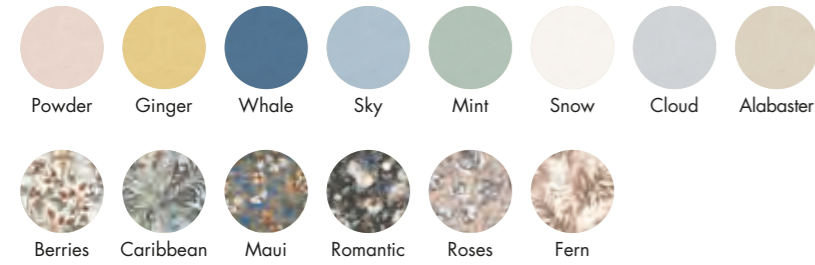

## DECORI DA RIVESTIMENTO - WALL DECORS

7 mm

(SUPERFICIE LUCIDA - GLOSSY SURFACE)

LISTELLO COLORFUL COGNAC 5x120 4  
0000184

PZ 59,90

ABBINAMENTI CONSIGLIATI - SUGGESTED MATCHING

LISTELLO COLORFUL OCHRE 5x120 4  
0000185

PZ 59,90

ABBINAMENTI CONSIGLIATI - SUGGESTED MATCHING

LISTELLO COLORFUL SEA 5x120 4  
0000186

PZ 59,90

ABBINAMENTI CONSIGLIATI - SUGGESTED MATCHING