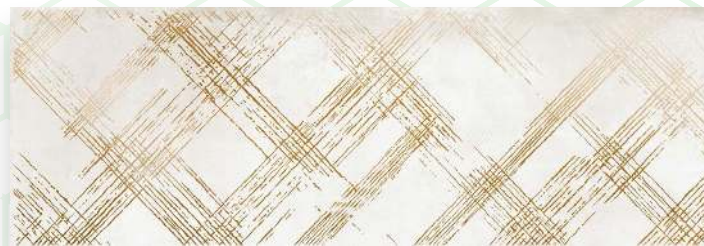

Square Crema DW15SQU01
Декор 253x750