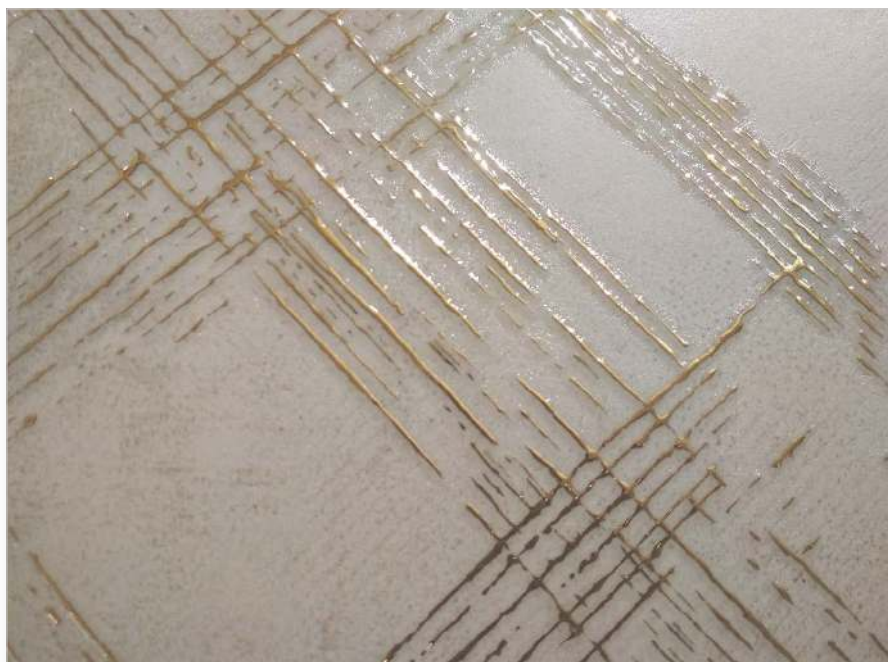

# Коллекция Supreme

Матовая коллекция Supreme представляет собой фантазию художников Delacora на тему супрематизма. Кофейная гамма базовых плиток светлого и темного оттенков с винтажными потертостями дополнена декорами с абстрактным рисунком из групп объемных пересекающихся золотых линий, красиво отражающих свет. Такой эффектный орнамент послужит самодостаточным украшением интерьера.

# Коллекция Supreme

1000x1920

Выставочная техническая панель под европейский формат экспозиторов 1000x1920 мм.