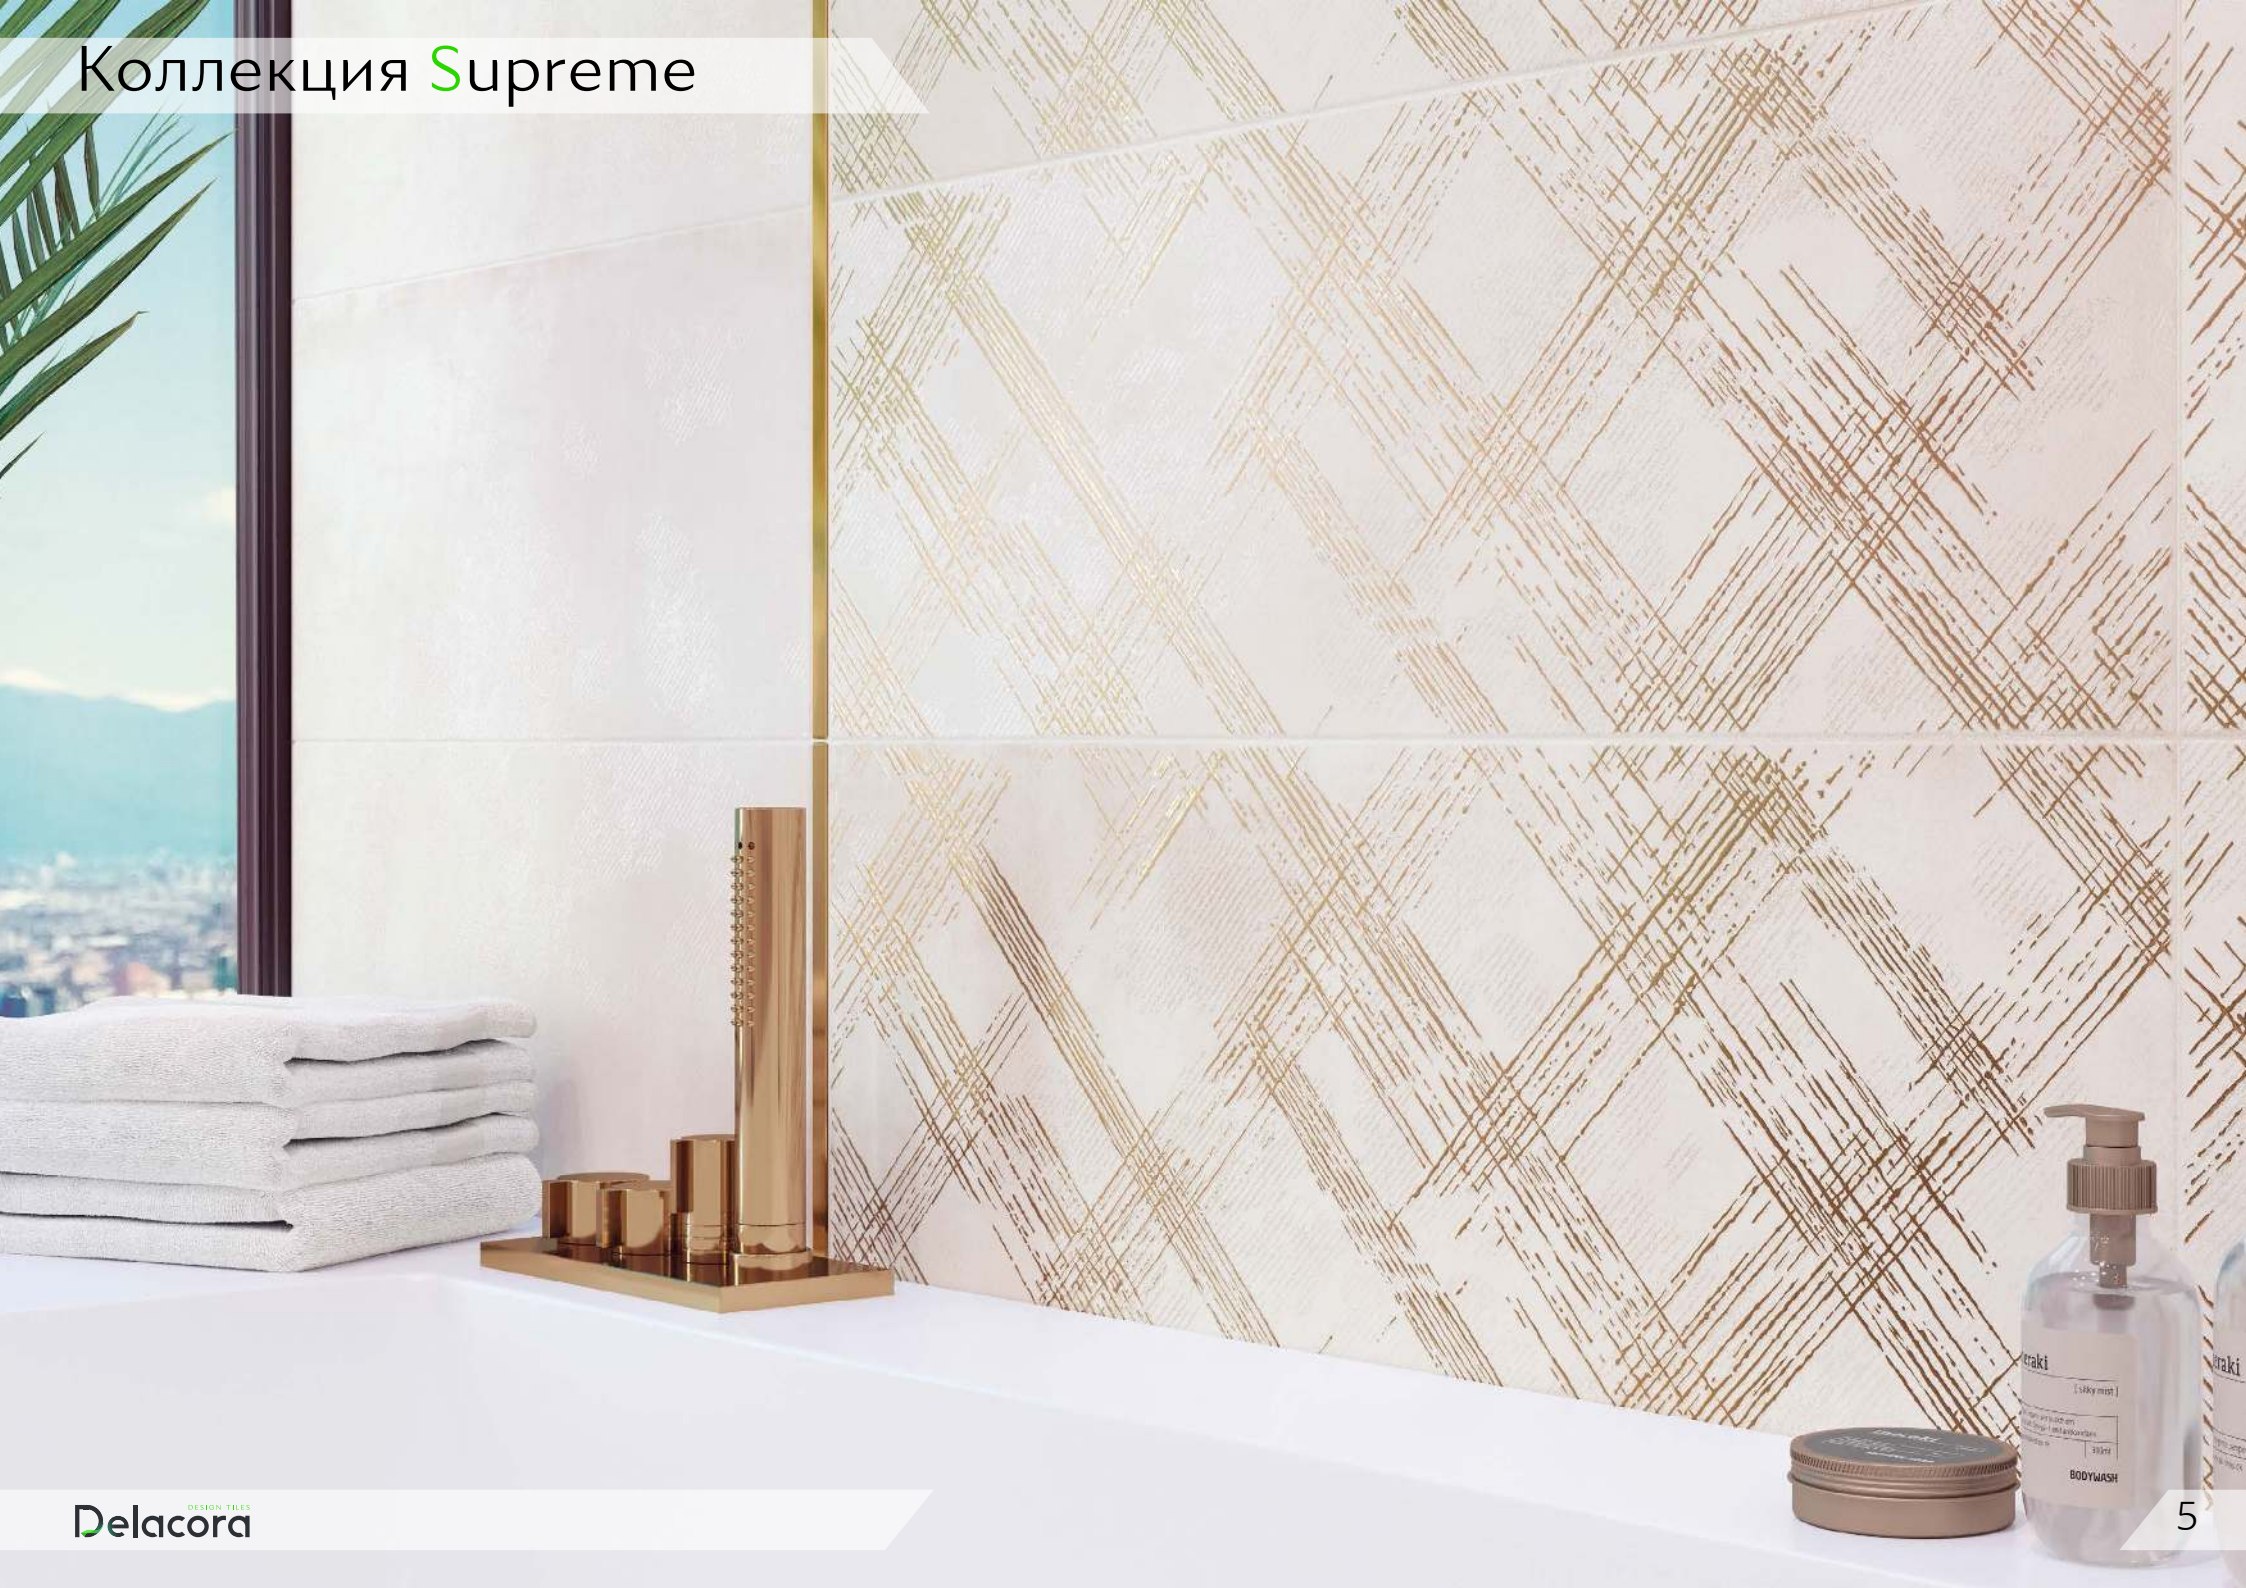

Коллекция Supreme