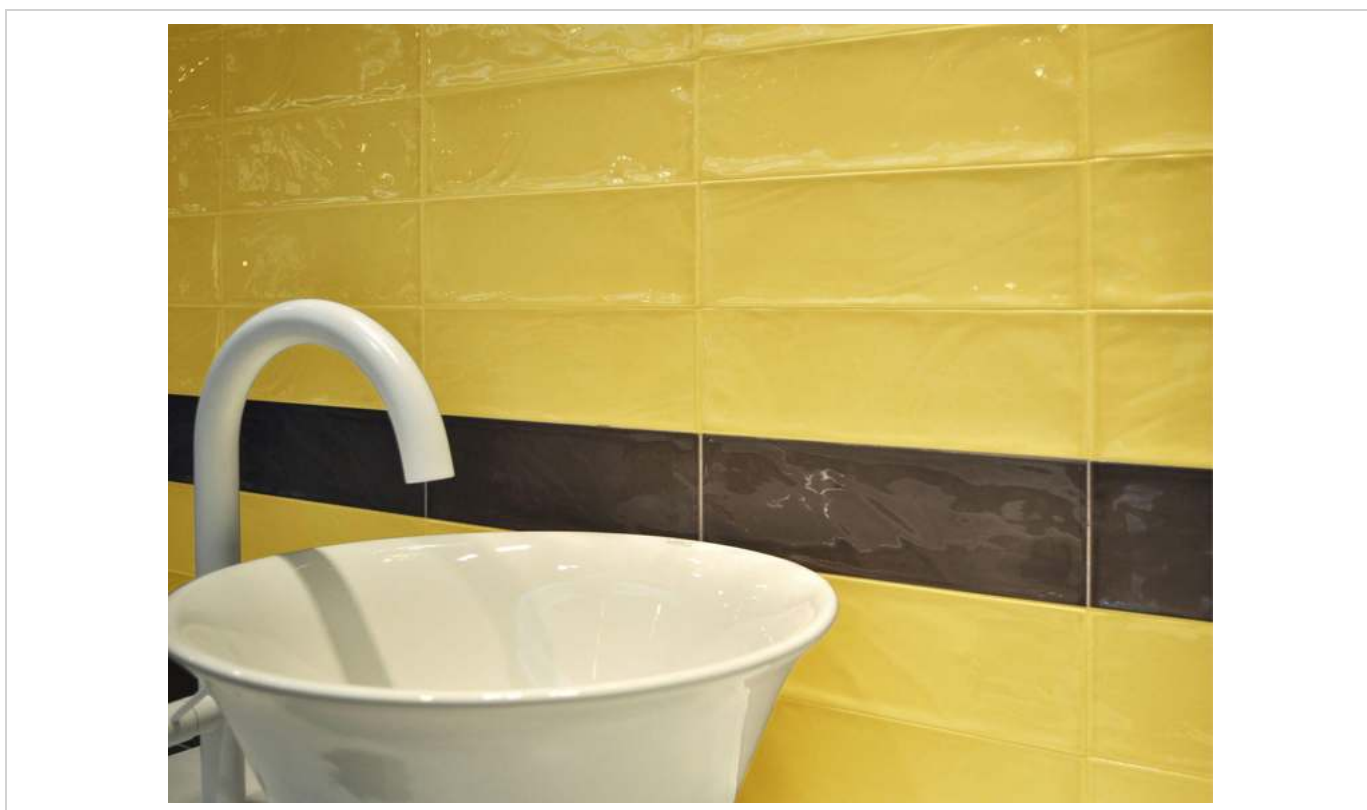

MOLDURA BULEVAR VISON | 5x30 (2"x12")
SP.2021 | Wall | Pasta Blanca

PHOTO GALLERY

BOARDS

CIFRE CERÁMICA serie: **Royal**

PANEL CUNA ROYAL 01

CIFRE CERÁMICA serie: **Royal**

PANEL CUNA ROYAL 02

CIFRE CERÁMICA serie: **Royal**