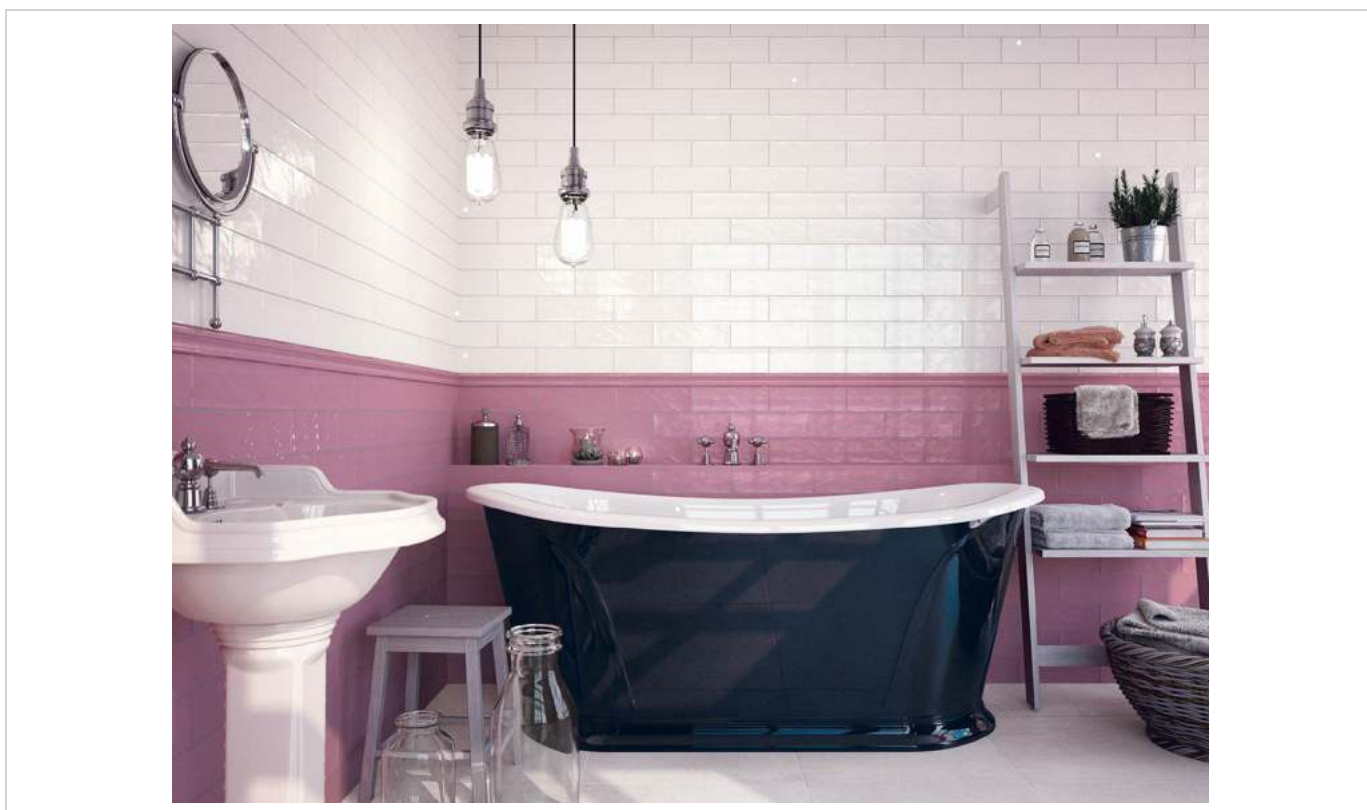

MOLDURA BULEVAR VISON | 5x30 (2"x12")
SP.2021 | Wall | Pasta Blanca

PHOTO GALLERY

BOARDS

CIFRE CERÁMICA serie: **Royal**

PANEL CUNA ROYAL 01

CIFRE CERÁMICA serie: **Royal**

PANEL CUNA ROYAL 02

CIFRE CERÁMICA serie: **Royal**