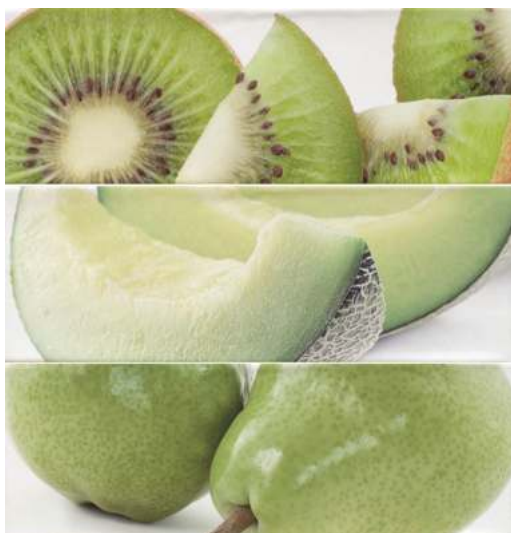

COMPOSICION CITRUS GREEN | 30x30.5 (12"x12")
SP.2048 | Wall | Pasta Blanca