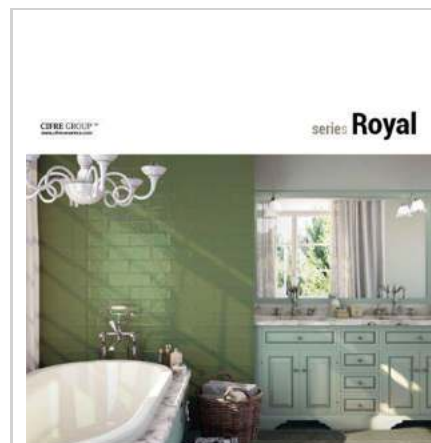

PANEL CUNA ROYAL 06