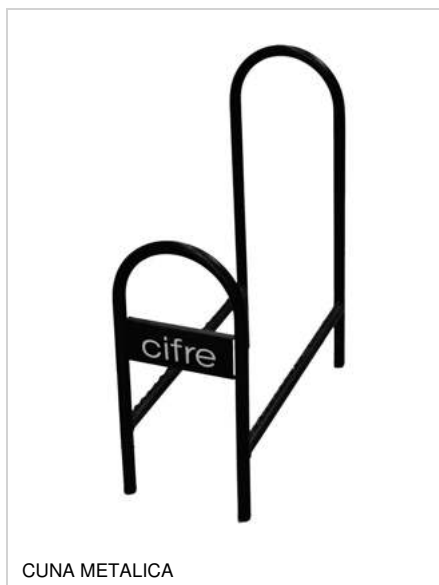

PANEL CUNA ROYAL 03

PANEL CUNA ROYAL 04

PANEL CUNA ROYAL 05

PANEL CUNA ROYAL 06

DISPLAYS

PACKING

Size	TYPE OF PRODU...	units/box	m ² /box	kg/box	boxes/pallet	m ² /pallet	kg/pallet
10x30.5 (4"x12")	Base	33	1	13.26	78	78	1034
30x30.5 (12"x12")	Decor	6	1.80	6.60	48	86.40	316.80
30x30.5 (12"x12")	Decor	6	0.54	6.60	48	25.92	317
30x30.5 (12"x12")	Decor	5	0.45	5.60	48	21.60	269