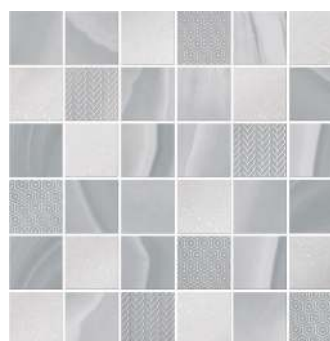

Ker*life*
CERAMICAS

AGAT 24.2x70

24.2x70

AGAT серия

24.2x70

AGAT серия

Декор AGAT LUX BLUE
24.2x70

Плитка AGAT BLUE R 24.2x70
(6 видов рисунка плитки)

Плитка AGAT BLUE R
24.2x70

Мозаика AGAT BLUE
30x30

Бордюр CENEFA PLATA
2x70.9

Плитка AGAT BLUE R
24.2x70

Плитка AGAT BLUE P
42x42

Плитка AGAT BLUE REL.R
24.2x70

Плитка AGAT BLUE P 42x42
(4 вида рисунка плитки)