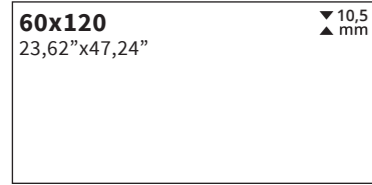

Formatos / Sizes / Formats