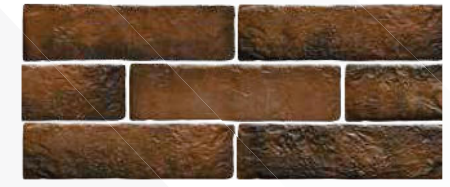

# Muralla 7,5 x 28

Indoor - Outdoor | Interior - Exterior | Внутренняя - Наружная отделка

MURALLA SEGOVIA & LOGROÑO

MURALLA MEZQUITA

WALL TILE | REVESTIMIENTO | НАСТЕННАЯ ПЛИТКА | FLOOR TILE | PAVIMENTO | НАПОЛЬНАЯ ПЛИТКА | PORCELAIN TILE | PORCELANICO | КЕРАМОГРАНИТ |

MURALLA LUGO  
7,5X28 MPB100

MURALLA ORENSE  
7,5X28 MPB100

MURALLA SEGOVIA  
7,5X28 MPB100

MURALLA LOGROÑO  
7,5X28 MPB100

MURALLA LEÓN  
7,5X28 MPB100

MURALLA MEZQUITA  
7,5X28 MPB100

MURALLA GRANADA  
7,5X28 MPB100

MURALLA CORDOBA  
7,5X28 MPB100

MURALLA SORIA  
7,5X28 MPB100

MPP100  
CORNER PIECE  
\* AVAILABLE IN ALL COLOURS