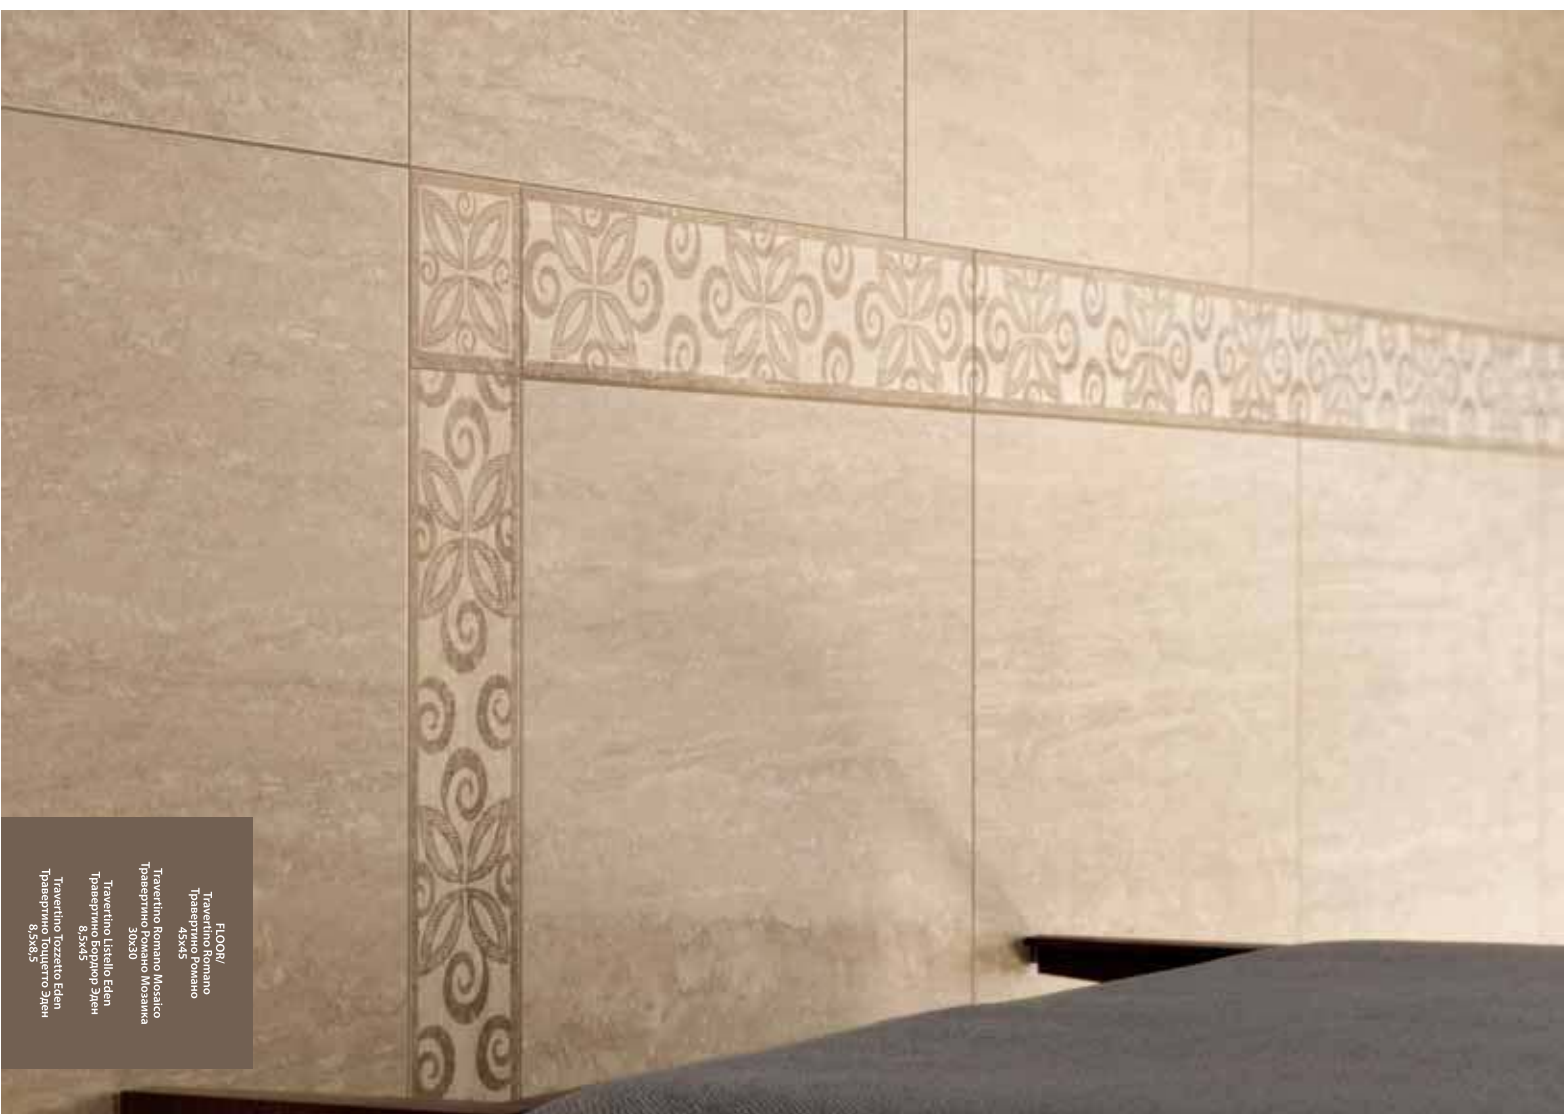

FLOOR/
Травertino Романо
Травertino Романо
45x45

Травertino Романо Mosaic
Травertino Романо Mosaic
30x30

Травertino Istabil Edén
Травertino Istabil Edén
8,5x45

Травertino Iozzato Eden
Травertino Iozzato Eden
51x85