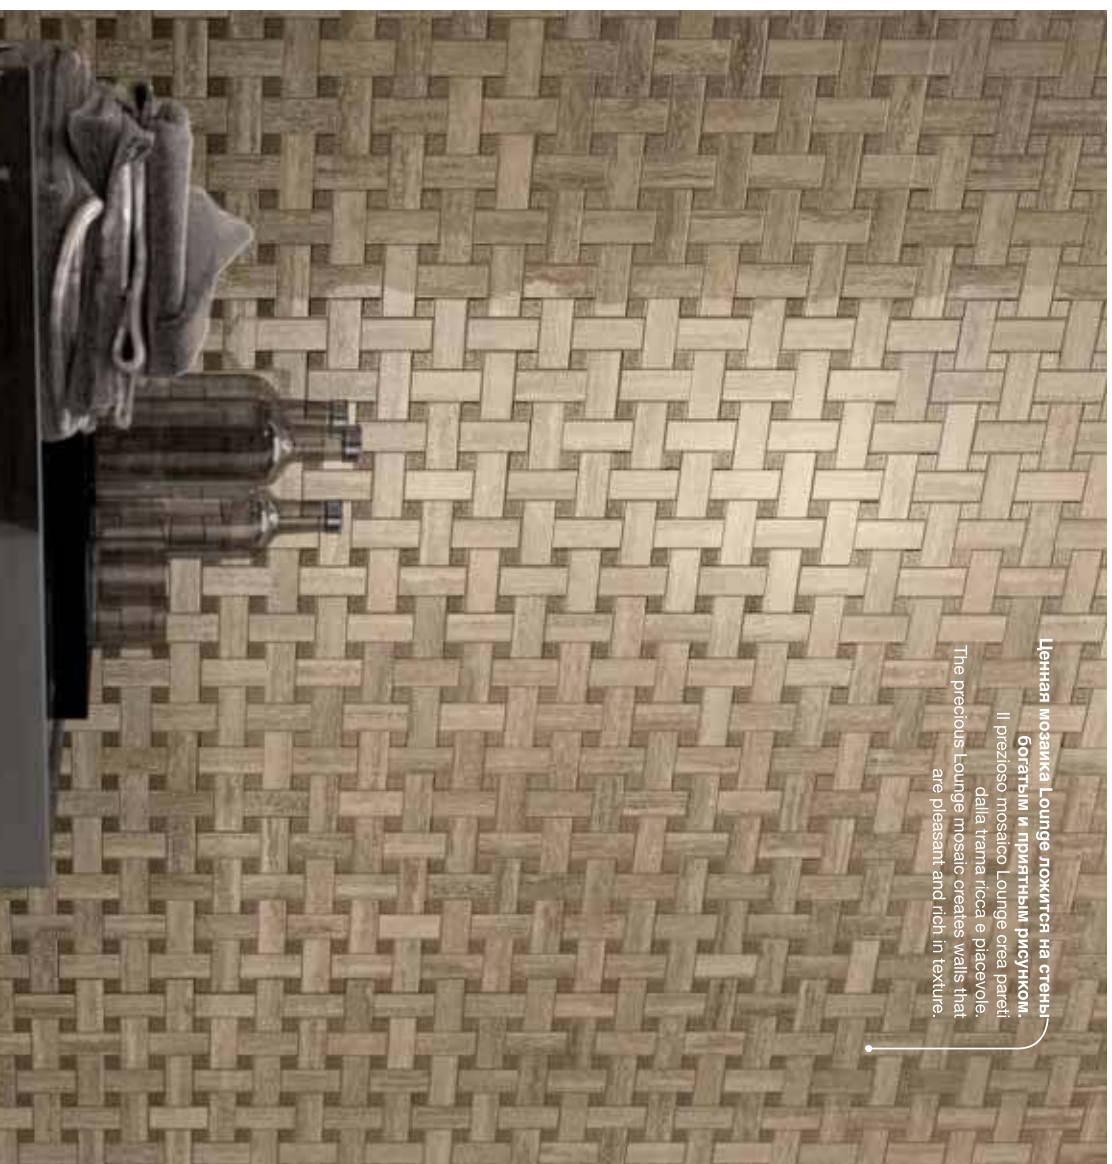

Ценная мозаика Lounge ложится на стены
Богатым и приятным рисунком.
Il prezioso mosaico Lounge crea pareti
dalla trama ricca e piacevole.
The precious Lounge mosaic creates walls that
are pleasant and rich in texture.

ENERGIZZANTE BENESSERE

La nuance calda di **TRAVERTINO*** Silver, arricchita a rivestimento dal prezioso mosaico Lounge ed a pavimento dalla ricca posa a cassettoni con il **TRAVERTINO*** mosaico Navona, contribuisce a creare un ambiente lussuoso, accogliente e rilassante allo stesso tempo, in cui prendersi una pausa rigenerante ed energizzante.

ENERGISING WELLNESS

The warm shade of **TRAVERTINO*** Silver enriched as a wall cladding by the precious Lounge mosaic and as a floor cladding by the refined lacunar installation using the **TRAVERTINO*** Navona mosaic, contributes to create an ambience that is luxurious, welcoming and relaxing at the same time, in which to take a refreshing and energizing respite.

38/
39