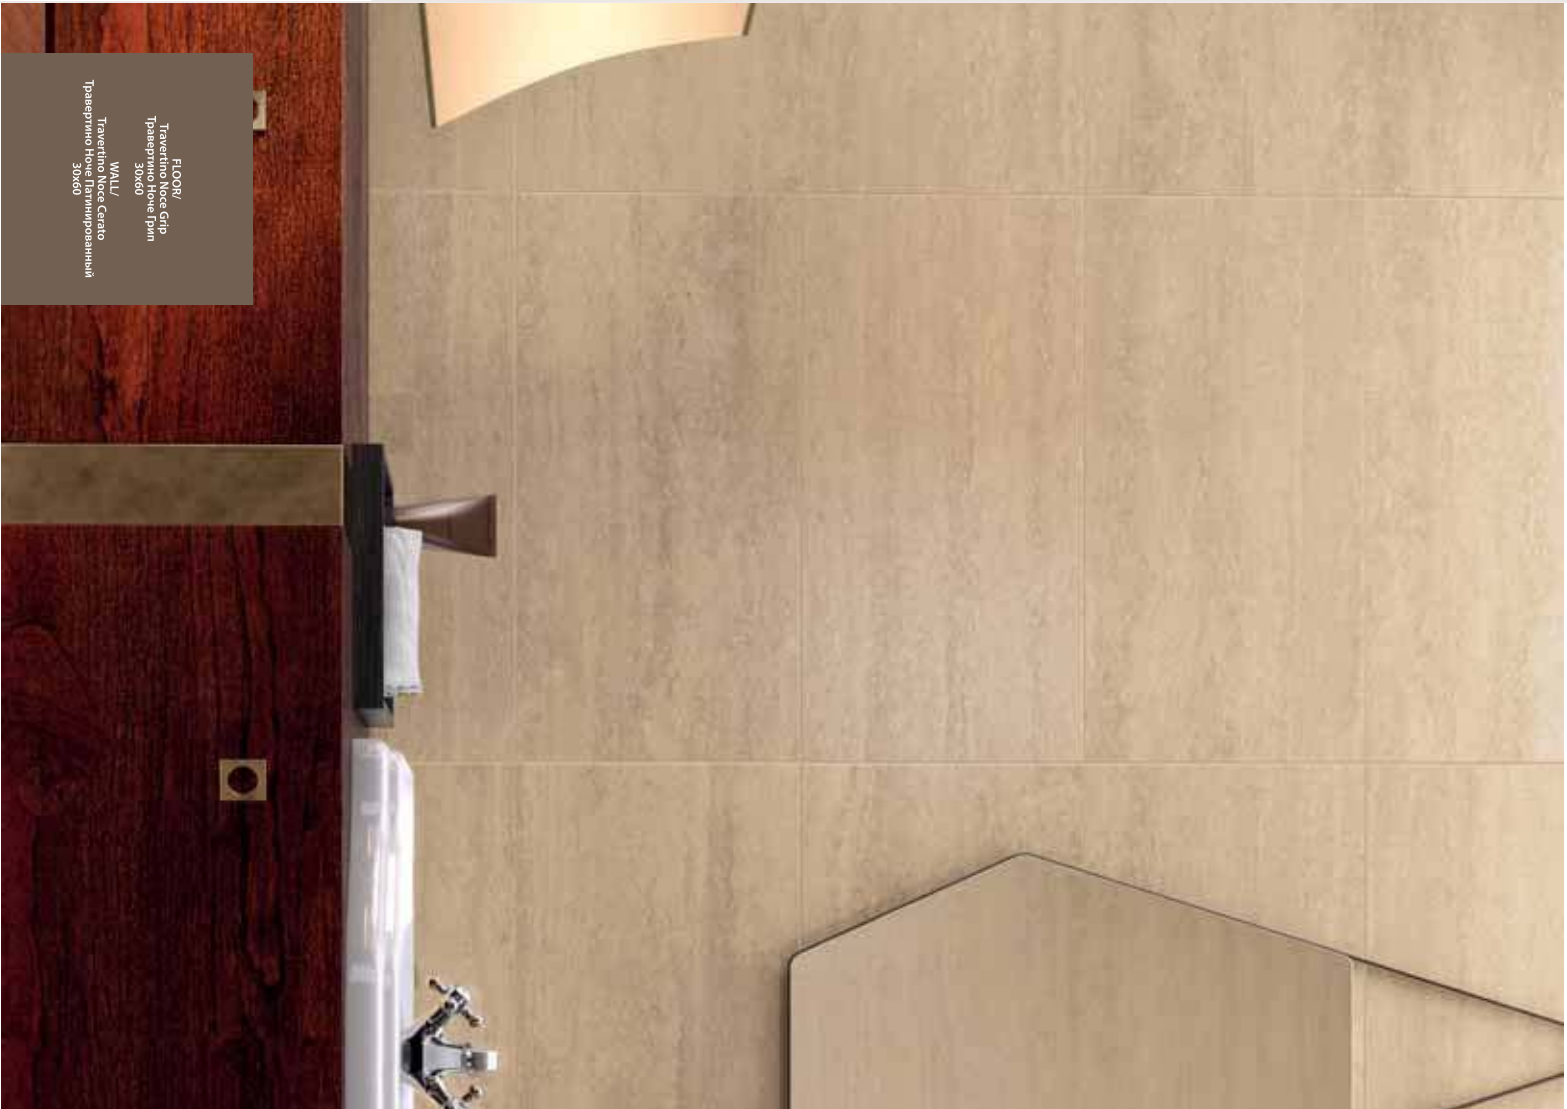

FLOOR/
Travertino Nese Grip
Travertino Nese Grip
30x60

WALL/
Travertino Nese Cerato
Travertino Nese Латинированный
30x60