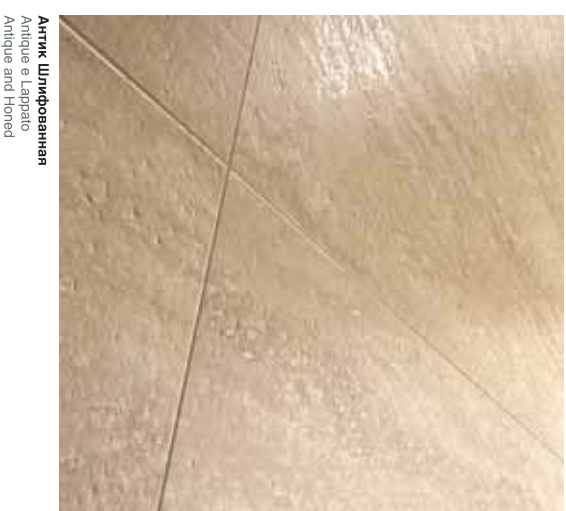

TRAVERTINO+
AUTHENTIC
FLOOR PROJECT

КЕРАМОГРАНИТ ОКРАШЕННЫЙ В МАССЕ
РЕТИФИЦИРОВАННЫЙ, В ЕДИННОМ КАЛИБРЕ
GRES PORCELLANATO COLORATO IN MASSA
RETTIFICATO MONOCALIBRO
FULL BODY COLOURED PORCELAIN STONEWARE
RECTIFIED MONOCALIBER

Anticato
60x60 см
Anticato Lappato
60x60 см

Cerato
60x60 см - **30x60** см
Grip
30x60 см

FULLDESIGN PROJECT

ДОСТУПНЫЕ ТИПЫ ПОВЕРХНОСТИ / FINITURE DISPONIBILI / AVAILABLE FINISHES

Имеющиеся форматы
Formati disponibili
Available sizes