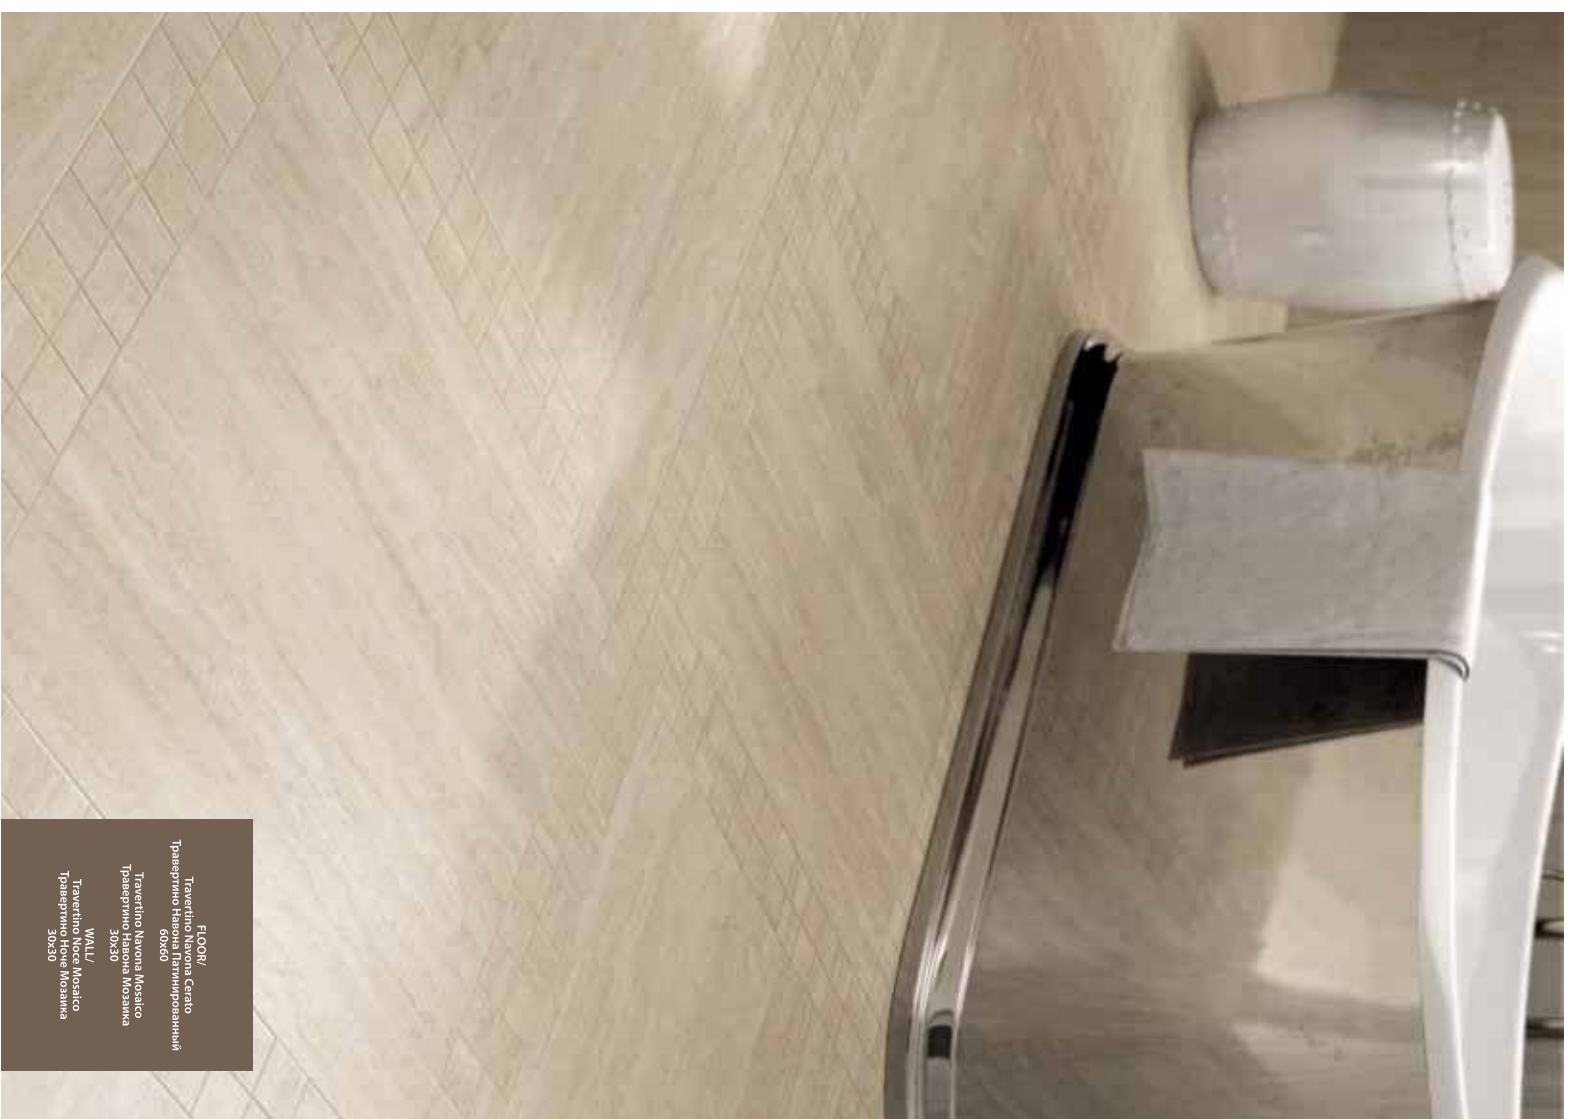

FLOOR/
Травertino Новона Селато
Травертинно Новона Мозаика
60x60

WALL/
Травertino Новона Мозаика
30x30

WALL/
Травertino Новона Мозаика
Травертинно Новона Мозаика
30x30