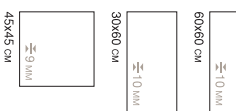

ДОСТУПНЫЕ ТИПЫ ПОВЕРХНОСТИ / FINITURE DISPONIBILI / AVAILABLE FINISHES

Антик
 Antique
 Antique

Антик Шлифованная
 Antique e Lappato
 Antique and Honed

Traverlino Noce Antique / Травертино Ноце Антик

Имеющиеся форматы
 Formati disponibili
 Available sizes