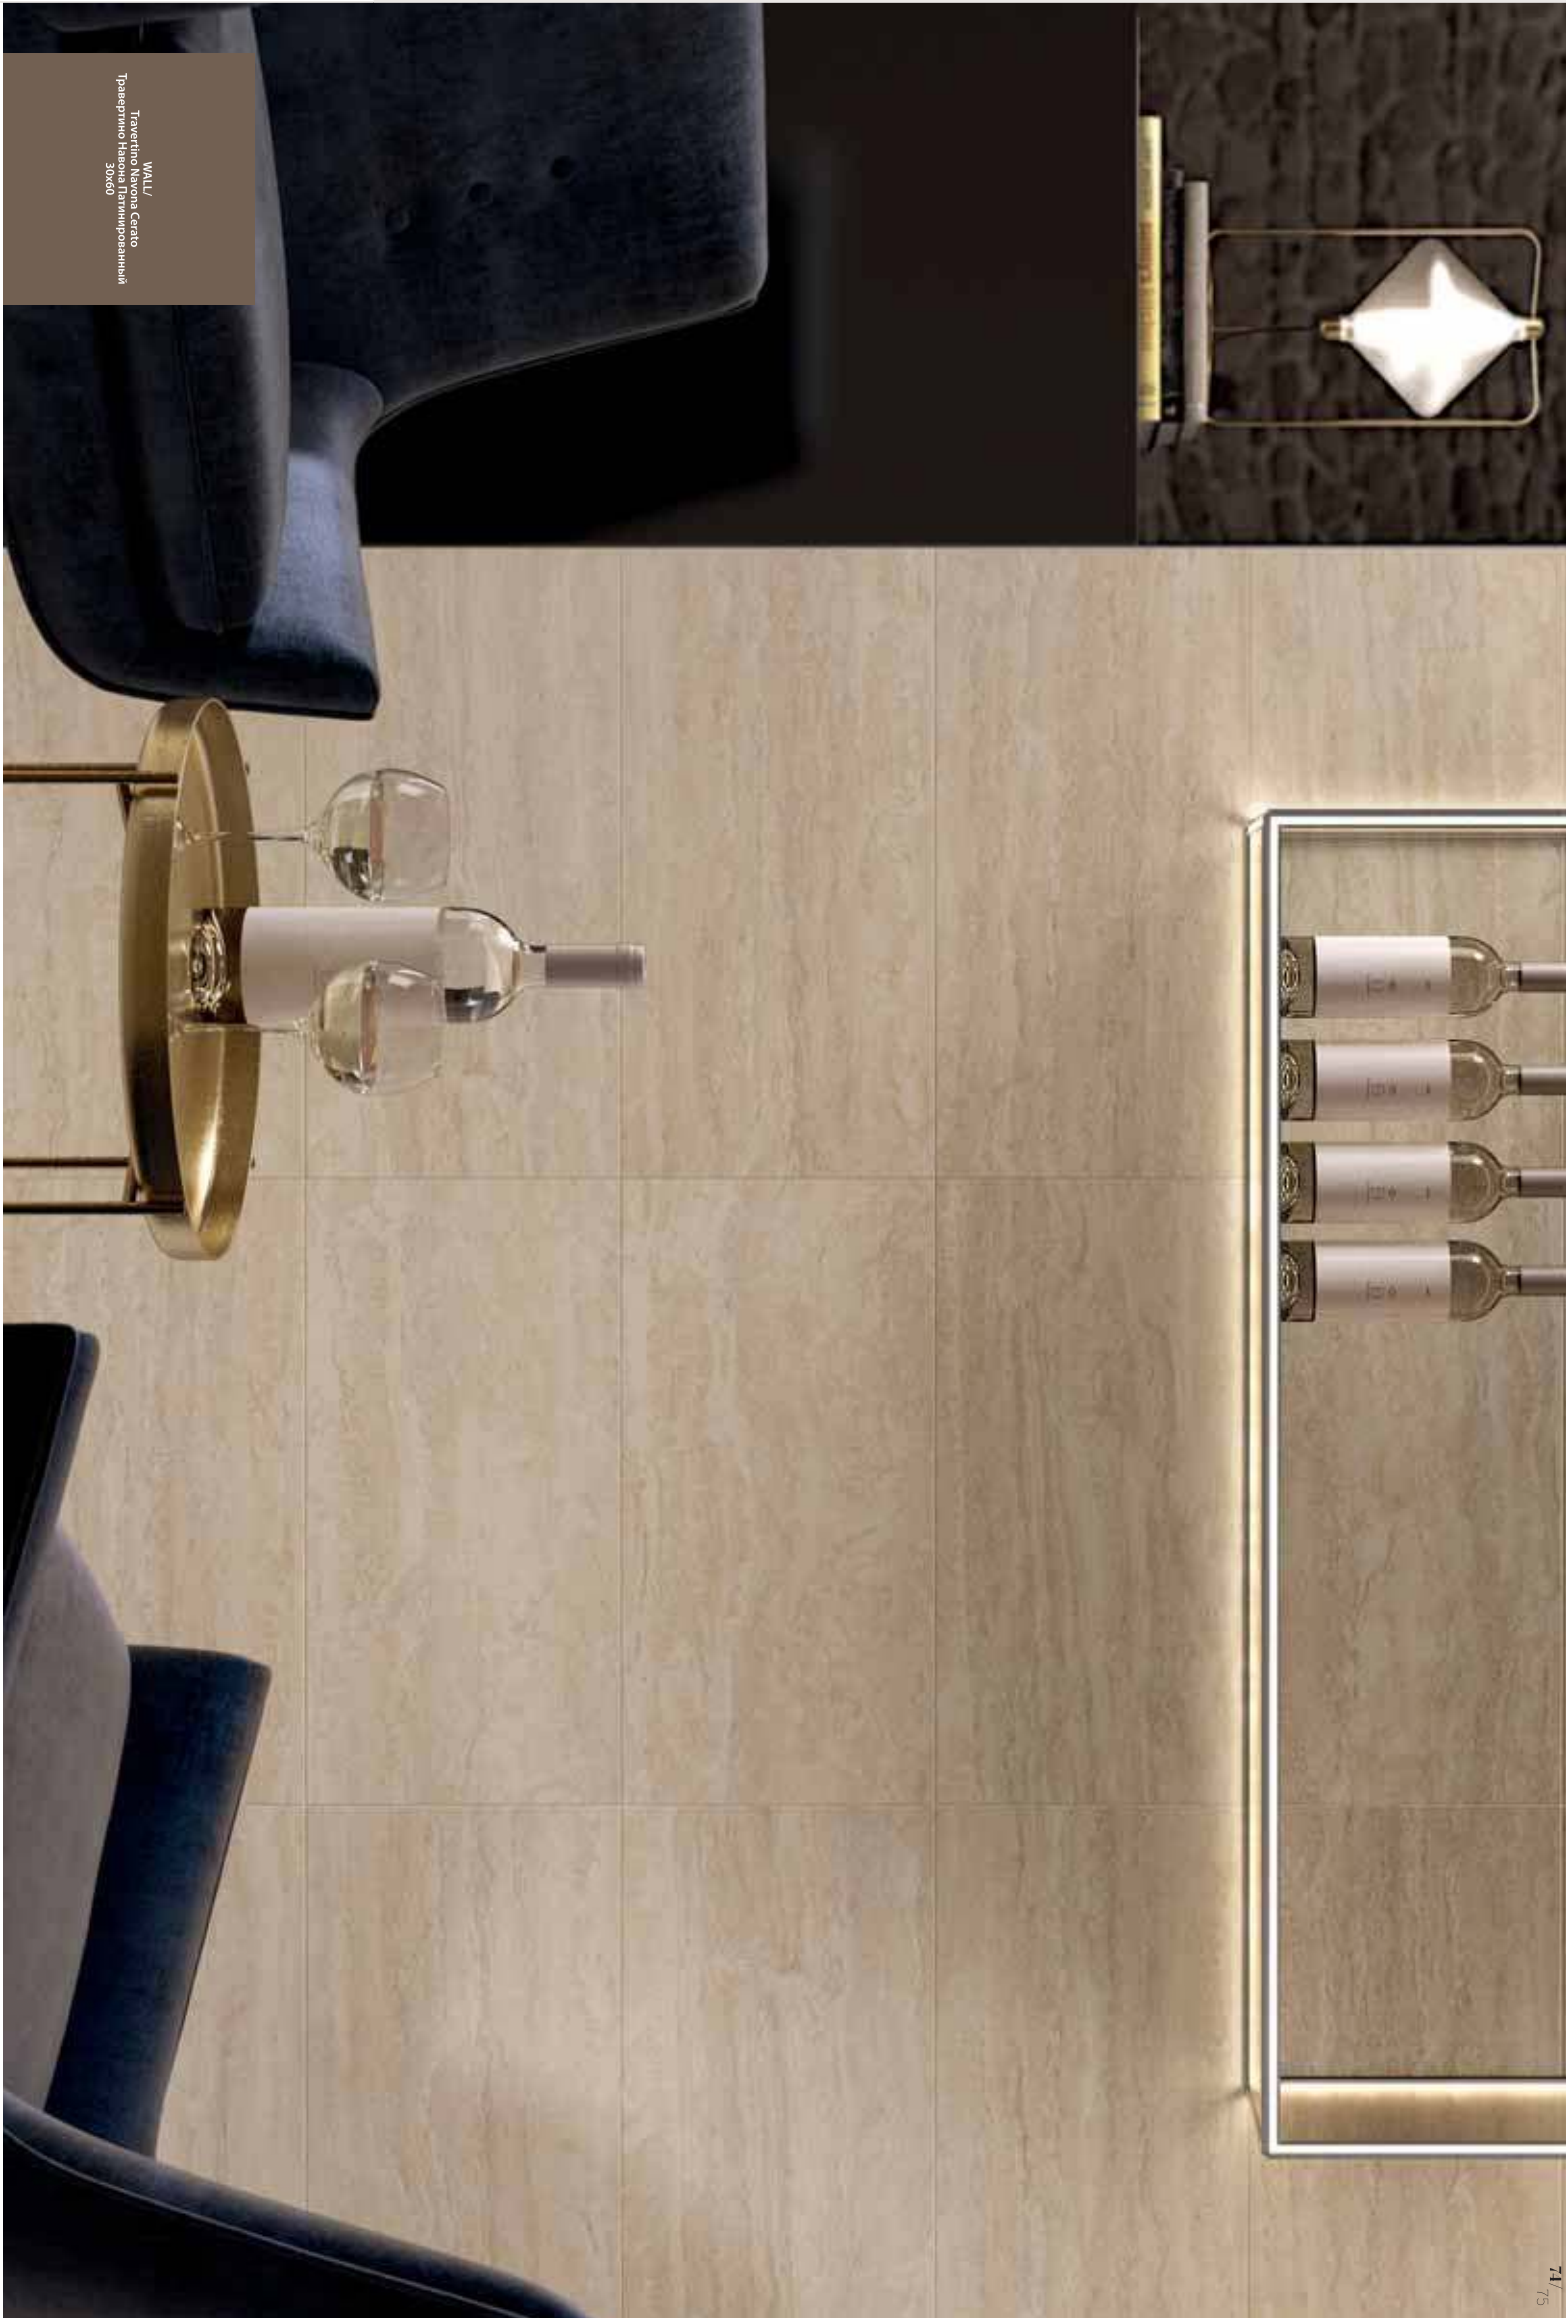

WALL /
Traverfino Nuova Serie
Traverfino Nuova Platinioveranni
30x60