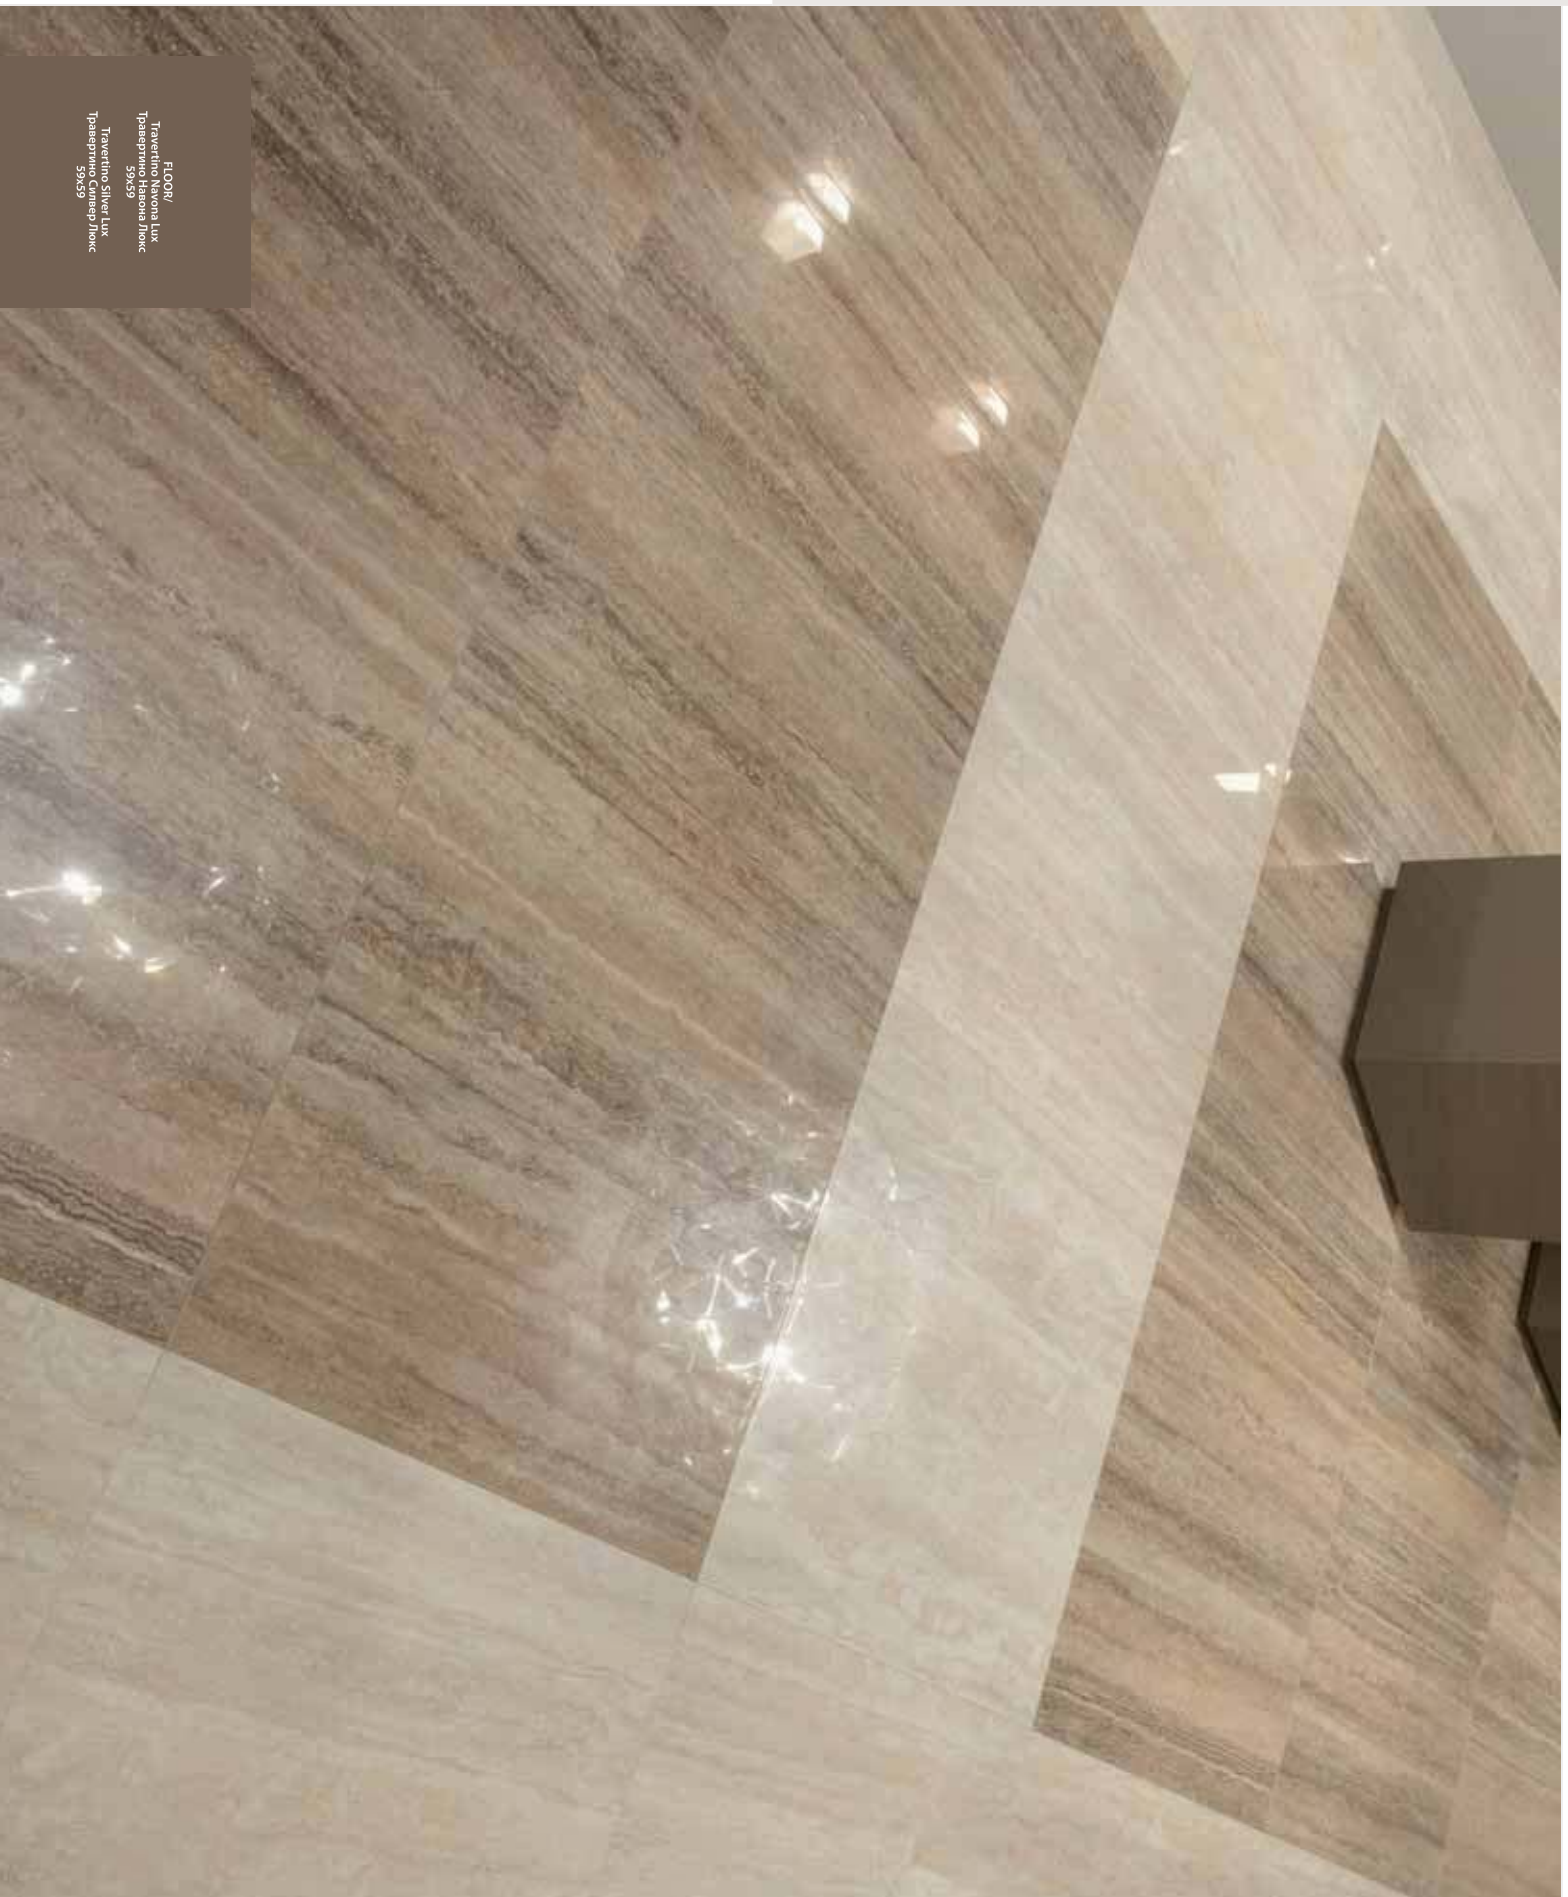

FLOOR/
Travertino Navona Lux
Travertino Navona Flow
59x659
Travertino Silver Lux
Travertino Silver Flow
59x659

UN LOOK CHE COLPISCE

Ambienti che non passano inosservati, dal look moderno e dal fascino luminoso: i rivestimenti, lucenti ed eleganti, creano una perfetta armonia stilistica con la finitura lux, brillante e lussuosa, selezionata per il pavimento nelle nuance **TRAVERTINO*** Navona e **TRAVERTINO*** Silver. Il **TRAVERTINO*** Inserto Wave riveste nicchie piegate con la sua superficie dai delicati rilievi regolari.

^]

A STRIKING LOOK

Ambiances that do not go unnoticed, with a modern look and bright charm: the walls, glossy and elegant, create perfect stylistic harmony with the bright and luxurious lux finish, selected for the floor in the **TRAVERTINO*** Navona and **TRAVERTINO*** Silver nuances. The **TRAVERTINO*** Wave insert dresses precious niches with its surface in delicate and regular relief.