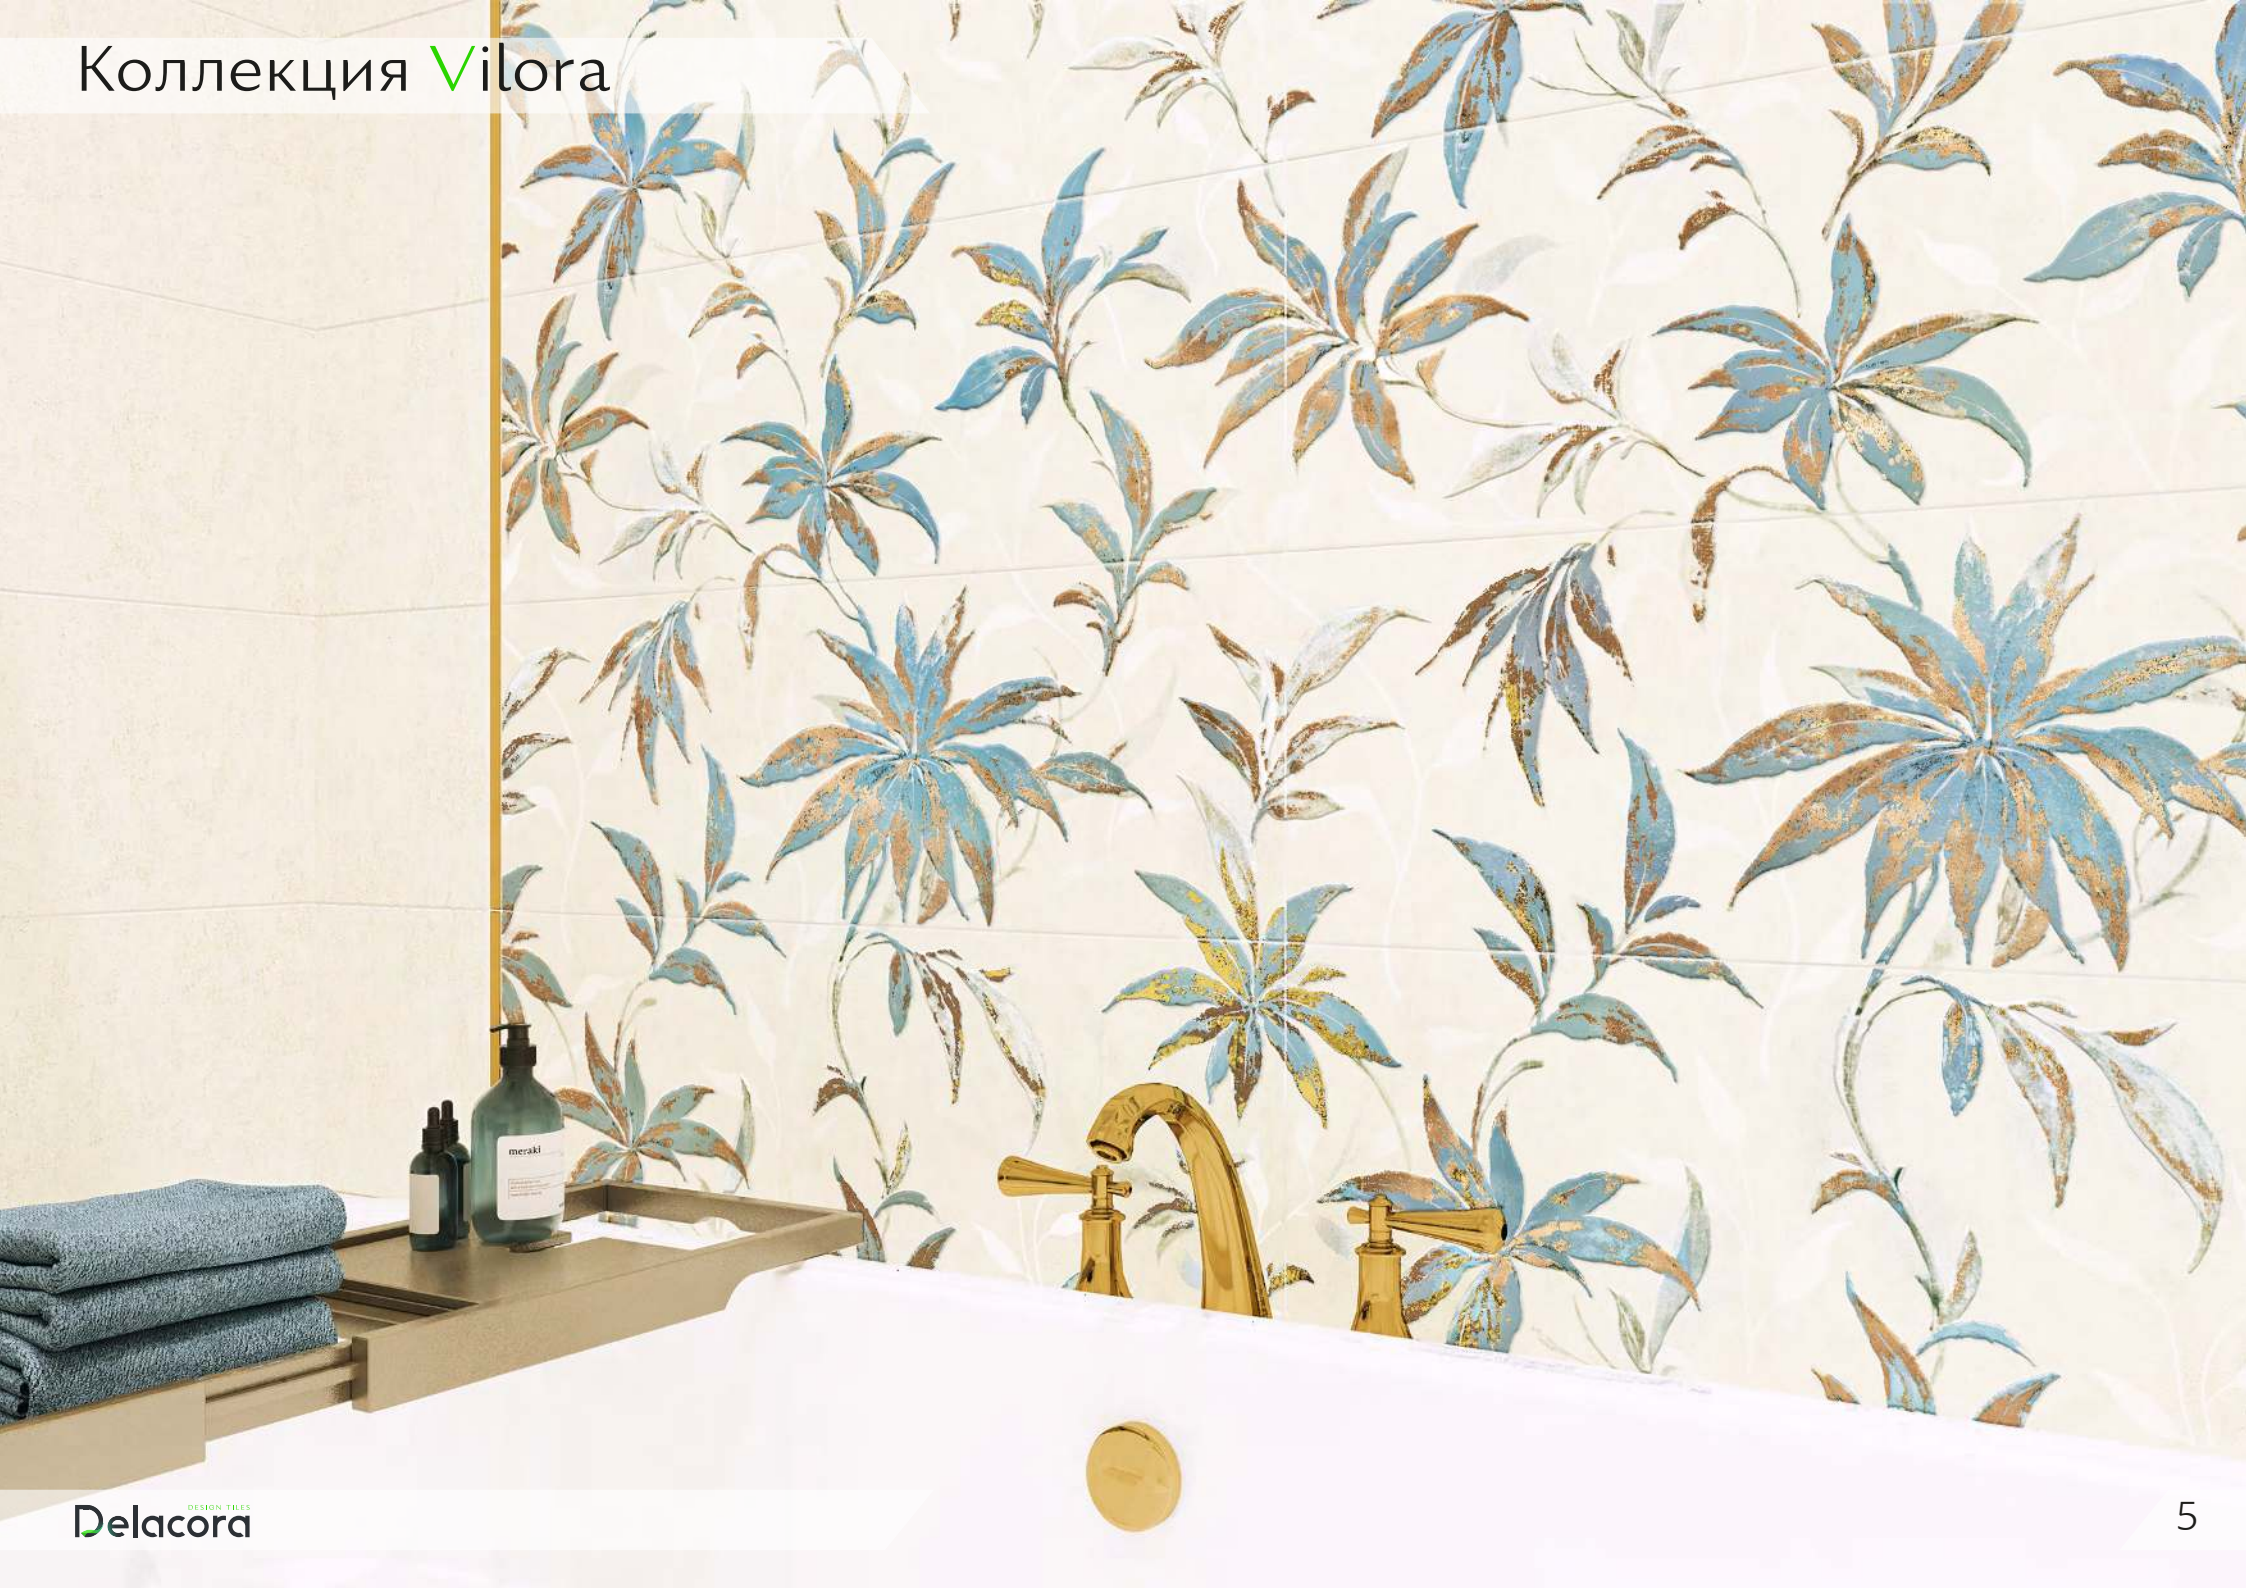

Коллекция **Vilora**