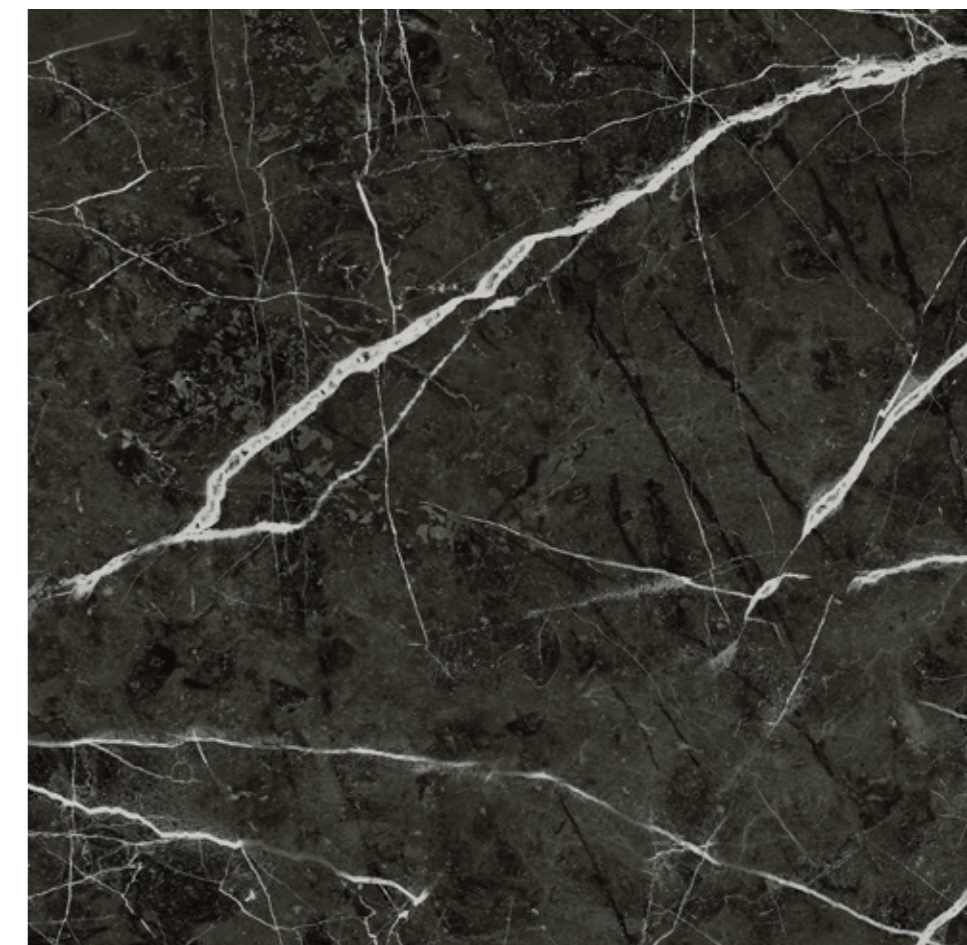

# COSMOS

Черный мрамор из коллекции **COSMOS** является идеальным выбором для тех, кто стремится создать утонченный и роскошный интерьер.

Одной из самых популярных разновидностей черного мрамора считается Nero Marquina, который стал эталоном стиля и качества в мире дизайна. Его особенностью являются белоснежные прожилки, которые прекрасно контрастируют с чёрным фоном, создавая уникальный визуальный эффект движения. Этот мрамор способен преобразить любое помещение, придавая ему изысканный вид. Чёрный мрамор из коллекции **COSMOS** идеально сочетается с белым керамогранитом всех коллекций **DAKO**, создавая гармоничное сочетание цветов и текстур. Позвольте этому камню оживить ваше пространство и придать ему неповторимый шарм, который будет восхищать всех, кто переступит порог вашего дома или офиса.

E-5022/MR/60X60X9

черный  
ректифицированный/матовый  
9 лиц

						
Доступные поверхности	Скользкость	Износостойкость	Стойкость к загрязнению	Предел прочности при изгибе	Водопоглощение	Морозостойкость
MR	R9	4 КЛАСС	4 КЛАСС	49 МПа	0,03%	150 ЦИКЛОВ