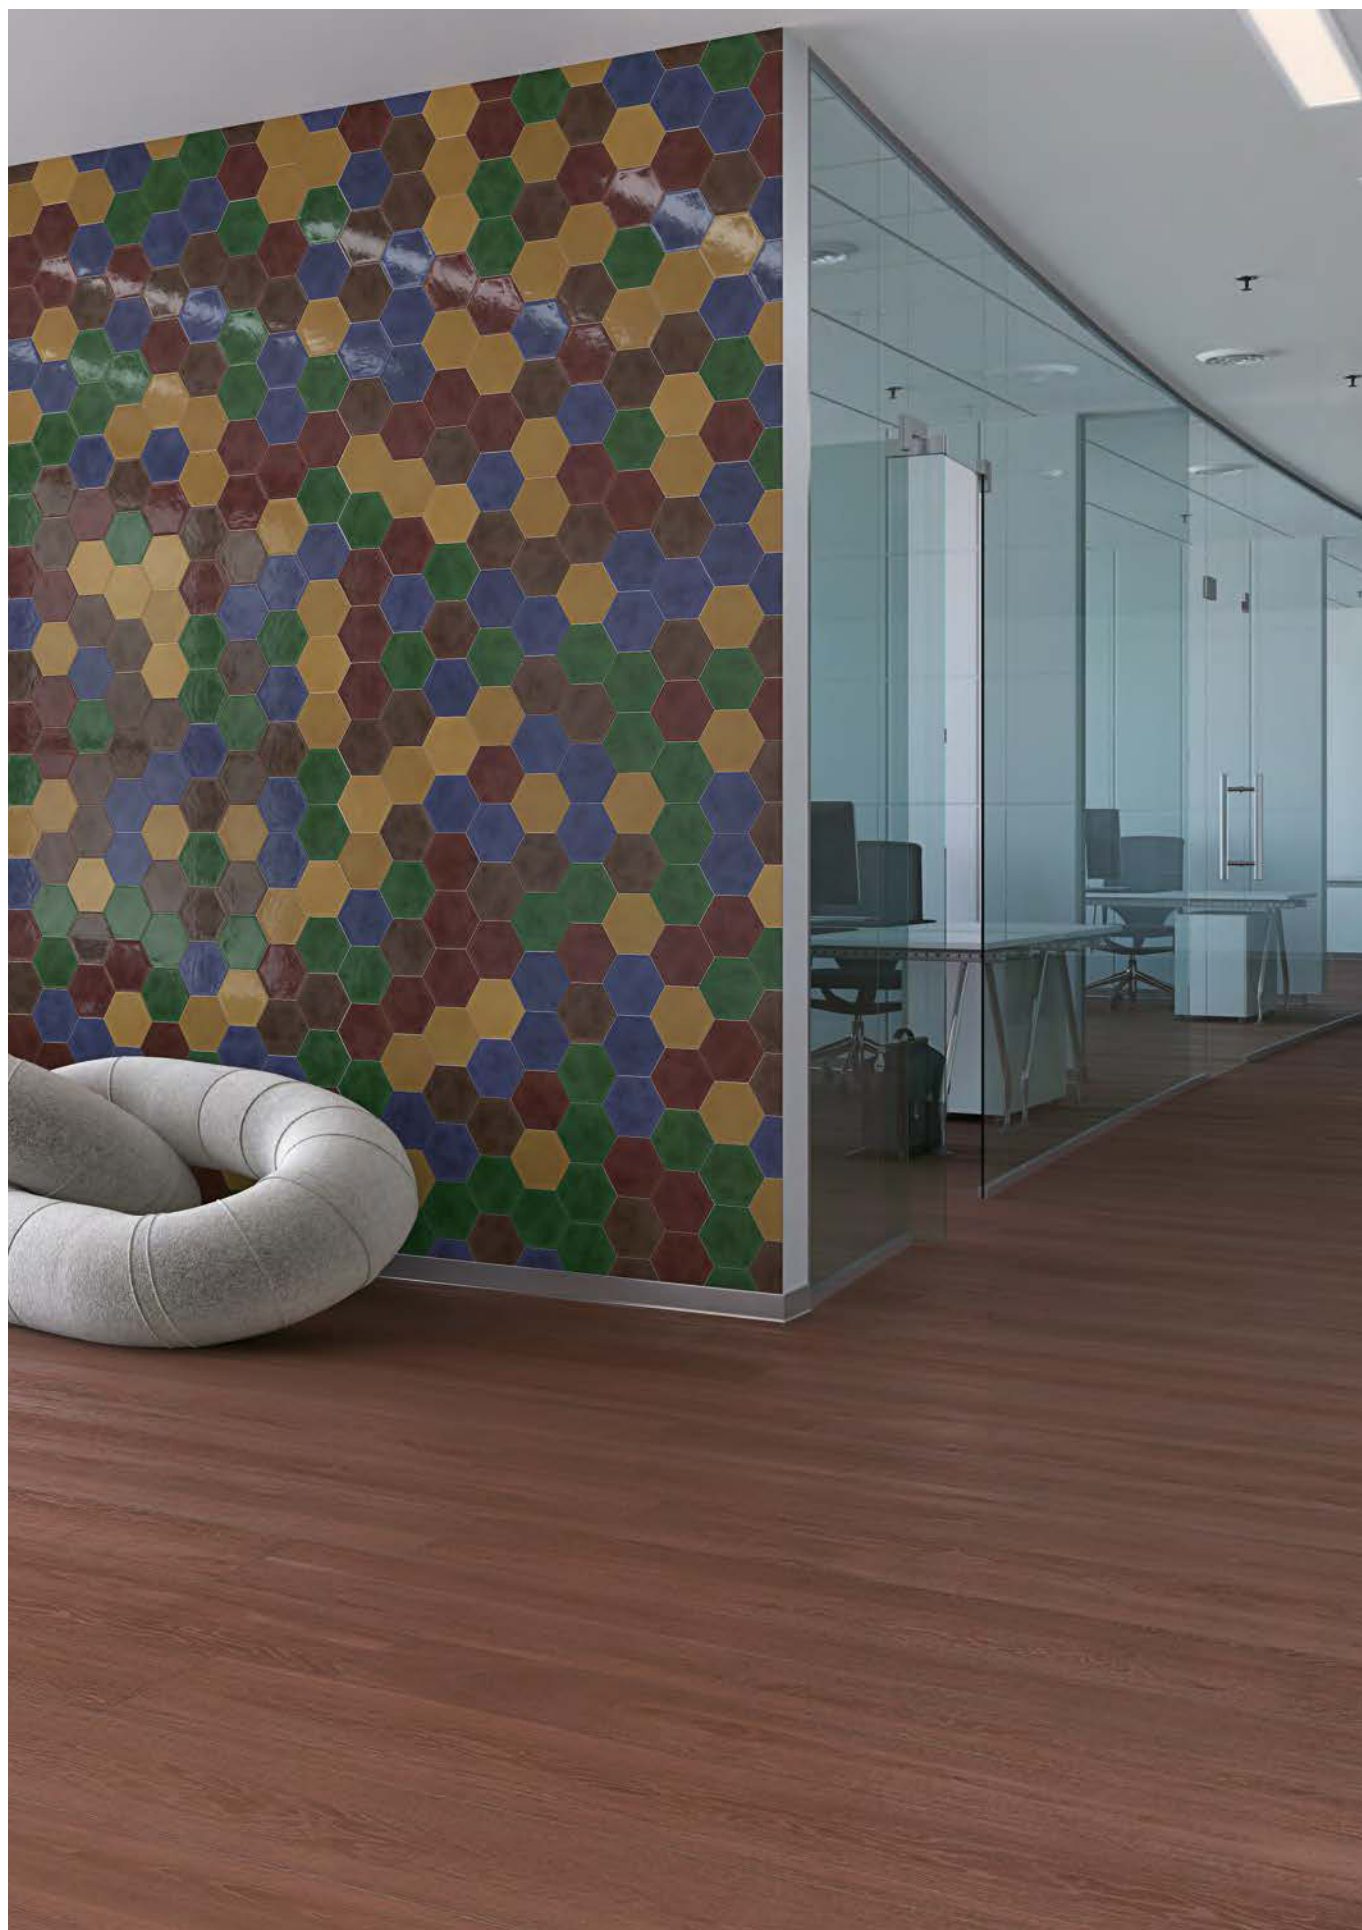

Radix Chipper - 8x31,5 cm

Zero-R Bold R10 · 60x120 cm / Zero-R Bold · 59,3x59,3cm / Listón Zero-R Chipper / Listón Zero-R Mellow · 10x59,3 cm

Xtra Zero-R Chipper R11 · 60x120 cm

Radix Bold R11 / Origo Pearl / Blue / Green / Ocher / Garnet / Brown · 8x31,5 cm / Zero-R Mellow · 60x120 cm

Lignum-R Bold - 26x180 cm / Hexágono Figuli Blue/ Green / Garnet / Ocher / Brown - 15x17 cm