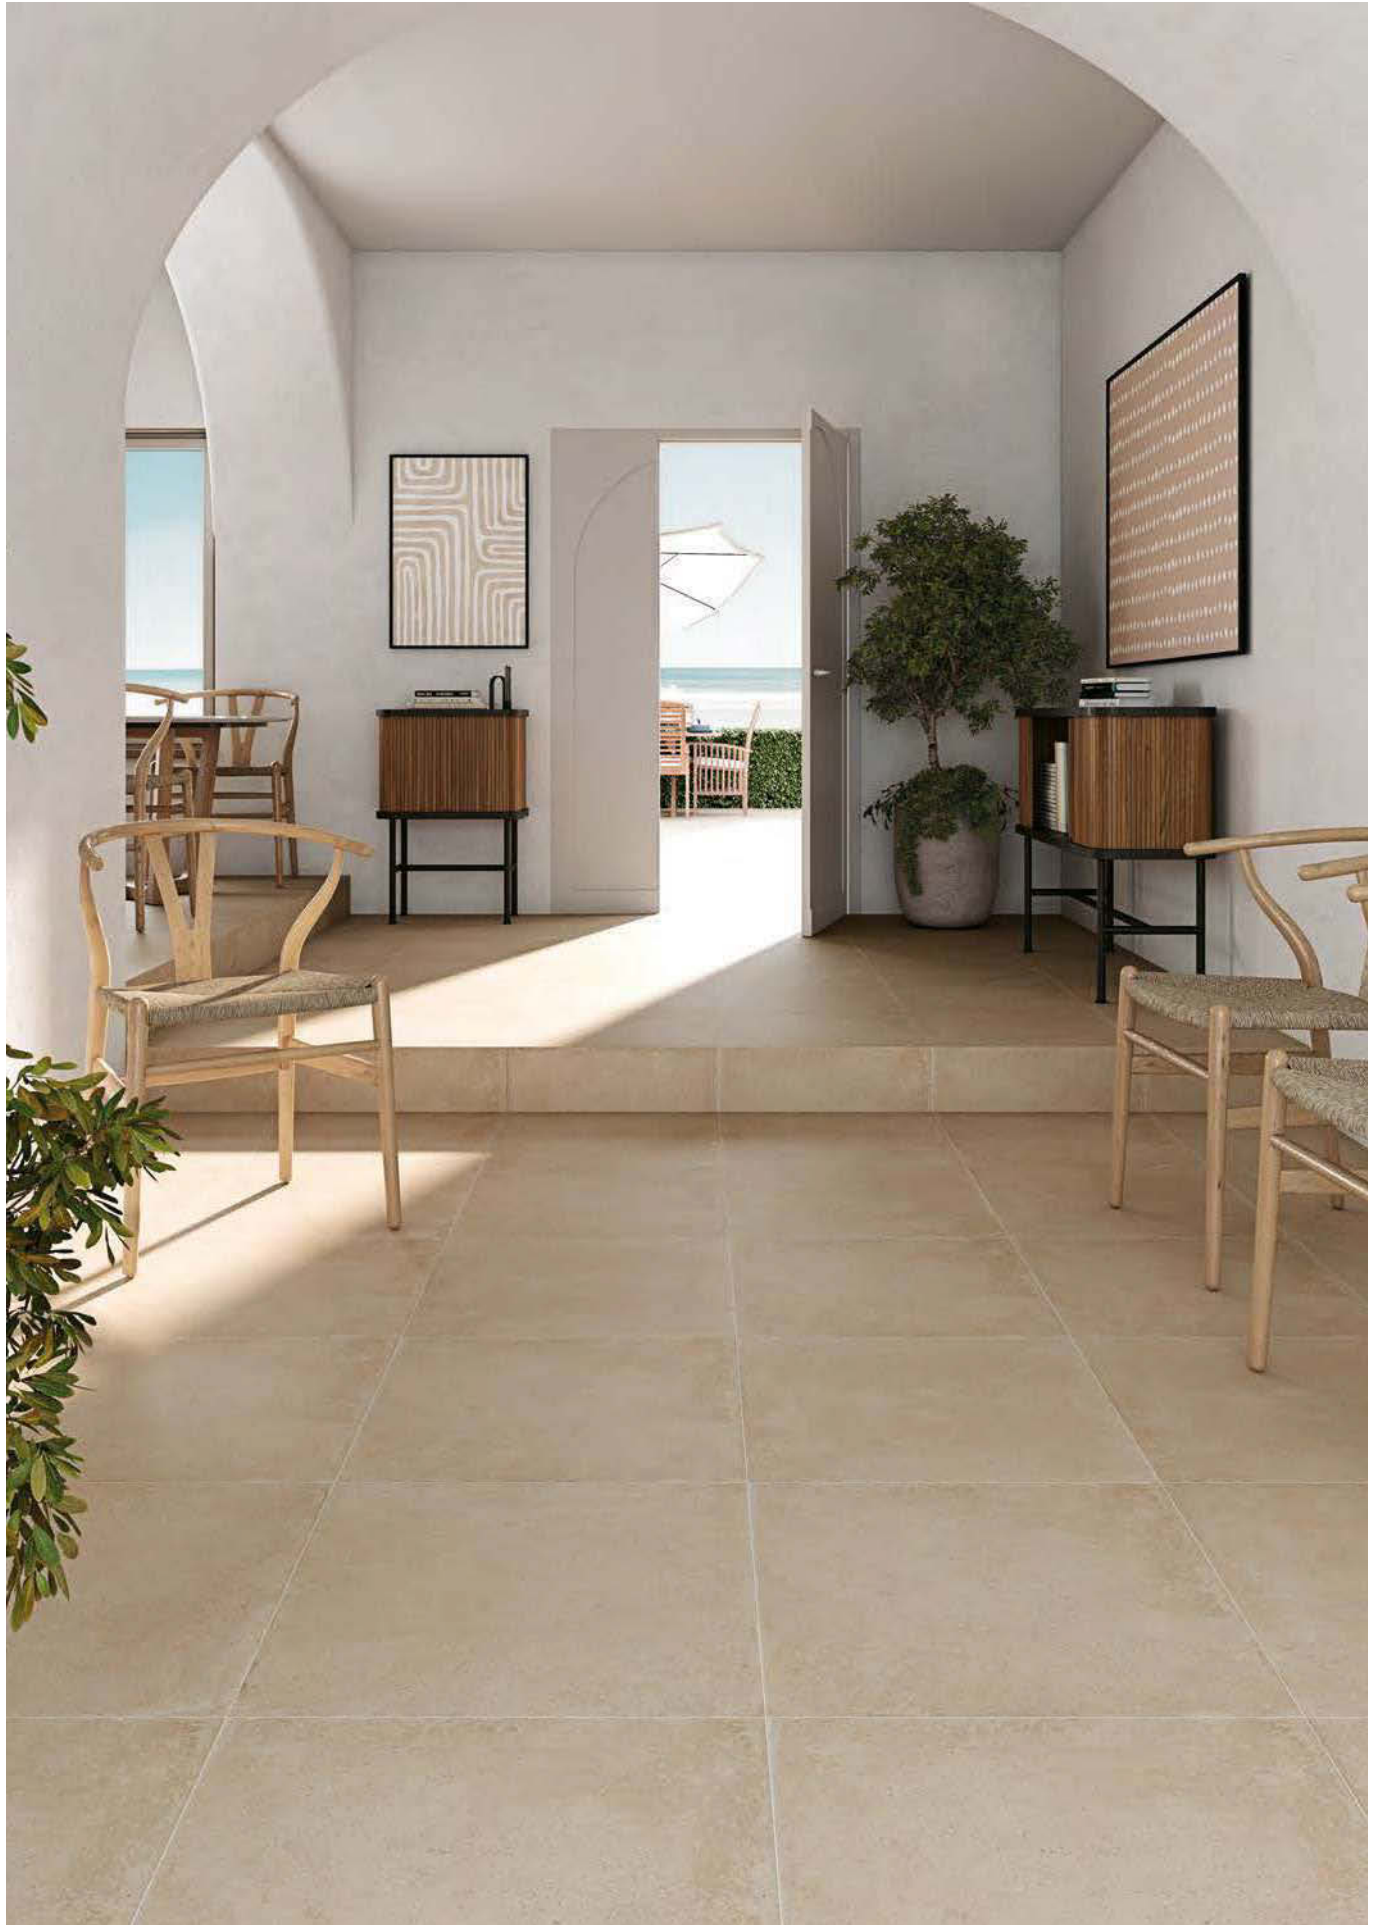

15x17 cm. 5.9x6.7 inches  

Hexágono Figuli Pearl
G.296

Hexágono Figuli Green
G.296

Hexágono Figuli Blue
G.296

Hexágono Figuli Brown
G.296

Hexágono Figuli Garnet
G.296

Hexágono Figuli Ocher
G.296

Bloom-R Mellow · 80x80 cm / Lignum-R Mellow · 26x180 cm

Radix Chipper - 8x31,5 cm

Zero-R Bold R10 · 60x120 cm / Zero-R Bold · 59,3x59,3cm / Listón Zero-R Chipper / Listón Zero-R Mellow · 10x59,3 cm

Xtra Zero-R Chipper R11 · 60x120 cm

Radix Bold R11 / Origo Pearl / Blue / Green / Ocher / Garnet / Brown · 8x31,5 cm / Zero-R Mellow · 60x120 cm