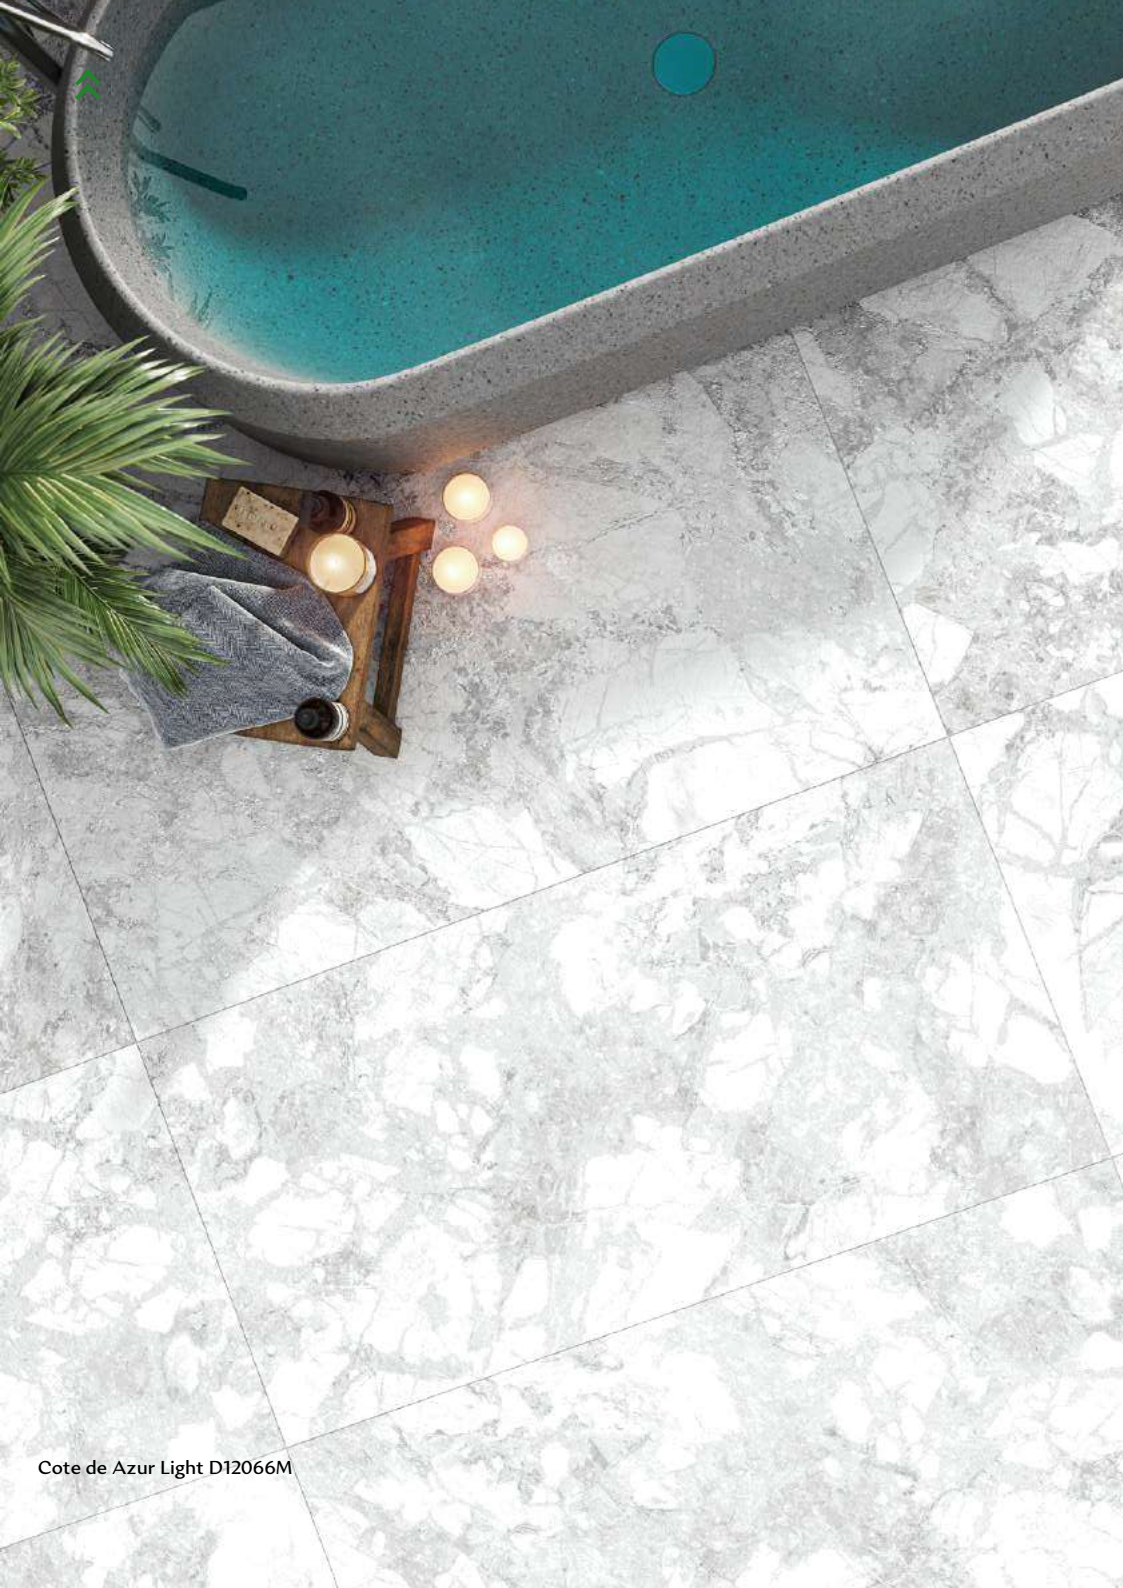

Cote de Azur

DESIGN TILES
Delacora

Cote de Azur Light D12066M
Cote de Azur Dark D12067M

Cote de Azur Light D12066M

Cote de Azur Light D12066M
Керамогранит 600×1200×9,5 мм

мм размер	мм толщина	шт. в упаковке	м ² в упаковке	м ² 1 плитки	кг 1 кор. (брутто)	кор. на поддоне	м ² на поддоне	кг на поддоне (брутто)
600x1200	9,5	2	1,44	0,72	32,796	29	41,76	951,2

Cote de Azur Light D12066M
Cote de Azur Dark D12067M

Cote de Azur Dark D12067M
Керамогранит 600×1200×9,5 мм

мм размер	мм толщина	шт. в упаковке	м ² в упаковке	м ² 1 плитки	кг 1 кор. (брутто)	кор. на поддоне	м ² на поддоне	кг на поддоне (брутто)
600x1200	9,5	2	1,44	0,72	32,796	29	41,76	951,2