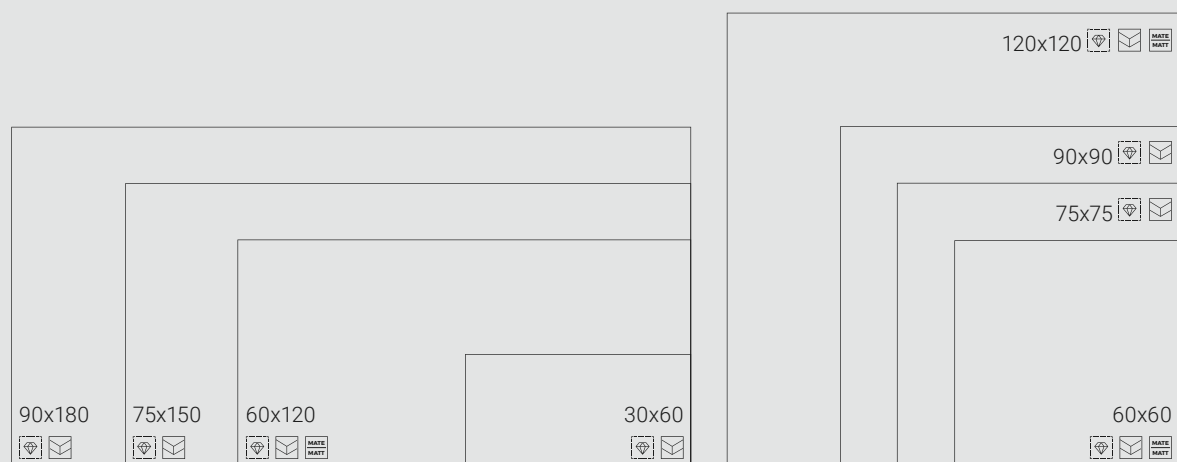

Formatos / Formats

Formato	Pz/cj	Pz/pl	M²/cj	M²/pl	Cj/pl	Kg/cj	Kg/Total
30x60 (C)	6	288	1,08	51,84	48	22,00	1076
60x60	4	120	1,44	43,2	30	30,00	920
60x120	2	64	1,44	46,08	32	34,50	1129
120x120	1	36	1,44	51,84	36	38,40	1422,4
75x75	3	90	1,69	50,7	30	41,20	1256
75x150	1	40	1,13	45,2	40	28,00	1184
90x90	2	54	1,62	43,74	27	40,00	1110
90x180	1	24	1,62	38,88	24	45,50	1152
MALLA HEX	9	432	0,65	31,2	48	13,50	668
MALLA TRIS	7	336	0,63	30,24	48	15,40	759,2
MALLA (5)	11	462	1,00	42	42	23,00	986

Porcelux

30x60 / 60x60 / 60x120 / 120x120 / 75x75 / 75x150 / 90x90 / 90x180
11.81"x23.62" / 23.62"x23.62" / 23.62"x47.24" / 47.24"x47.24" /
29.53"x29.53" / 29.53"x59.06" / 35.43"x35.43" / 35.43"x70.87"