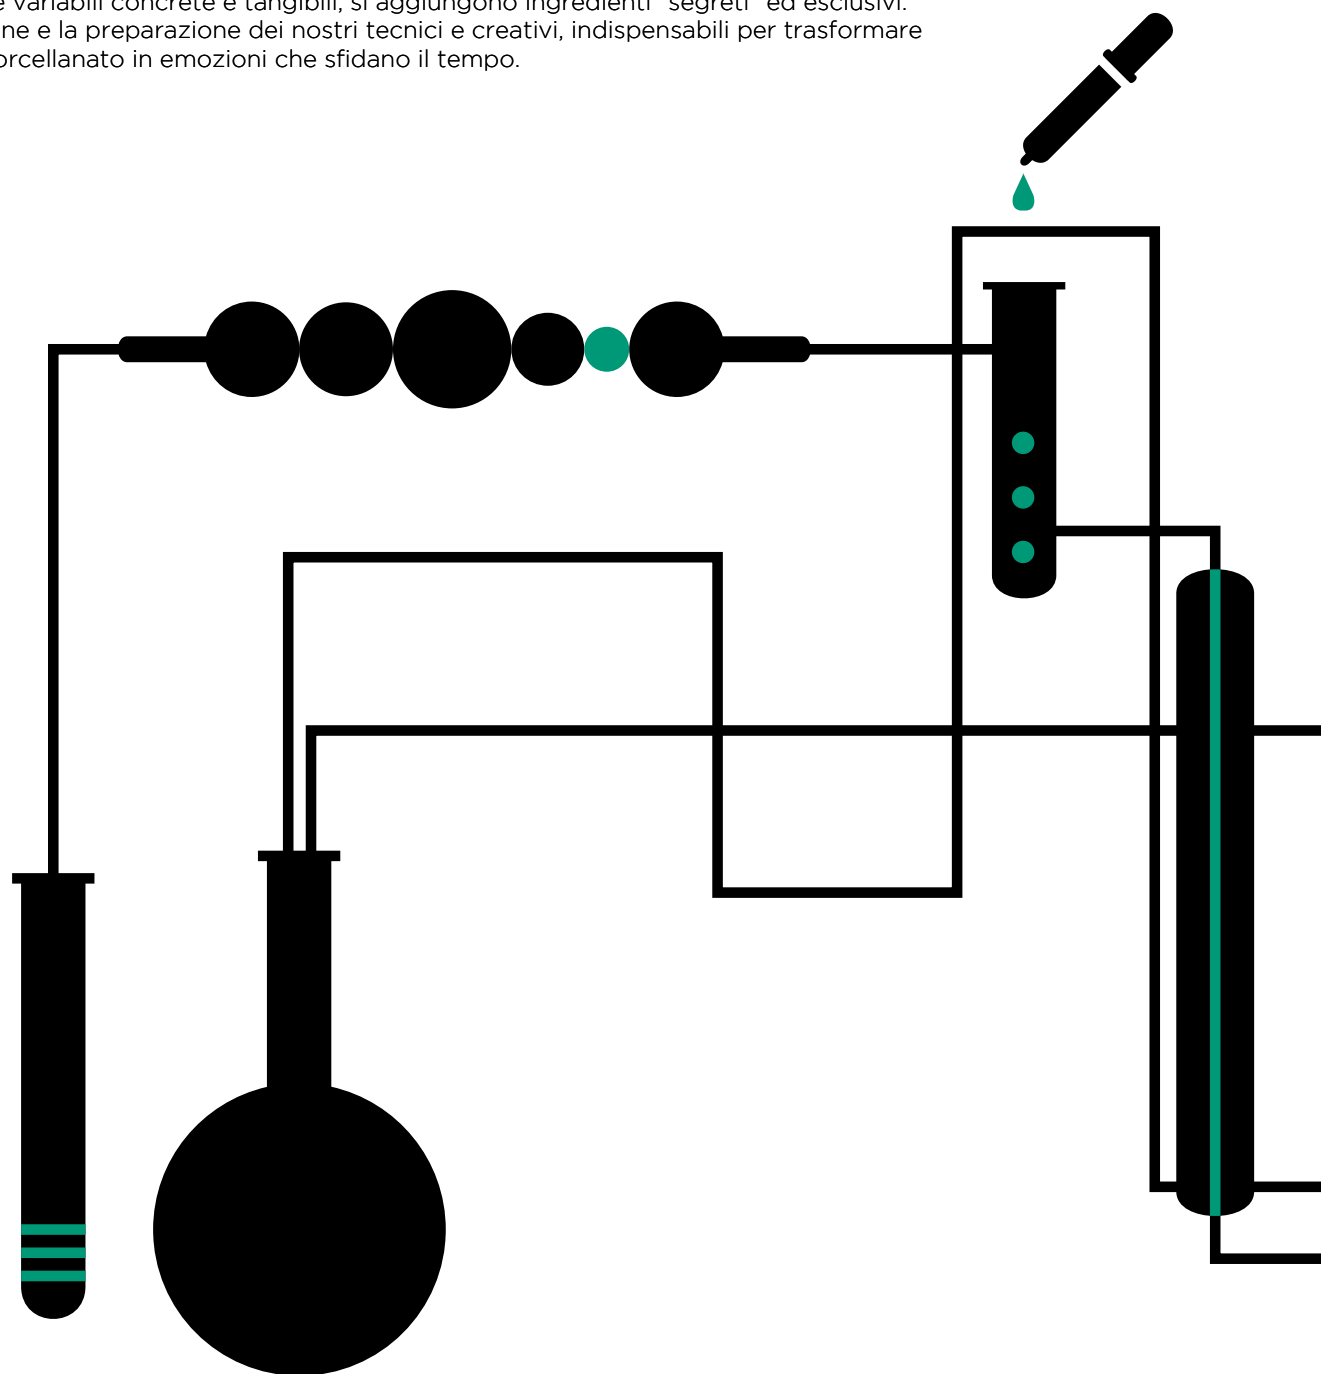

LO STAND SINTESI: PERCORSI DI ALCHIMIE MATERICHE

Materia + Emozioni + Colori + Superfici

A Cersaie 2015 lo stand SINTESI è un suggestivo percorso attraverso le alchimie tra materie, colori e superfici, che hanno portato alle nuove collezioni.

A queste variabili concrete e tangibili, si aggiungono ingredienti "segreti" ed esclusivi: la passione e la preparazione dei nostri tecnici e creativi, indispensabili per trasformare il gres porcellanato in emozioni che sfidano il tempo.