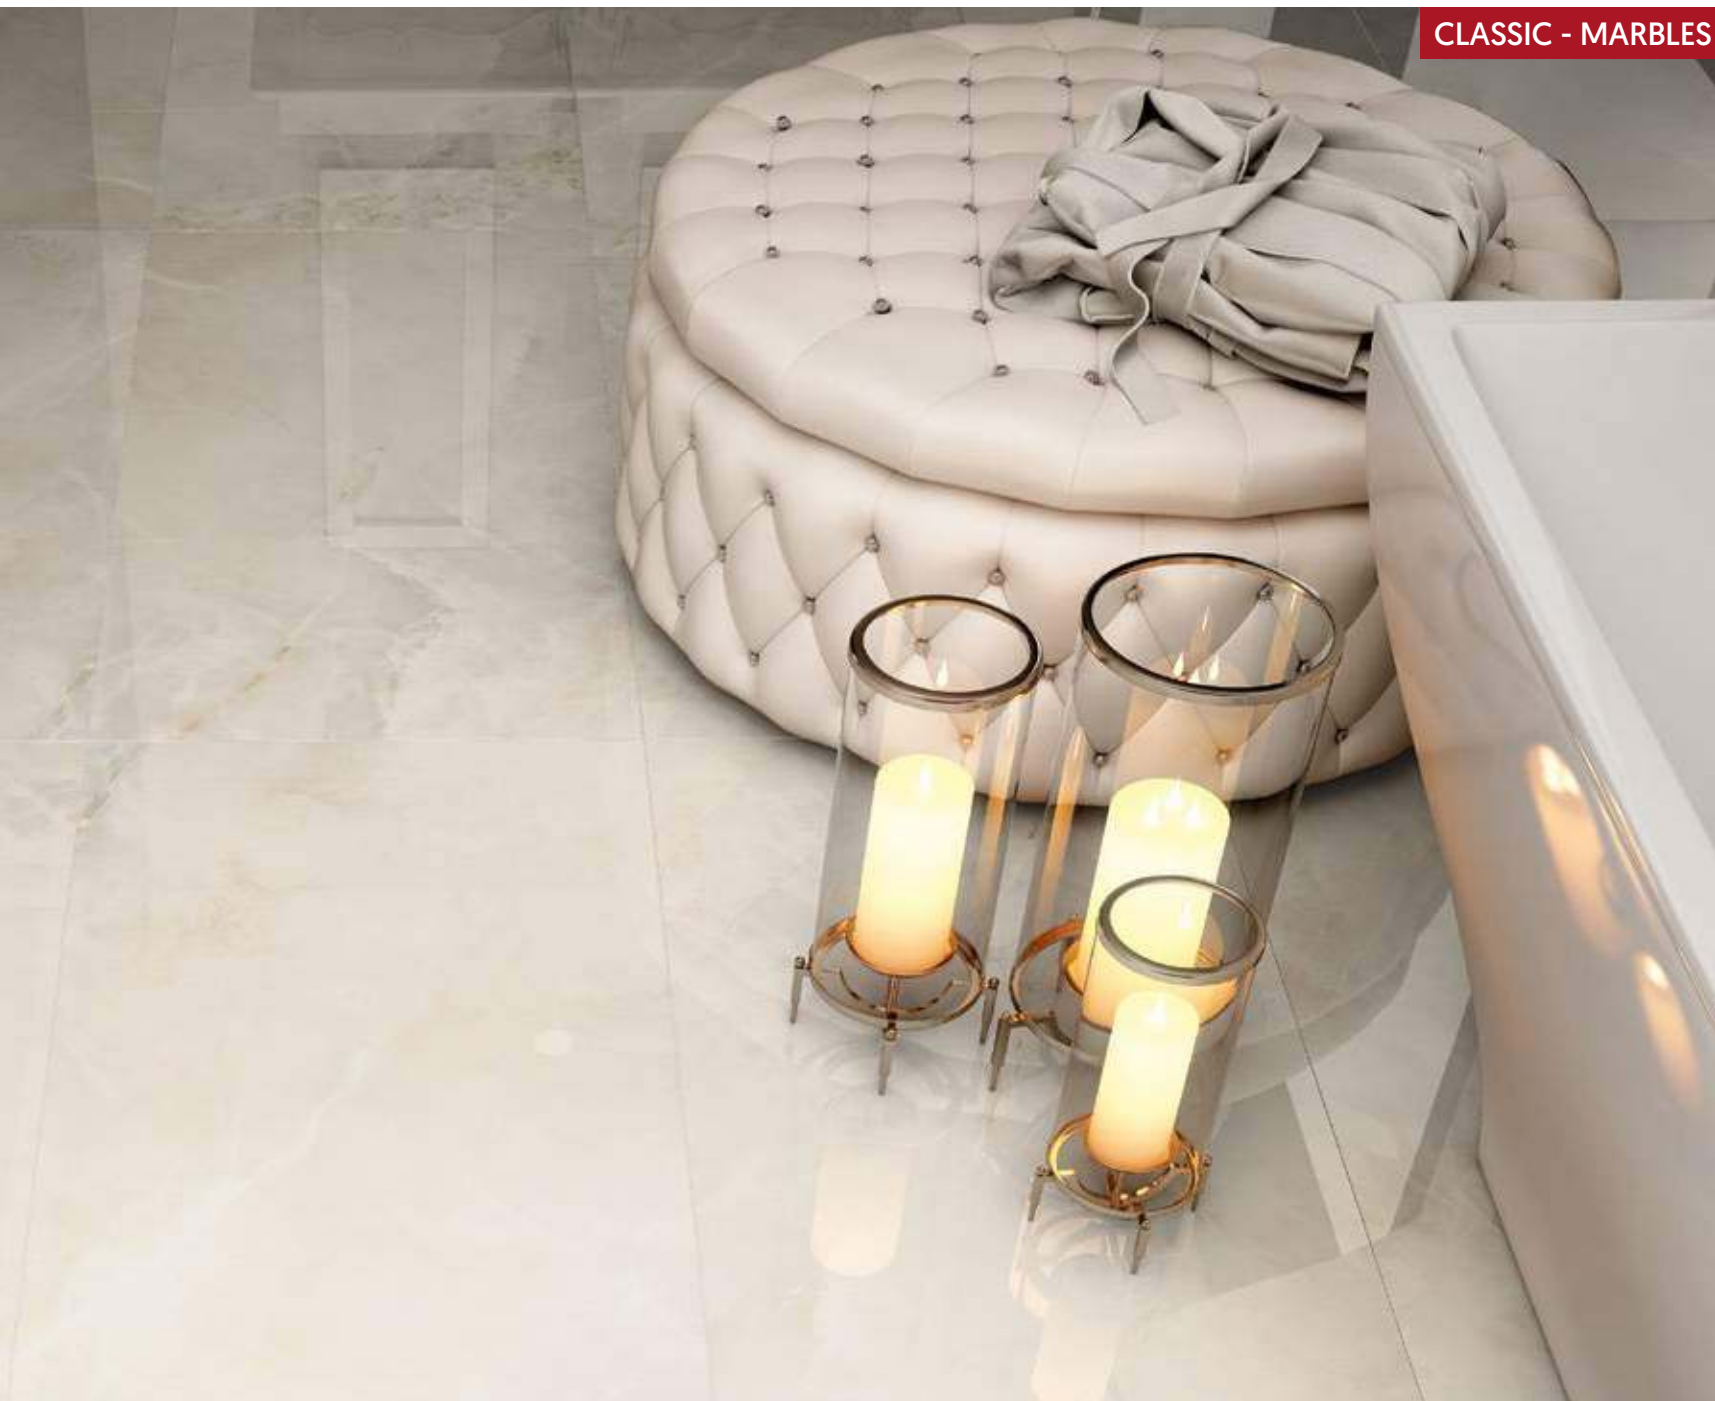

ODISEA BEIGE

50X100
C911

SKIRTING

ODISEA BEIGE RODAPIÉ

8X50
C223

GREENWICH

100x100 cm - 25x75 cm

SPA MENU