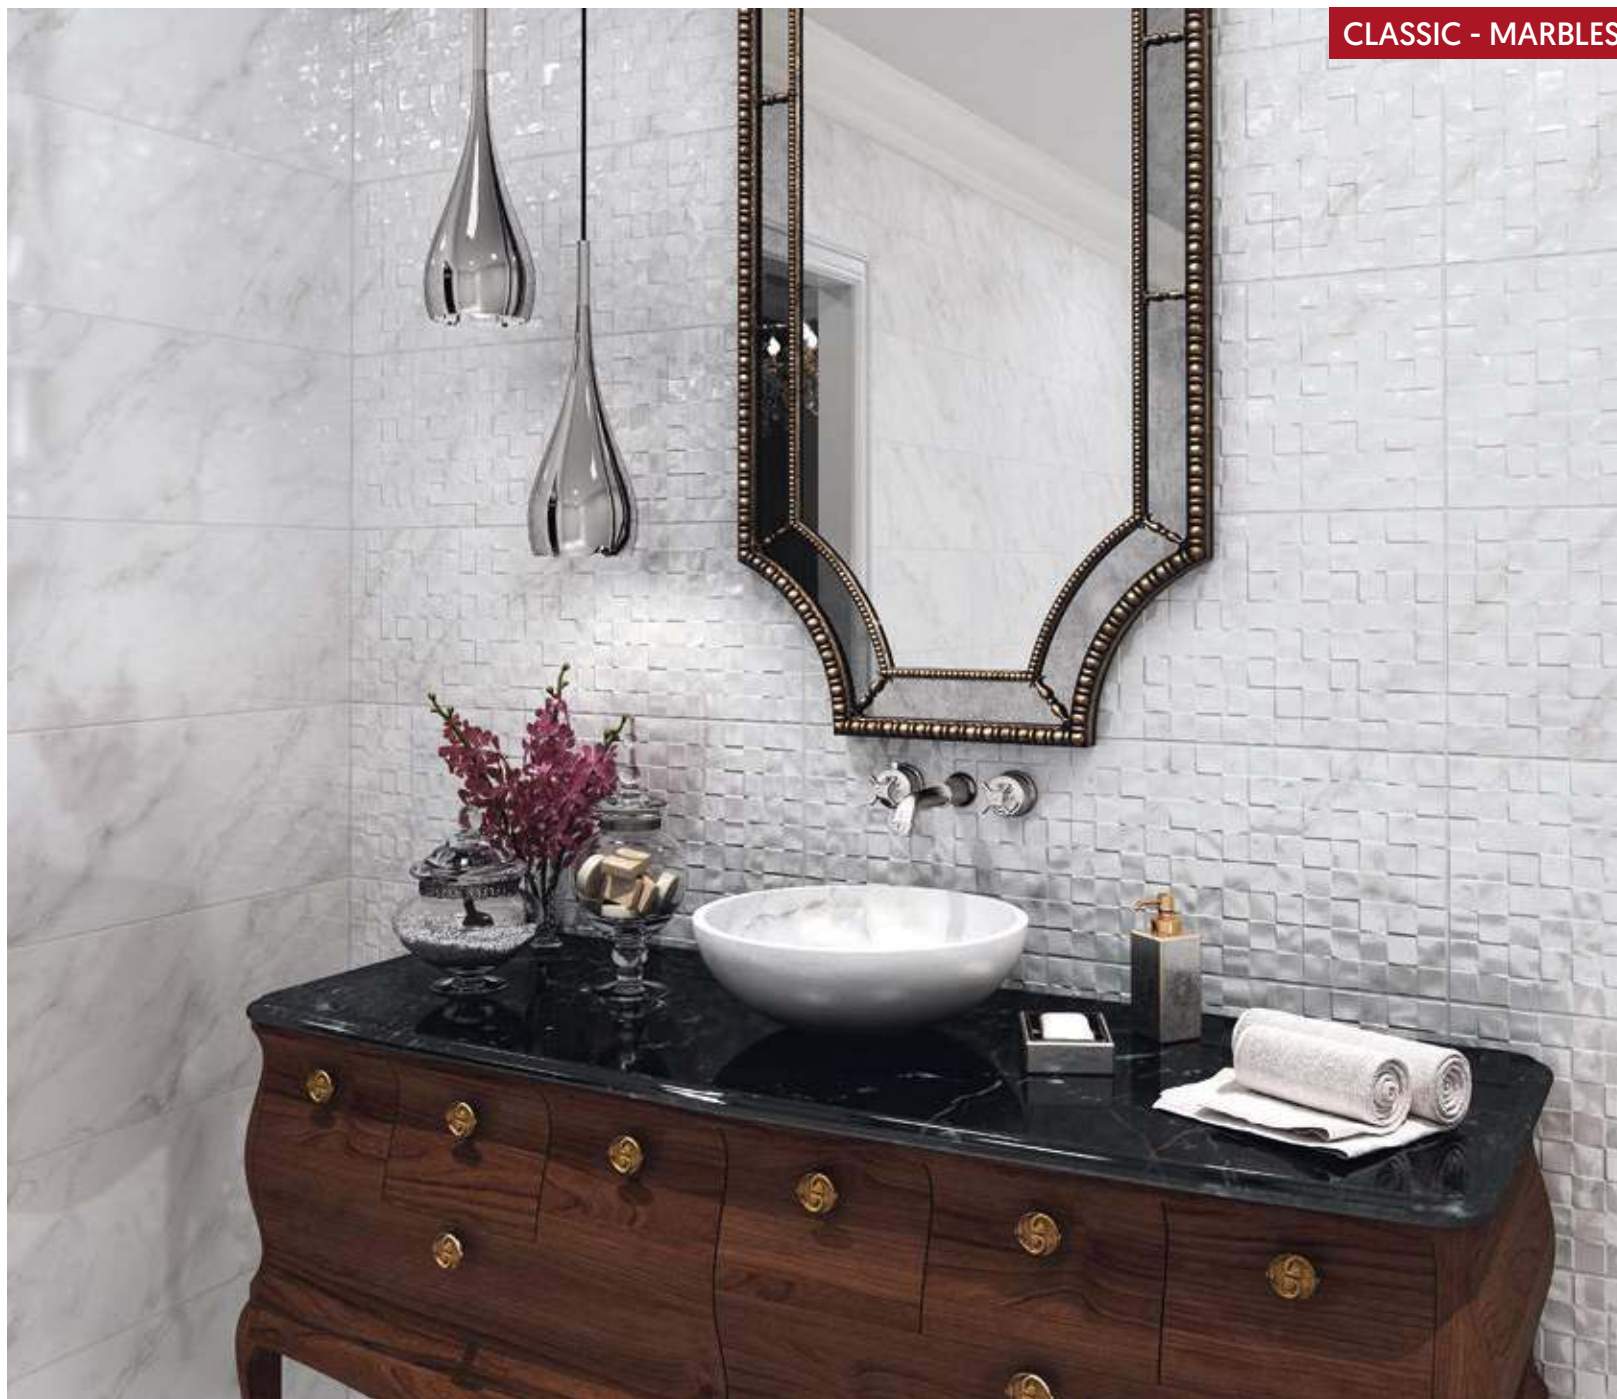

ILIADA BLANCO RELIEVE

31,6X95,3
C113

DECORADO ILIADA BLANCO 2

31,6X95,3
C257

ILIADA

100x100 cm - 50x100 cm

GLAZED PORCELAIN SHINY

ILIADA BLANCO