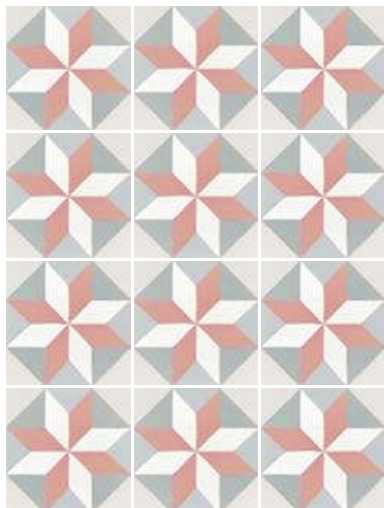

MAGIC PASTEL
22109 EQ-5