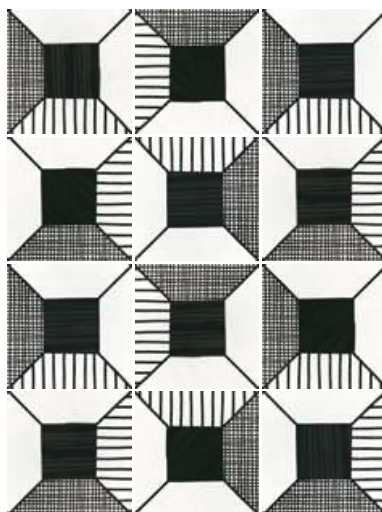

CAPRICE DECO B&W

PORCELÁNICO+MATE
PORCELAIN TILE+MATT
20x20 cm / 8"x 8"

FORMATOS / SIZES