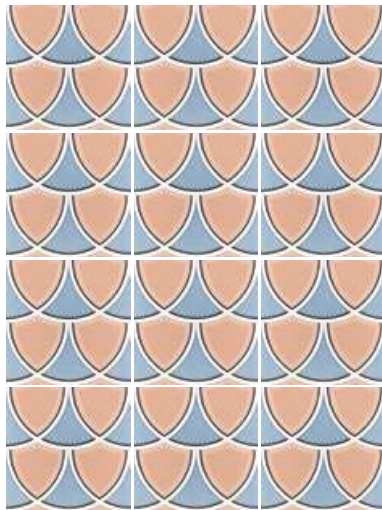

CAPRICE DECO COLOURS

PORCELÁNICO+MATE
PORCELAIN TILE+MATT
20x20 cm / 8"x 8"

FORMATOS / SIZES

CHESS COLOURS
22114 EQ-5

ISLAND COLOURS
22116 EQ-5

SAPPHIRE COLOURS
22118 EQ-5

MAGIC COLOURS
22117 EQ-5

DECAL COLOURS
22115 EQ-5