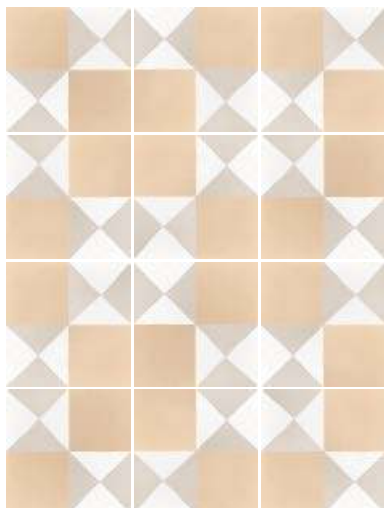

Caprice White / Deco Loop Pastel 20 x 20 cm / 8" x 8"

CAPRICE DECO PASTEL

PORCELÁNICO+MATE
PORCELAIN TILE+MATT
20x20 cm / 8" x 8"

FORMATOS / SIZES

CHESS PASTEL
22106 EQ-5

FLOWER PASTEL
22107 EQ-5

TOPAZ PASTEL
22112 EQ-5