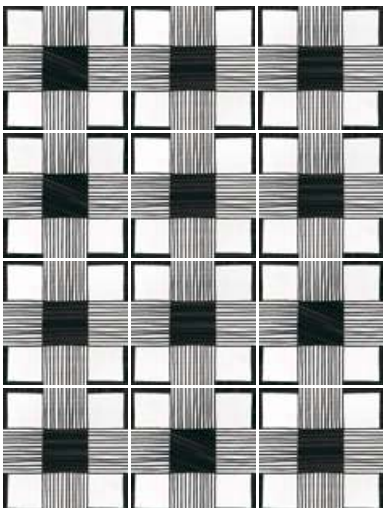

BALANCE B&W
22121 EQ-5

BLOCK B&W
22122 EQ-5

COMPASS B&W
22123 EQ-5

CLOTH B&W
22124 EQ-5

METROPOLITAN B&W
22125 EQ-5

PATCHWORK B&W*
22105 EQ-5

* Este modelo está compuesto de diseños diferentes que se sirven en la misma caja de modo aleatorio.