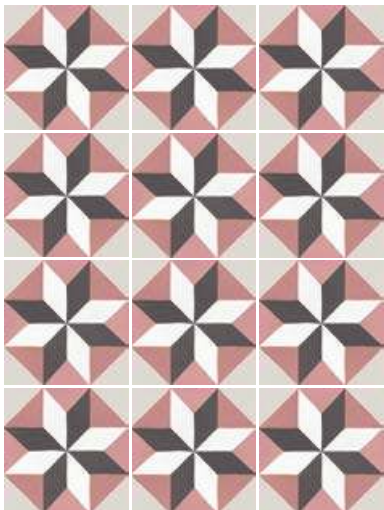

CAPRICE DECO COLOURS

PORCELÁNICO+MATE
PORCELAIN TILE+MATT
20x20 cm / 8"x 8"

FORMATOS / SIZES

CHESS COLOURS
22114 EQ-5

ISLAND COLOURS
22116 EQ-5

SAPPHIRE COLOURS
22118 EQ-5

MAGIC COLOURS
22117 EQ-5

DECAL COLOURS
22115 EQ-5