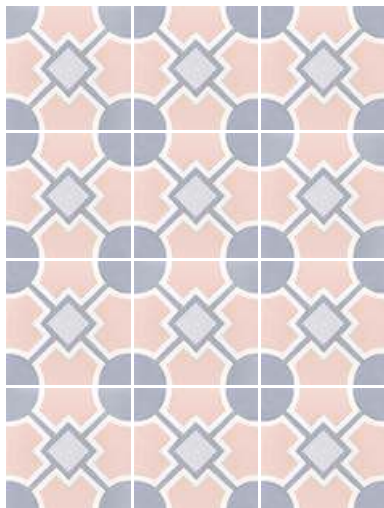

SOLSTICE PASTEL
22110 EQ-5