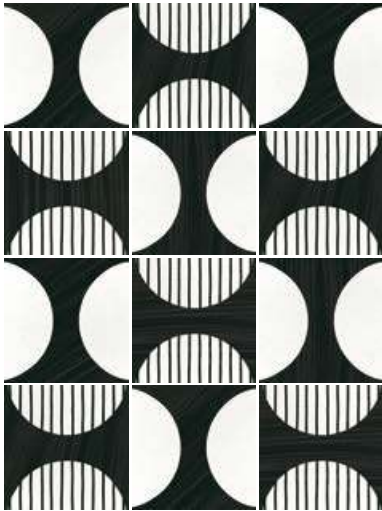

BALANCE B&W
22121 EQ-5

BLOCK B&W
22122 EQ-5

COMPASS B&W
22123 EQ-5

CLOTH B&W
22124 EQ-5

METROPOLITAN B&W
22125 EQ-5

PATCHWORK B&W*
22105 EQ-5

* Este modelo está compuesto de diseños diferentes que se sirven en la misma caja de modo aleatorio.

* This product is made up of different designs that are randomly mixed in the box.

MOONLINE B&W
22126 EQ-5

ORIGAMI B&W
22127 EQ-5

TWEED B&W
22128 EQ-5

Caprice Deco Moonline B&W 20 x 20 cm / 8" x 8"

Caprice Deco Balance B&W 20 x 20 cm / 8" x 8"