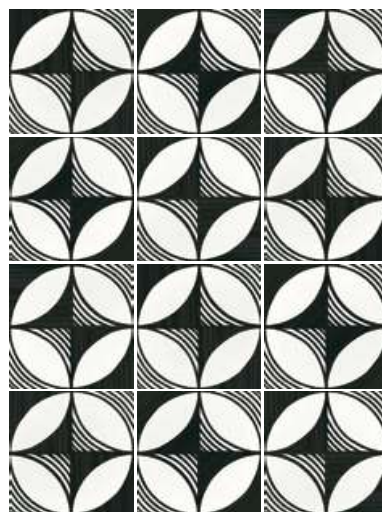

PATCHWORK B&W*
22105 EQ-5

CAPRICE DECO B&W

PORCELÁNICO+MATE
PORCELAIN TILE+MATT
20x20 cm / 8"x 8"

FORMATOS / SIZES