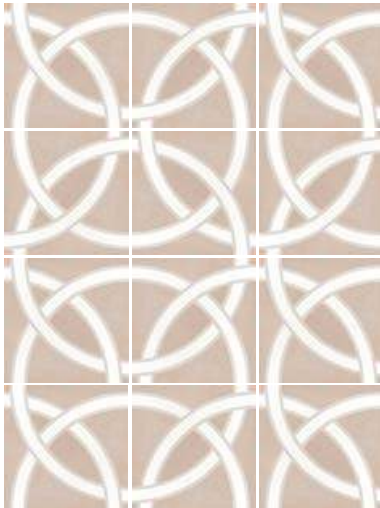

Caprice Taupe / Deco Square Pastel 20 x 20 cm / 8" x 8"