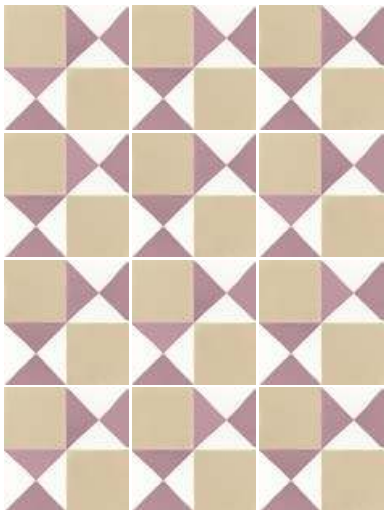

CAPRICE DECO COLOURS

PORCELÁNICO+MATE
PORCELAIN TILE+MATT
20x20 cm / 8"x 8"

FORMATOS / SIZES

CHESS COLOURS
22114 EQ-5