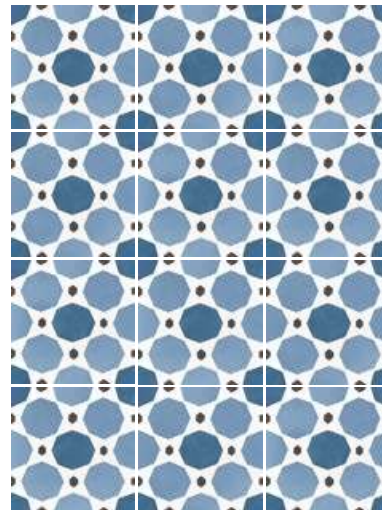

CAPRICE DECO COLOURS

PORCELÁNICO+MATE
PORCELAIN TILE+MATT
20x20 cm / 8"x 8"

FORMATOS / SIZES

CHESS COLOURS
22114 EQ-5

ISLAND COLOURS
22116 EQ-5

SAPPHIRE COLOURS
22118 EQ-5

MAGIC COLOURS
22117 EQ-5

DECAL COLOURS
22115 EQ-5