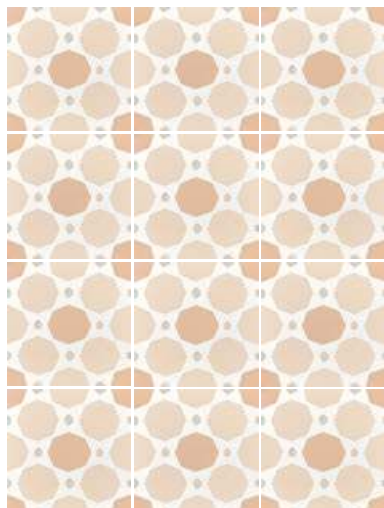

Caprice White / Deco Loop Pastel 20 x 20 cm / 8" x 8"

CAPRICE DECO PASTEL

PORCELÁNICO+MATE
PORCELAIN TILE+MATT
20x20 cm / 8" x 8"

FORMATOS / SIZES

CHESS PASTEL
22106 EQ-5

FLOWER PASTEL
22107 EQ-5

TOPAZ PASTEL
22112 EQ-5