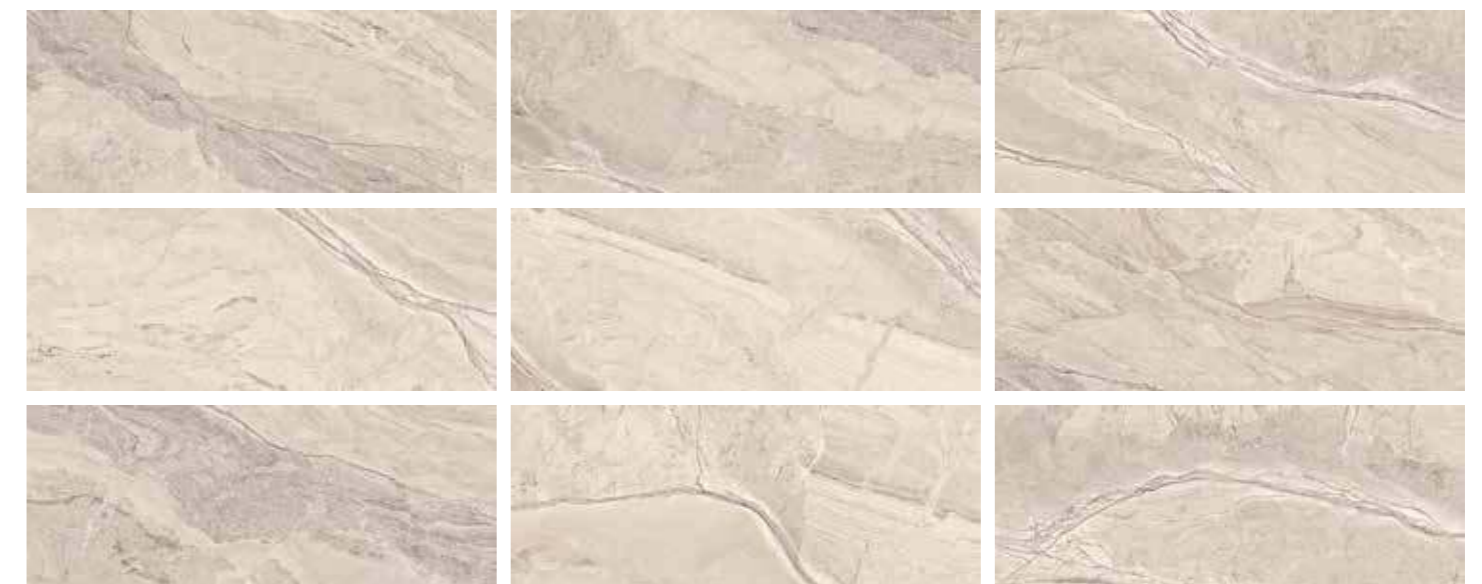

Variedad gráfica / Design variety

Rodapié / Bullnose

		BOX			PAL			EUR		
		PCS	M²	KG	BOX	M²	KG	BOX	M²	KG
35x90R	14"x36"R	5	1,58	27,90	40	63,00	1.116	-	-	-
30x60R	12"x24"R	6	1,08	22,70	-	-	-	60	64,80	1.362
60x60R	24"x24"R	3	1,08	24,40	-	-	-	40	43,20	976
60x120R	24"x48"R	2	1,44	34,11	27	38,88	921	-	-	-