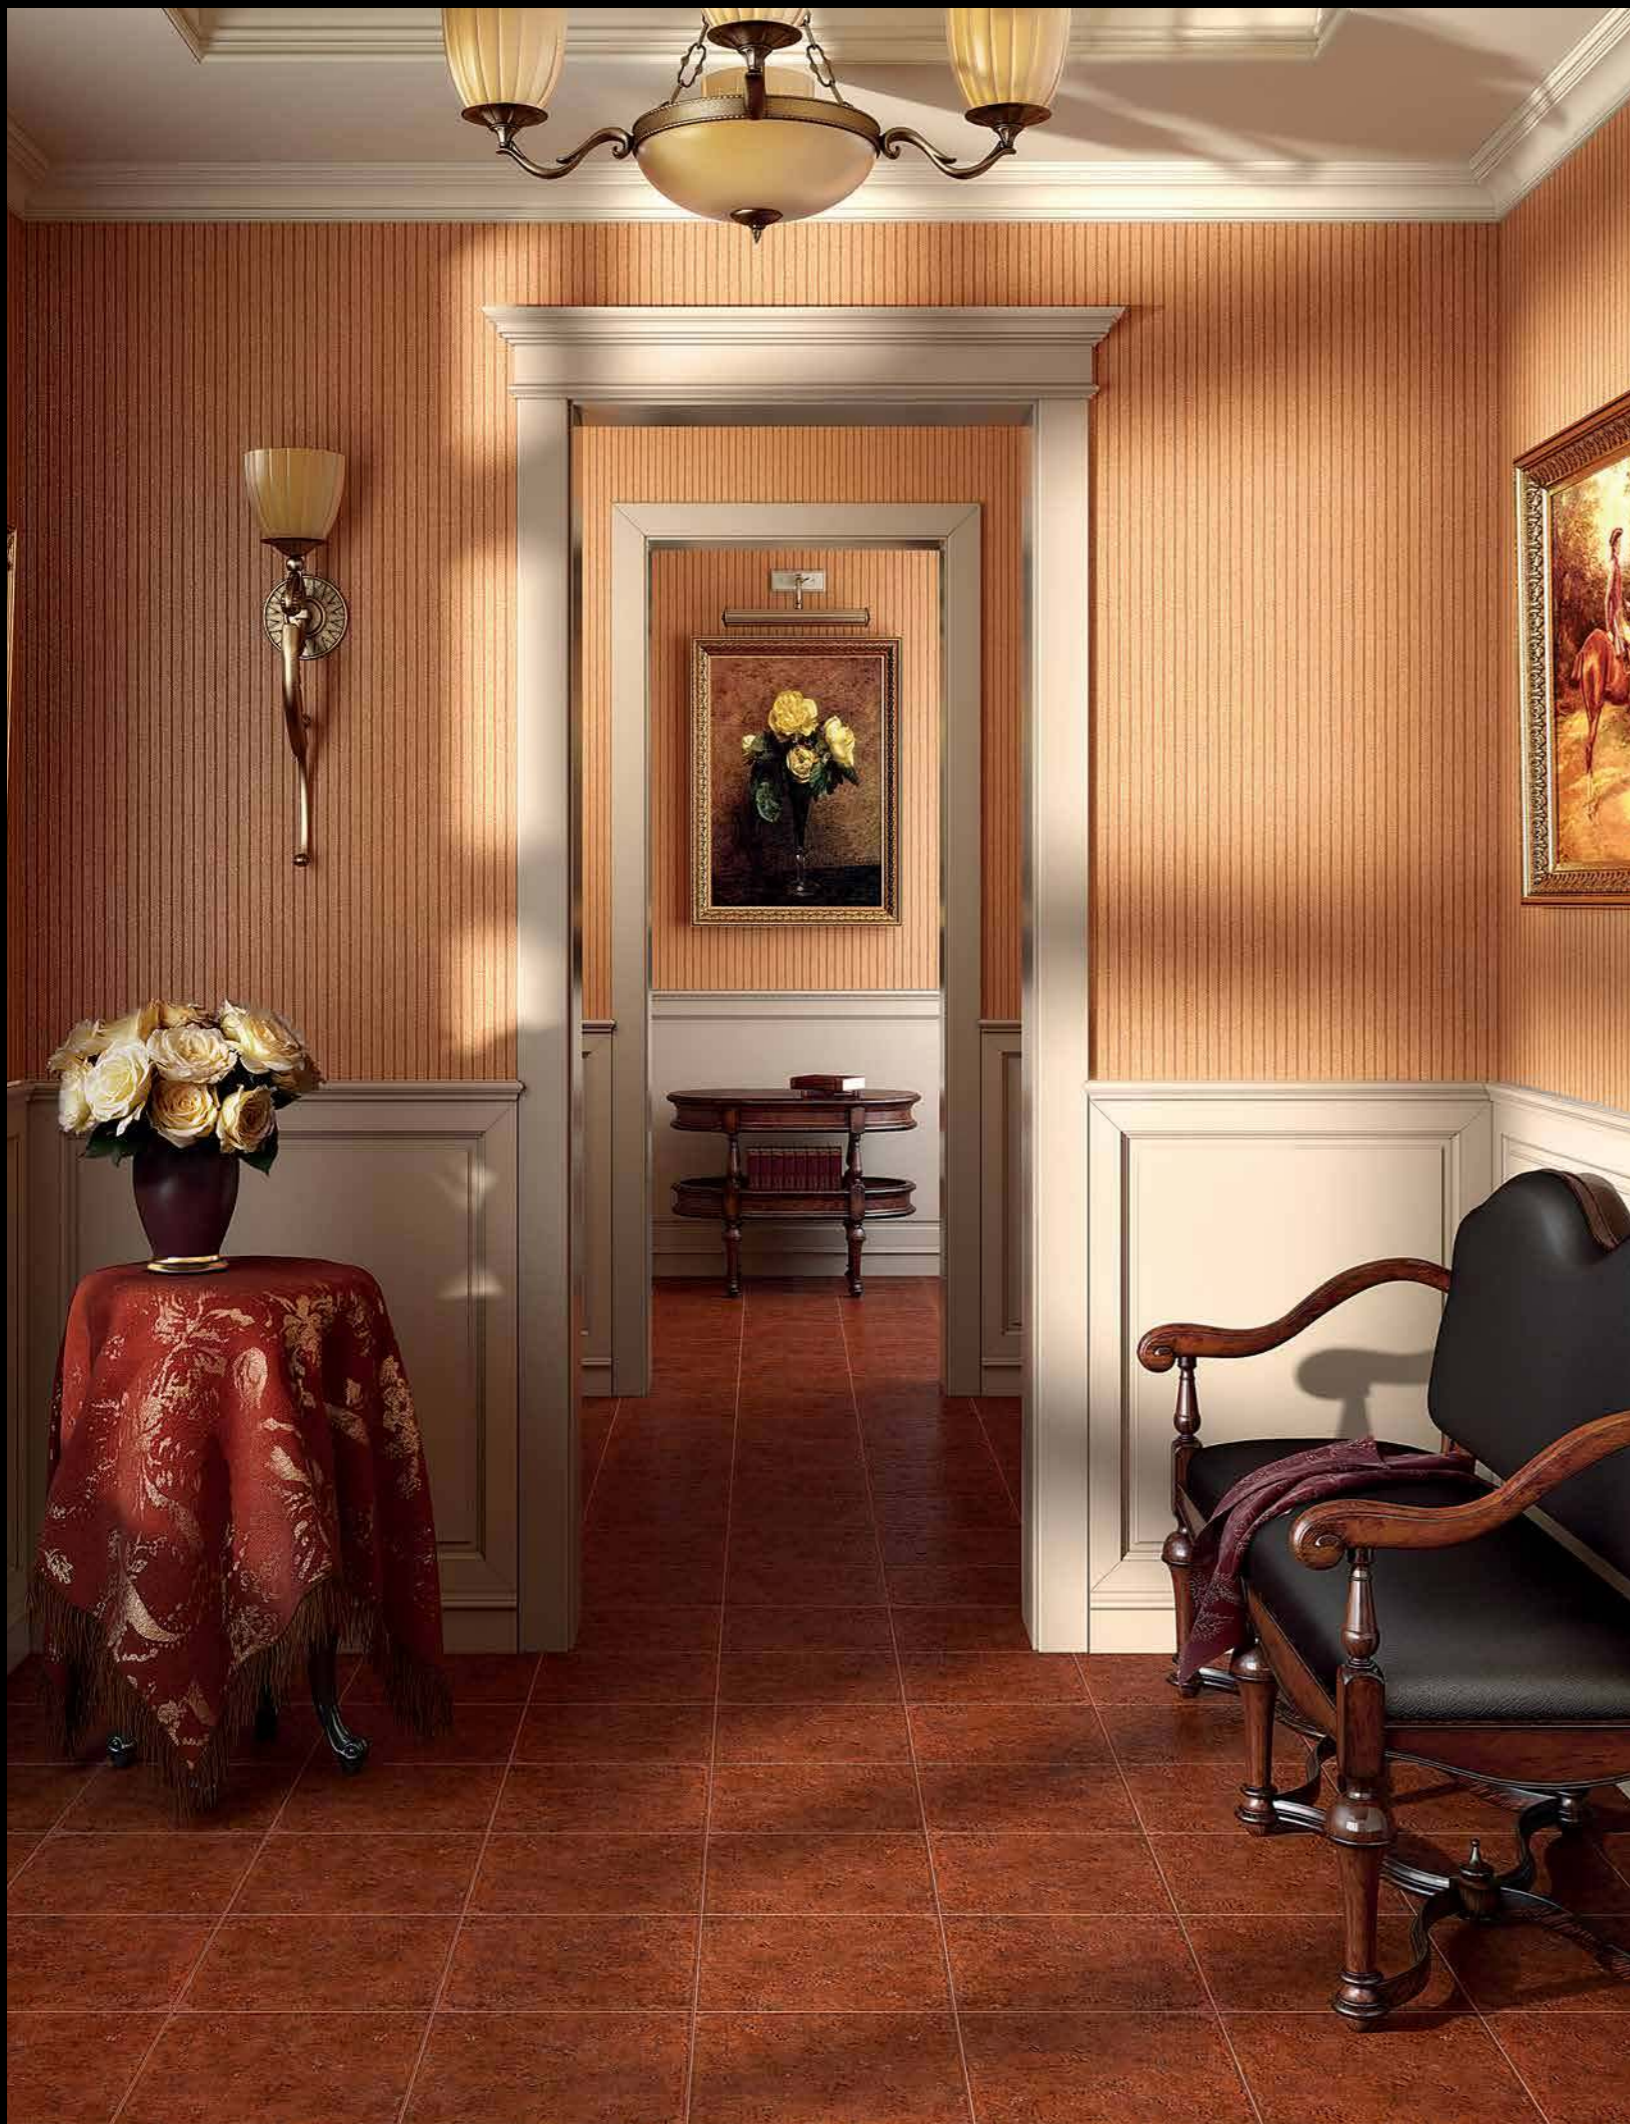

Особенности цвета и фактуры плитки подчеркивают в интерьере стремление к классике, сохраняя при этом яркую индивидуальность стиля.
Color and texture peculiarities of tile emphasize striving to classics in the interior, keeping the bright individual style at the same time.

BARI

35X35

3535 07 034