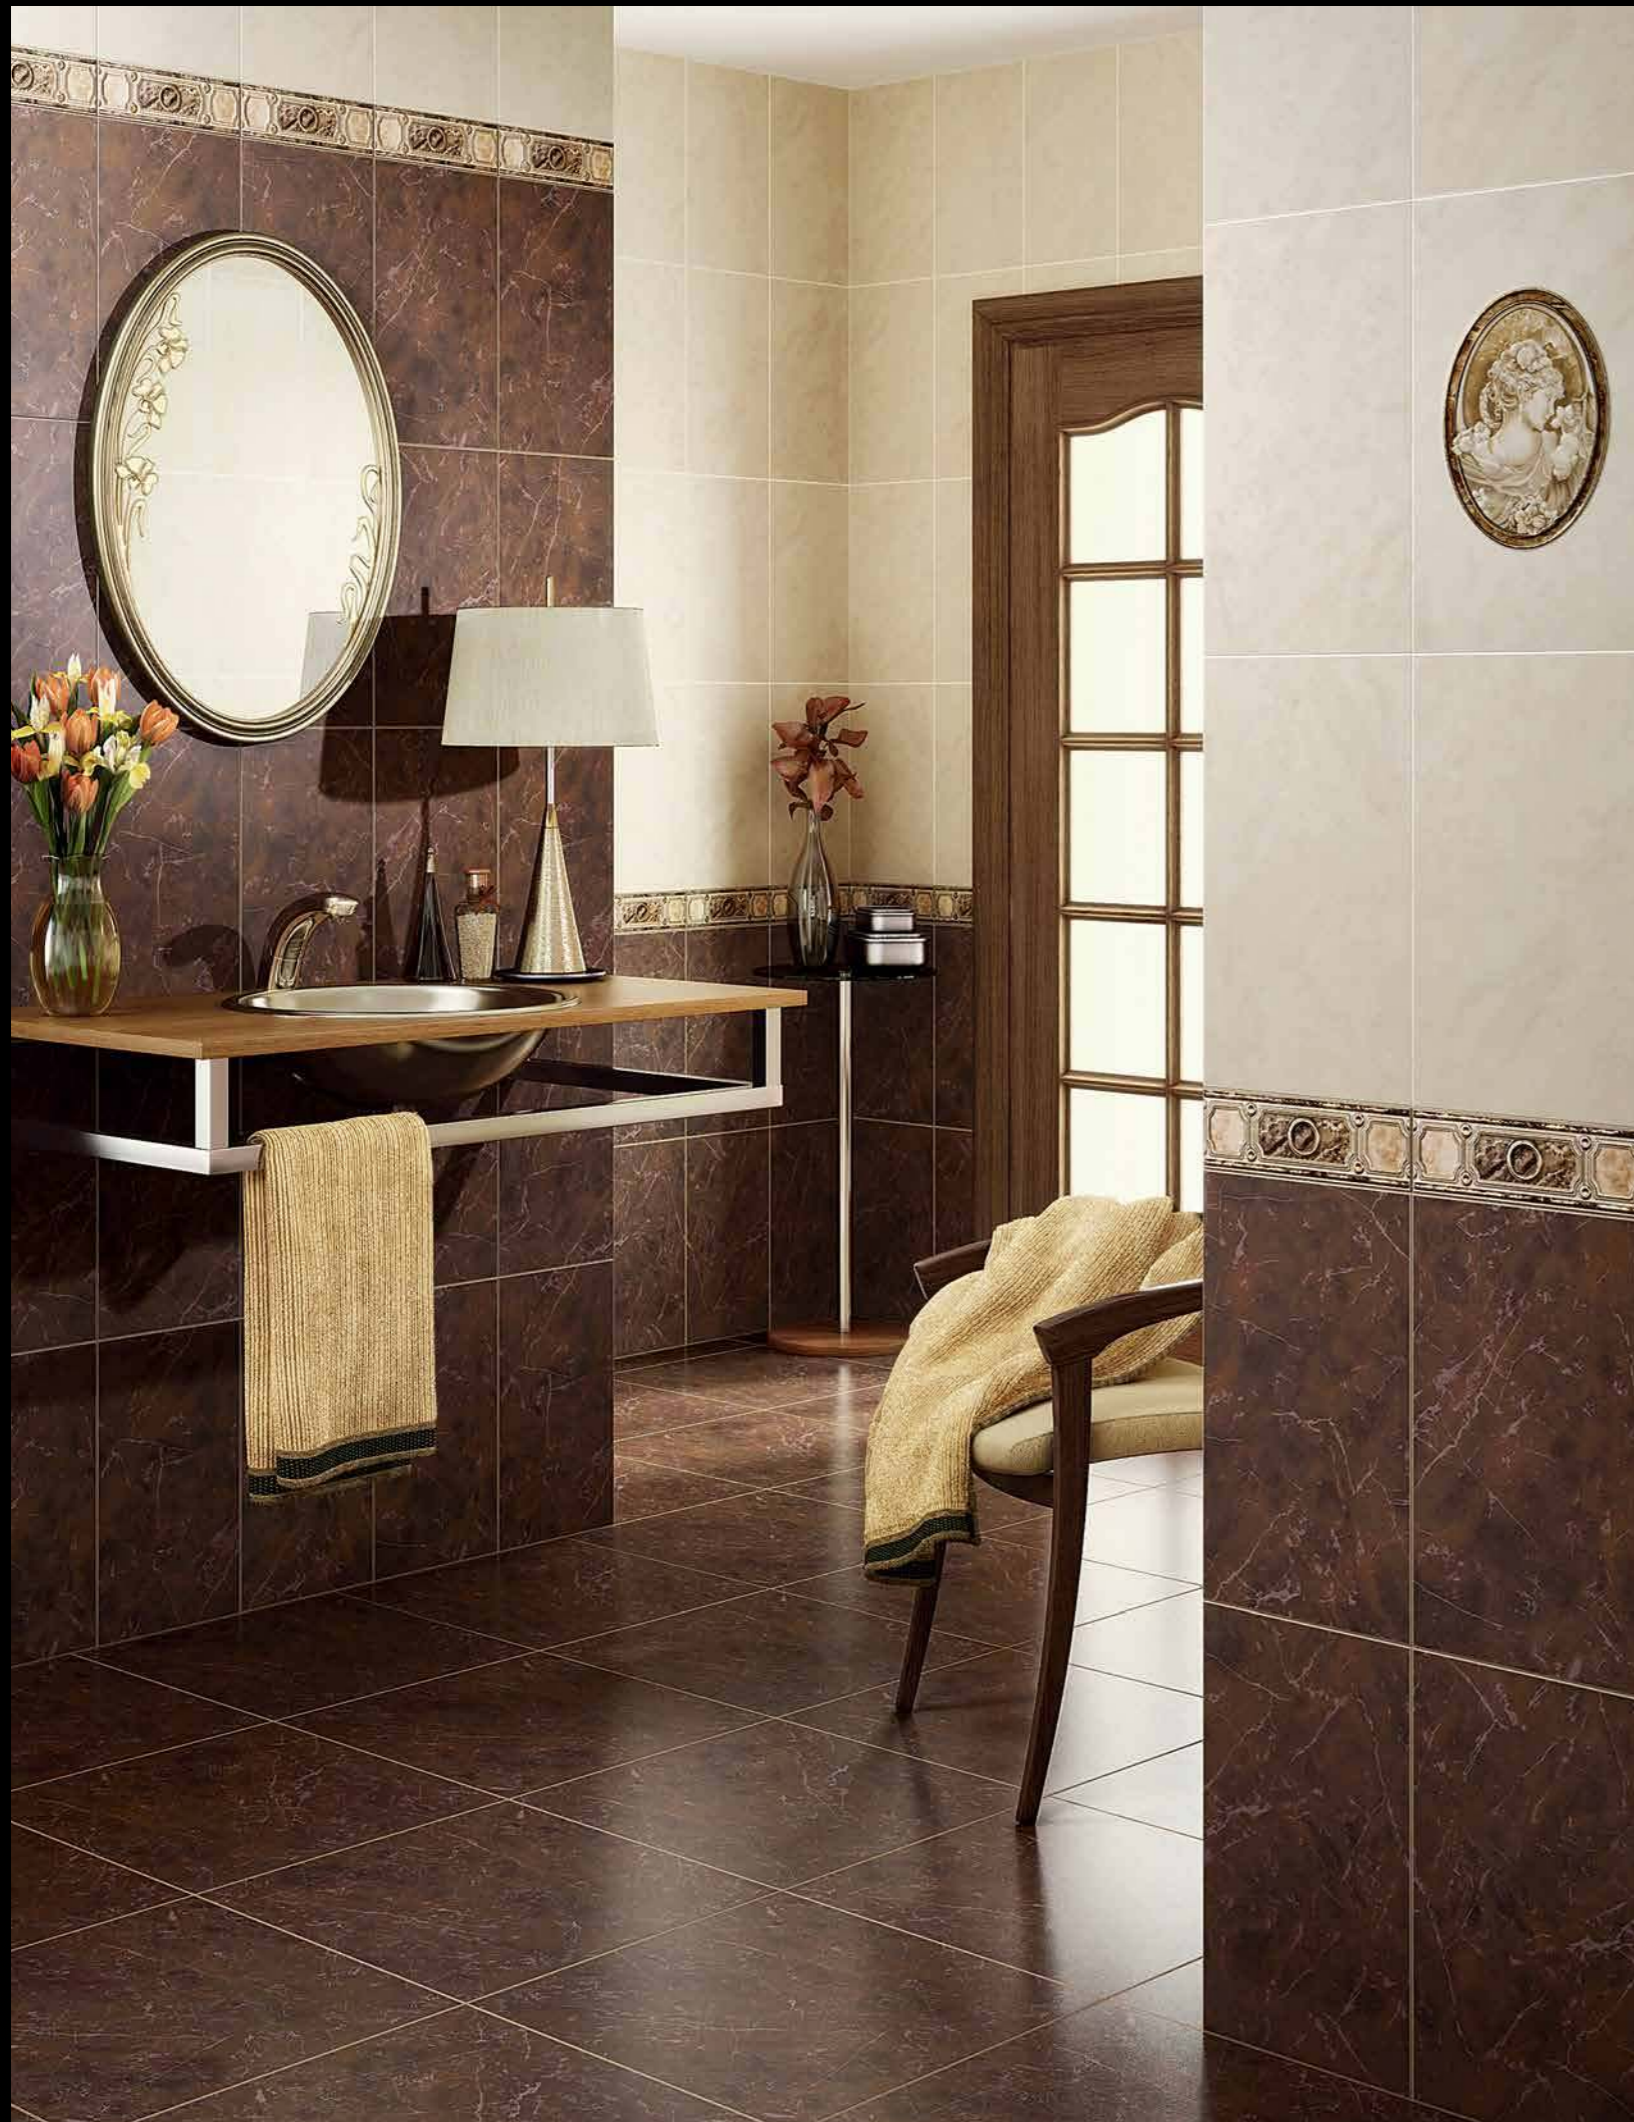

БШ 28 021

Бордюр широкий / Border wide
9,5x23

4343 28 022

Пол бежевый / Floor beige
43x43

Строгий и в то же время роскошный дизайн этой коллекции словно переносит вас в античные времена великих империй.
 This collection design, austere and luxurious at the same time, seems to take you back in times of great empires.