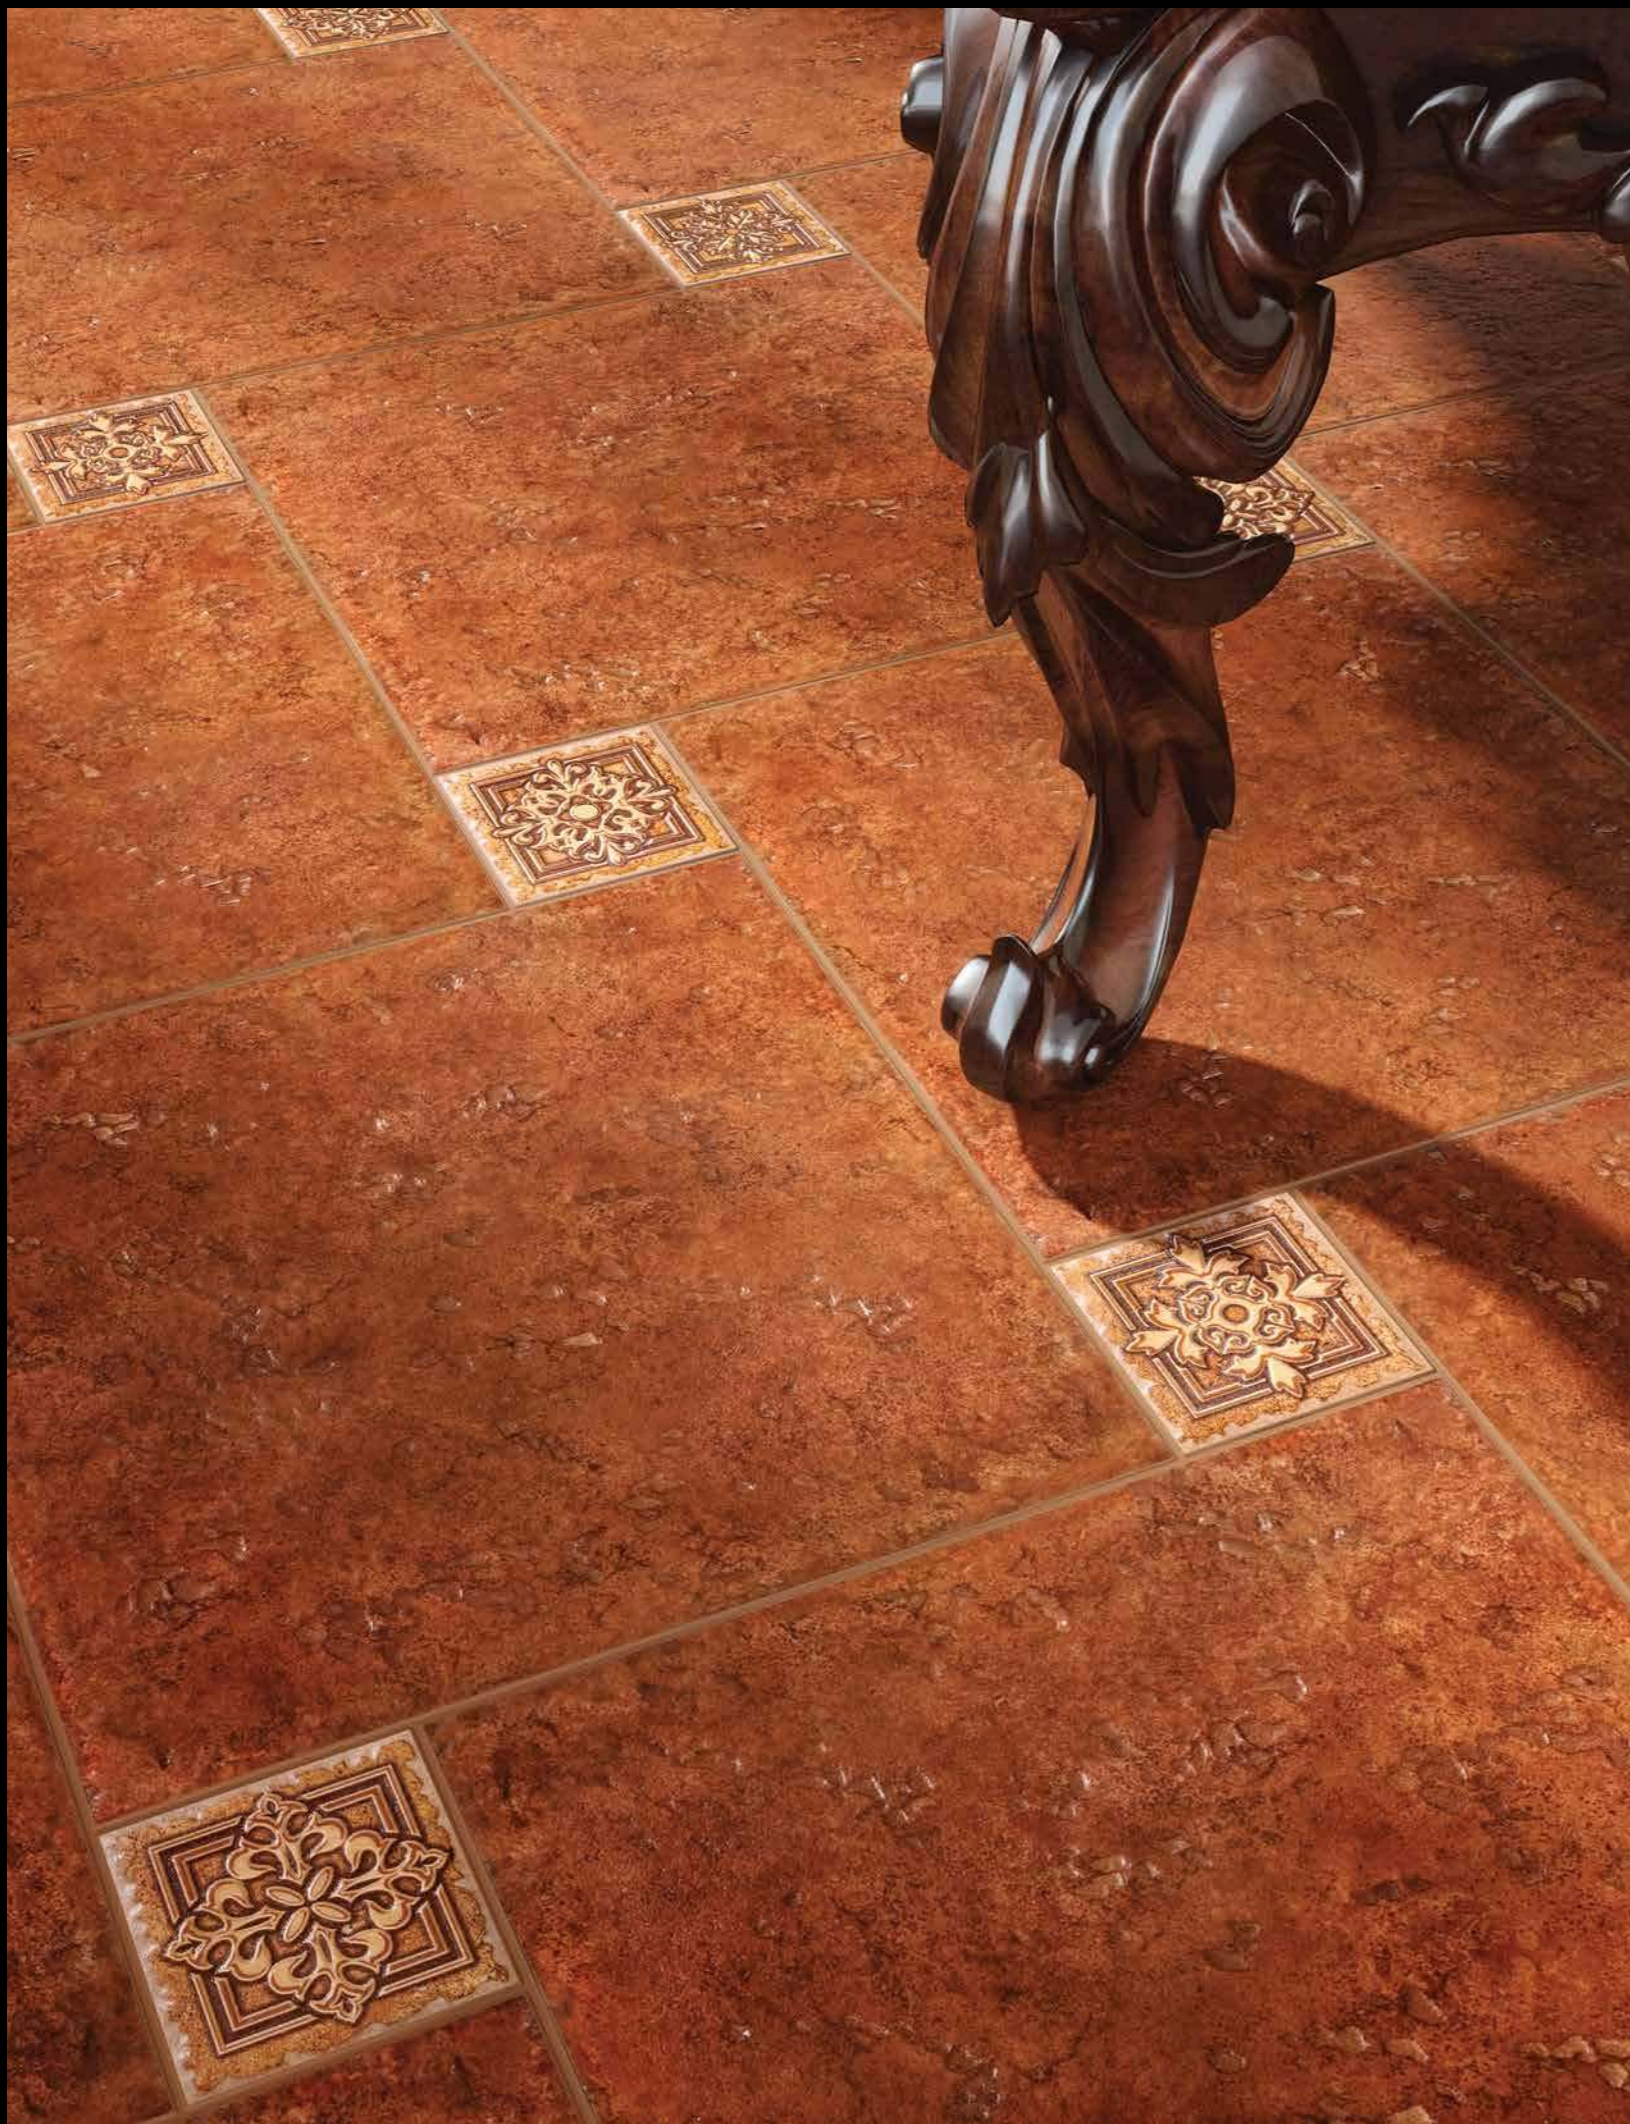

Любая плитка в сочетании с декоративными напольными элементами поистине становится элегантным синтезом арт-деко, барокко или кантри с более современным и привычным нам минимализмом.
Any tile combined with decorative floor elements become indeed an elegant synthesis of art-deco, baroque or country style with more fancy and common to us minimalism.

DECOR

9,5X9,5

1010 07 041

Декор напольный / Decor floor
9,5x9,5