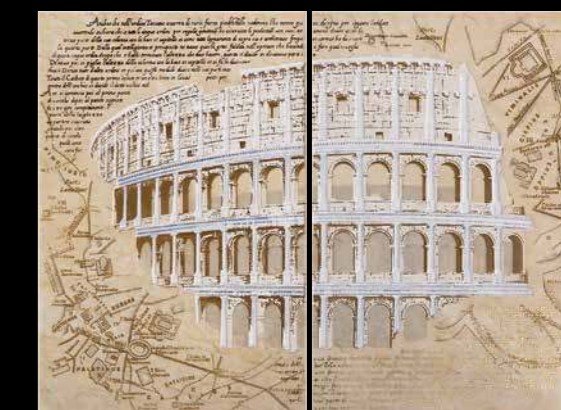

Панно коричневое / Panno brown
46x35

3535 05 032