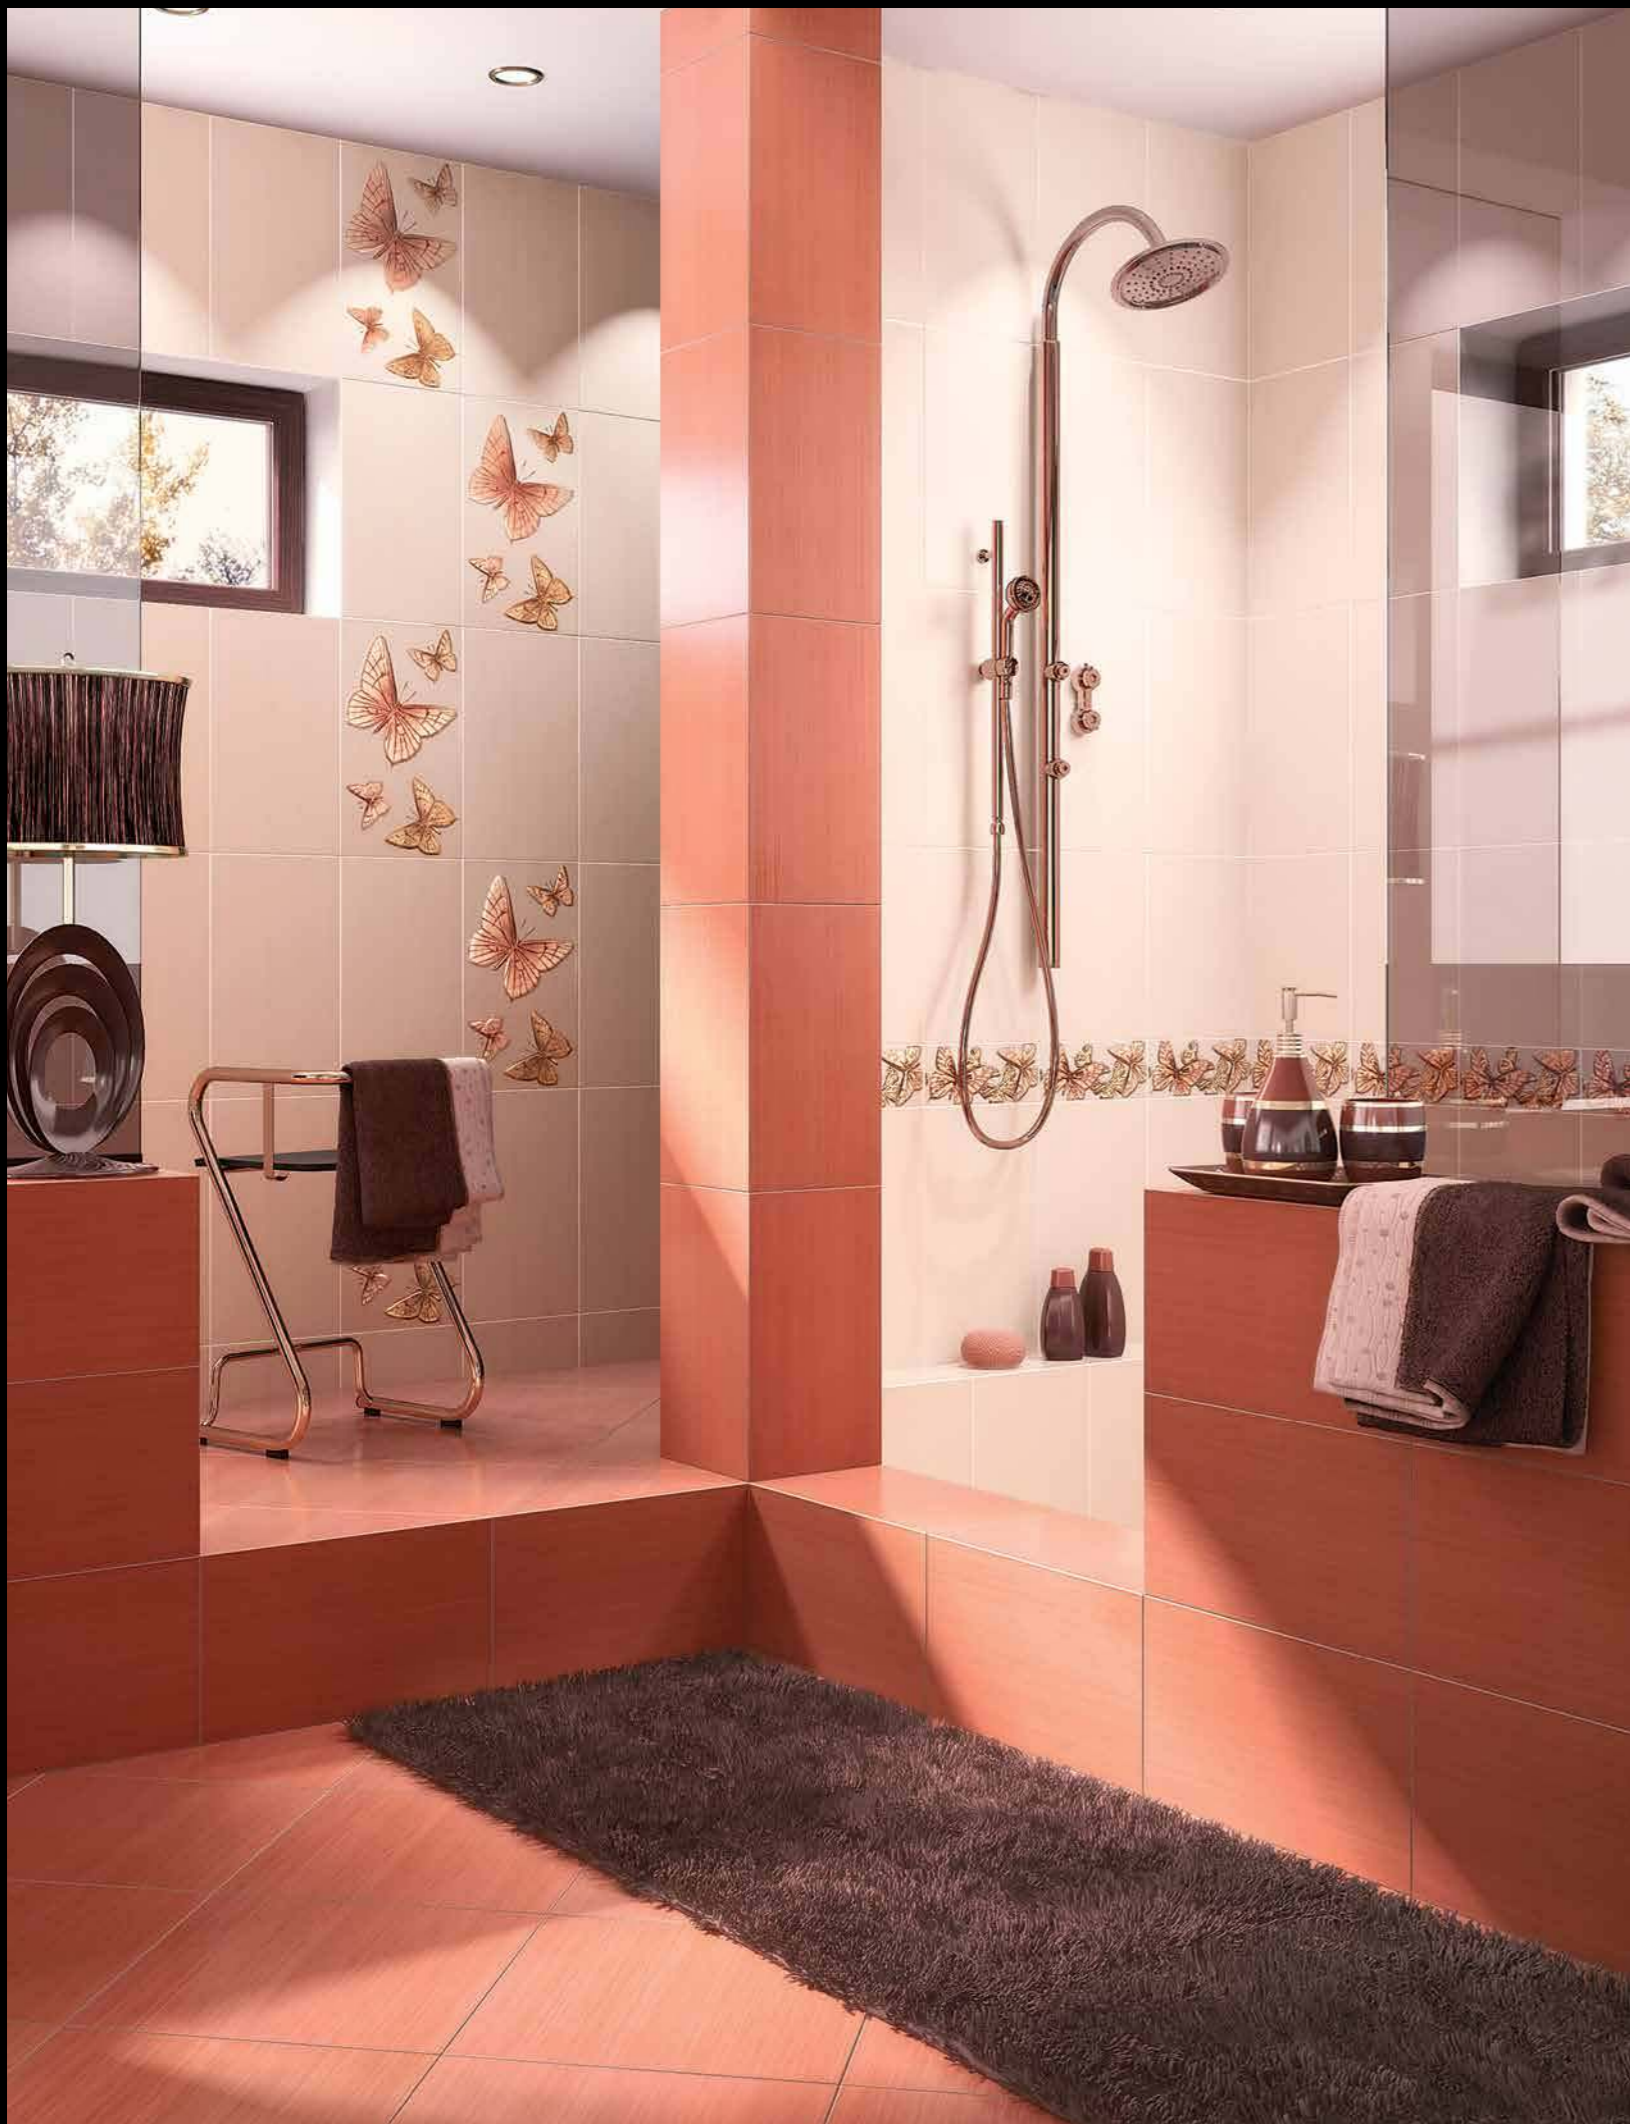

Д 25 071

Декор / Decor
23x40

БВ 25 071

Бордюр вертикальный /
Border vertical
7x40

3535 25 052

Пол синий / Floor blue
35x35

Коллекция отражает тонкую взаимосвязь природы и ее воплощения в керамике. Удивительный декор – самое очевидное свидетельство природной красоты коллекции.
 Collection reflects the subtle connection between nature and its embodiment in ceramics. Amazing decor is the most obvious evidence of collection's natural beauty.