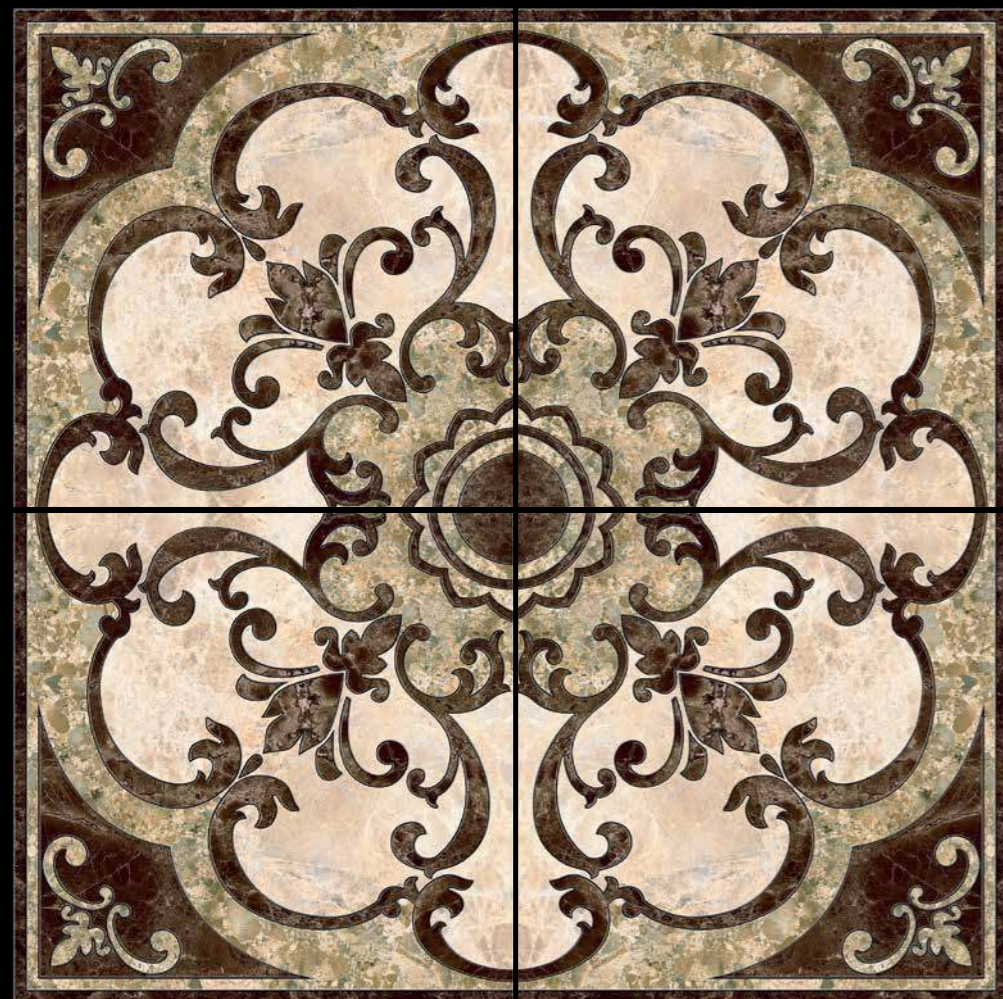

4343 66 031

Пол коричневый светлый / Light brown floor
43x43

ПН 66 031

Панно напольное / Floor panels
86x86

БН 66 031

Бордюр напольный / Border floor
13,7x43

ДН 66 031

Декор напольный / Decor floor
13,7x13,7