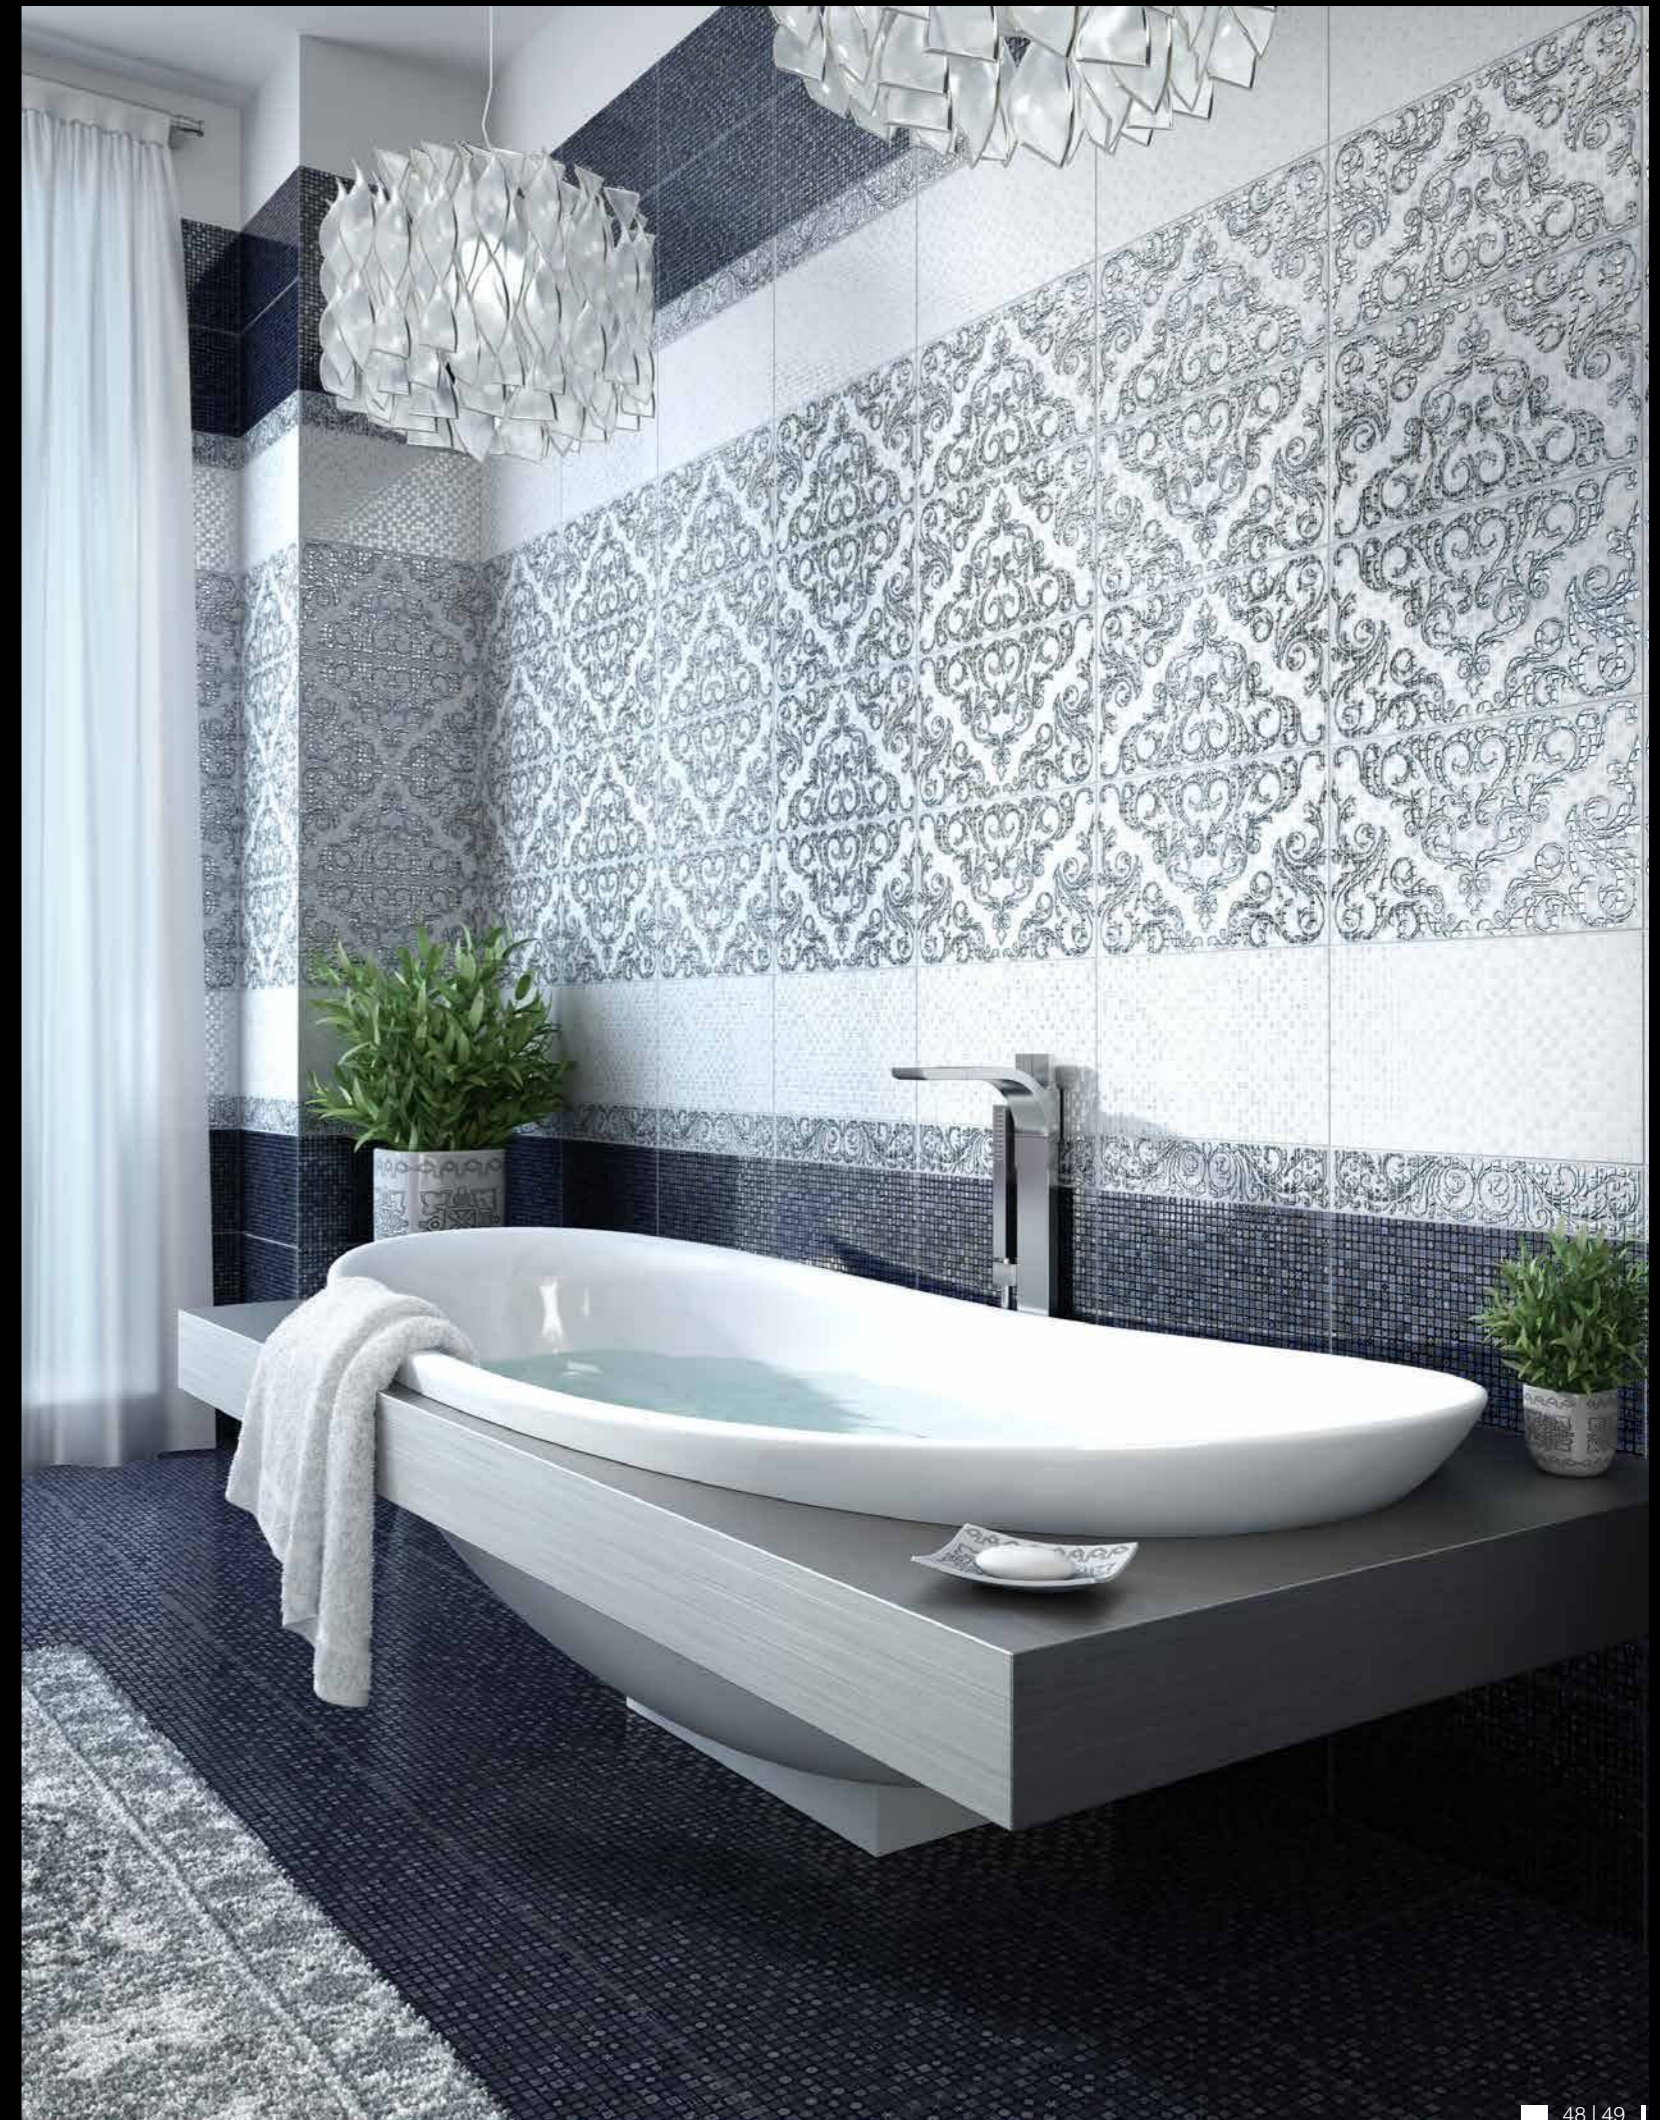

23X40

RUNE

2340 31 052

Синяя темная / Blue dark
23x40

2340 31 071

Серая светлая / Gray light
23x40

Д 31 051-2

Декор / Decor
23x40

4343 31 052

Пол синий / Floor blue
43x43

БШ 31 051

Бордюр / Border
7x40