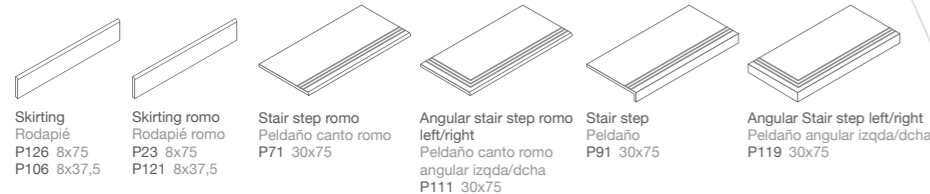

28

29

SPECIAL PIECES. Available in all colors. PIEZAS ESPECIALES. Disponible en todos los colores.