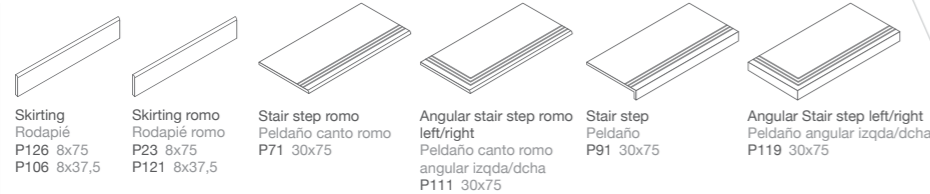

C1
C3

B29 Chronos White 37,5x75 Rect.

C1

B6 Chronos White 18,5x75 Rect.

C1

P3 Mosaico Chronos White 30x30

SPECIAL PIECES. Available in all colors. PIEZAS ESPECIALES. Disponible en todos los colores.

Skirting
Rodapié
P126 8x75
P106 8x37,5