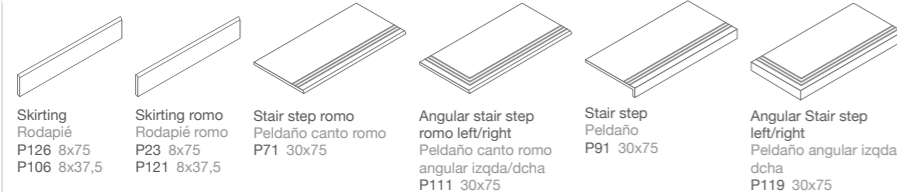

B29 Altair Beige 37,5x75 Rect.

P3 Mosaico Altair Beige 30x30

34

35

! The different pieces are of varying shades of the same colour.
Existen variedad de intensidades de color entre las diferentes piezas.

SPECIAL PIECES. Available in all colors. PIEZAS ESPECIALES. Disponible en todos los colores.