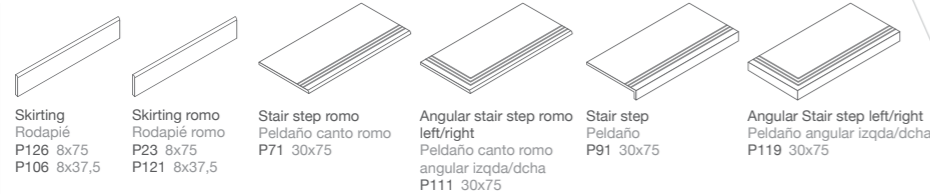

C1
C3

B29 Chronos Grey 37,5x75 Rect.

C1

B6 Chronos Grey 18,5x75 Rect.

C1

P3 Mosaico Chronos Grey 30x30

SPECIAL PIECES. Available in all colors. PIEZAS ESPECIALES. Disponible en todos los colores.

Skirting Rodapié P126 8x75 P106 8x37,5
Skirting romo Rodapié romo P23 8x75 P121 8x37,5
Stair step romo Peldaño canto romo P71 30x75
Angular stair step romo left/right Peldaño canto romo angular izqda/dcha P111 30x75
Stair step Peldaño P91 30x75
Angular Stair step left/right Peldaño angular izqda/dcha P119 30x75