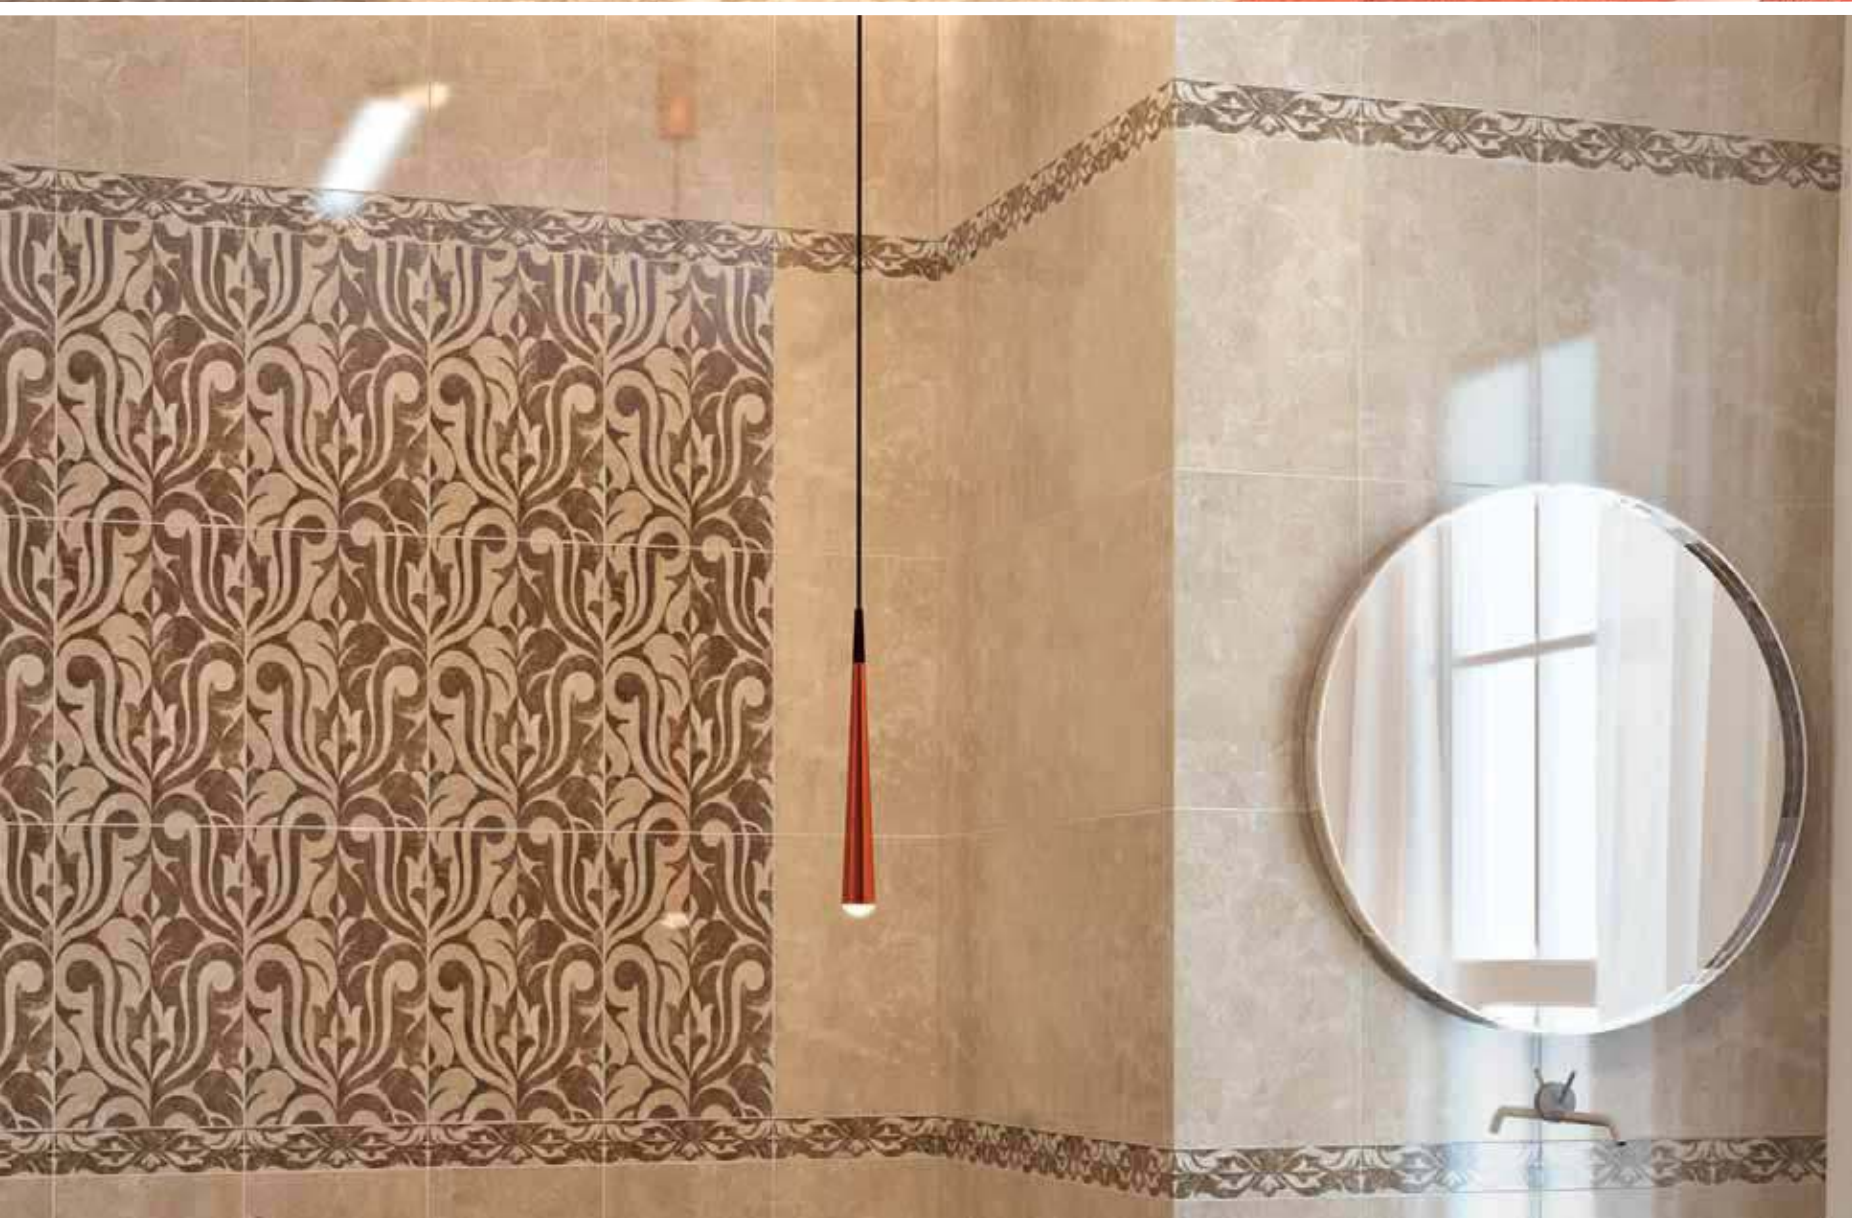

Салони

Saloni

Casa elegante

Дизайн вне времени

В основе коллекции Saloni – классический мрамор, строгий и торжественный.

На фоне мрамора дизайнеры разместили классические орнаменты в современном прочтении, имитирующие флорентийскую технику инкрустации камнем. Отличительная особенность флорентийской мозаики – тщательная, без швов, подгонка каменных пластинок, расположенных в одной плоскости.

GRACIA
CERAMICA

Салони

Saloni

Casa elegante

Дизайн вне времени

Saloni brown border 01 300x75

Saloni brown border 02 300x75

Saloni brown decor 01 300x500