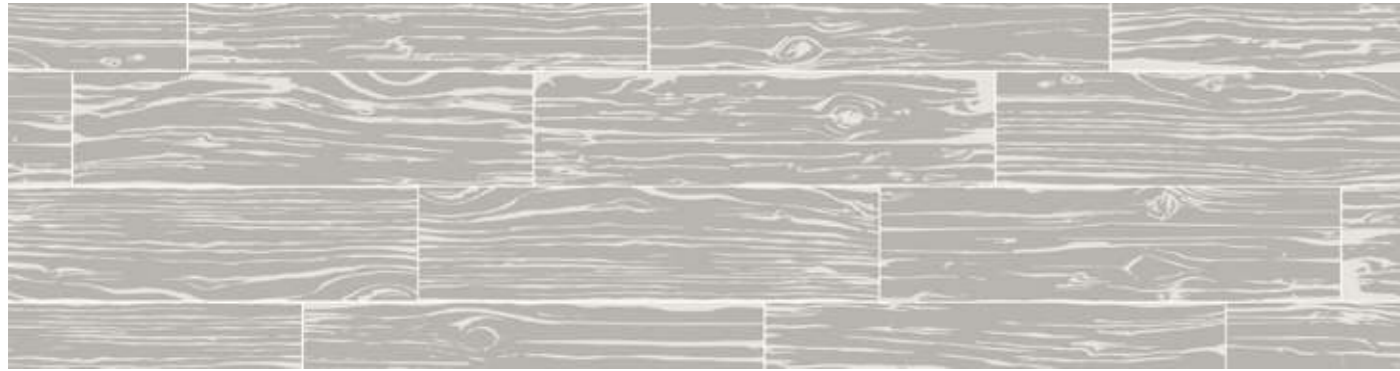

COLOR WOOD

Inkjet Tecnologia
Inkjet Technology

9,5 mm

85 15x60 Color Wood Light Blue

85 15x60 Color Wood Light Green

85 15x60 Color Wood Grey

85 15x60 Color Wood Caramel

Scatola: