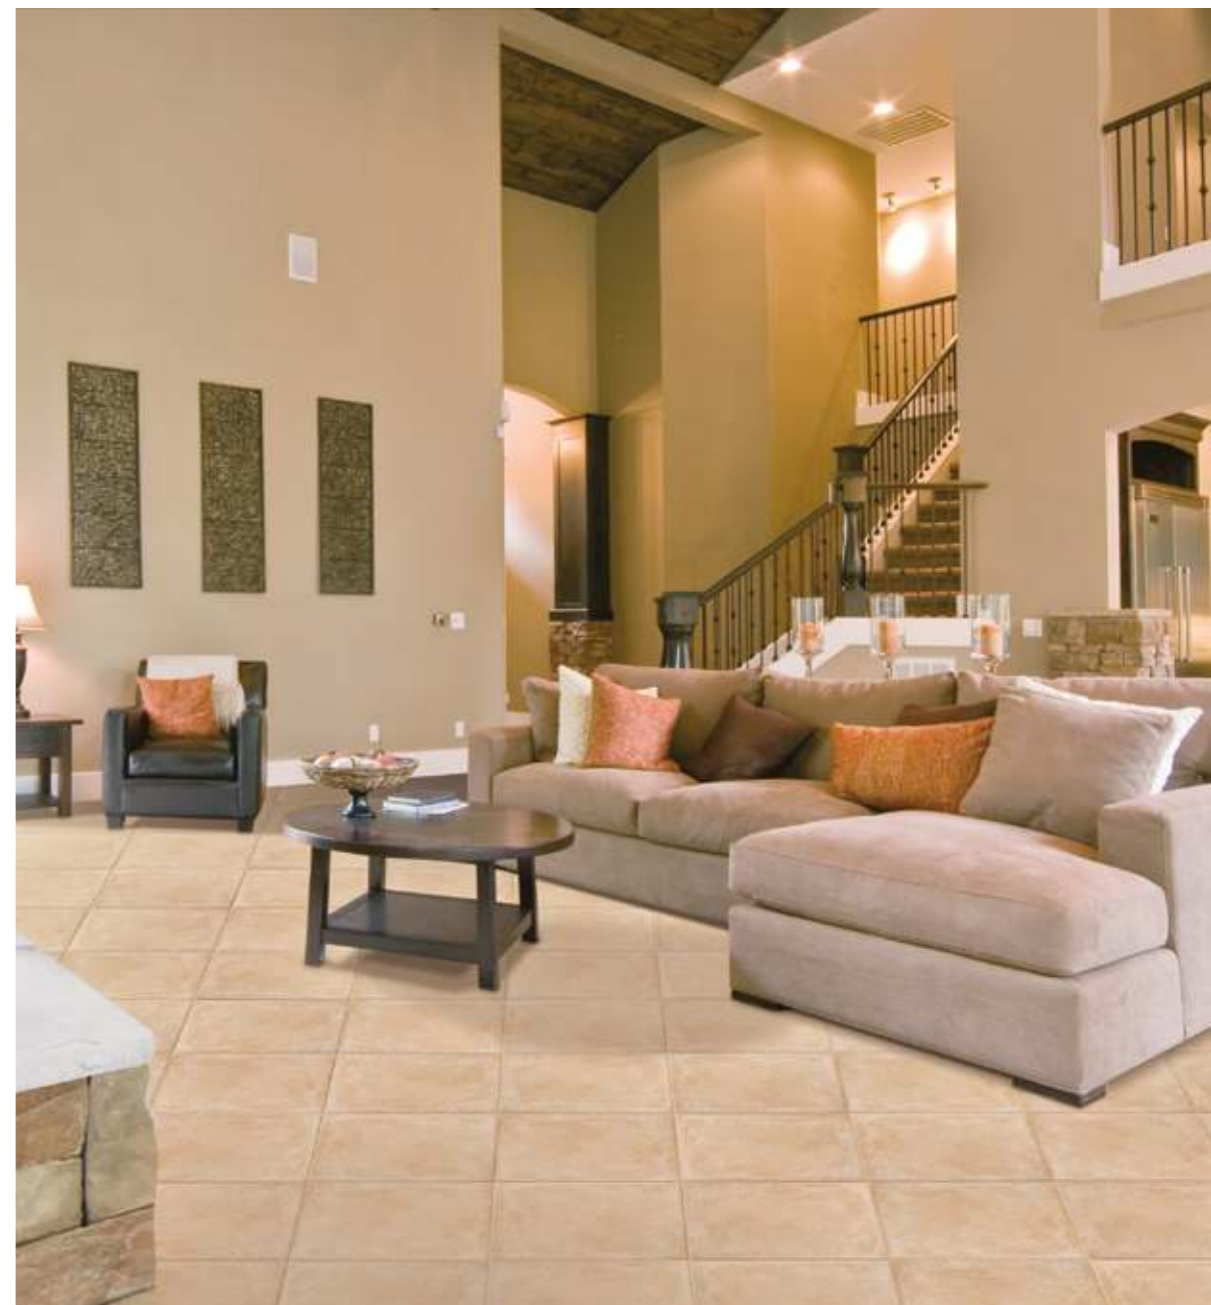

COTTO

34x34 - Cotto Rosato

Pezzi Speciali / Special Items

Scatola:				
Formato	pz.	m²	Kg	
34x34 - 13,6"x13,6"	13	1,51	21	

Pallet:				
Formato	sc.	m²	Kg	
34x34 - 13,6"x13,6"	48	72,48	1.010	

● Cod. Prezzo 59 1^a