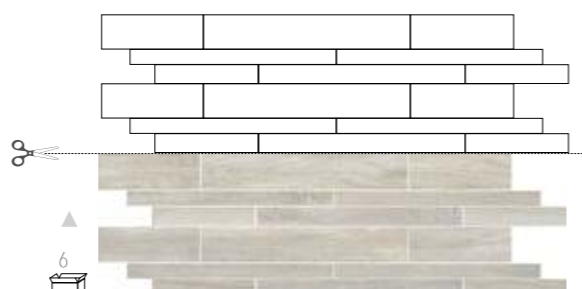

Mosaico su rete:

88 20x60 Axe Ghiaccio

Pezzi Speciali / Special Items

Battiscopa cm 7,5x90

Scatola:

Formato	pz.	m²	Kg
15x90 - 6"x35"	9	1,22	20,45

Pallet:

Formato	sc.	m²	Kg
15x90 - 6"x35"	48	58,56	981,60

1^a

● Cod. Prezzo 94