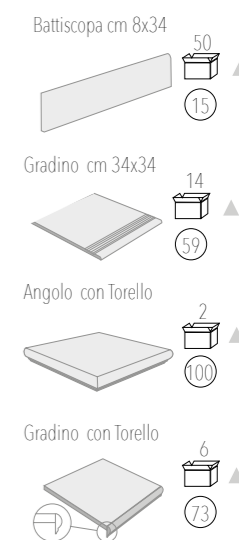

Pezzi Speciali / Special Items