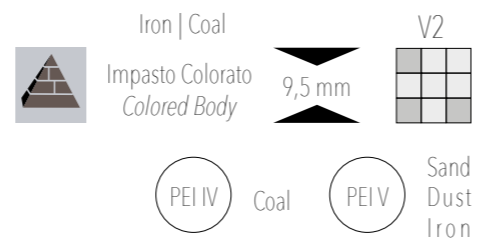

COLLECTION

■ 76 46x46 Collection Sand (Beige) ■ 76 46x46 Collection Dust (Verde) ■ 76 46x46 Collection Iron (Grigio) ■ 76 46x46 CollectionCoal (Nero)