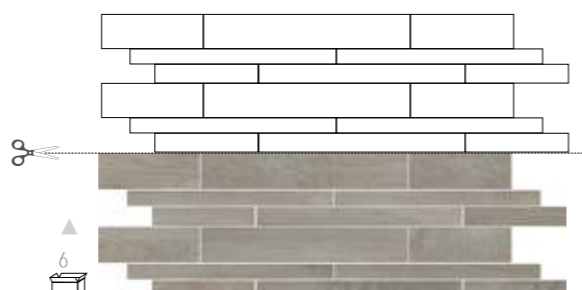

Mosaico su rete:

88 20x60 Axe Cenere