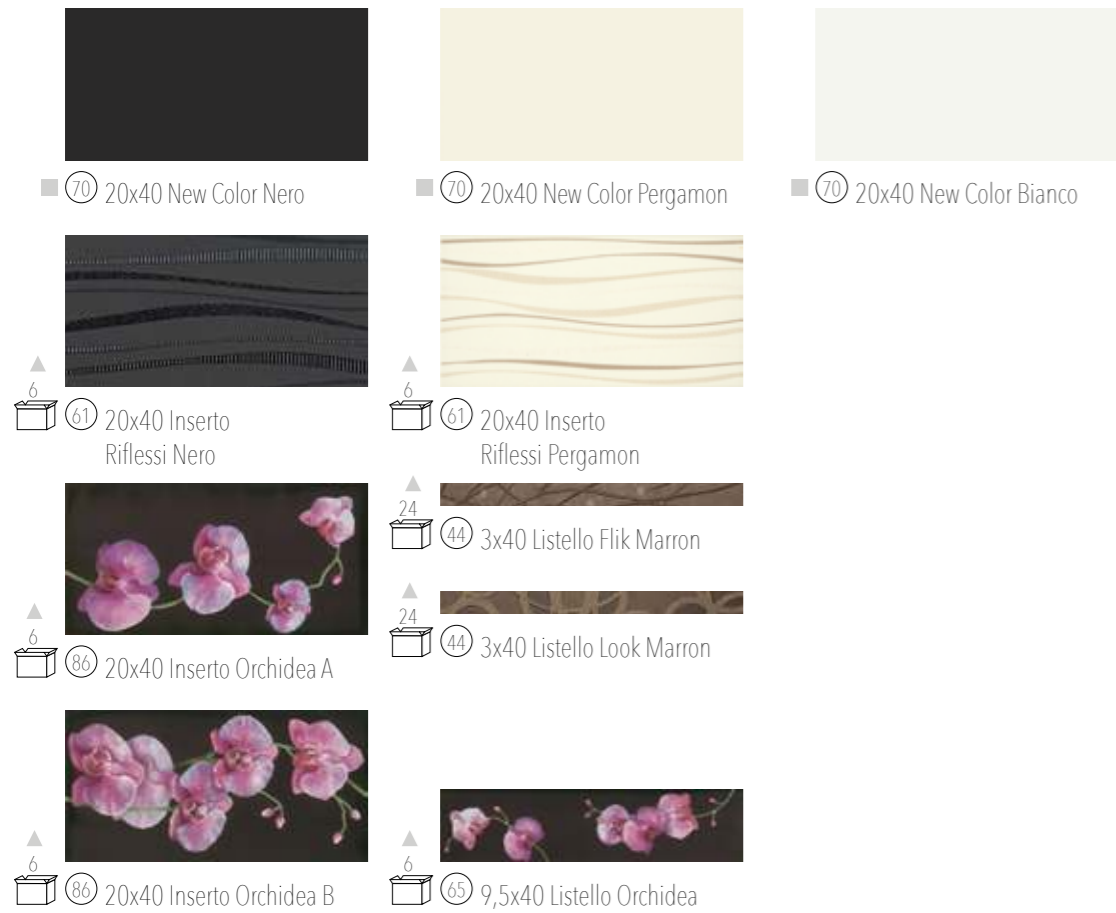

NEW COLOR

PAVIMENTI ABBINATI

Serie Collection: