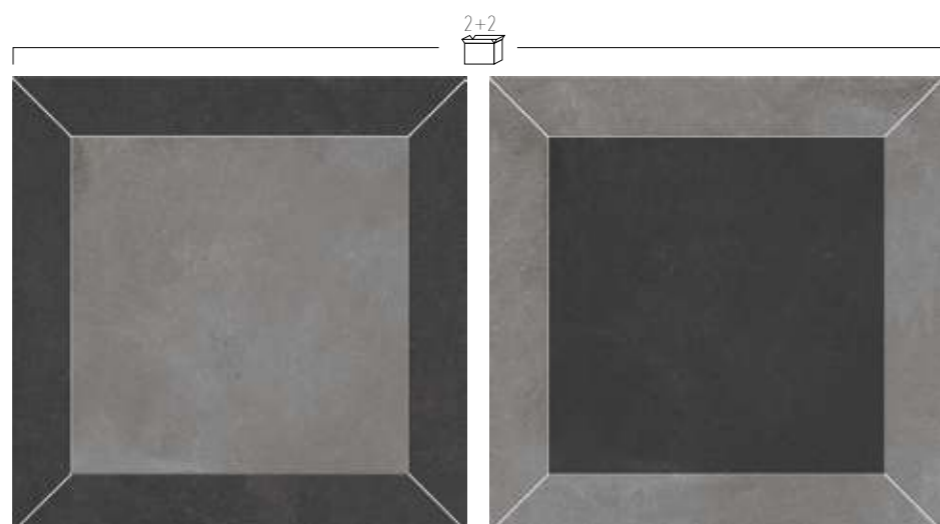

■ 97 20x60 Agora' Pearl Rettificato

■ 97 20x60 Agora' Grigio Rettificato

■ 97 20x60 Agora' Nero Rettificato

▲ 4
■ 100 30x60 Inserto Venezia

▲ 4
■ 85 20x60 Inserto Degrade'

▲ 80 60x60 Inseto su rete
Square A Nero / Grigio