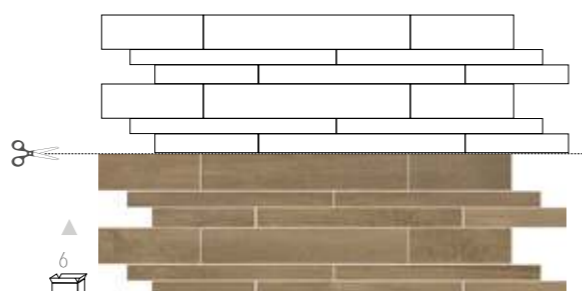

Mosaico su rete:

88 20x60 Axe Caffè