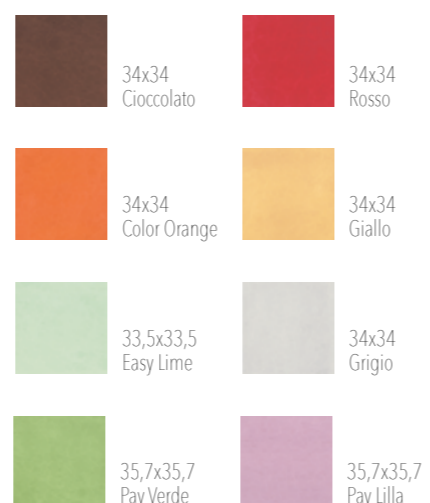

● Cod. Prezzo
1ª
86
94
110