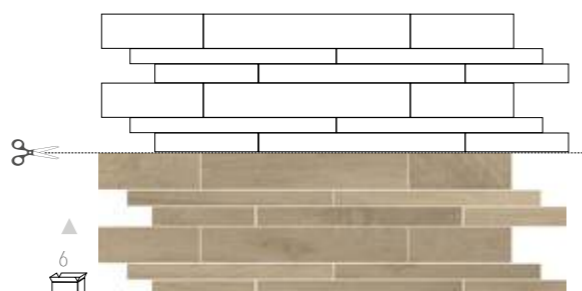

Mosaico su rete:

88 20x60 Axe Miele