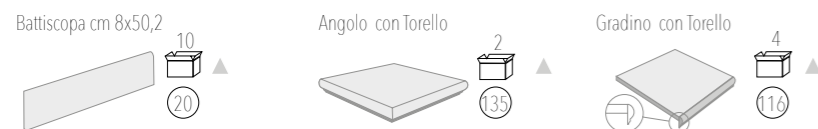

Pezzi Speciali / Special Items

50,2x50,2 - Vega Bianco Lappato