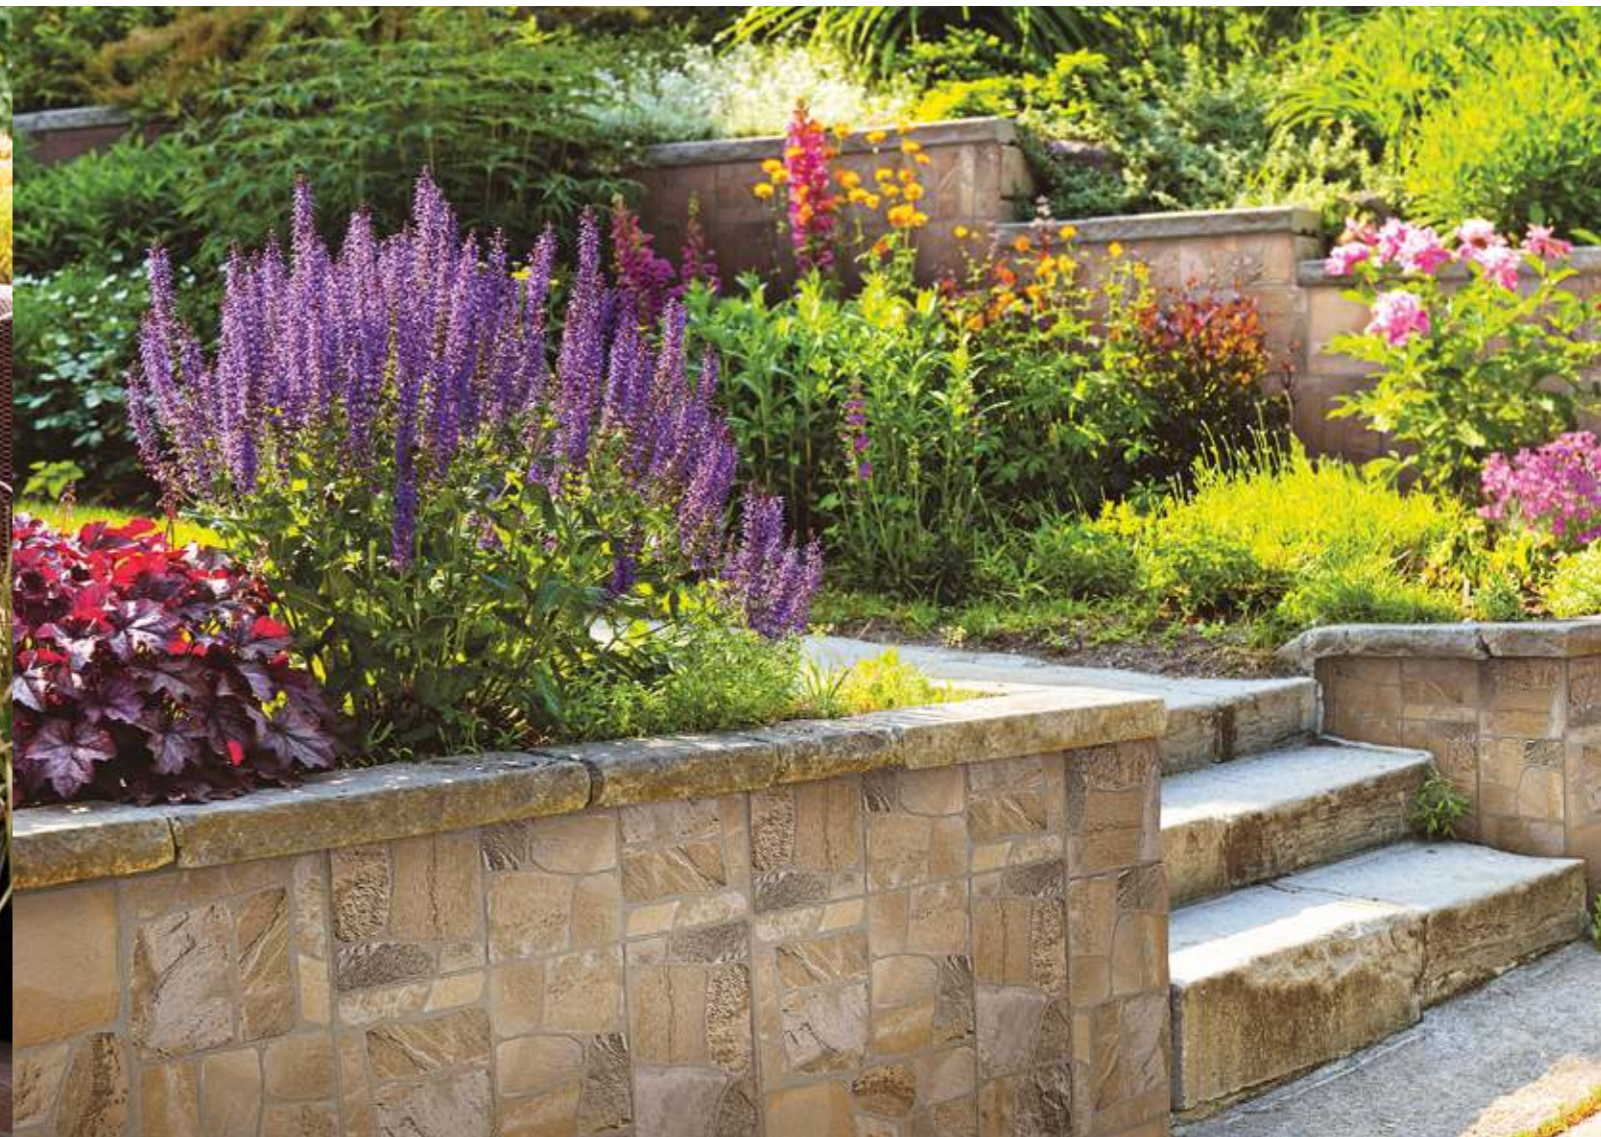

25x50 - Dolomite

Scatola:				
Formato	pz.	m²	Kg	
25x50 - 10"x20"	10	1,25	24,20	

Pallet:				
Formato	sc.	m²	Kg	
25x50 - 10"x20"	36	45,00	871,20	

● Cod. Prezzo 1^a 89