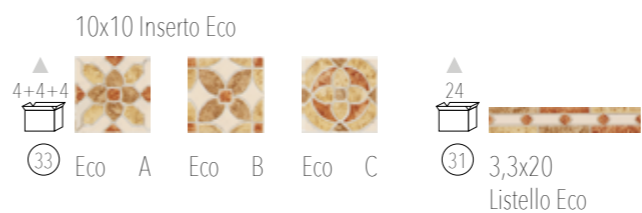

10x10 - Marmi Italiani Rosa Perlino
10x10 - Marmi Italiani Rosa Verona
10x10 Insetto Eco A+B+C
3,3x20 Listello Eco