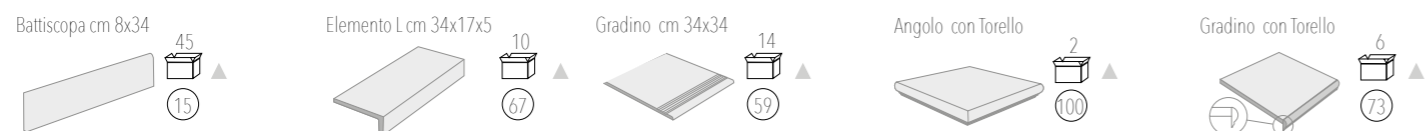

Pallet:				
Formato	sc.	m ²	Kg	
34x34 - 13,6"x13,6"	48	72,48	1.010	

● Cod. Prezzo 59 1^a

CHIANTI

■ 57 34x34 Chianti Beige ■ 57 34x34 Chianti Cuoio

■ 57 34x34 Chianti Oca

34x34 - Chianti Beige

Pezzi Speciali / Special Items