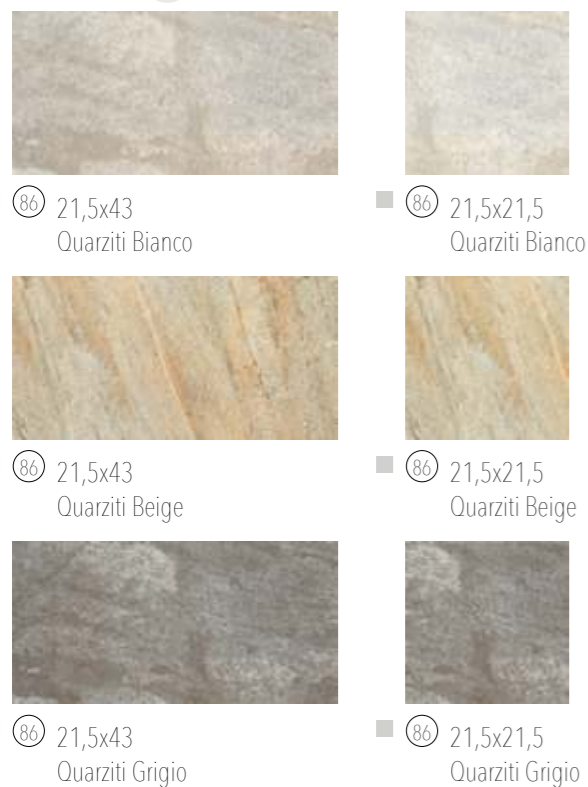

QUARZITI

Pezzi Speciali Special Items

Schemi di Posa Laying systems