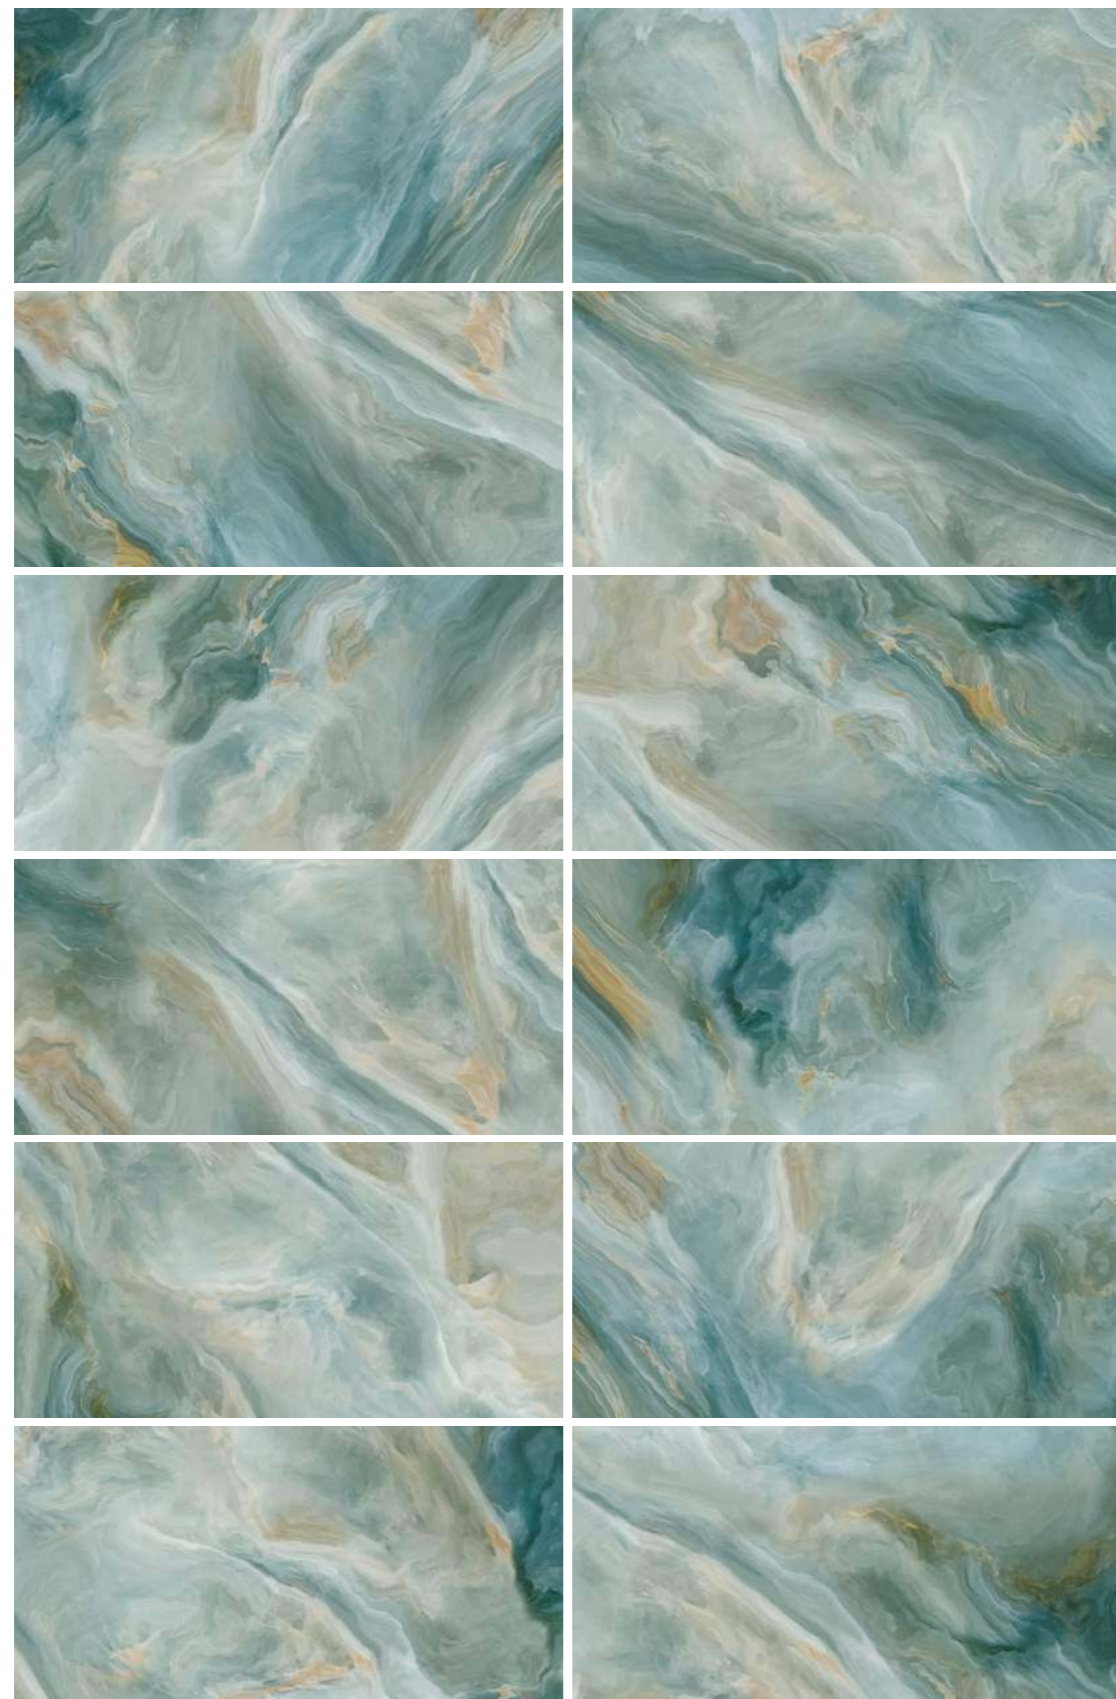

Illusion Flow 60120ILN55HG | Керамогранит 600x1200