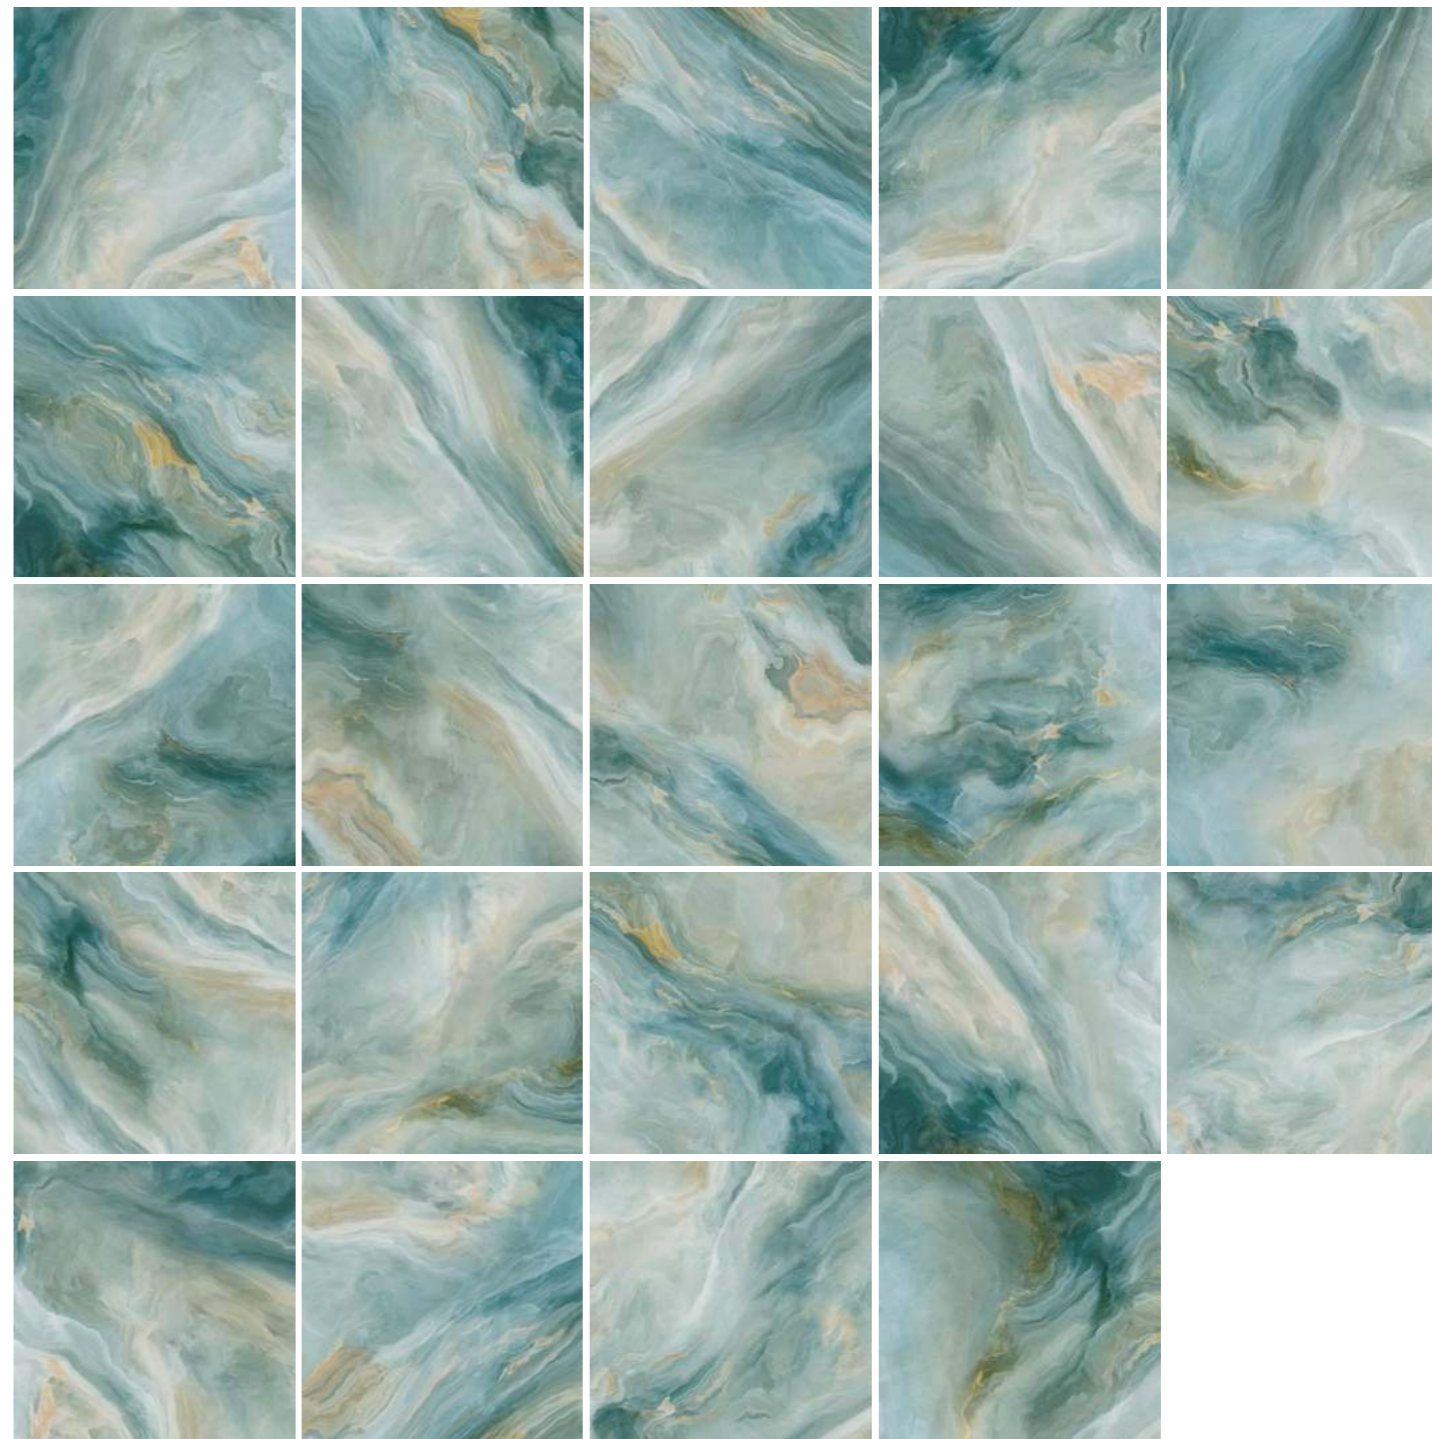

Illusion Flow 6060ILN55HG | Керамогранит 600x600