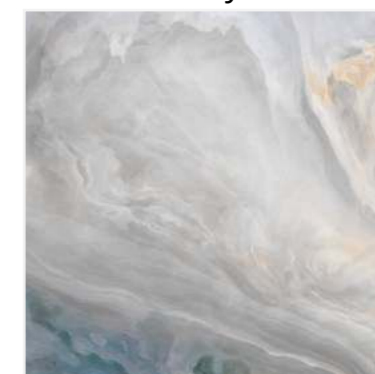

6060ILN55HG

600x600

Illusion Smoky

60120ILN18HG

600x1200

Illusion Smoky

6060ILN18HG

600x600

Манящая и таинственная текстура коллекции Illusion завораживает своим рисунком, глубина и цветные градиенты, словно дым, плавно превращаются из темных оттенков в светлые. Вдохновением для создания текстуры послужили картины художников-абстракционистов, написанные крупными и объемными мазками. Суперполированная поверхность коллекции усиливает объем и глубину текстуры, а разнообразие рисунков создаёт неповторимую поверхность в интерьере. Керамогранит Illusion Flow сочетается с Ice Onyx Rosy, Illusion Smoky станет гармоничным компаньоном к Ice Onyx, а также современно будет смотреться с Domines Super White.