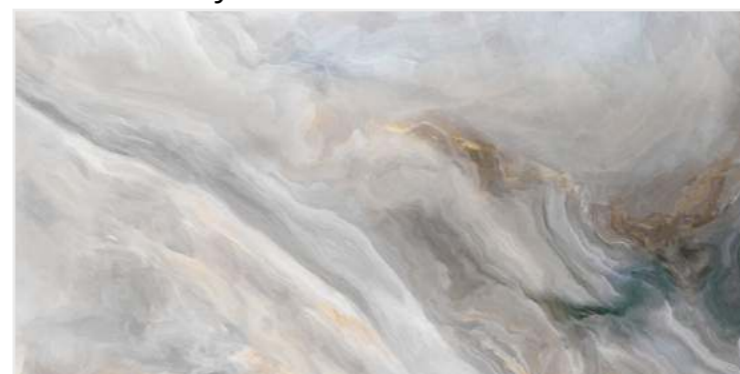

6060ILN55HG

600x600

Illusion Smoky

60120ILN18HG

600x1200

Illusion Smoky

6060ILN18HG

600x600

Манящая и таинственная текстура коллекции Illusion завораживает своим рисунком, глубина и цветные градиенты, словно дым, плавно превращаются из темных оттенков в светлые. Вдохновением для создания текстуры послужили картины художников-абстракционистов, написанные крупными и объемными мазками. Суперполированная поверхность коллекции усиливает объем и глубину текстуры, а разнообразие рисунков создаёт неповторимую поверхность в интерьере. Керамогранит Illusion Flow сочетается с Ice Onyx Rosy, Illusion Smoky станет гармоничным компаньоном к Ice Onyx, а также современно будет смотреться с Domines Super White.