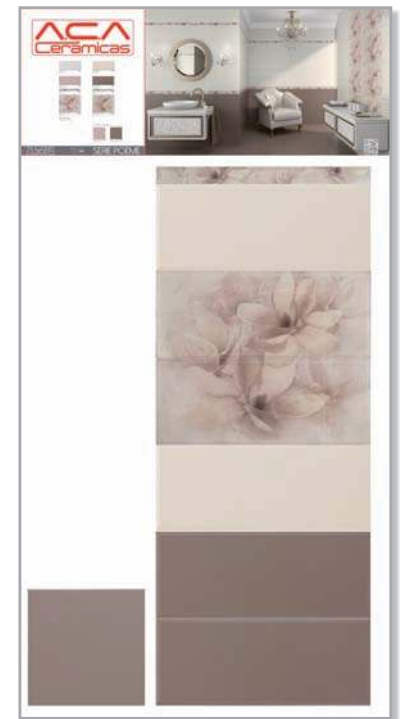

Promotional Material Technical Panels