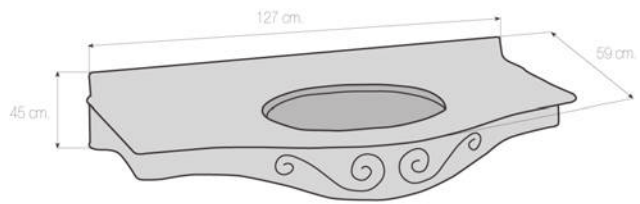

Capitel Antiga **P660**
31,6x25,5 cm.
Price per Piece

Cierre Antiga **P602**
31,6x45 cm.
Price per Piece

Base Antiga **P600**
31,6x45 cm.
Price per Piece

Base Antiga **P600**
31,6x45 cm.
Price per Piece

Cierre Antiga **P602**
31,6x45 cm.
Price per Piece

Pie Antiga **P342**
37x7 cm. *Price per Piece*

Columna Antiga **P720**
37x212 cm. *Price per Piece*

Save it on your Smartphone or Tablet

Lavabo Travertino **P780**
45x127 cm.

P780
Price per Piece

Serie Travertino