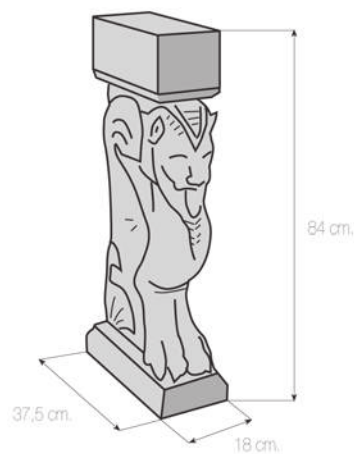

Cenefa Hada **P121**
11,5x31,6 cm. *Price per Piece*

Cenefa Yoli **P125**
11,5x31,6 cm. *Price per Piece*

Cenefa Antiga **P86**
9,5x31,6 cm. *Price per Piece*

Decor Hada **P620**
31,6 x 45 cm. *Price per Piece*

Capitel Antiga **P660**
31,6x25,5 cm.
Price per Piece

Cierre Antiga **P602**
31,6x45 cm.
Price per Piece

Base Antiga **P600**
31,6x45 cm.
Price per Piece

Base Antiga **P600**
31,6x45 cm.
Price per Piece

Cierre Antiga **P602**
31,6x45 cm.
Price per Piece

Pie Antiga **P342**
37x7 cm. *Price per Piece*

Columna Antiga **P720**
37x212 cm. *Price per Piece*

Save it on your Smartphone or Tablet

Lavabo Travertino **P780**
45x127 cm.

P780
Price per Piece

Serie Travertino

31,6x45 cm

Pie Travertino **P800**
35x78 cm. *Price per Piece*

Pie Leon **P760**
37,5x84 cm. *Price per Piece*

Capitel Travertino
31,6x25,5 cm.

Columna Travertino
186x28,5 cm.

Pie Columna Travertino
3x33 cm.