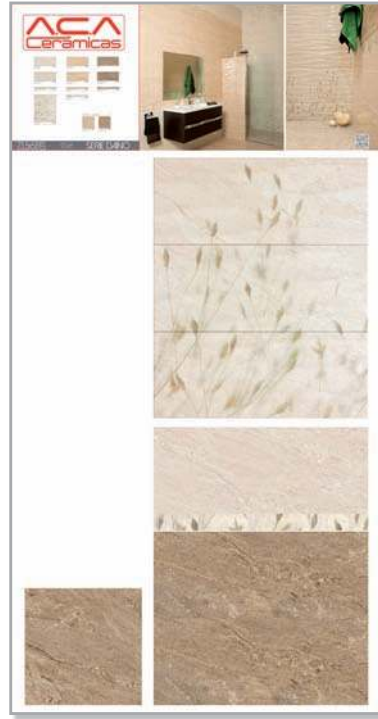

Promotional Material Technical Panels