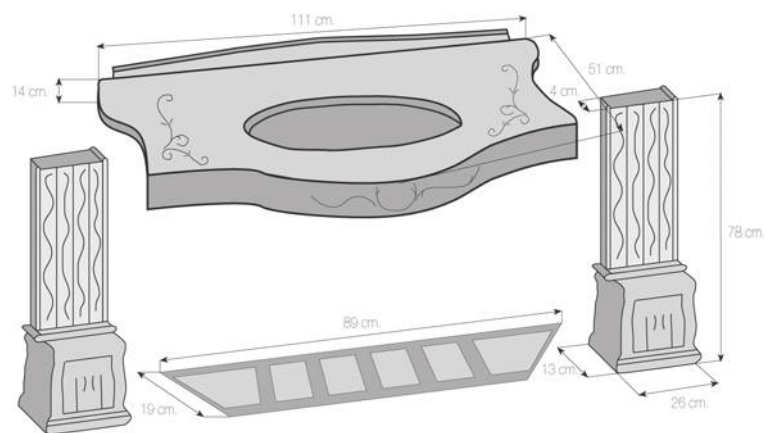

Columna Travertino **P820**
28,5x207 cm. *Price per Piece*

Capitel Trajano
10x34 cm.

Base Trajano
29x59,5 cm.

Pie Trajano
27x27,5 cm.

Columna Trajano **P740**
34x216 cm. *Price per Piece*

Marco Espejo Trajano
85x99 cm.

P680
Price per Piece

Serie Travertino

31,6x45 cm

Lavabo Trajano
111x51x14 cm.

P840
Price per Piece

Repisa Trajano
89x19 cm.

P640
Price per Piece

Pie Lavabo Trajano **P700**
26x78 cm. *Price per Piece*