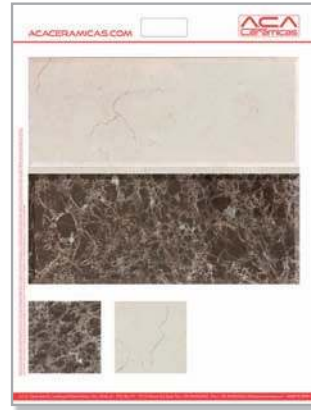

P680
Price per Piece

Serie Travertino

31,6x45 cm

Lavabo Trajano
111x51x14 cm.

P840
Price per Piece

Repisa Trajano
89x19 cm.

P640
Price per Piece

Pie Lavabo Trajano **P700**
26x78 cm. *Price per Piece*