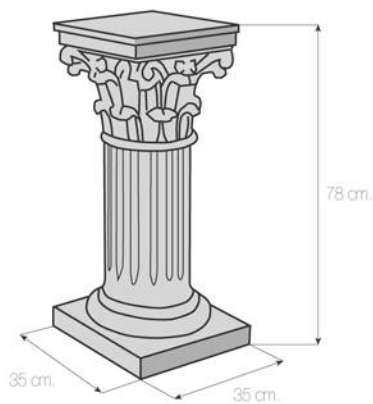

Cenefa Hada **P121**
11,5x31,6 cm. *Price per Piece*

Cenefa Yoli **P125**
11,5x31,6 cm. *Price per Piece*

Cenefa Antiga **P86**
9,5x31,6 cm. *Price per Piece*

Decor Hada **P620**
31,6 x 45 cm. *Price per Piece*

Capitel Antiga **P660**
31,6x25,5 cm.
Price per Piece

Cierre Antiga **P602**
31,6x45 cm.
Price per Piece

Base Antiga **P600**
31,6x45 cm.
Price per Piece

Base Antiga **P600**
31,6x45 cm.
Price per Piece

Cierre Antiga **P602**
31,6x45 cm.
Price per Piece

Pie Antiga **P342**
37x7 cm. *Price per Piece*

Columna Antiga **P720**
37x212 cm. *Price per Piece*

Save it on your Smartphone or Tablet

Lavabo Travertino **P780**
45x127 cm.

P780
Price per Piece

Serie Travertino

31,6x45 cm

Pie Travertino **P800**
35x78 cm. *Price per Piece*

Pie Leon **P760**
37,5x84 cm. *Price per Piece*

Capitel Travertino
31,6x25,5 cm.

Columna Travertino
186x28,5 cm.

Pie Columna Travertino
3x33 cm.