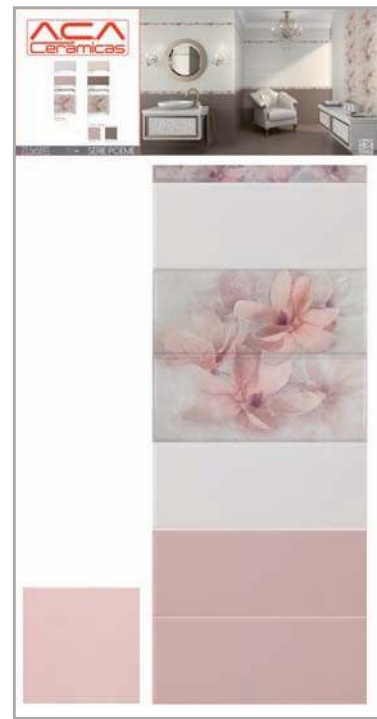

Promotional Material Technical Panels