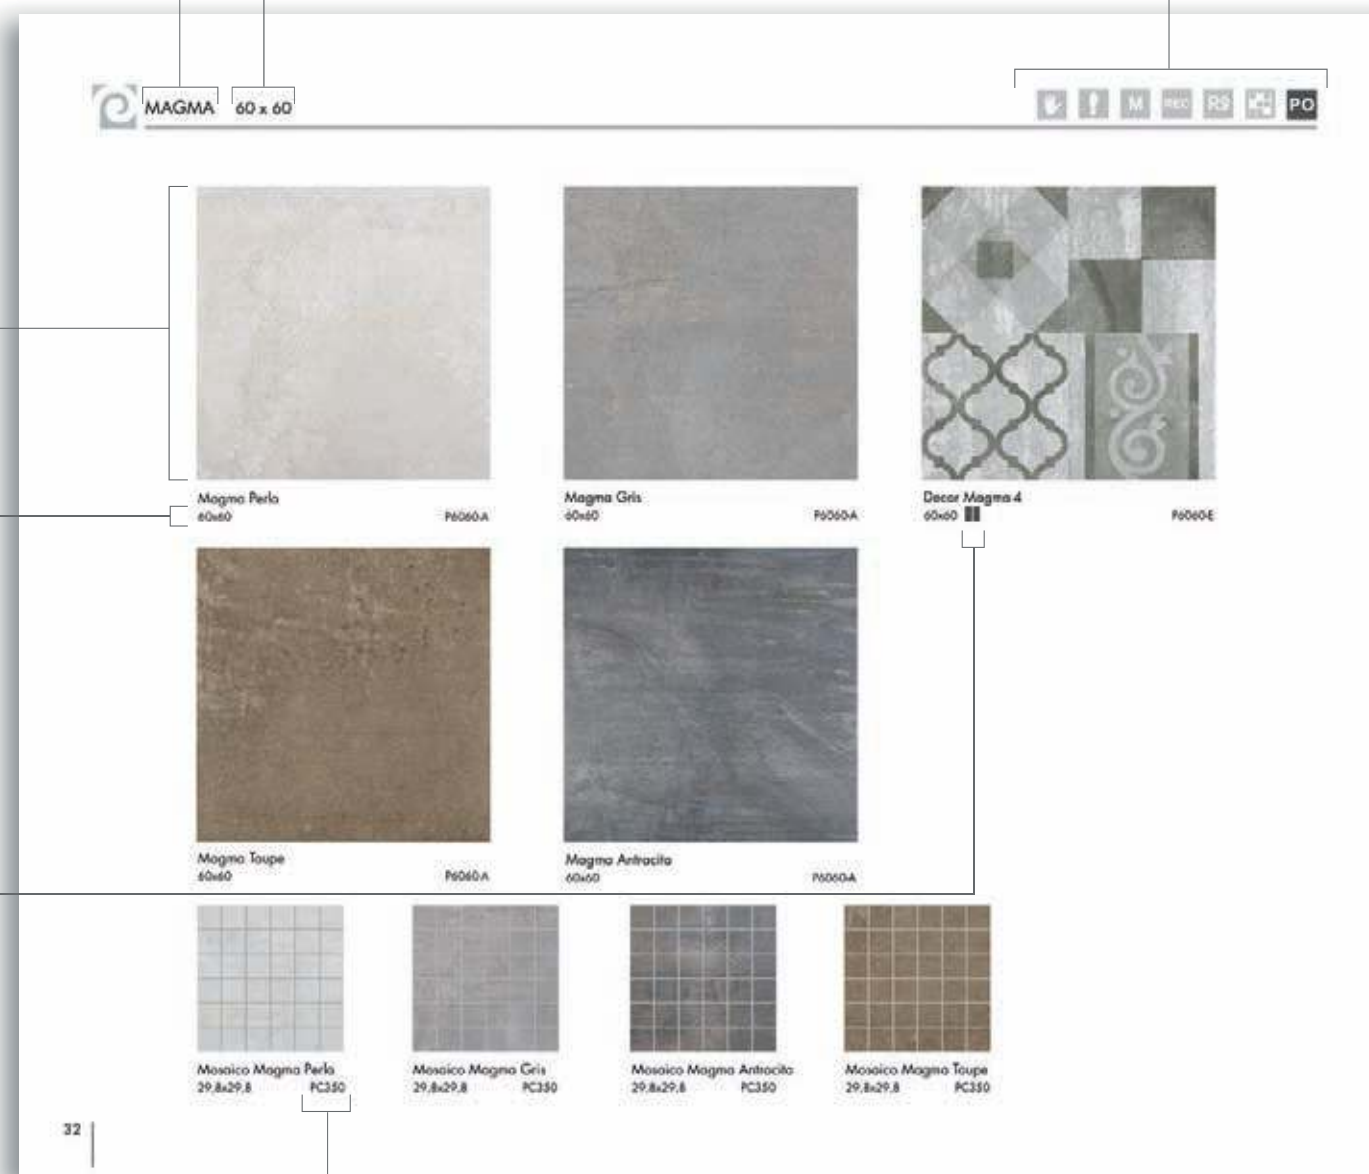

Serie
Series
Série
Serie
СЕРИЯ

Formato y sus características
Size and their characteristics
Le format et ses caractéristiques
Format und Eigenschaften
ФОРМАТ И ЕГО ХАРАКТЕРИСТИКИ

Características generales de la serie
General characteristics of the series
Caractéristiques generales de la serie
Eigenschaften der Serie
ОБЩИЕ ХАРАКТЕРИСТИКИ СЕРИИ

Despiece
Individual images
Detail des pieces
Bild
РАЗБИВКА

Formato de pieza
Size of tile
Format de la piece
Format
ФОРМАТ ПЛИТКИ

Características técnicas de la pieza
Technical characteristics of tile
Caractéristiques techniques de la piece
Technische Eigenschaften der Fliese
ТЕХНИЧЕСКИЕ ХАРАКТЕРИСТИКИ ПЛИТКИ

Grupo de precio
Price group
Groupe de prix
Preisgruppe
ЦЕНОВАЯ ГРУППА

Ambiente
Room setting
Mise en ambiance
Anwendung
ИНТЕРЬЕРЫ

Descripción del ambiente
Description of the room setting
Description de la mise en ambiance
Beschreibung der Anwendung
ОПИСАНИЕ ИНТЕРЬЕРОВ