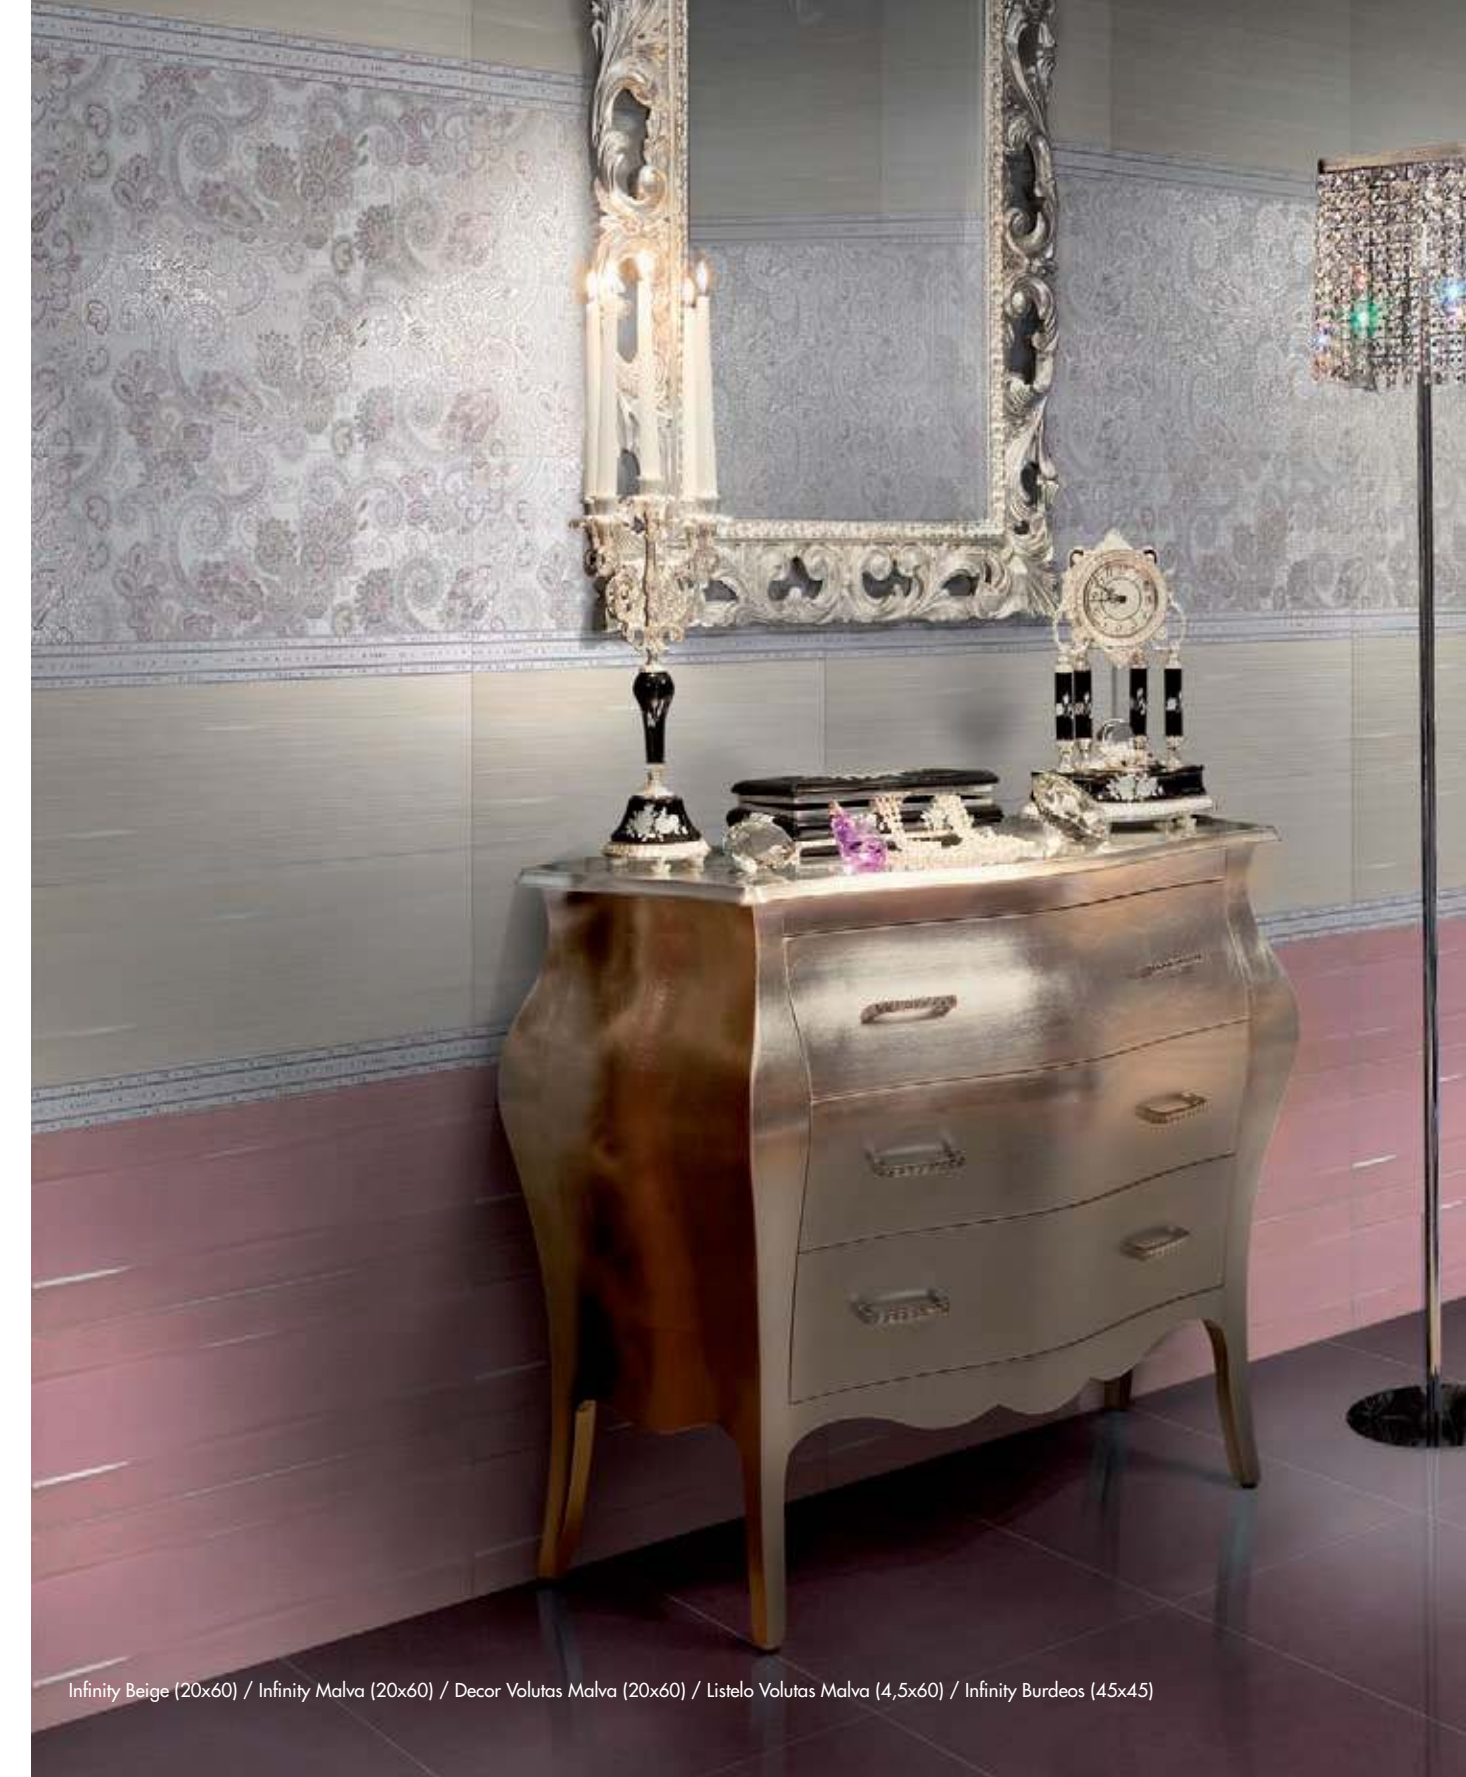

Decor Nectar B Beige  
20x60 PC530

Listelo Nectar Beige  
4,5x60 PC150

Set Melisa Blanco (Set de 2)  
20x60 PC530

Set Melisa Blanco (Set de 2)  
20x60 PC530

Set Melisa Beige (Set de 2)  
20x60 PC530

Set Melisa Beige (Set de 2)  
20x60 PC530