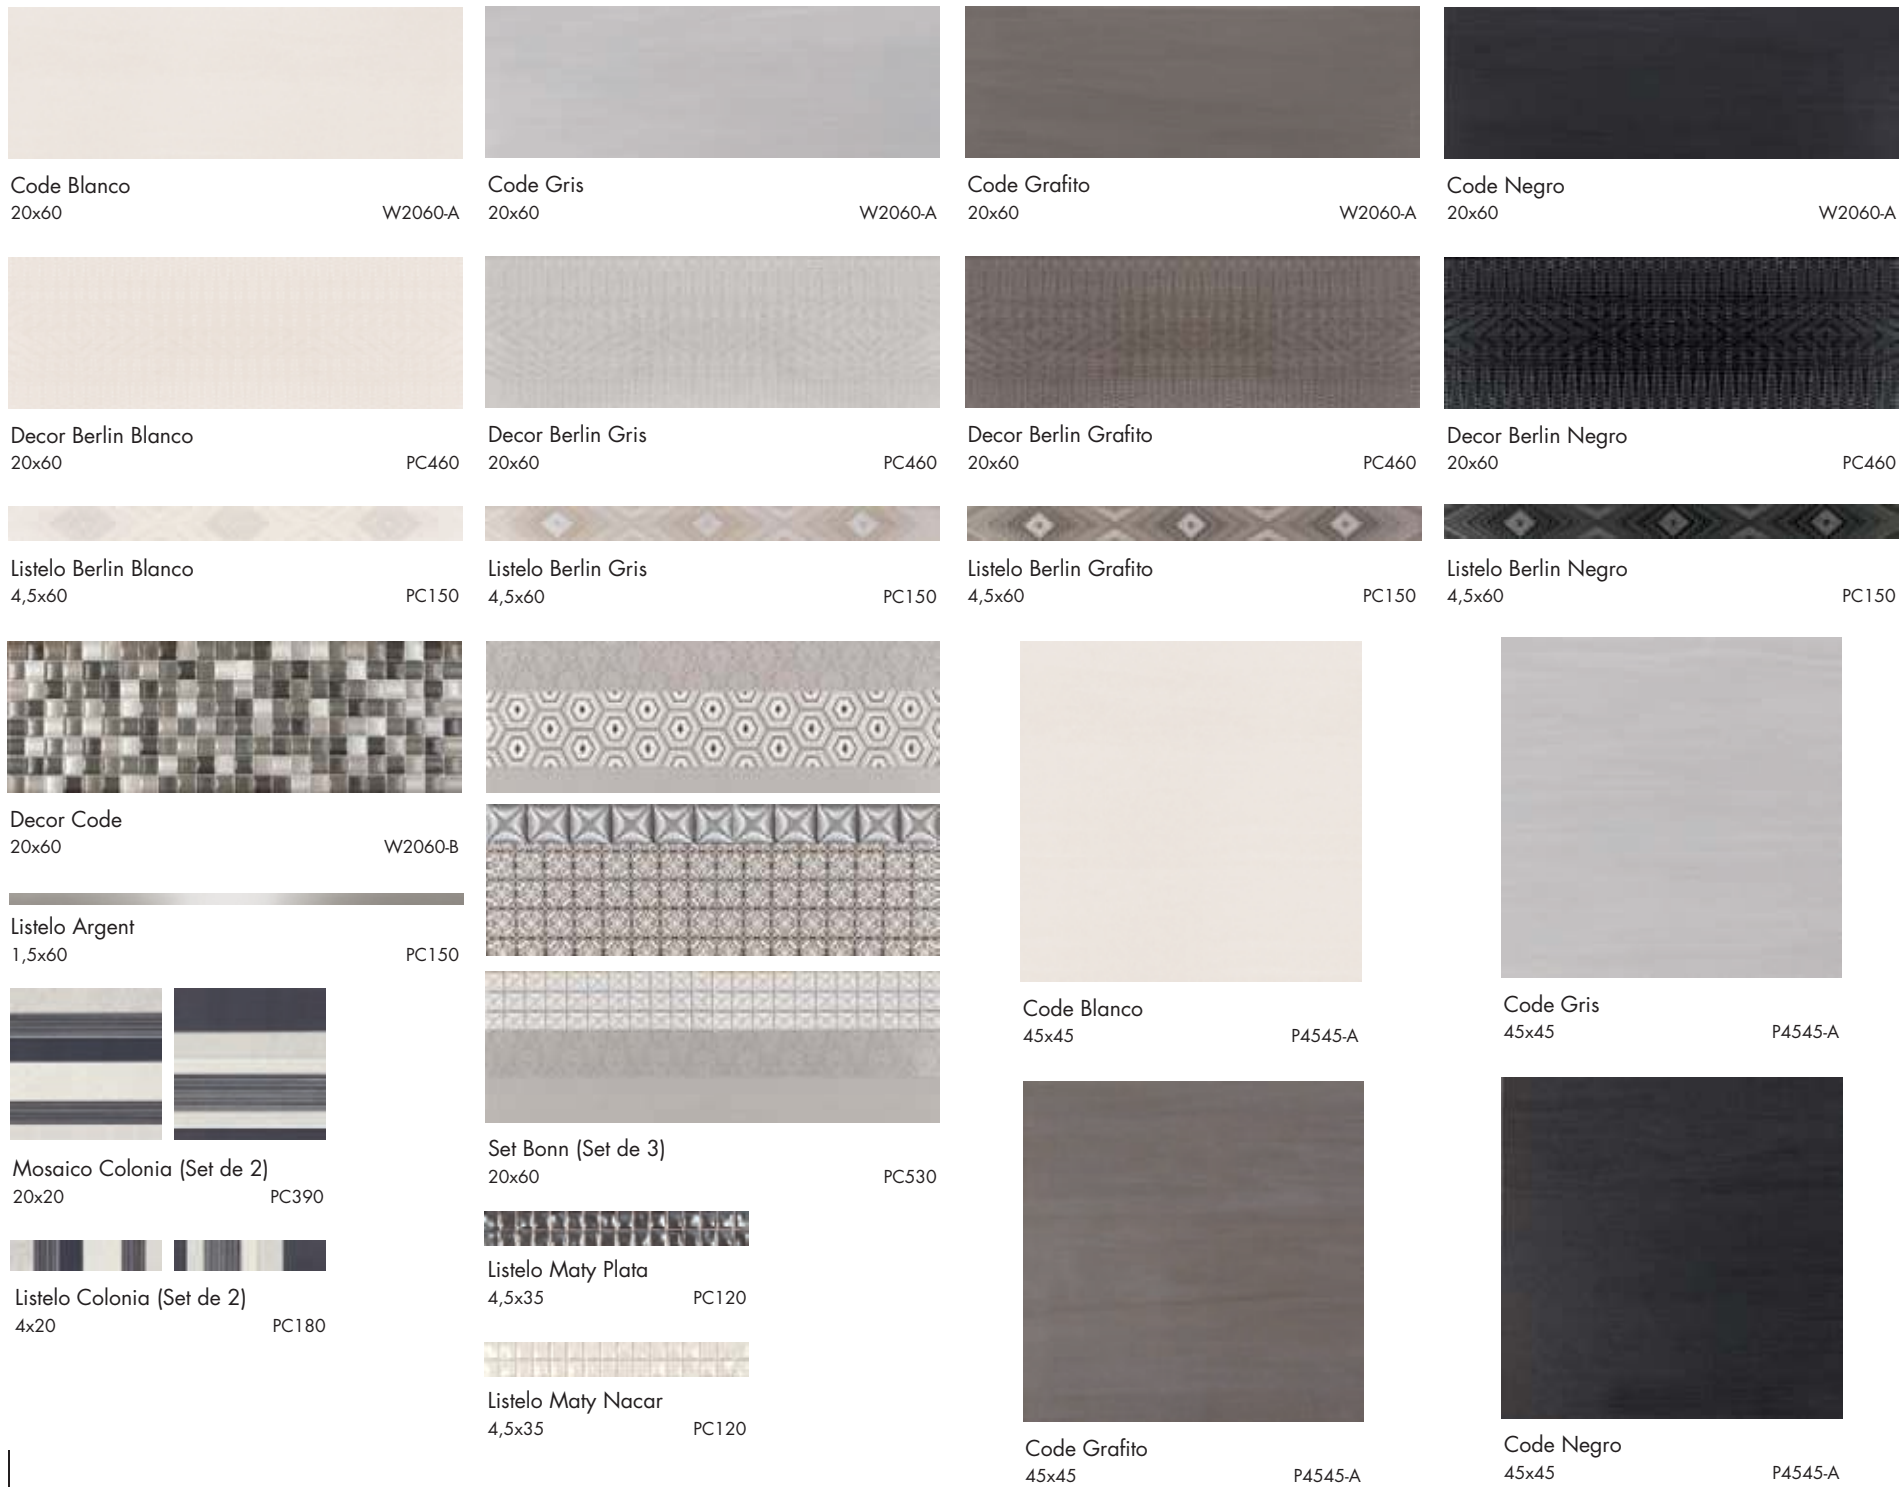

Mosaico Yoho Marrón  
29,8x29,8 PC350

Yoho Beige (29,8x60) / Yoho Beige (45x45)

Pasta Blanca  
***White Body***

Code Blanco (20x60) / Code Gris (20x60) / Code Grafito (20x60) / Code Negro (20x60) / Decor Berlin Blanco (20x60) / Decor Berlin Gris (20x60) / Decor Berlin Grafito (20x60) / Decor Berlin Negro (20x60) / Decor Code (20x60) / Code Negro (29,8x60)