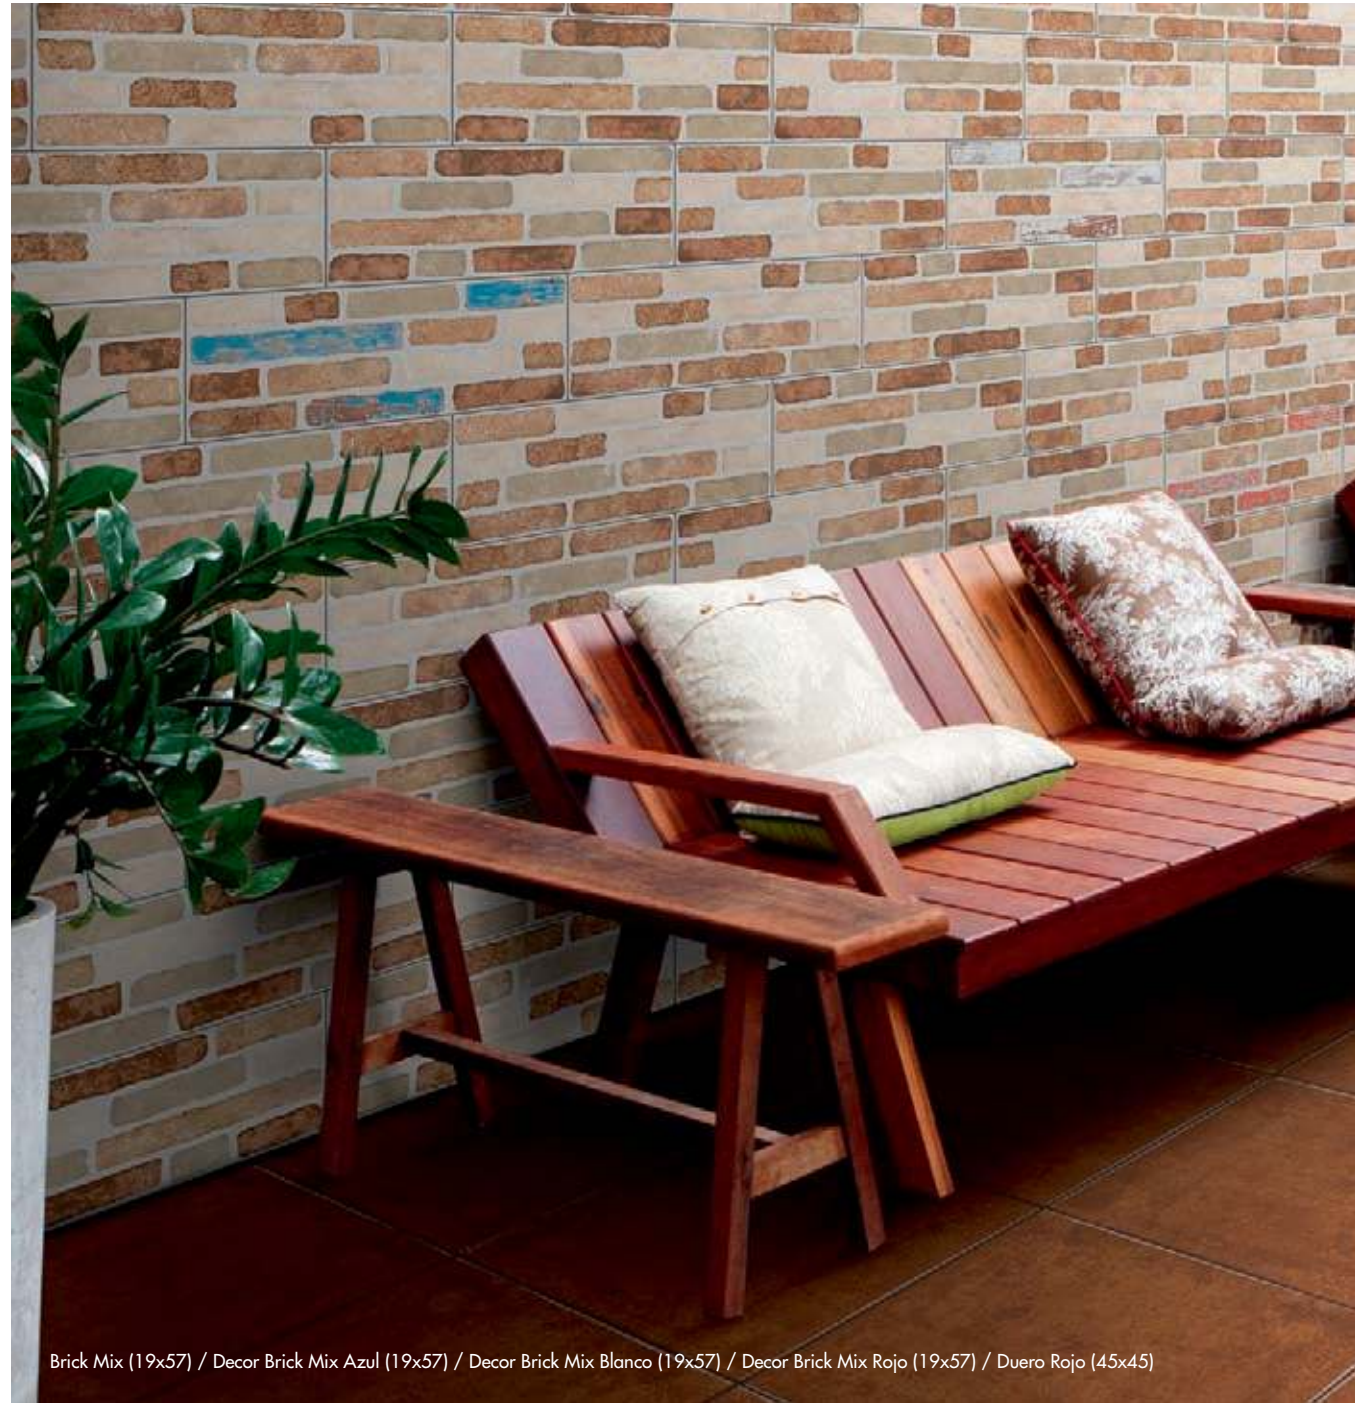

Brick Mix (19x57) / Decor Brick Mix Azul (19x57) / Decor Brick Mix Blanco (19x57) / Decor Brick Mix Rojo (19x57) / Duero Rojo (45x45)