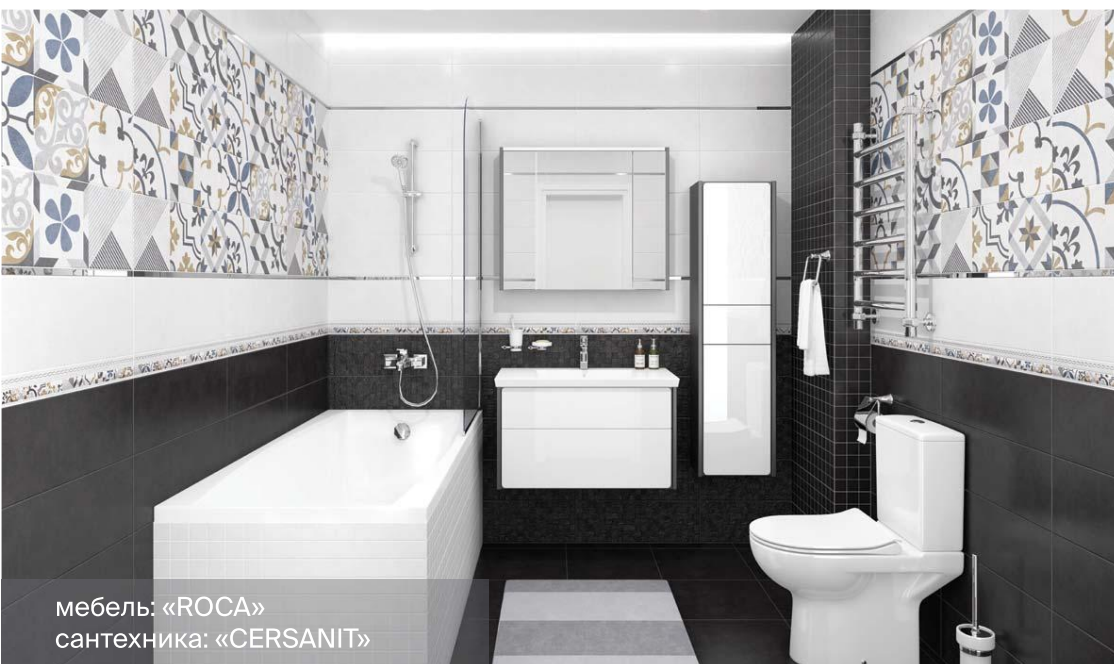

Бордюр метал. серебро
глянцевое 1,6x60

Alabama Бордюр микс
бежевый 6x60

Alabama Плитка настенная
микс бежевый 60079 20x60

Alabama Плитка настенная
бежевый 60014 20x60

Alabama Плитка настенная
бежевый мозаика 60020
20x60

Alabama Декор мозаичный
бежевый MM60061 20x60

Atria Керамогранит
ванильный SG162600N
40,2x40,2

Бордюр метал. серебро
глянцевое 2,9x60

Alabama Бордюр микс
серый 6x60

Alabama Плитка настенная
микс серый 60078 20x60

Alabama Плитка настенная
серый 60013 20x60

Alabama Плитка
настенная серый мозаика
60019 20x60

Alabama Декор мозаичный
серый MM60060 20x60

Alabama Керамогранит
серый SG163100N
40,2x40,2

Alabama Плитка настенная
чёрный 60015 20x60

Alabama Плитка настенная
чёрный мозаика 60021
20x60

Alabama Декор мозаичный
чёрный MM60062 20x60

Alabama Керамогранит
чёрный SG163200N 40,2x40,2