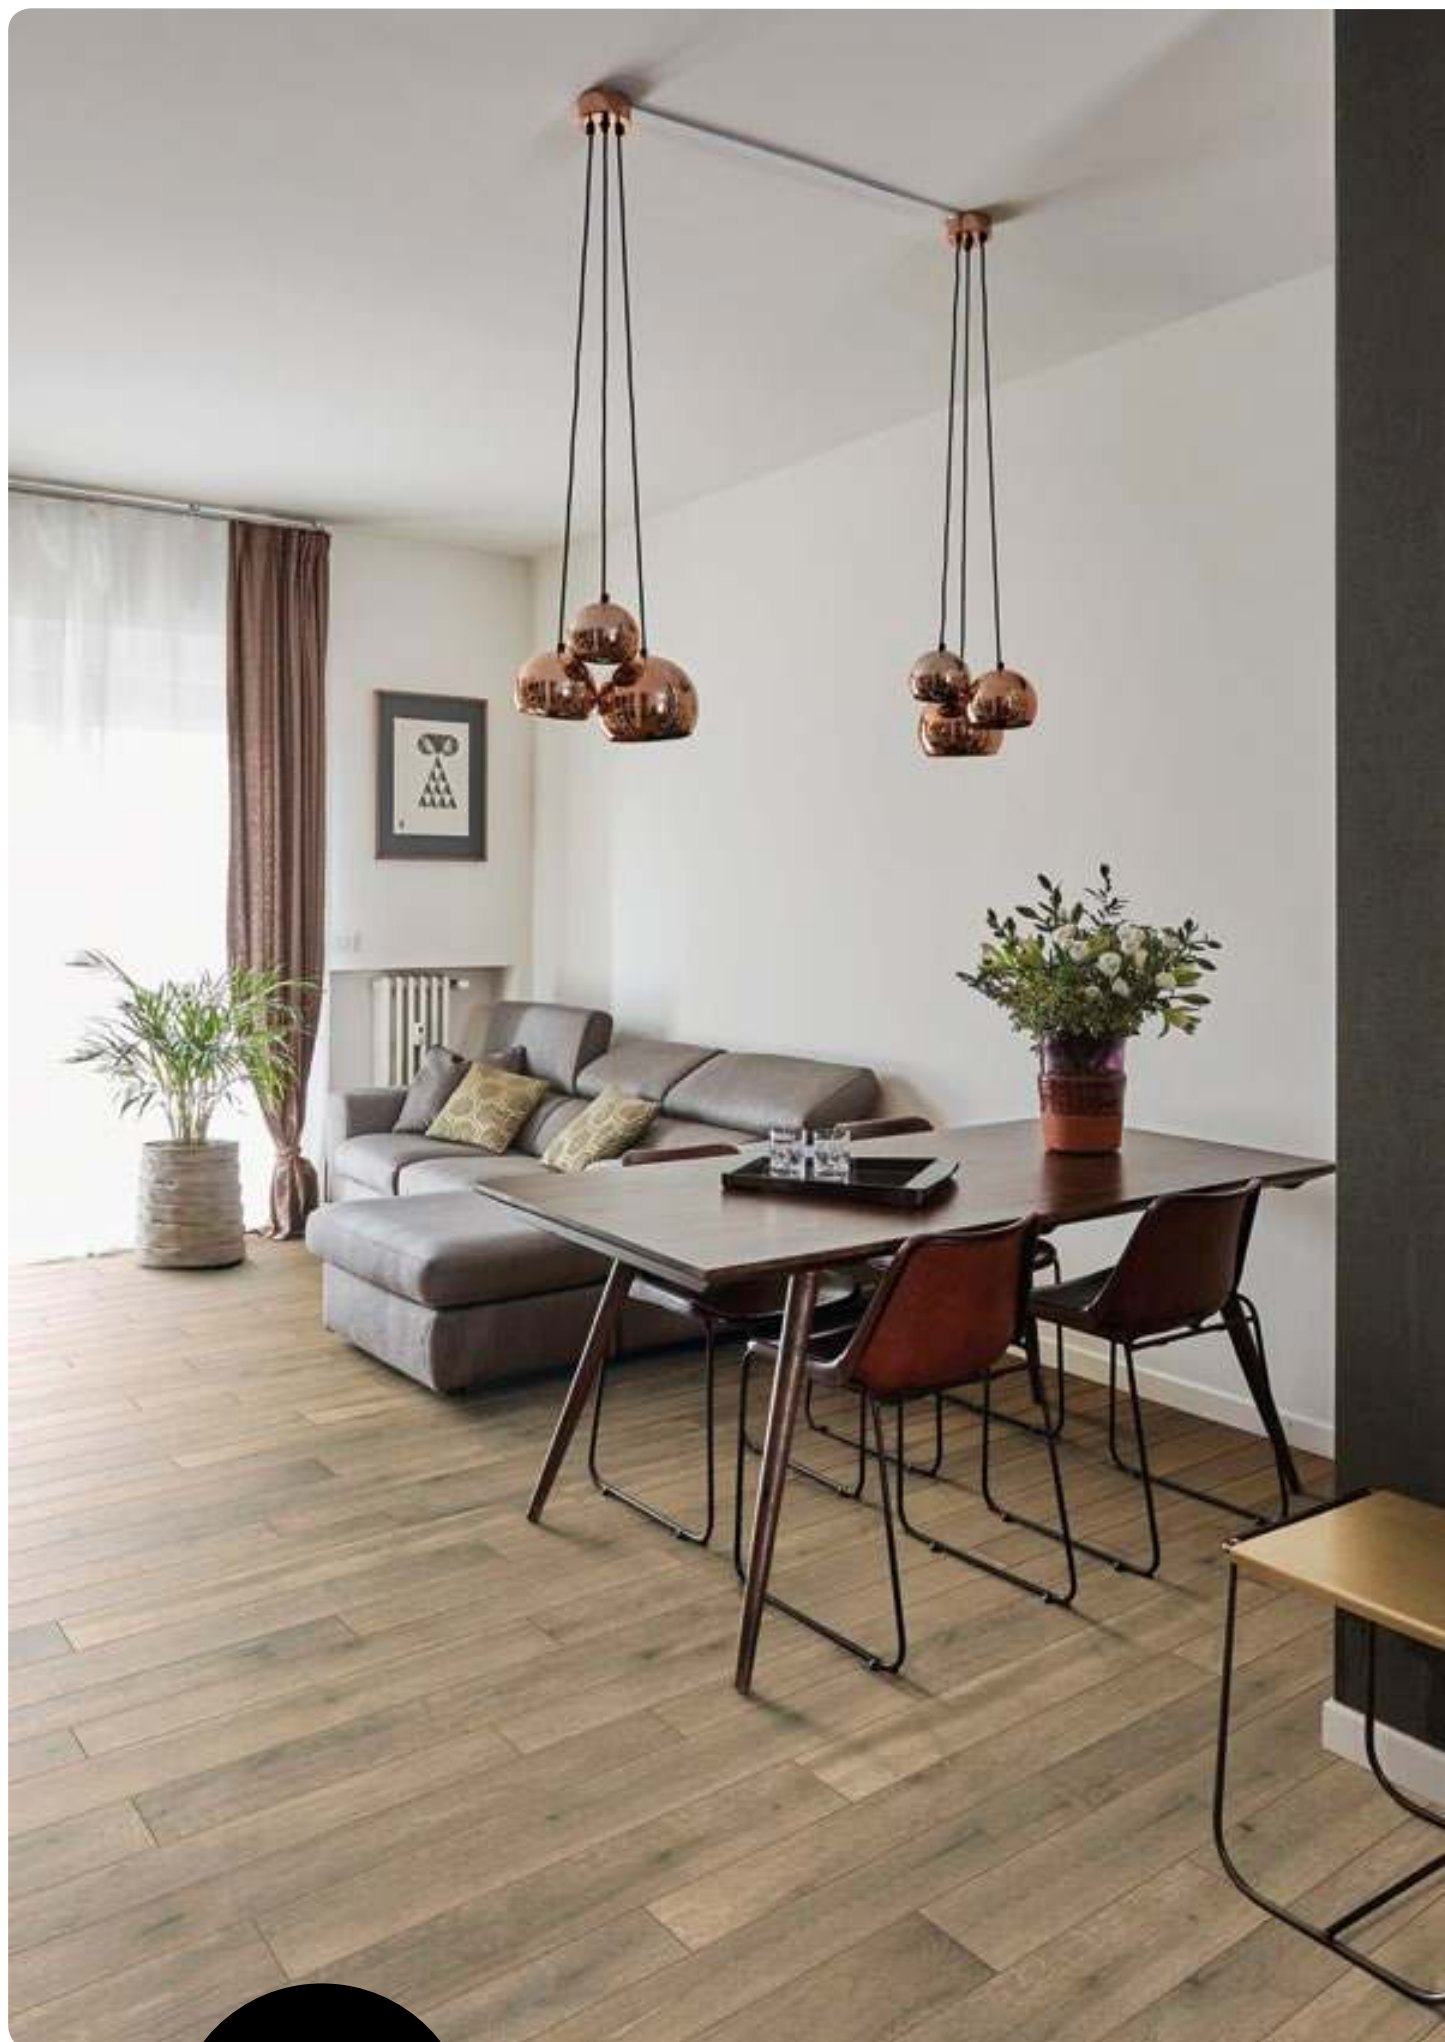

tile

book

Woodreal

---

*Il legno in
gres porcellanato
che esalta le nuance
contemporanee.*

*The porcelain stoneware wood
designed for contemporary
colour schemes.*

---

*Due formati
che moltiplicano
le possibilità
compositive.*

*Two sizes that multiply
compositional potentials.*

---

*Pregiati dettagli
per superfici
accoglienti.*

*Exquisite details for surfaces
with appeal.*

RAGNO