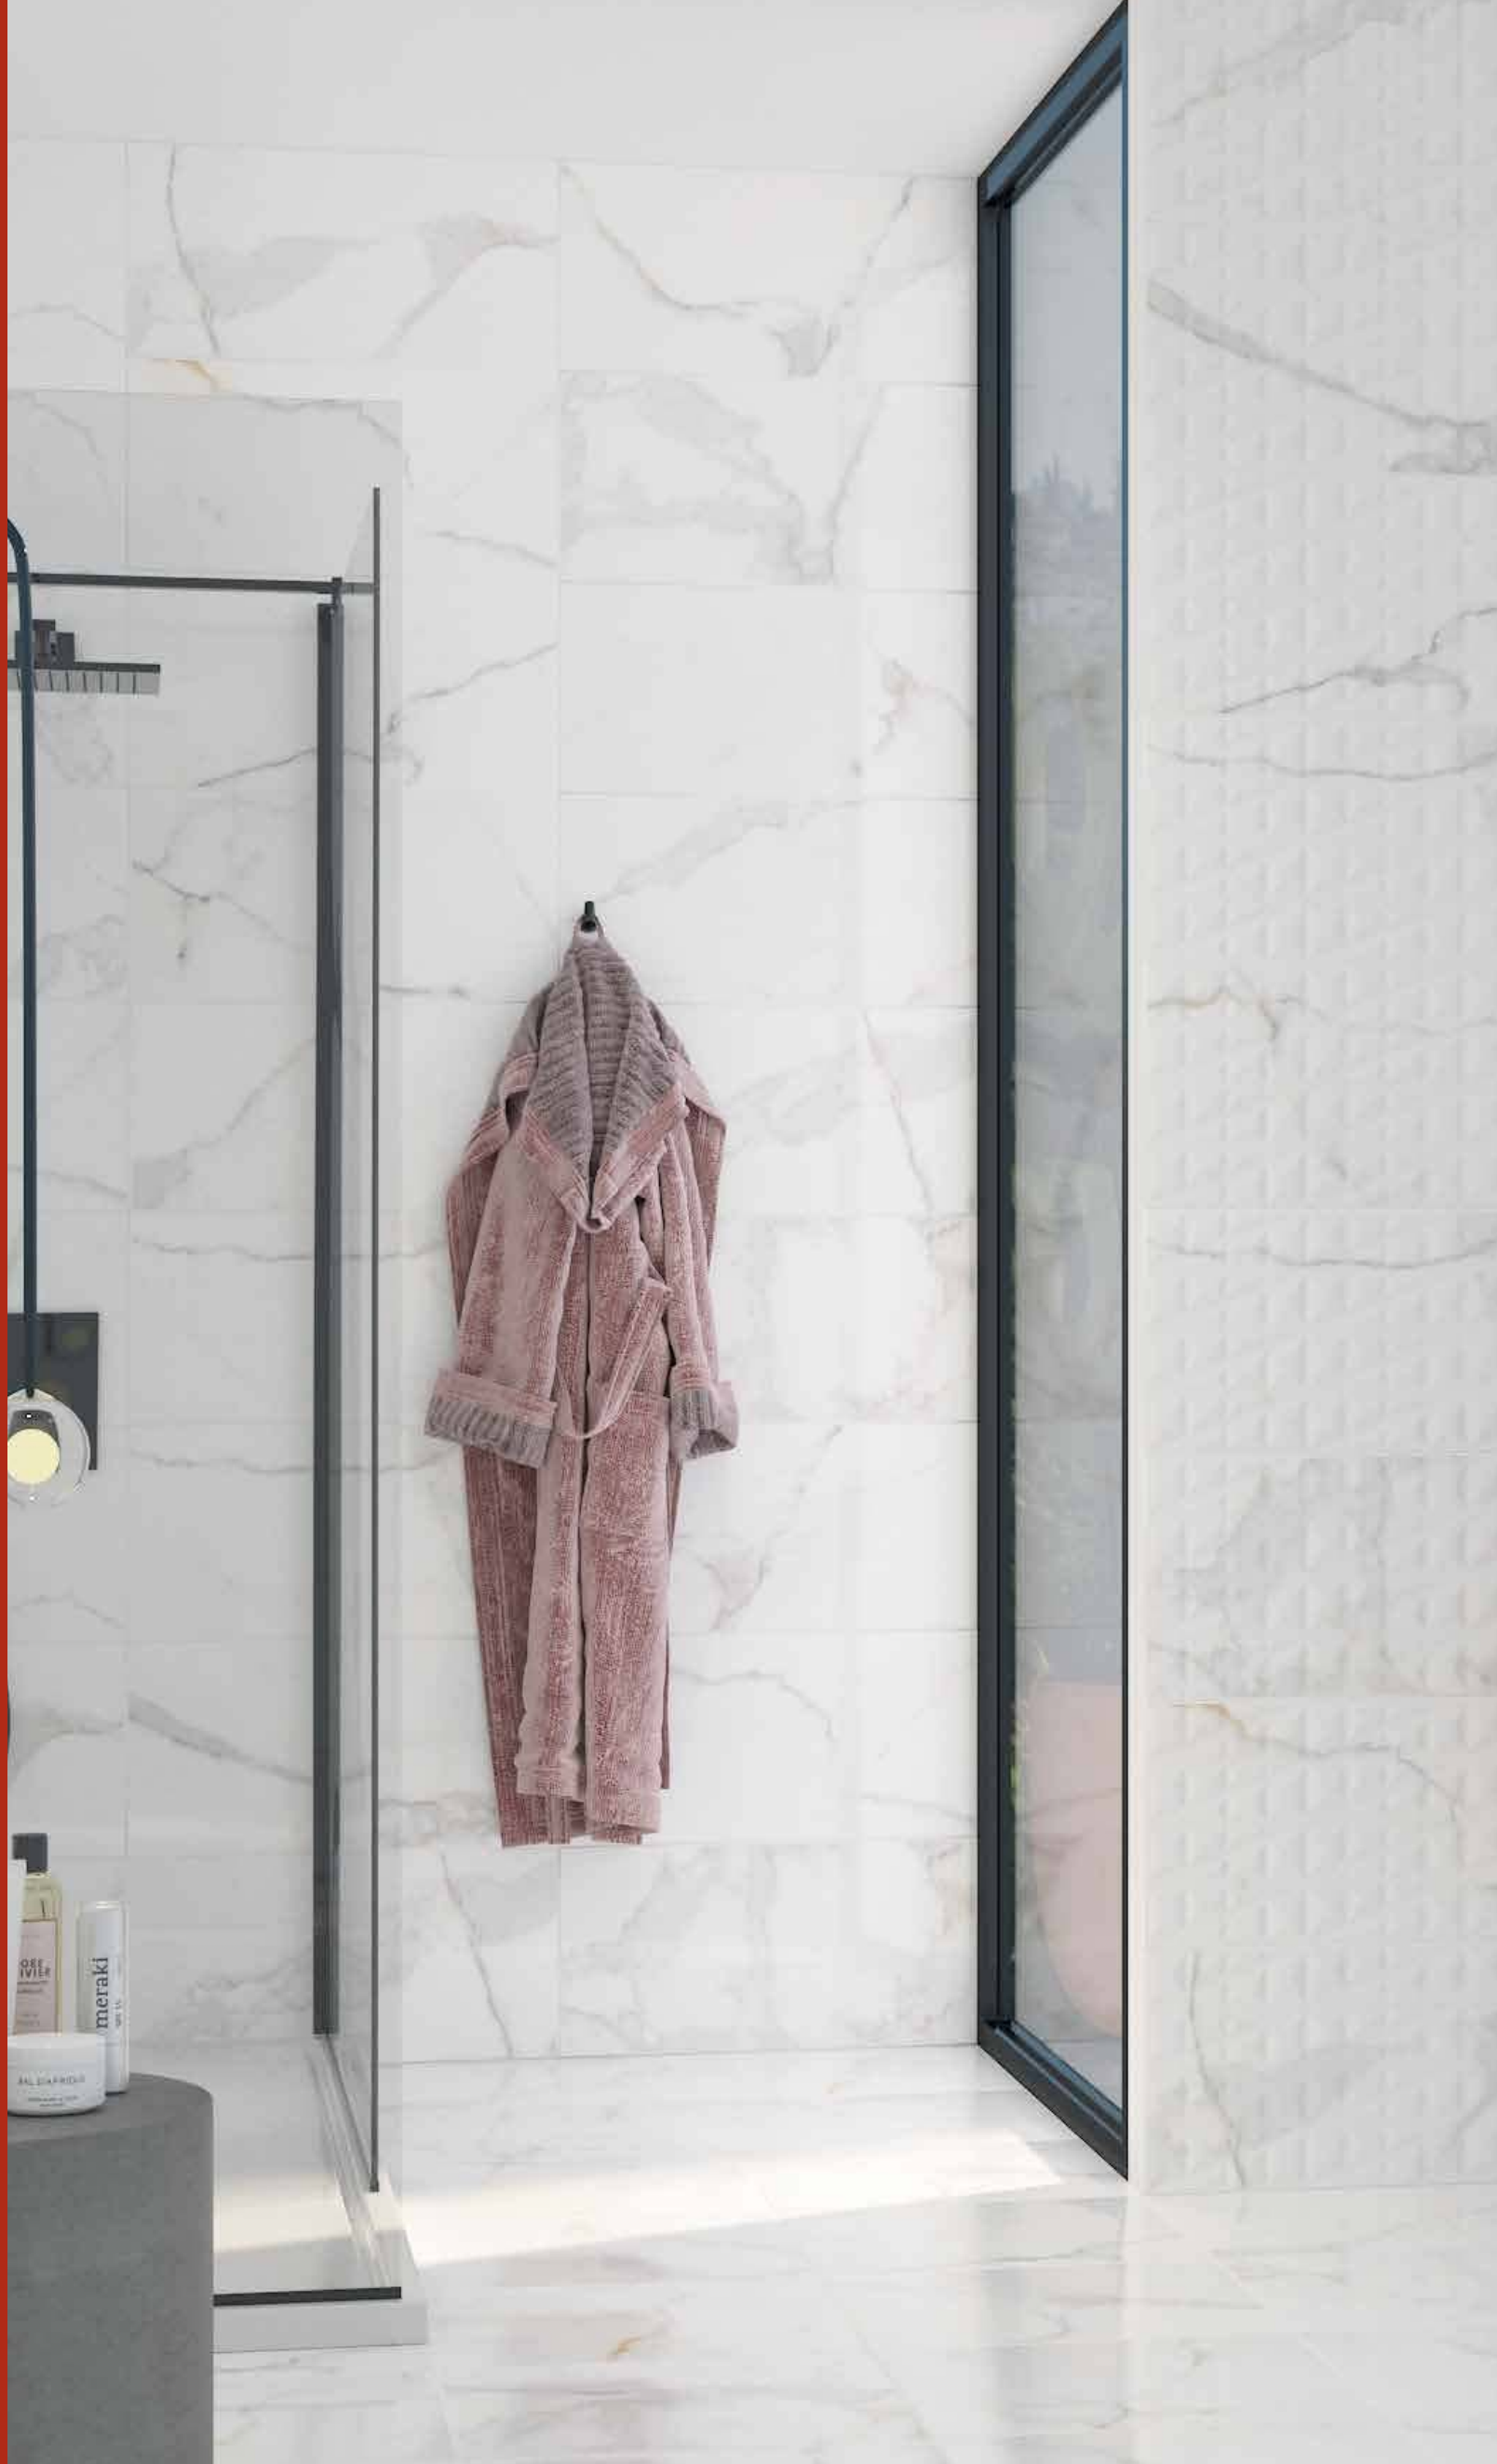

Porselen Kero
Porcelain Tiles

Dono Uzunlik
Frost Resistance

Pisirim
Firmq

30x60

Sunday

SUNDAY White Decor G
30 x 60 cm

SUNDAY White G
30 x 60 cm

SUNDAY White F R P
60 x 60 cm