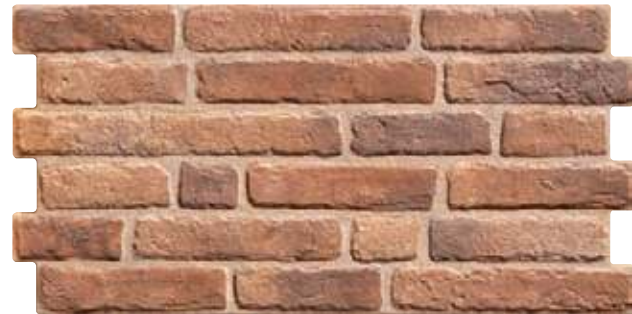

CARAVISTA_104 33 x 66 cm