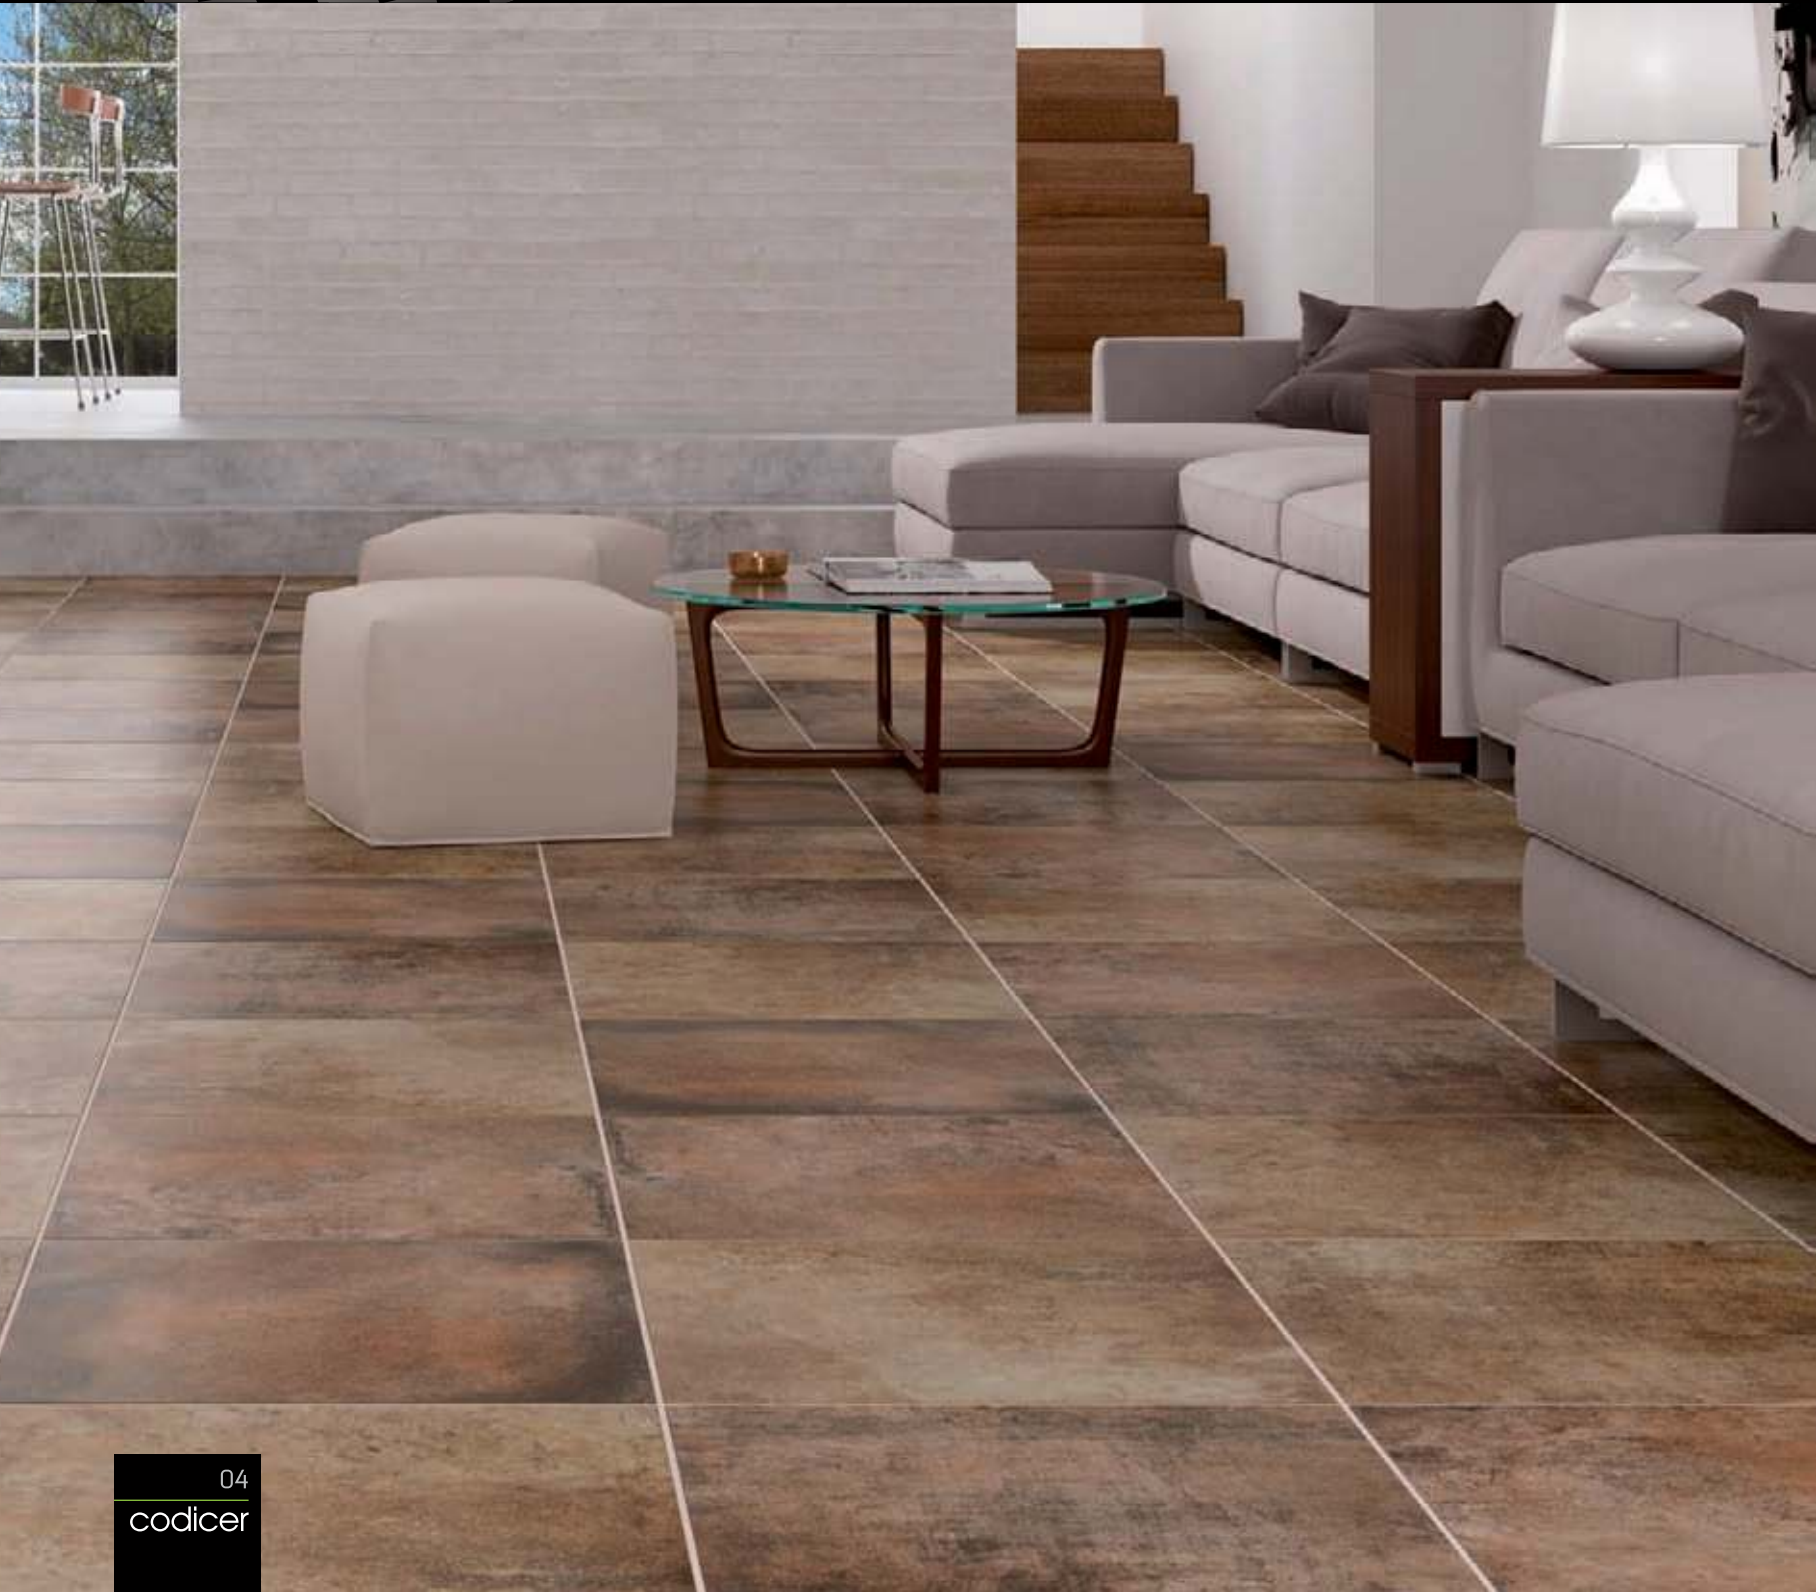

termoker

índice

33X66

ARENISCA	06
BORRIOL	08
CAIRO	12
CARAVISTA	14
CEMENT	24
DOCKS	34
DUOMO	40
GALICIA	42
GREEN ÓXIDO	44
LIMERICK	20
MURETTO QUARTZITE	60
NAGPUR	48
NEW YORK	50
PACÍFICO	52
PETRA 700	54
PETRA 702	56
PETRA 704	58
QUARTZITE	60
TECNO/TITANIA	66
TRAFFIC	70

22X65,5

CONCRETE	28
TARIMA	64

25X25

GRIS PUNTO, JACA, MARENGO, PORTILLO, MONTBLANC, NEW YORK,	94

33X33

CANTO	90
PETRA 701	54
PETRA 703	57
SAGUNTO	09
TUY	43
TECNO/TITANIA	67
SILVER, HIMALAYA, GREY, PIZARRA OCRE	92
TOSCANA OCRE, ESCUDO, NEVADA, GUADARRAMA	93

45,5X65,5

CAPPADOCIA	16
CONCRETE	26
DOCKS	37
DUOMO	40
NAGPUR	48
NEW YORK	50
TRAFFIC	71

50X50

ABADÍA OLD	04
CEMENT	22
COTTO 050	32
DOCKS	34
DUOMO	38
MARQUETRY	46
NEW YORK	50
QUARTZITE	60
RAPOLANO	18
TRAFFIC	68
TRAFFIC DECOR	72
TRAFFIC DELTA	73
TRAFFIC VENICE	74
URBAN	30

HEXAGONAL

ARCADIA	76
GAUDÍ	78
NAGPUR	84
TRAFFIC	86
PIEZAS ESPECIALES TÉCNICO	96 98

codicer 95
Quality ceramics

termoker

PORCELÁNICO ANTIHIELO
FROST PROOF PORCELAIN