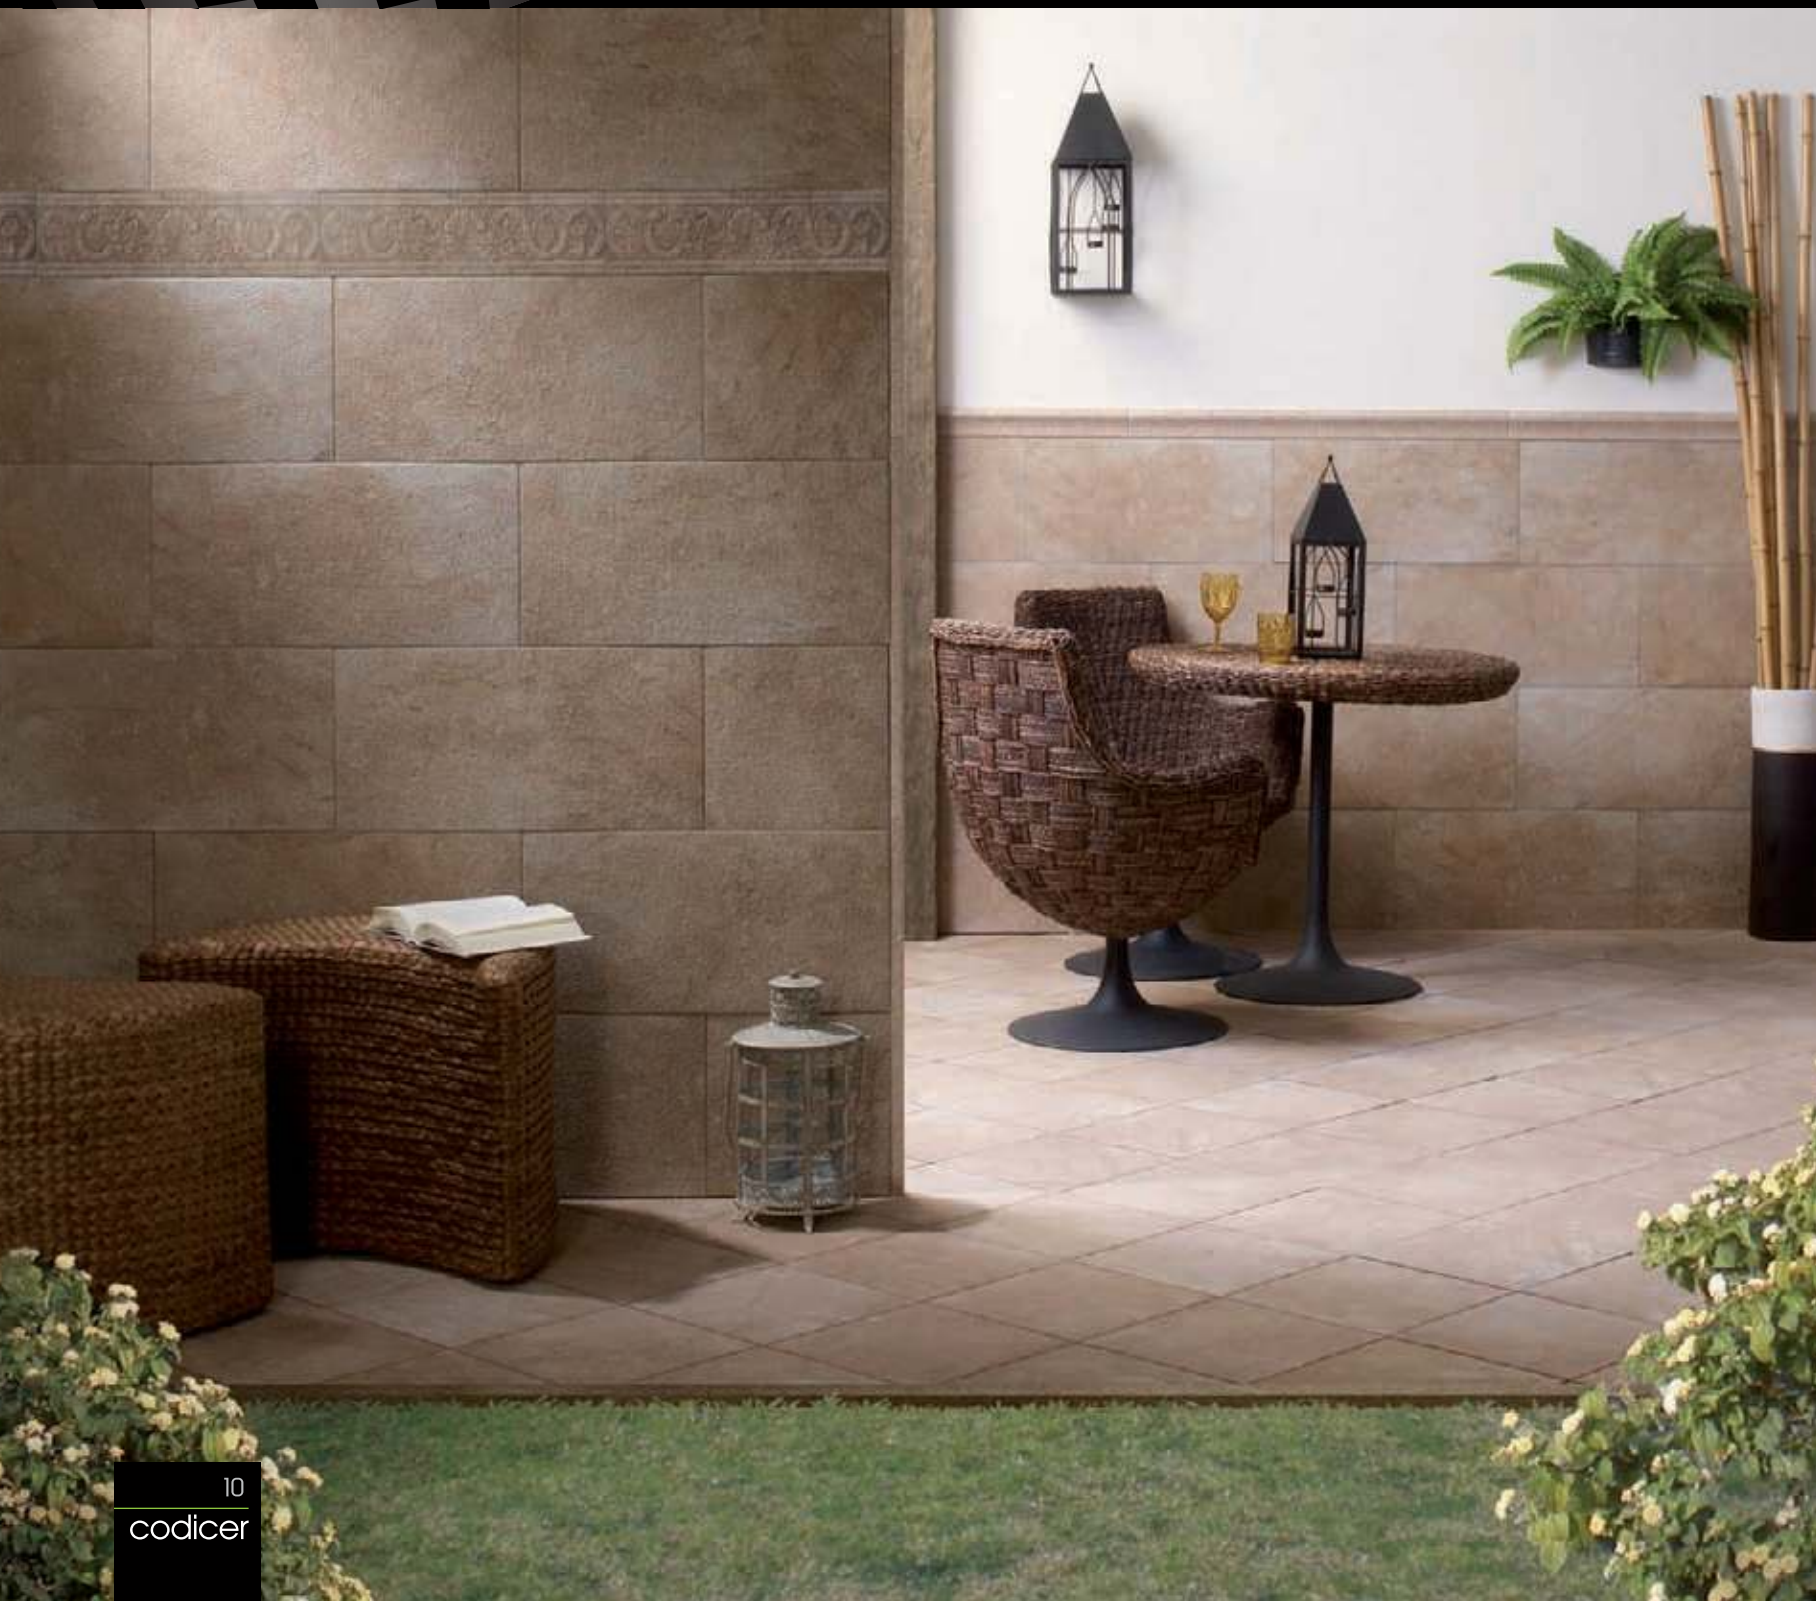

SAGUNTO GRIS 33 x 33 cm