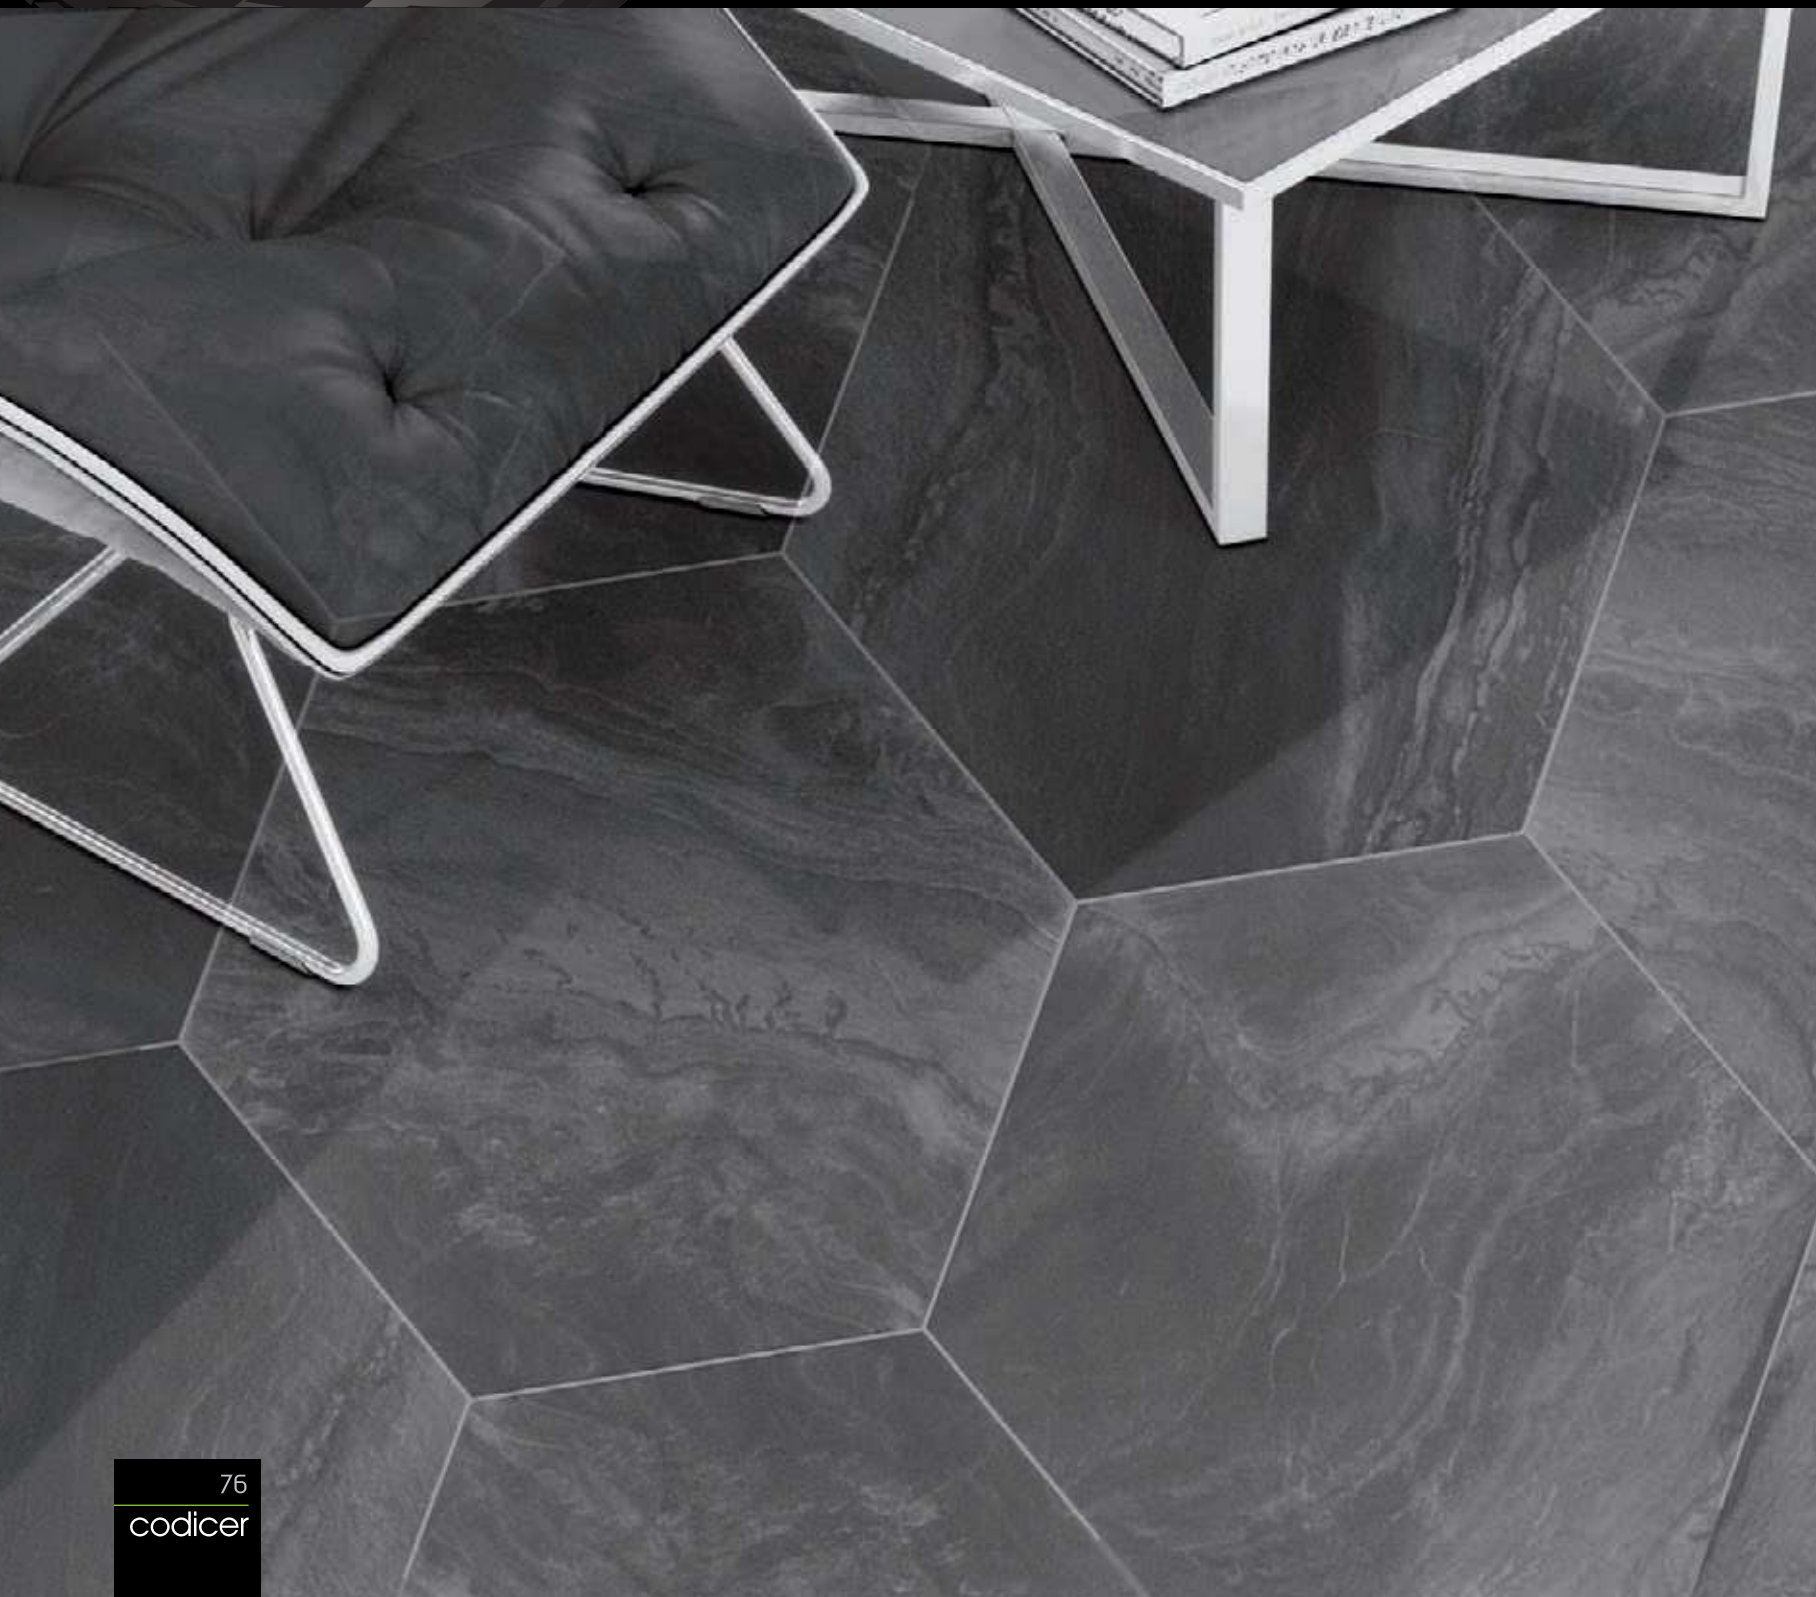

TRAFFIC VENICE_50 50 x 50 cm

TRAFFIC VENICE_50 50 x 50 cm

TRAFFIC VENICE_50 50 x 50 cm

termoker

PORCELÁNICO ANTIHIELO
FROST PROOF PORCELAIN

FORMATO/SIZE

56X56

Arcadia