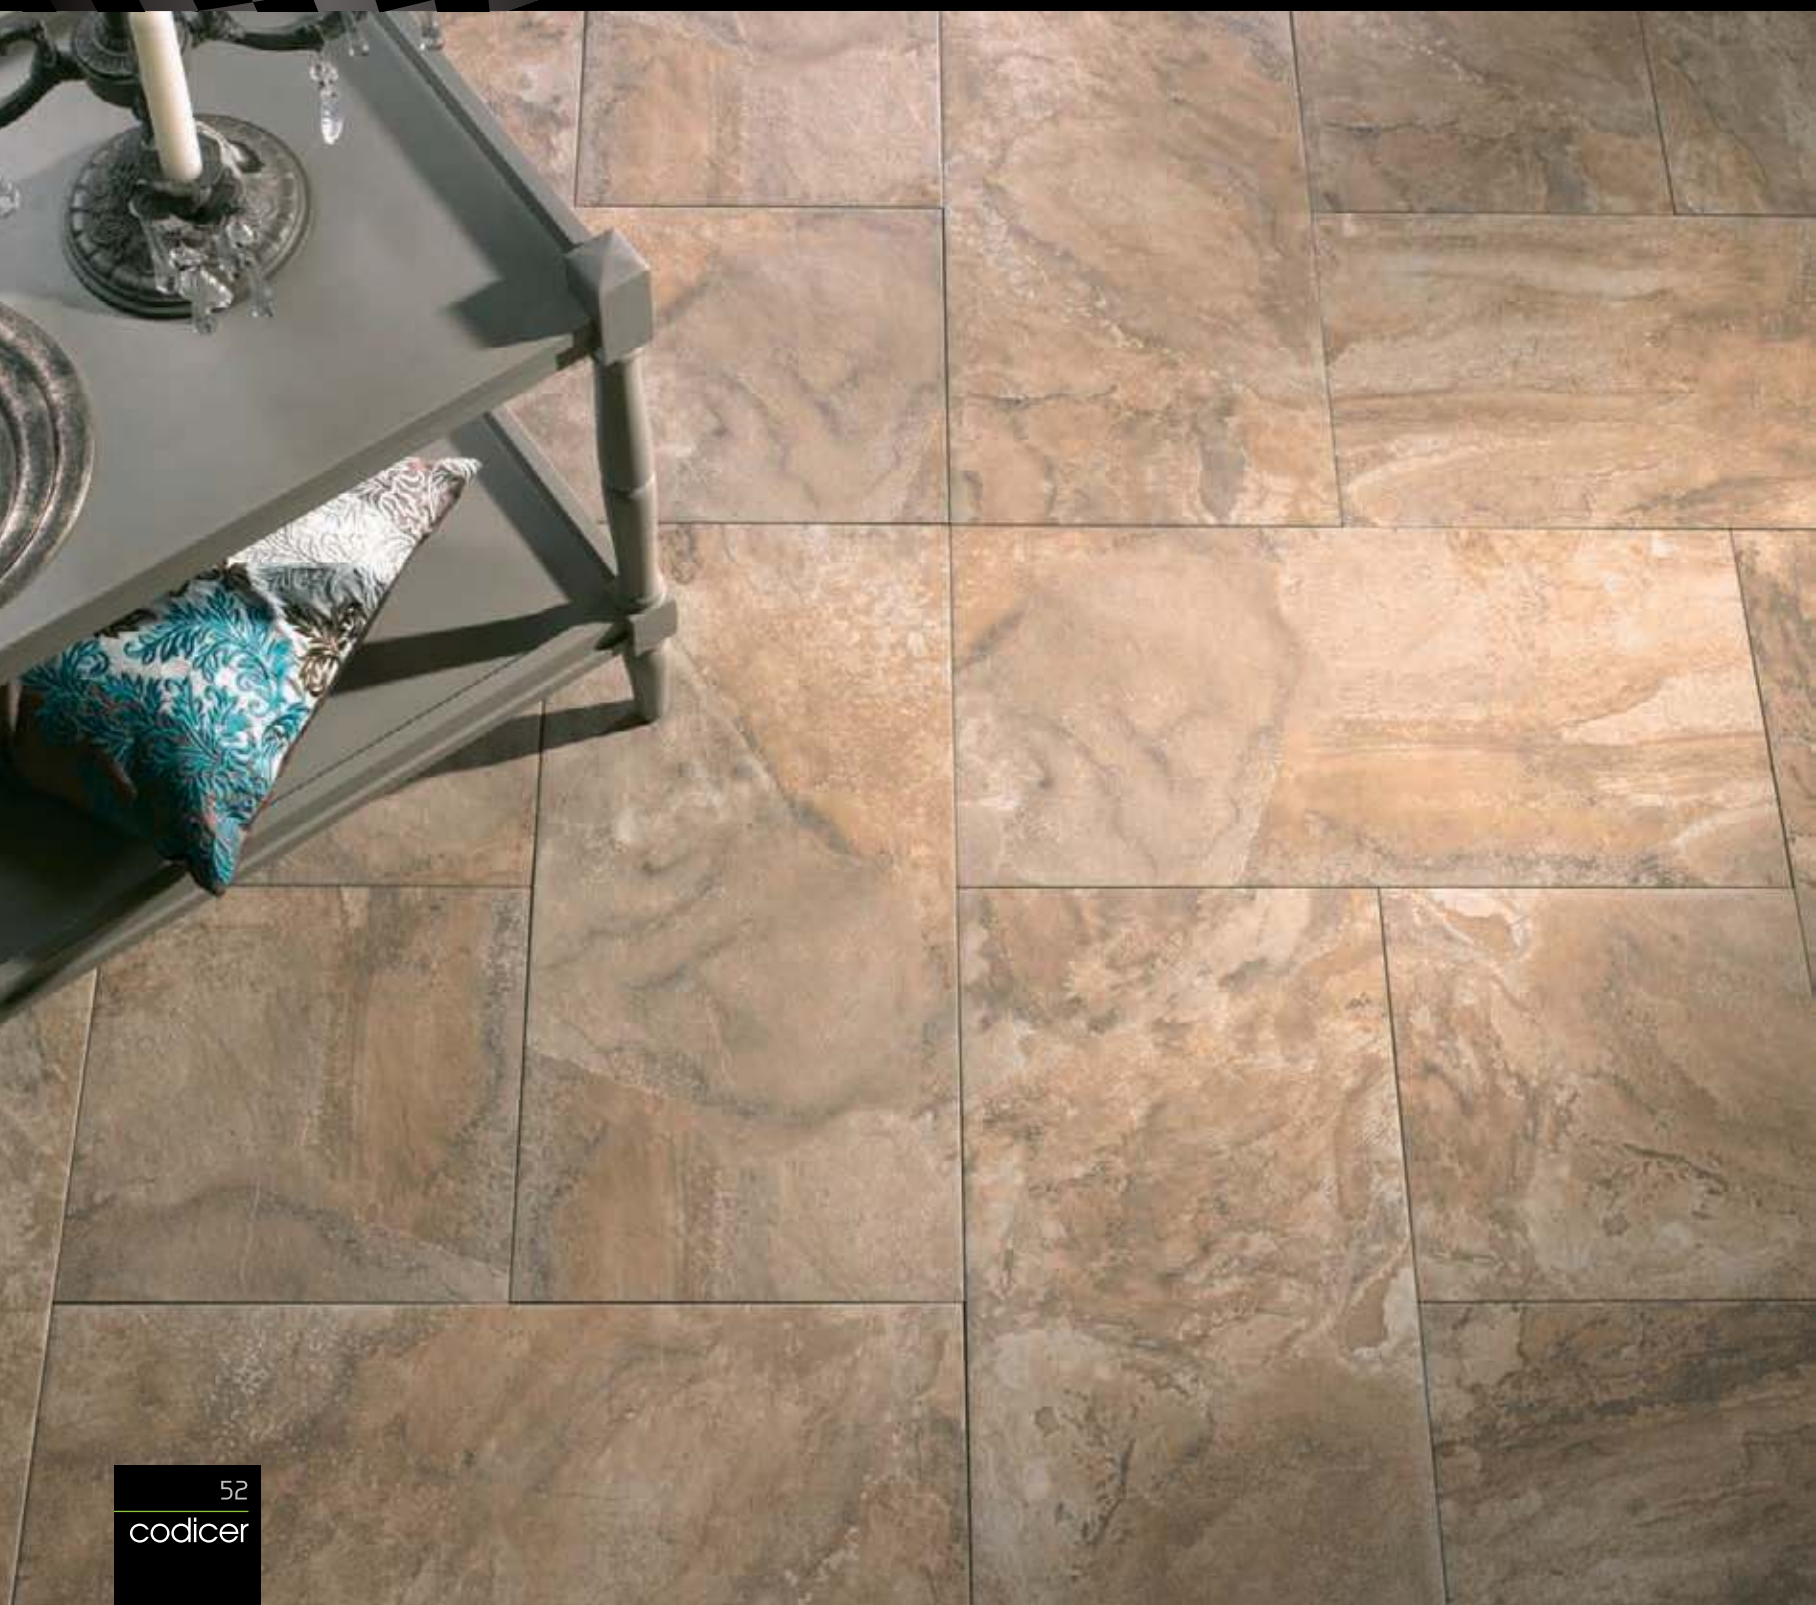

New York

TESELA NEW YORK 30 x 30 cm

TESELA NEW YORK 30 x 30 cm

NEW YORK_66 33 x 66 cm

NEW YORK_45 45,5 x 65,5 cm

NEW YORK_50 50 x 50 cm

termoker

PORCELÁNICO ANTIHELO
FROST PROOF PORCELAIN