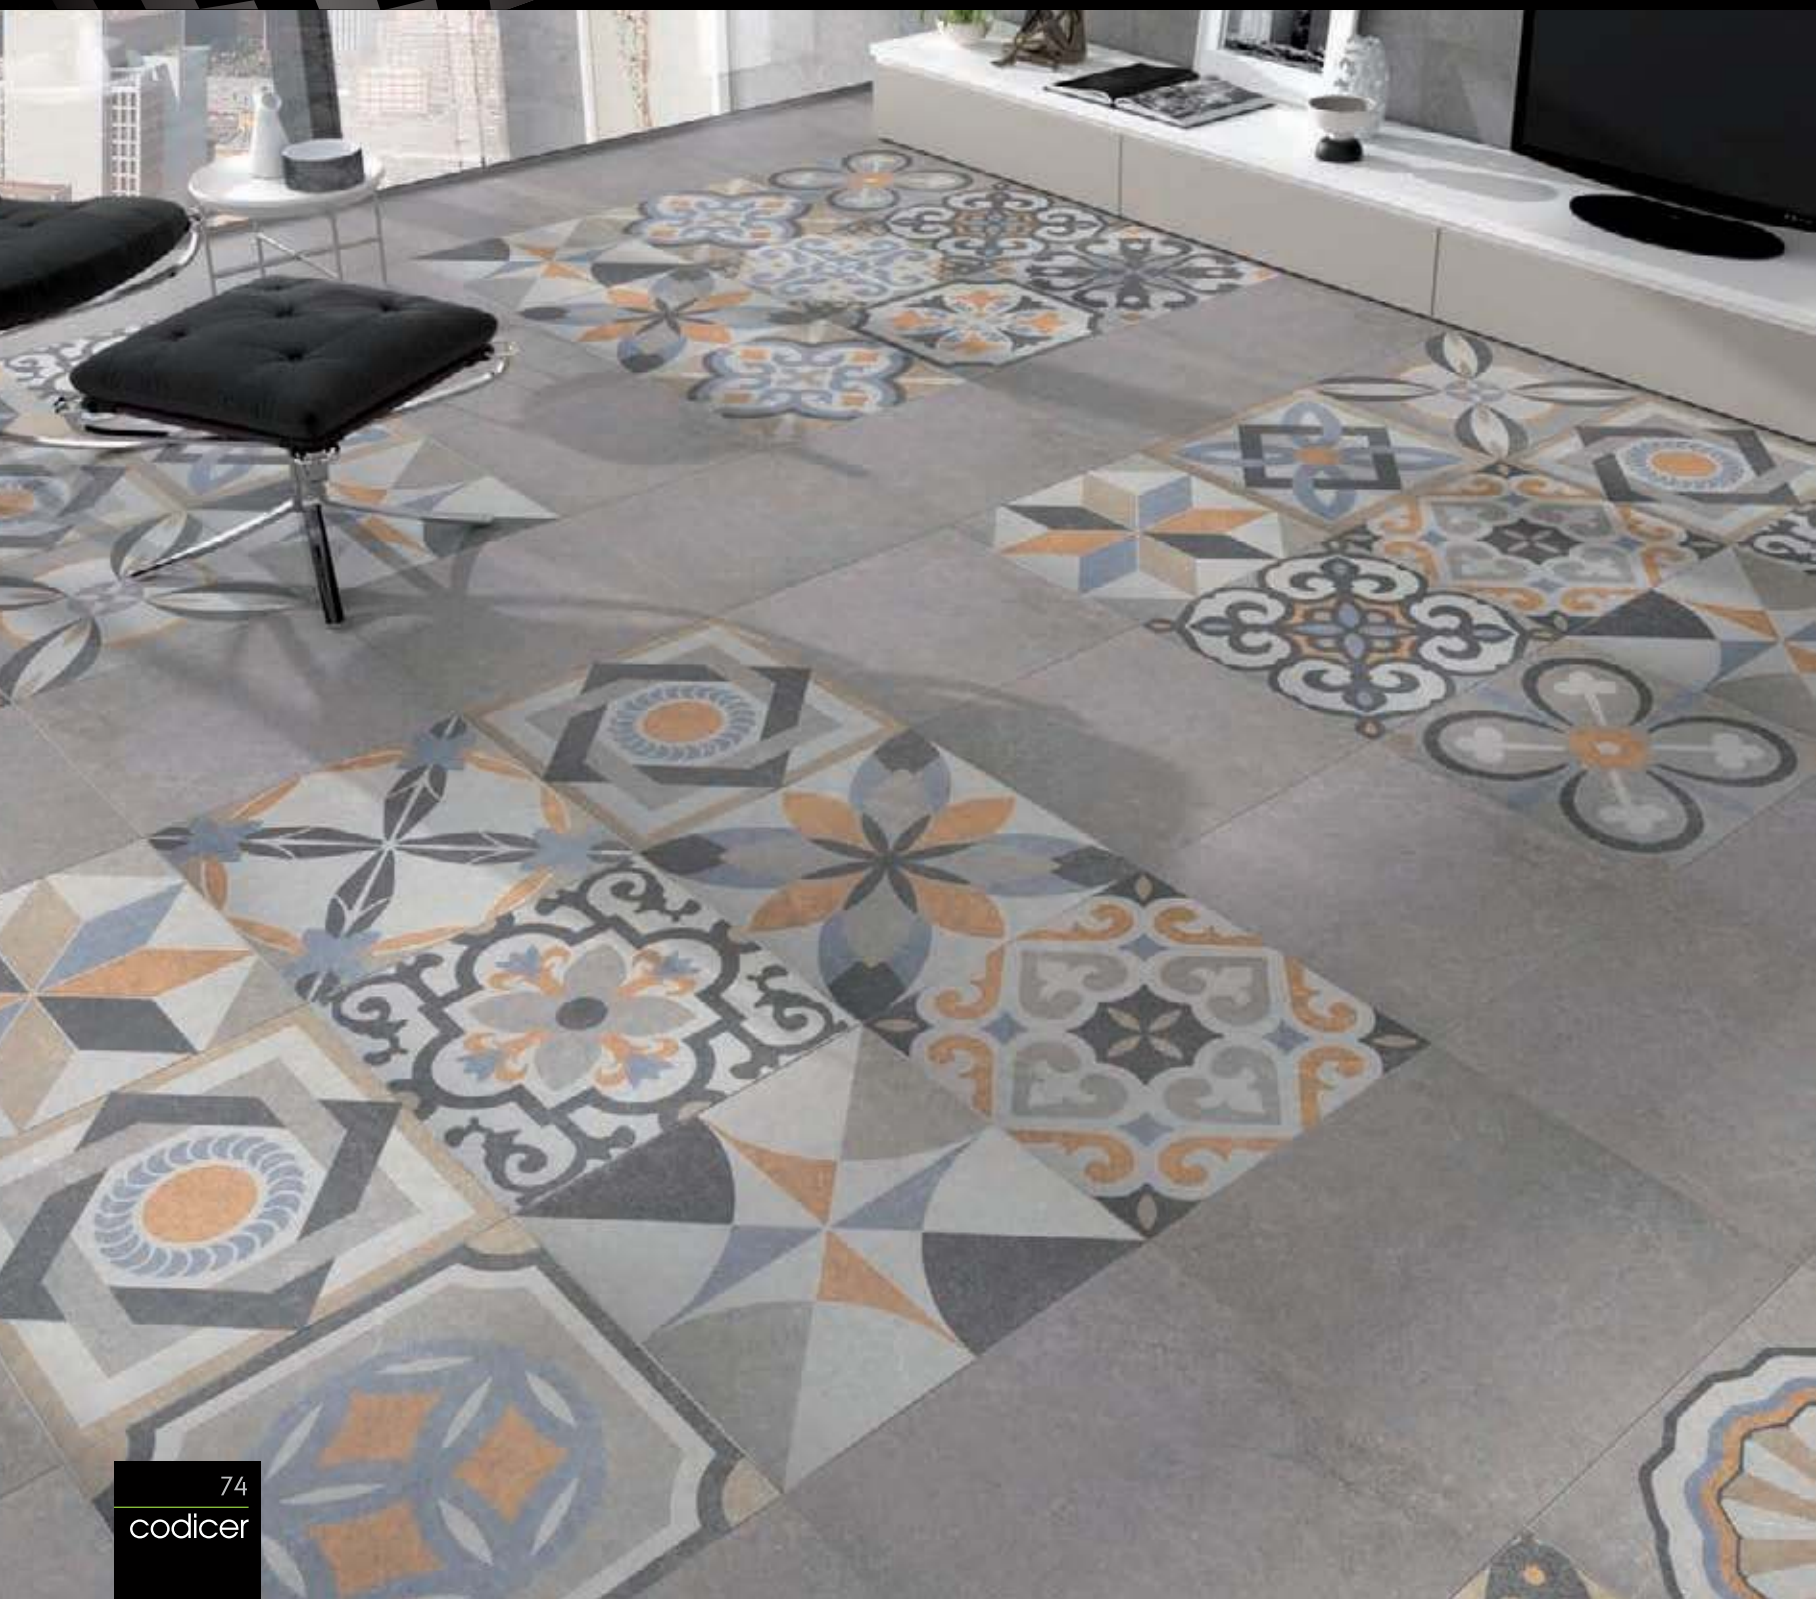

termoker

PORCELÁNICO ANTIHIELO
FROST PROOF PORCELAIN

74
codicer