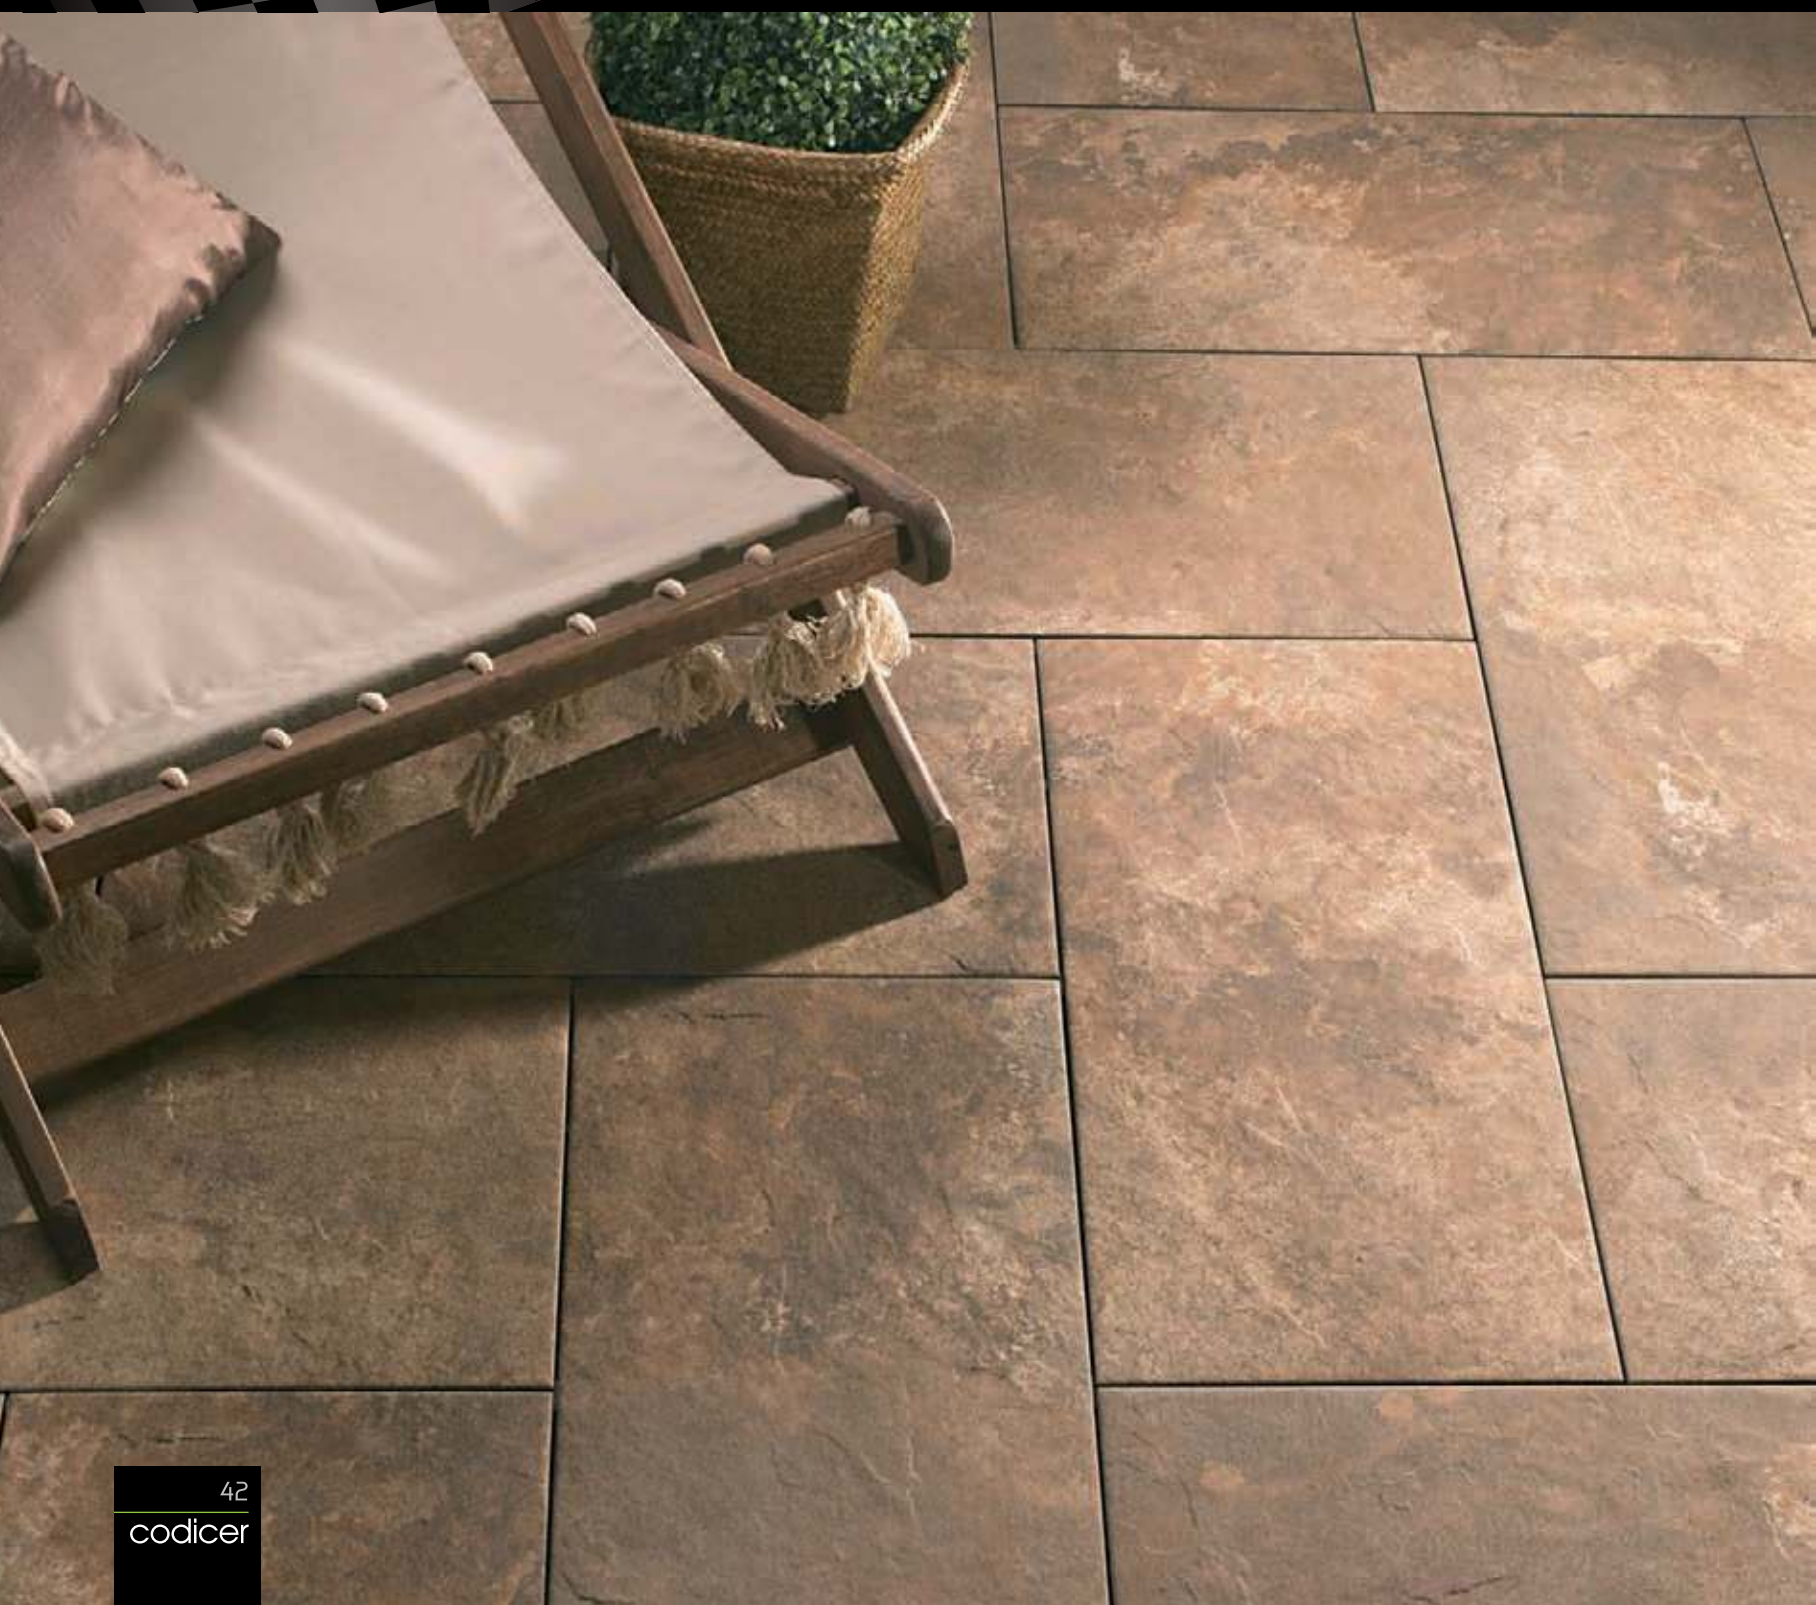

FORMATO/SIZE

33X66 / 45,5X65,5 / 50X50

Duomo

DUOMO BEIGE_45 45,5 x 65,5 cm

DUOMO BEIGE 33 x 66 cm

termoker

PORCELÁNICO ANTIHIELO
FROST PROOF PORCELAIN

FORMATO/SIZE