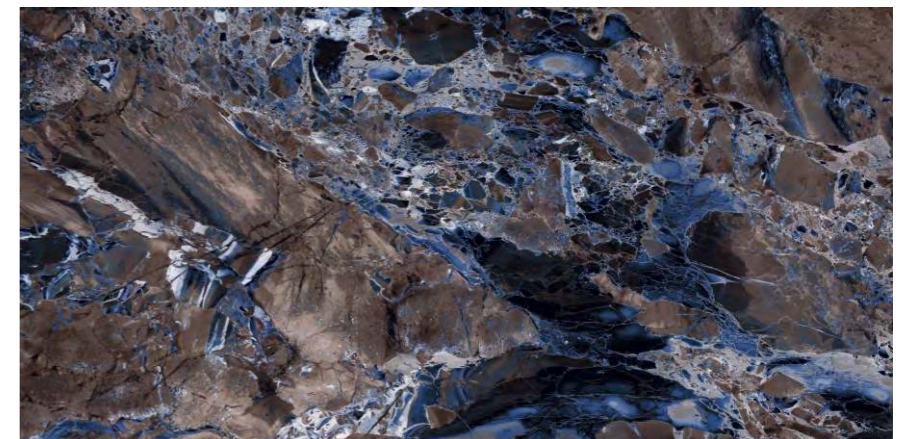

**Lavit**  
a masterstroke

PROTECTION  
PROTEZIONE

FIREPROOF  
FIREPROOF

DURABILITY  
DURABILITÀ

EASY INSTALLATION  
FACILITÀ DI POSA

**CONCORD NATURAL**

FINISH  
**HIGH GLOSS**

SIZE :  
**600X1200MM**

RANDOM  
**4**

Concord Natural

**Lavit**  
a masterstroke

PROTECTION  
PROTEZIONE

FIREPROOF  
FIREPROOF

DURABILITY  
DURABILITÀ

EASY INSTALLATION  
FACILITÀ DI POSA

 **CONCORD MULTY**

FINISH  
**HIGH GLOSS**

SIZE :  
**600X1200MM**

RANDOM  
**4**