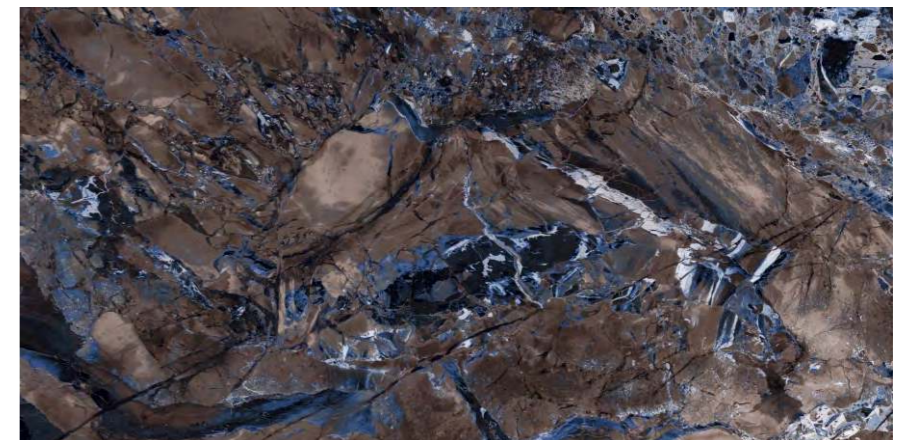

**Lavit**  
a masterstroke

PROTECTION  
PROTEZIONE

FIREPROOF  
FIREPROOF

DURABILITY  
DURABILITÀ

EASY INSTALLATION  
FACILITÀ DI POSA

**CONCORD NATURAL**

FINISH  
**HIGH GLOSS**

SIZE :  
**600X1200MM**

RANDOM  
**4**

Concord Natural

**Lavit**  
a masterstroke

PROTECTION  
PROTEZIONE

FIREPROOF  
FIREPROOF

DURABILITY  
DURABILITÀ

EASY INSTALLATION  
FACILITÀ DI POSA

 **CONCORD MULTY**

FINISH  
**HIGH GLOSS**

SIZE :  
**600X1200MM**

RANDOM  
**4**