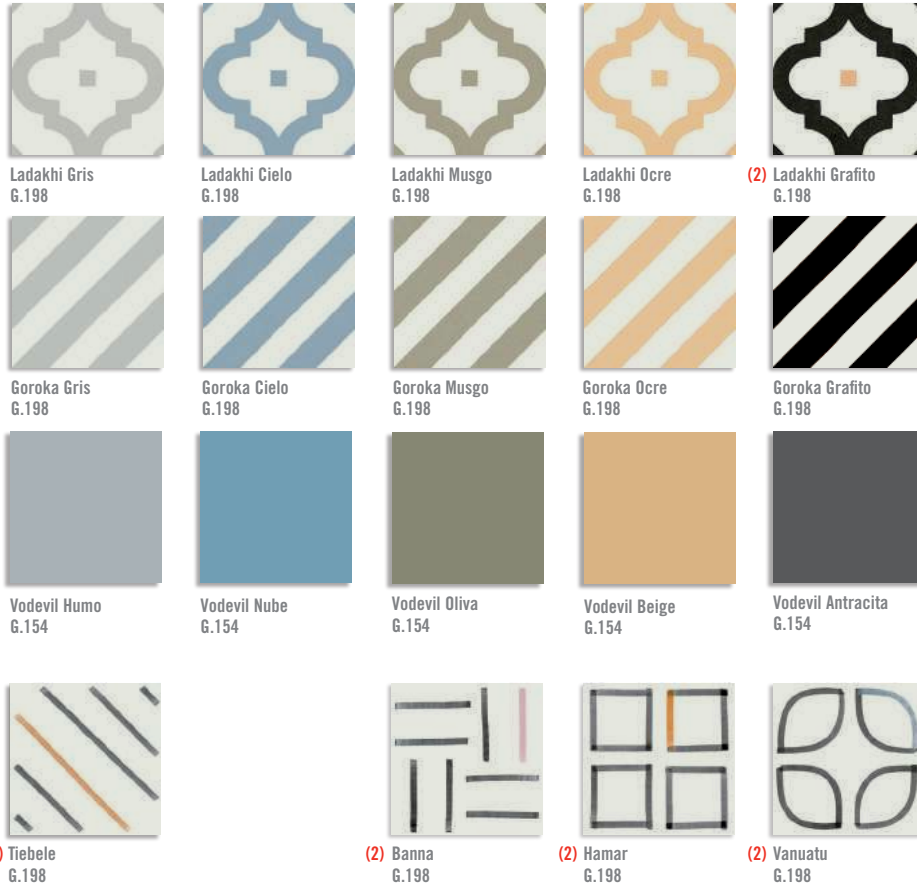

20x20 cm. 7.9x7.9 inches

(1) Tiebele G.198

(1) Este modelo esta compuesto por diferentes diseños para combinar de modo alterno, se sirven en la misma caja.
This model has different designs that are combined alternately, coming in the same box.

(2) Este modelo esta compuesto por un solo diseño con variantes de color para combinar de modo alterno, se sirven en la misma caja.
This model have only one design with many colours that are combined alternately, coming in the same box.

RODAPIÉ CORTADO
CUT SKIRTING TILE
9.4x20 cm. / 3.7x7.9 inches
Vodevil
G.23

Para mantener la máxima similitud al zócalo hidráulico original, el rodapié de la serie Vodevil se servirá cortado.
To ensure that it is as true a replication to the original encaustic material as possible, the skirting for the Vodevil collection is cut square-edged.