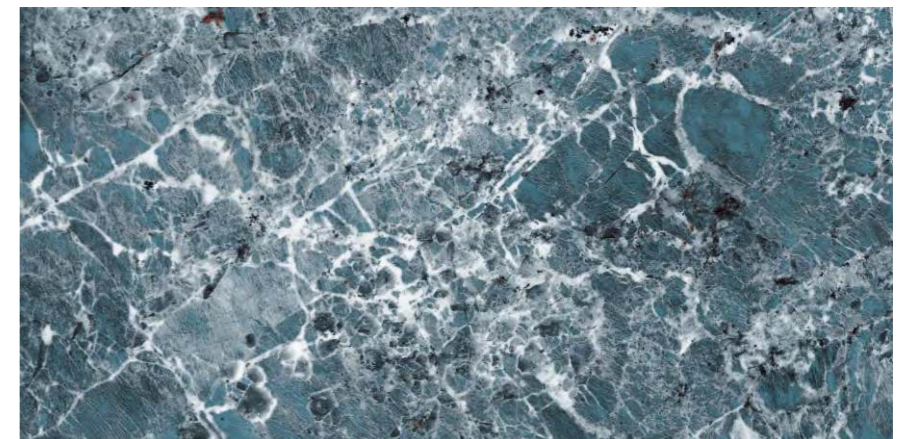

AMAZONITE AQUA

FINISH
HIGH GLOSS

SIZE :
600X1200MM

RANDOM
3