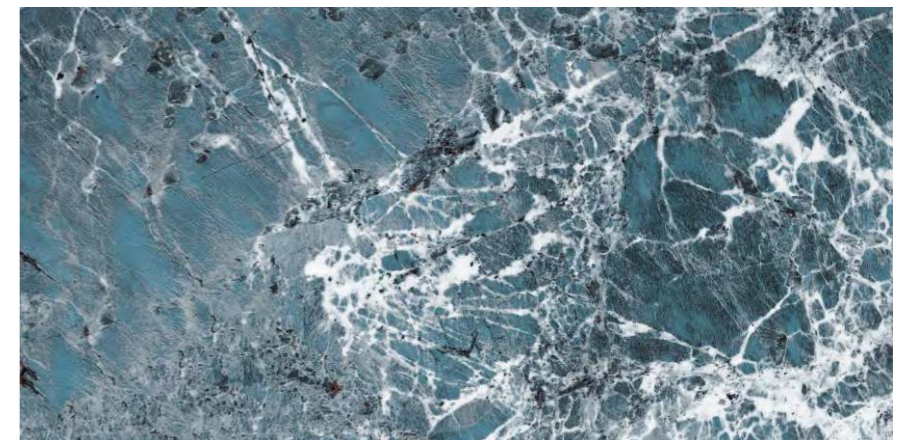

AMAZONITE AQUA

FINISH
HIGH GLOSS

SIZE :
600X1200MM

RANDOM
3