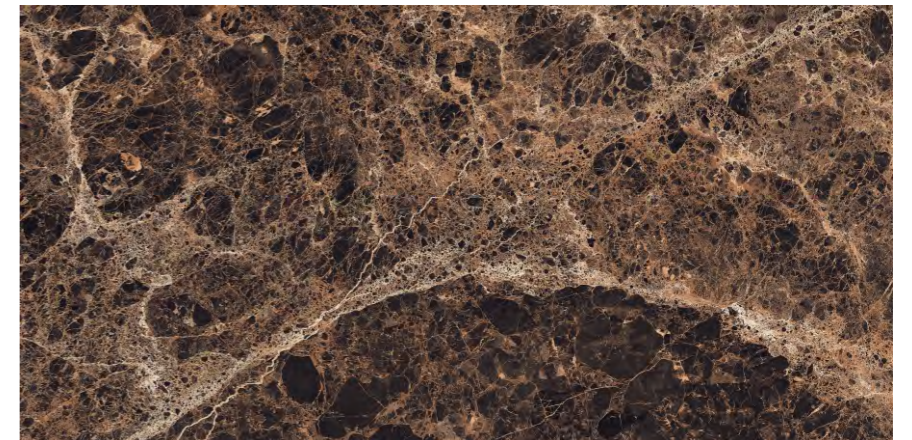

Lavit
a masterstroke

EMPERADOR BROWN

FINISH
HIGH GLOSS

SIZE :
600X1200MM

RANDOM
4

PROTECTION
PROTEZIONE

FIREPROOF
FIREPROOF

DURABILITY
DURABILITÀ

EASY INSTALLATION
FACILITÀ DI POSA