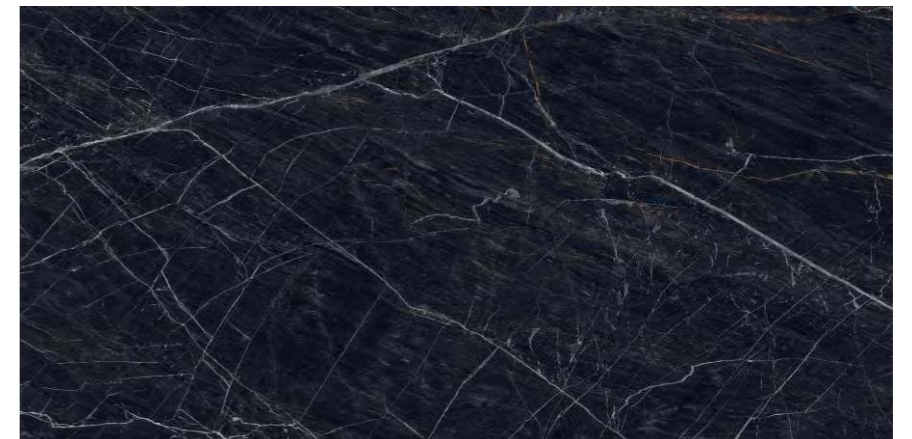

BARCELO BLACK

FINISH
HIGH GLOSS

SIZE :
600X1200MM

RANDOM
4