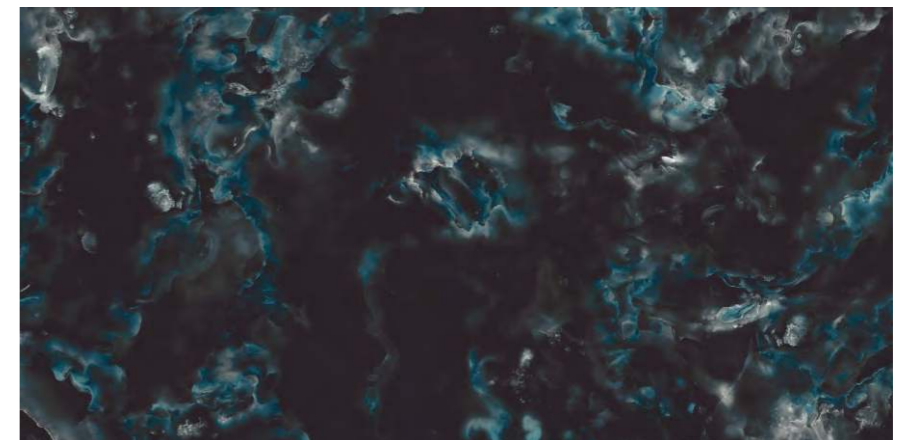

DURABILITY
DURABILITÀ

EASY INSTALLATION
FACILITÀ DI POSA

 **MIDNIGHT BLUE**

FINISH
HIGH GLOSS

SIZE :
600X1200MM

RANDOM
4

Lavit
a masterstroke

 **MIDNIGHT RED**