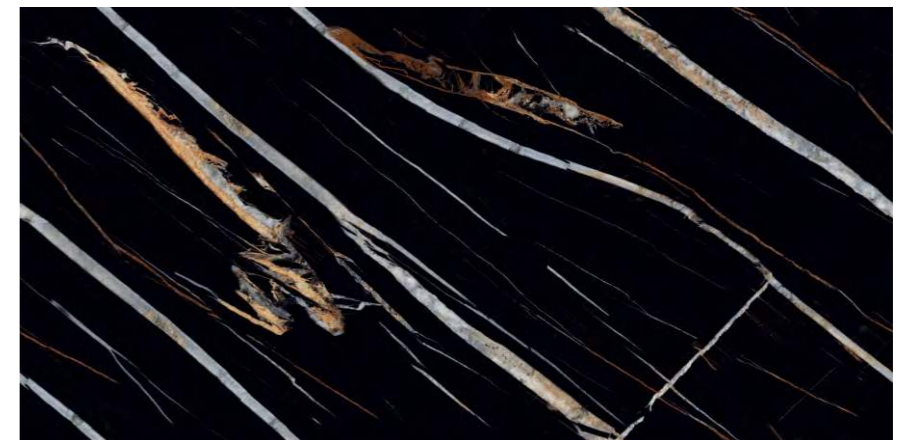

Lavit
a masterstroke

END TIGER BLACK

FINISH
HIGH GLOSS

SIZE :
600X1200MM

RANDOM
4

PROTECTION
PROTEZIONE

FIREPROOF
FIREPROOF

DURABILITY
DURABILITÀ

EASY INSTALLATION
FACILITÀ DI POSA