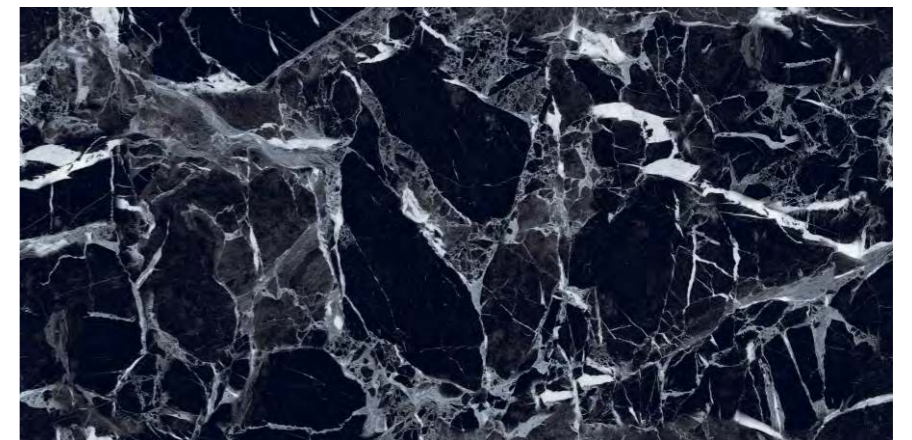

FIREPROOF
FIREPROOF

DURABILITY
DURABILITÀ

EASY INSTALLATION
FACILITÀ DI POSA

 **END POLAR BLACK**

FINISH
HIGH GLOSS

SIZE :
600X1200MM

RANDOM
3

End Palar Black