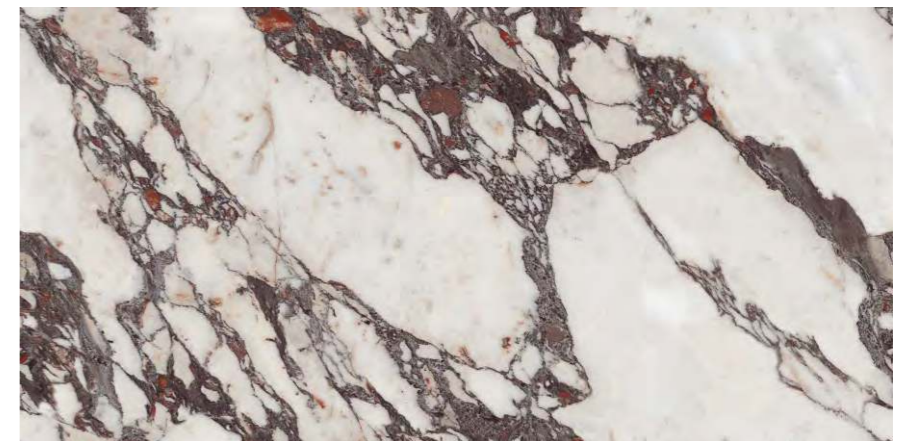

PROTECTION
PROTEZIONE

FIREPROOF
FIREPROOF

DURABILITY
DURABILITÀ

EASY INSTALLATION
FACILITÀ DI POSA

 **END IBIZA WHITE**

FINISH
HIGH GLOSS

SIZE :
600X1200MM

RANDOM
2