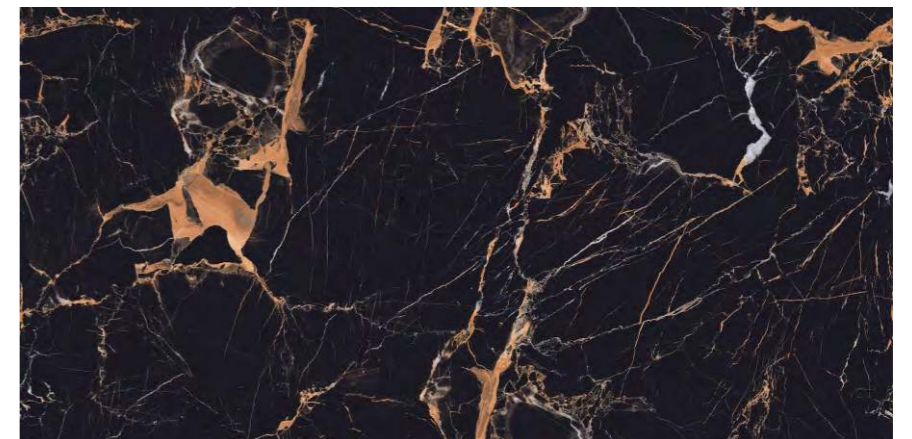

END ITALINO PORTRO

FINISH
HIGH GLOSS

SIZE :
600X1200MM

RANDOM
4