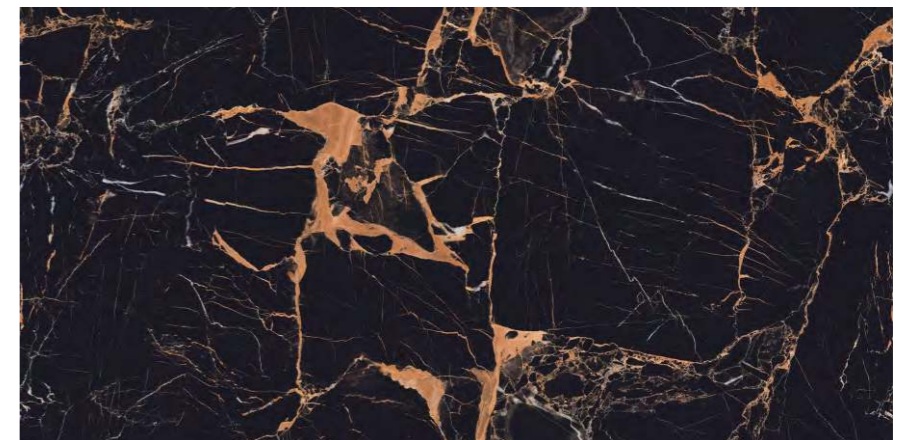

END ITALINO PORTRO

FINISH
HIGH GLOSS

SIZE :
600X1200MM

RANDOM
4