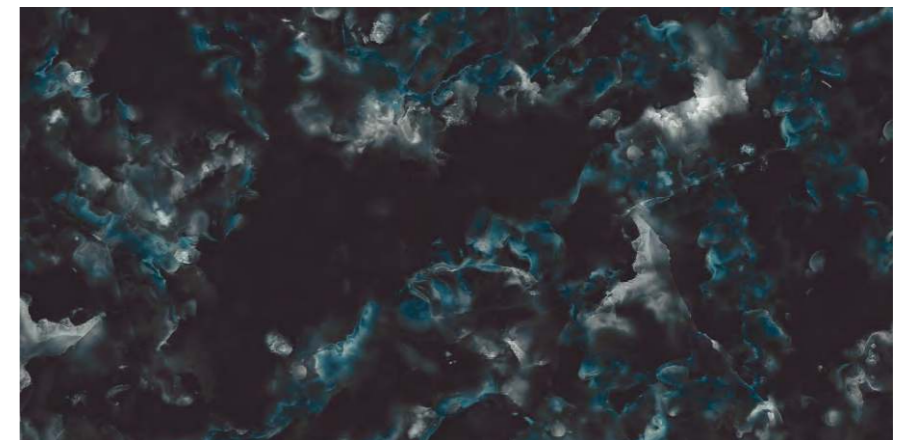

DURABILITY
DURABILITÀ

EASY INSTALLATION
FACILITÀ DI POSA

 **MIDNIGHT BLUE**

FINISH
HIGH GLOSS

SIZE :
600X1200MM

RANDOM
4

Lavit
a masterstroke

 **MIDNIGHT RED**