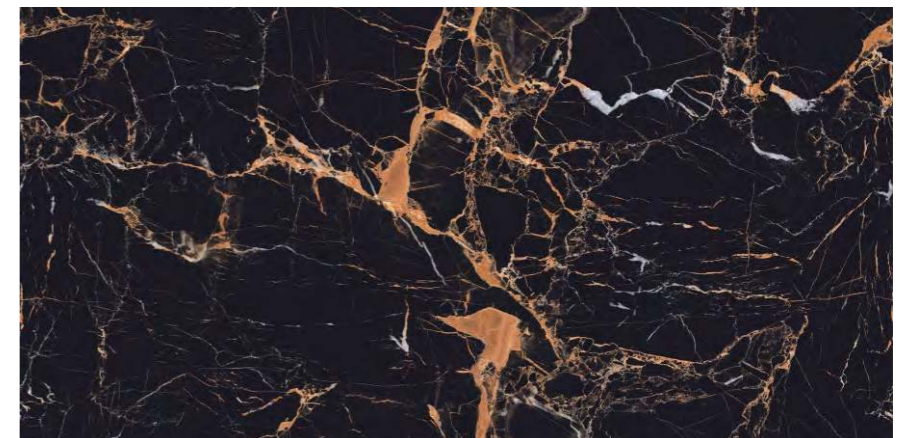

END ITALINO PORTRO

FINISH
HIGH GLOSS

SIZE :
600X1200MM

RANDOM
4