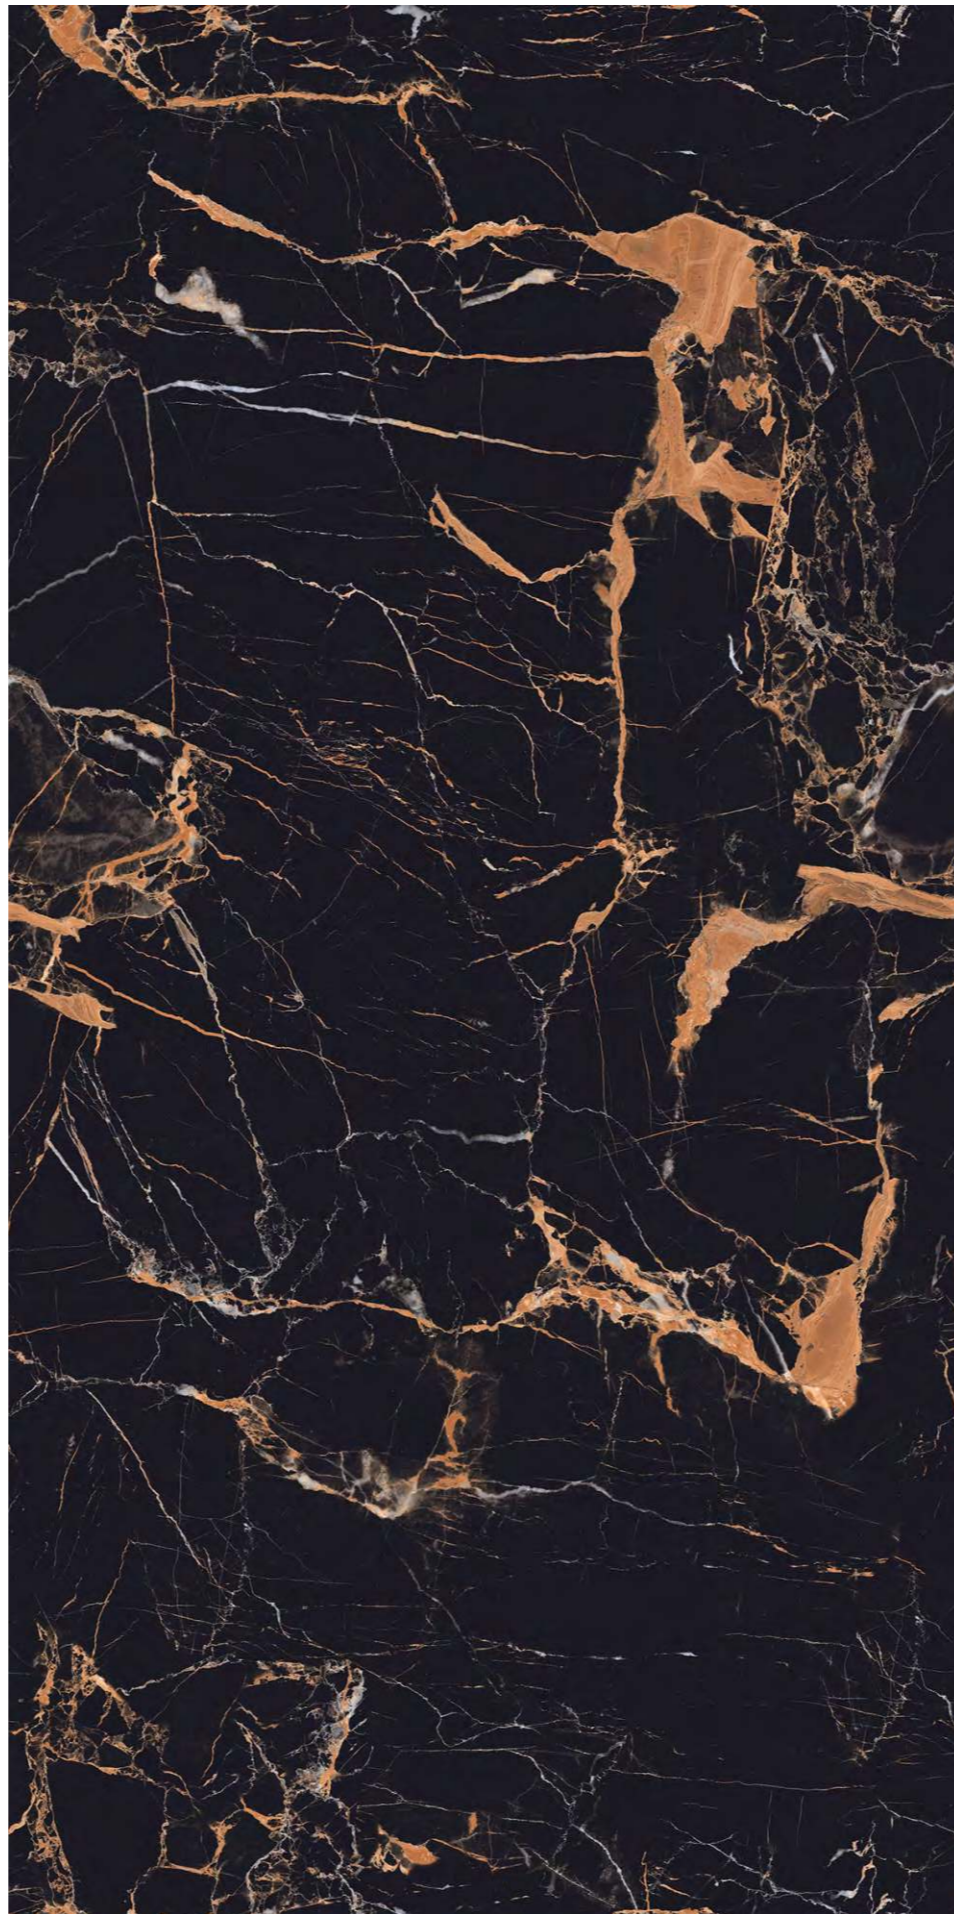

Lavit
a masterstroke

PROTECTION
PROTEZIONE

FIREPROOF
FIREPROOF

DURABILITY
DURABILITÀ

EASY INSTALLATION
FACILITÀ DI POSA

END ITALINO PORTRO

FINISH
HIGH GLOSS

SIZE :
600X1200MM