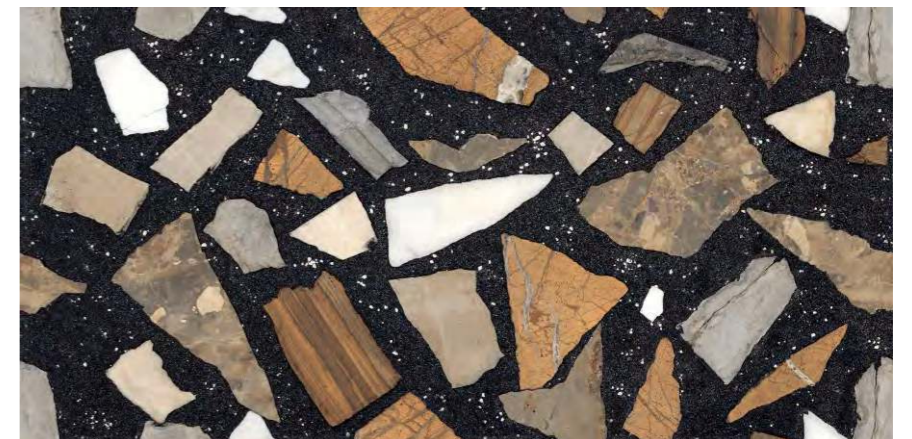

EASY INSTALLATION
FACILITÀ DI POSA

END ASTURAS BLACK

FINISH
HIGH GLOSS

SIZE :
600X1200MM

RANDOM
4

Lavit
a masterstroke

PROTECTION
PROTEZIONE

FIREPROOF
FIREPROOF