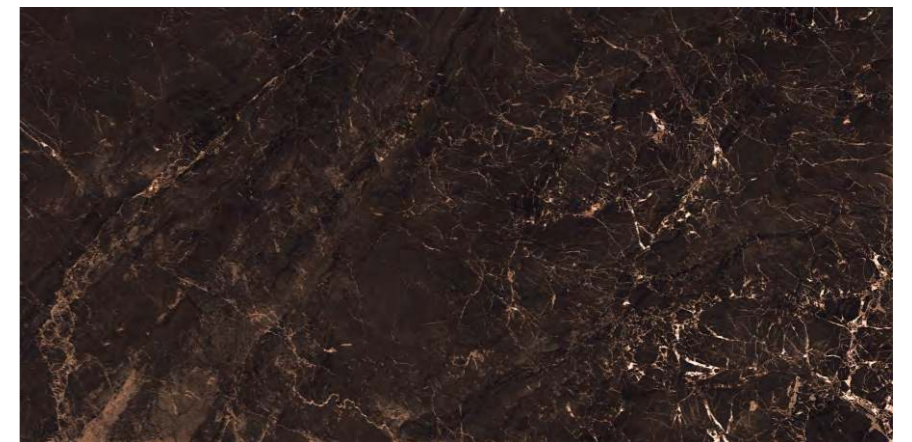

UNIQUE CHERRY

FINISH
HIGH GLOSS

SIZE :
600X1200MM

RANDOM
4