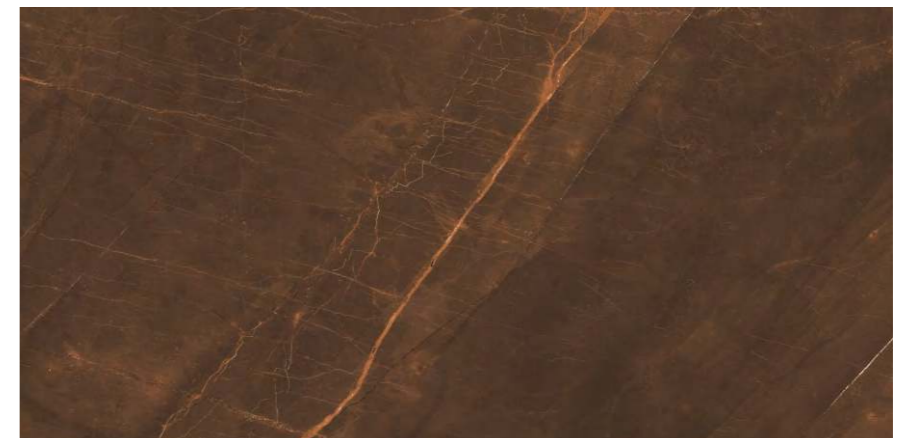

FIREPROOF
FIREPROOF

DURABILITY
DURABILITÀ

EASY INSTALLATION
FACILITÀ DI POSA

ARMANI CHOCO

FINISH
HIGH GLOSS

SIZE :
600X1200MM

RANDOM
4

Armani Chaco