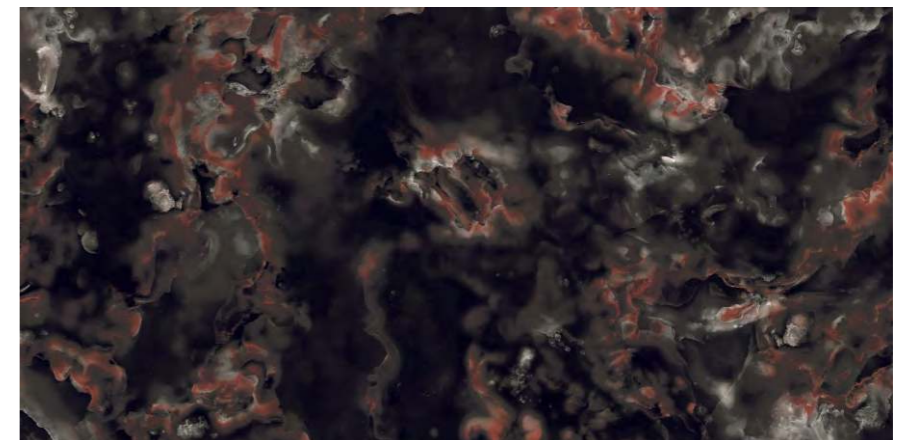

FINISH
HIGH GLOSS

SIZE :
600X1200MM

RANDOM
4

PROTECTION
PROTEZIONE

FIREPROOF
FIREPROOF

DURABILITY
DURABILITÀ

EASY INSTALLATION
FACILITÀ DI POSA

Midnight Red