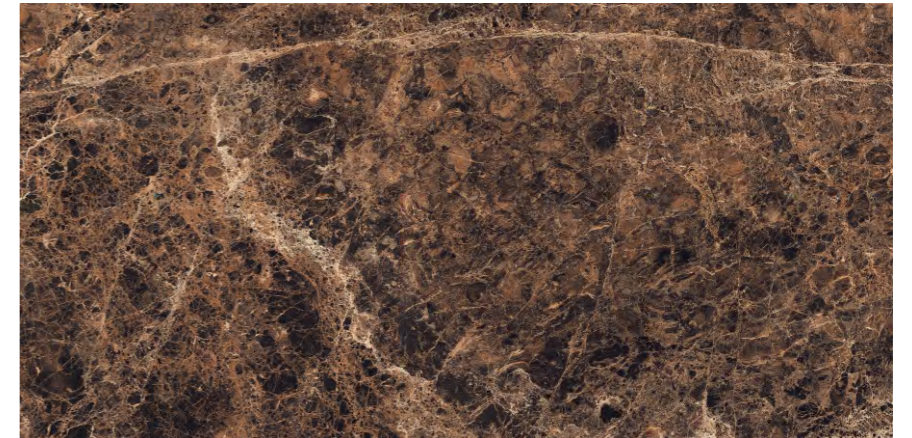

Lavit
a masterstroke

EMPERADOR BROWN

FINISH
HIGH GLOSS

SIZE :
600X1200MM

RANDOM
4

PROTECTION
PROTEZIONE

FIREPROOF
FIREPROOF

DURABILITY
DURABILITÀ

EASY INSTALLATION
FACILITÀ DI POSA