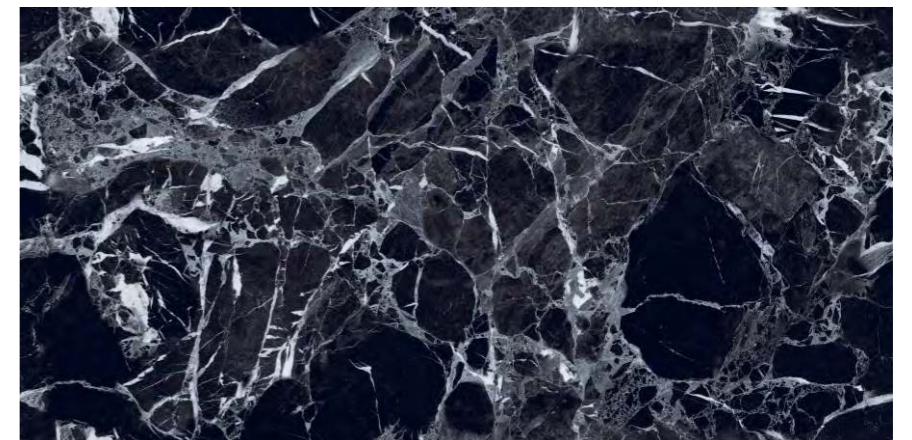

FIREPROOF
FIREPROOF

DURABILITY
DURABILITÀ

EASY INSTALLATION
FACILITÀ DI POSA

 **END POLAR BLACK**

FINISH
HIGH GLOSS

SIZE :
600X1200MM

RANDOM
3

End Palar Black