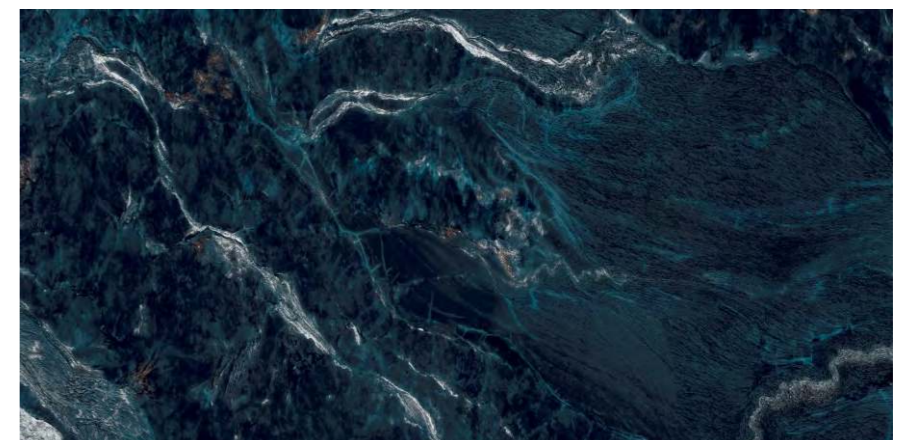

EASY INSTALLATION
FACILITÀ DI POSA

 **VISION AQUA**

FINISH
HIGH GLOSS

SIZE :
600X1200MM

RANDOM
4

Vision Aqua

Lavit
a masterstroke

PROTECTION
PROTEZIONE