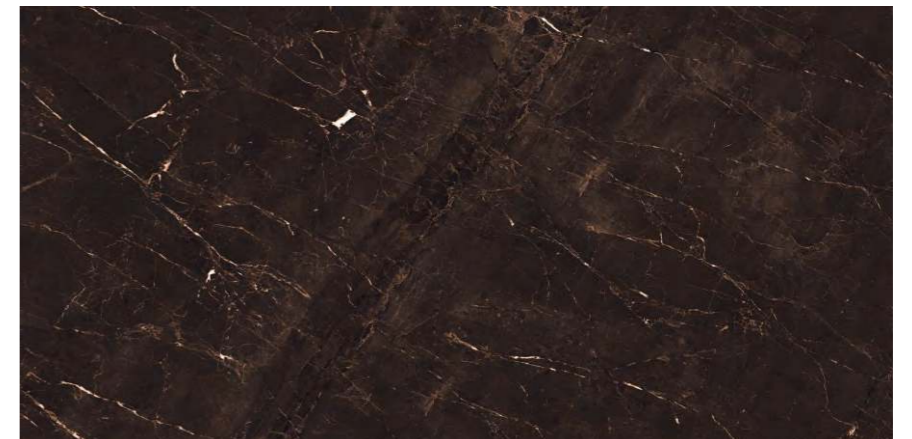

UNIQUE CHERRY

FINISH
HIGH GLOSS

SIZE :
600X1200MM

RANDOM
4