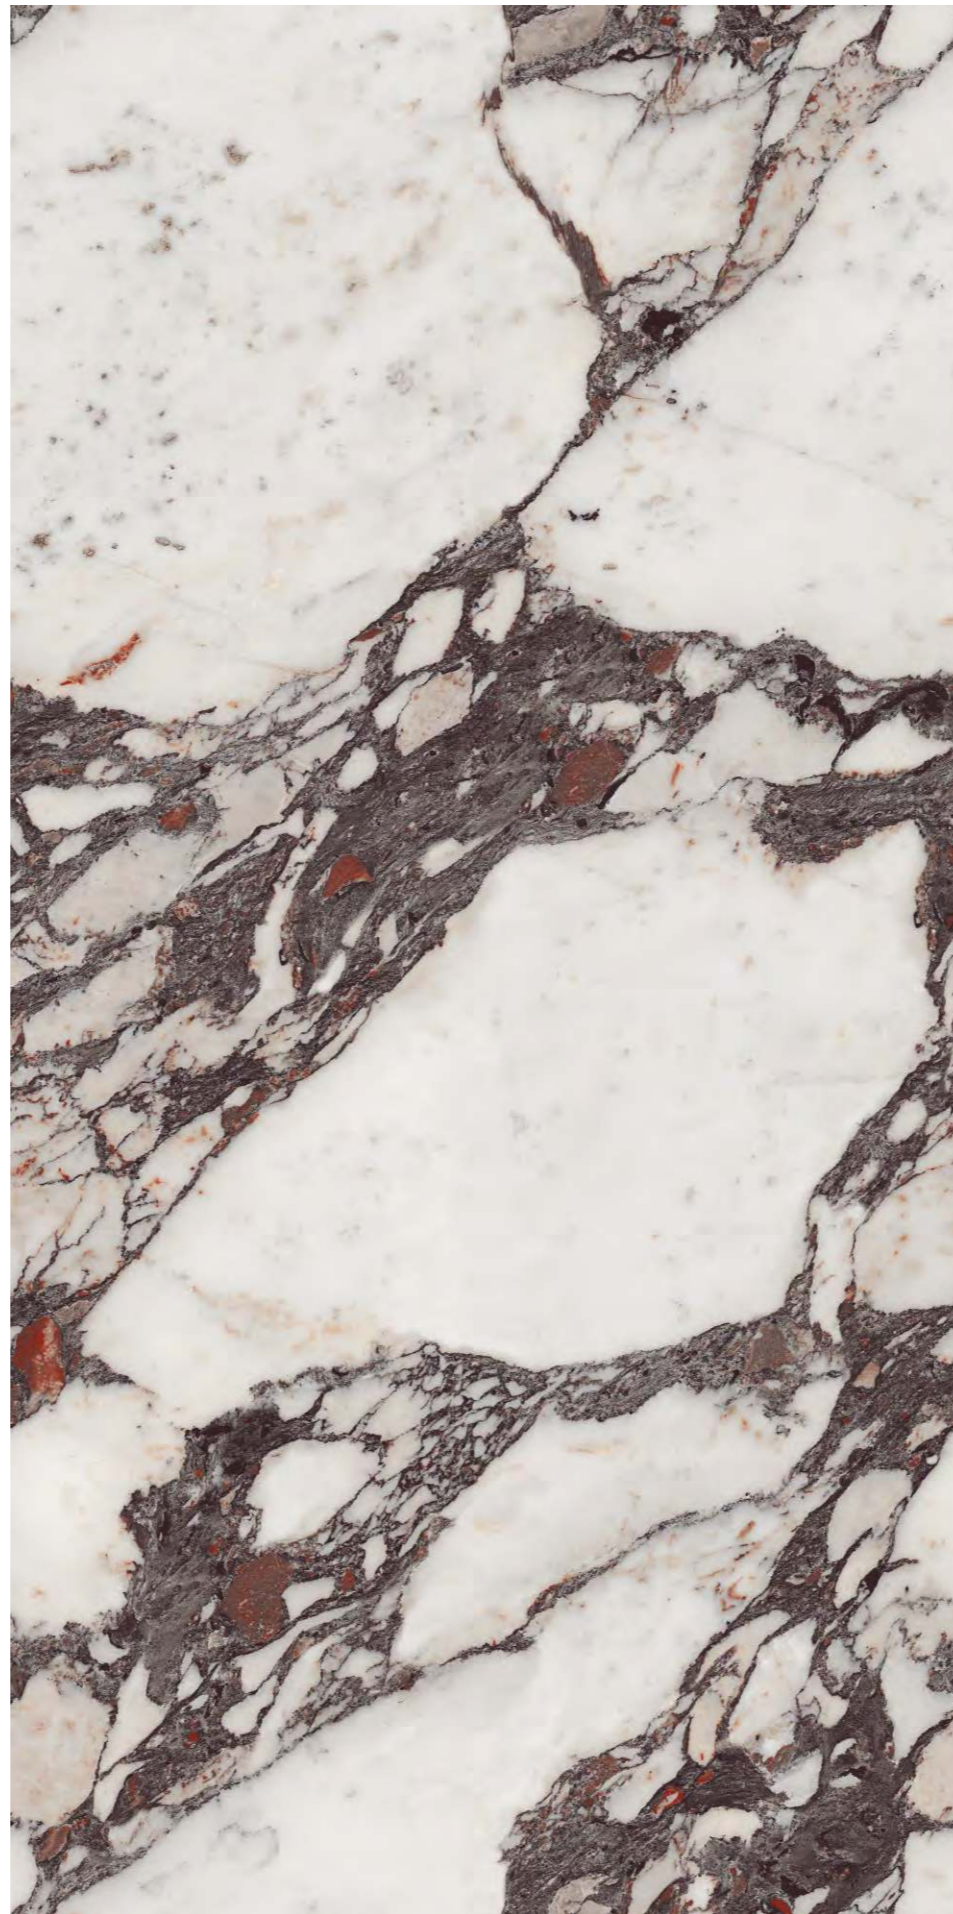

PROTECTION
PROTEZIONE

FIREPROOF
FIREPROOF

DURABILITY
DURABILITÀ

EASY INSTALLATION
FACILITÀ DI POSA

 **END IBIZA WHITE**

FINISH
HIGH GLOSS

SIZE :
600X1200MM

RANDOM
2