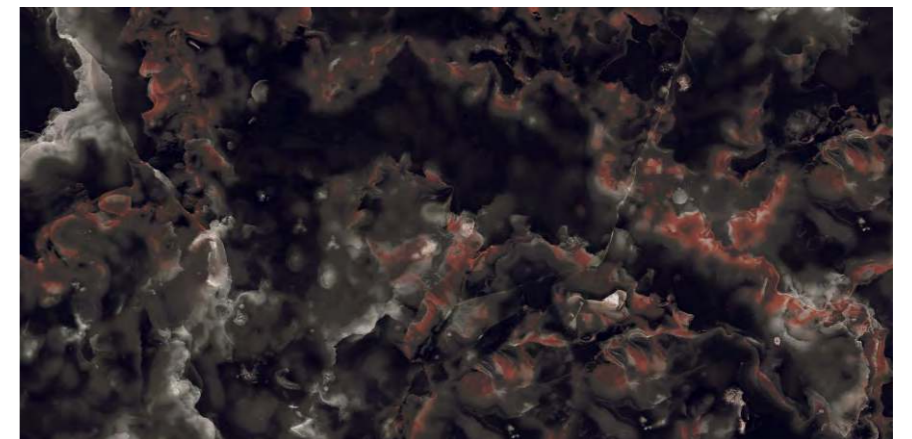

FINISH
HIGH GLOSS

SIZE :
600X1200MM

RANDOM
4

PROTECTION
PROTEZIONE

FIREPROOF
FIREPROOF

DURABILITY
DURABILITÀ

EASY INSTALLATION
FACILITÀ DI POSA

Midnight Red