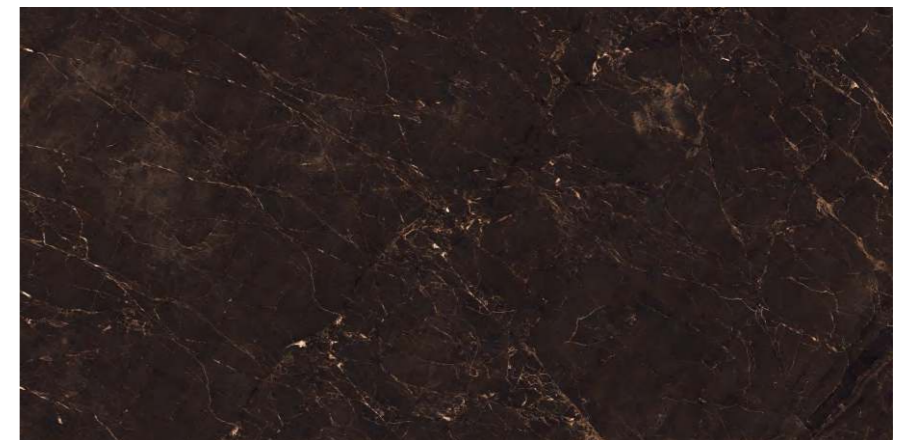

UNIQUE CHERRY

FINISH
HIGH GLOSS

SIZE :
600X1200MM

RANDOM
4