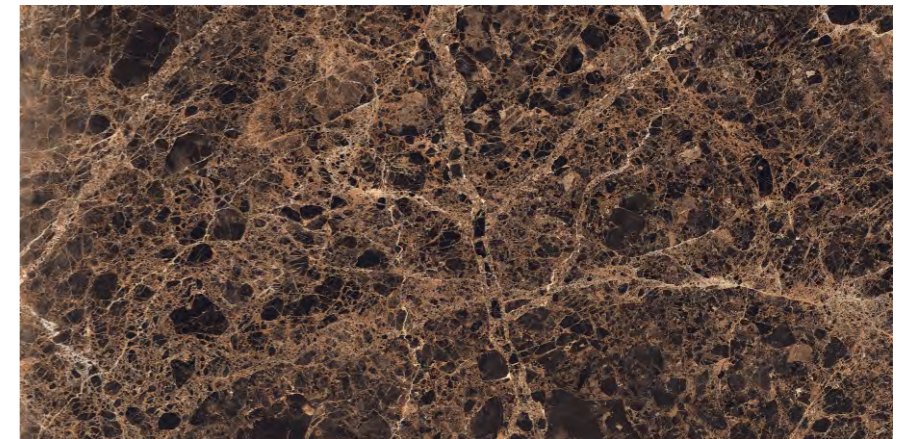

Lavit
a masterstroke

EMPERADOR BROWN

FINISH
HIGH GLOSS

SIZE :
600X1200MM

RANDOM
4

PROTECTION
PROTEZIONE

FIREPROOF
FIREPROOF

DURABILITY
DURABILITÀ

EASY INSTALLATION
FACILITÀ DI POSA