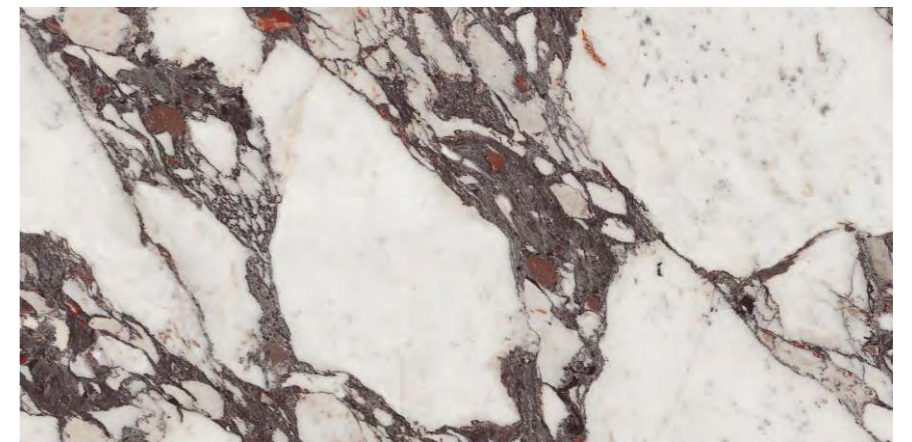

PROTECTION
PROTEZIONE

FIREPROOF
FIREPROOF

DURABILITY
DURABILITÀ

EASY INSTALLATION
FACILITÀ DI POSA

 **END IBIZA WHITE**

FINISH
HIGH GLOSS

SIZE :
600X1200MM

RANDOM
2