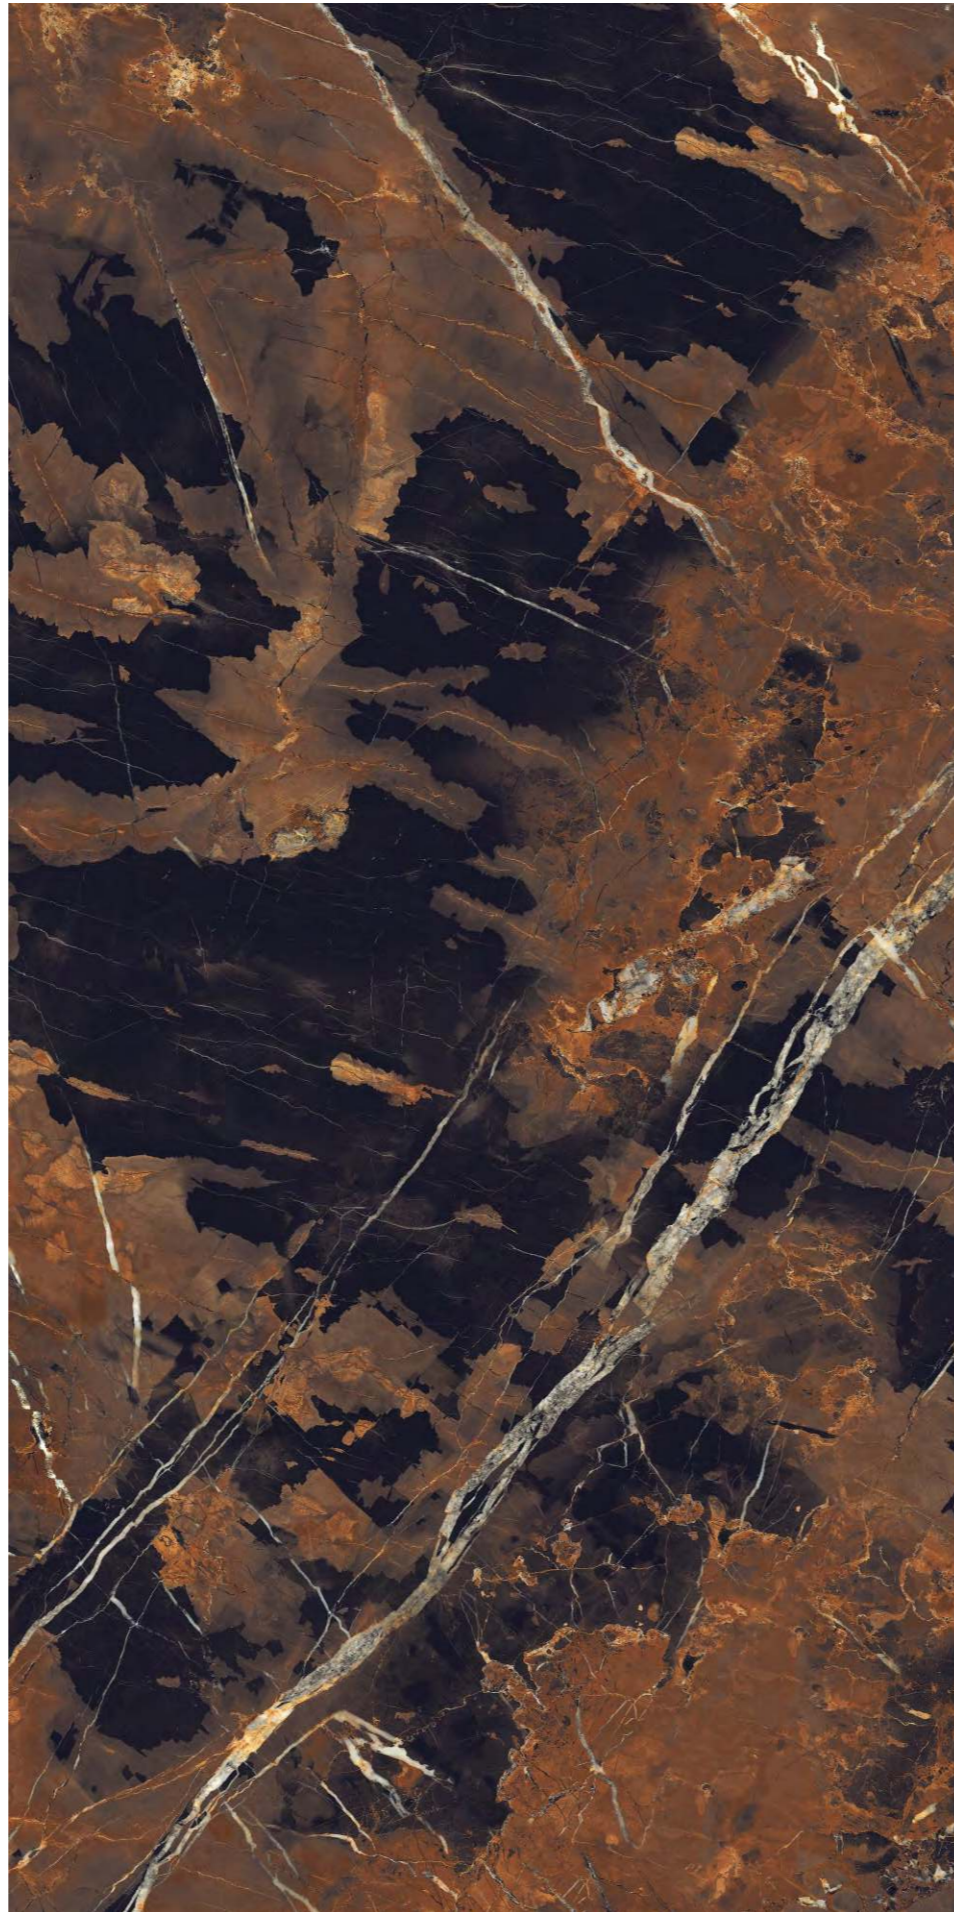

Lavit
a masterstroke

BASALT RED

FINISH
HIGH GLOSS

SIZE :
600X1200MM

RANDOM
2