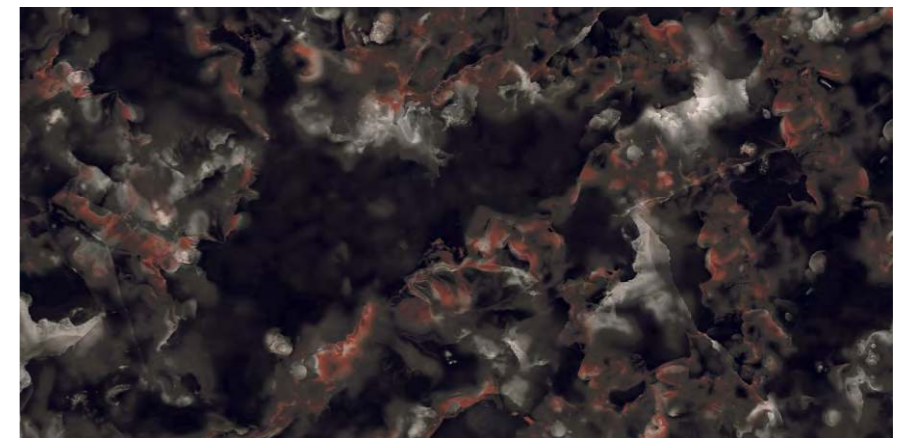

FINISH
HIGH GLOSS

SIZE :
600X1200MM

RANDOM
4

PROTECTION
PROTEZIONE

FIREPROOF
FIREPROOF

DURABILITY
DURABILITÀ

EASY INSTALLATION
FACILITÀ DI POSA

Midnight Red