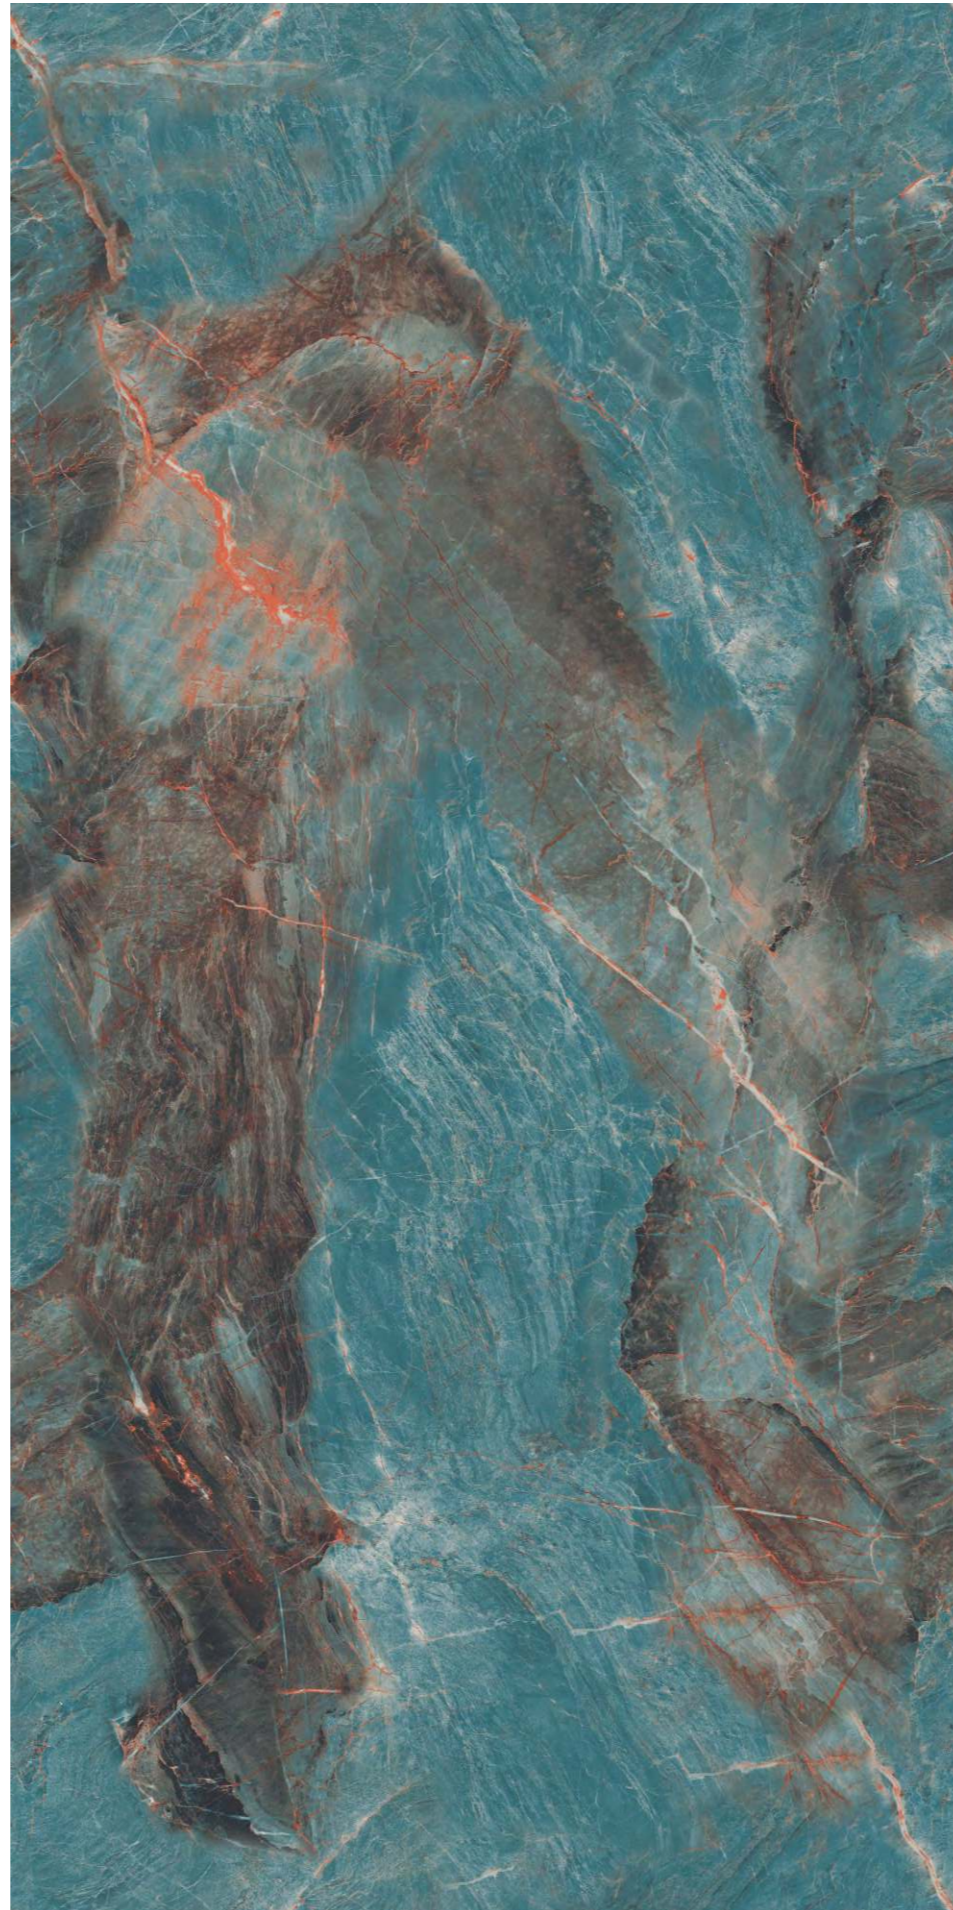

Lavit
a masterstroke

PROTECTION
PROTEZIONE

FIREPROOF
FIREPROOF

DURABILITY
DURABILITÀ

EASY INSTALLATION
FACILITÀ DI POSA

 **END POSCO TEAL**

FINISH
HIGH GLOSS

SIZE :
600X1200MM