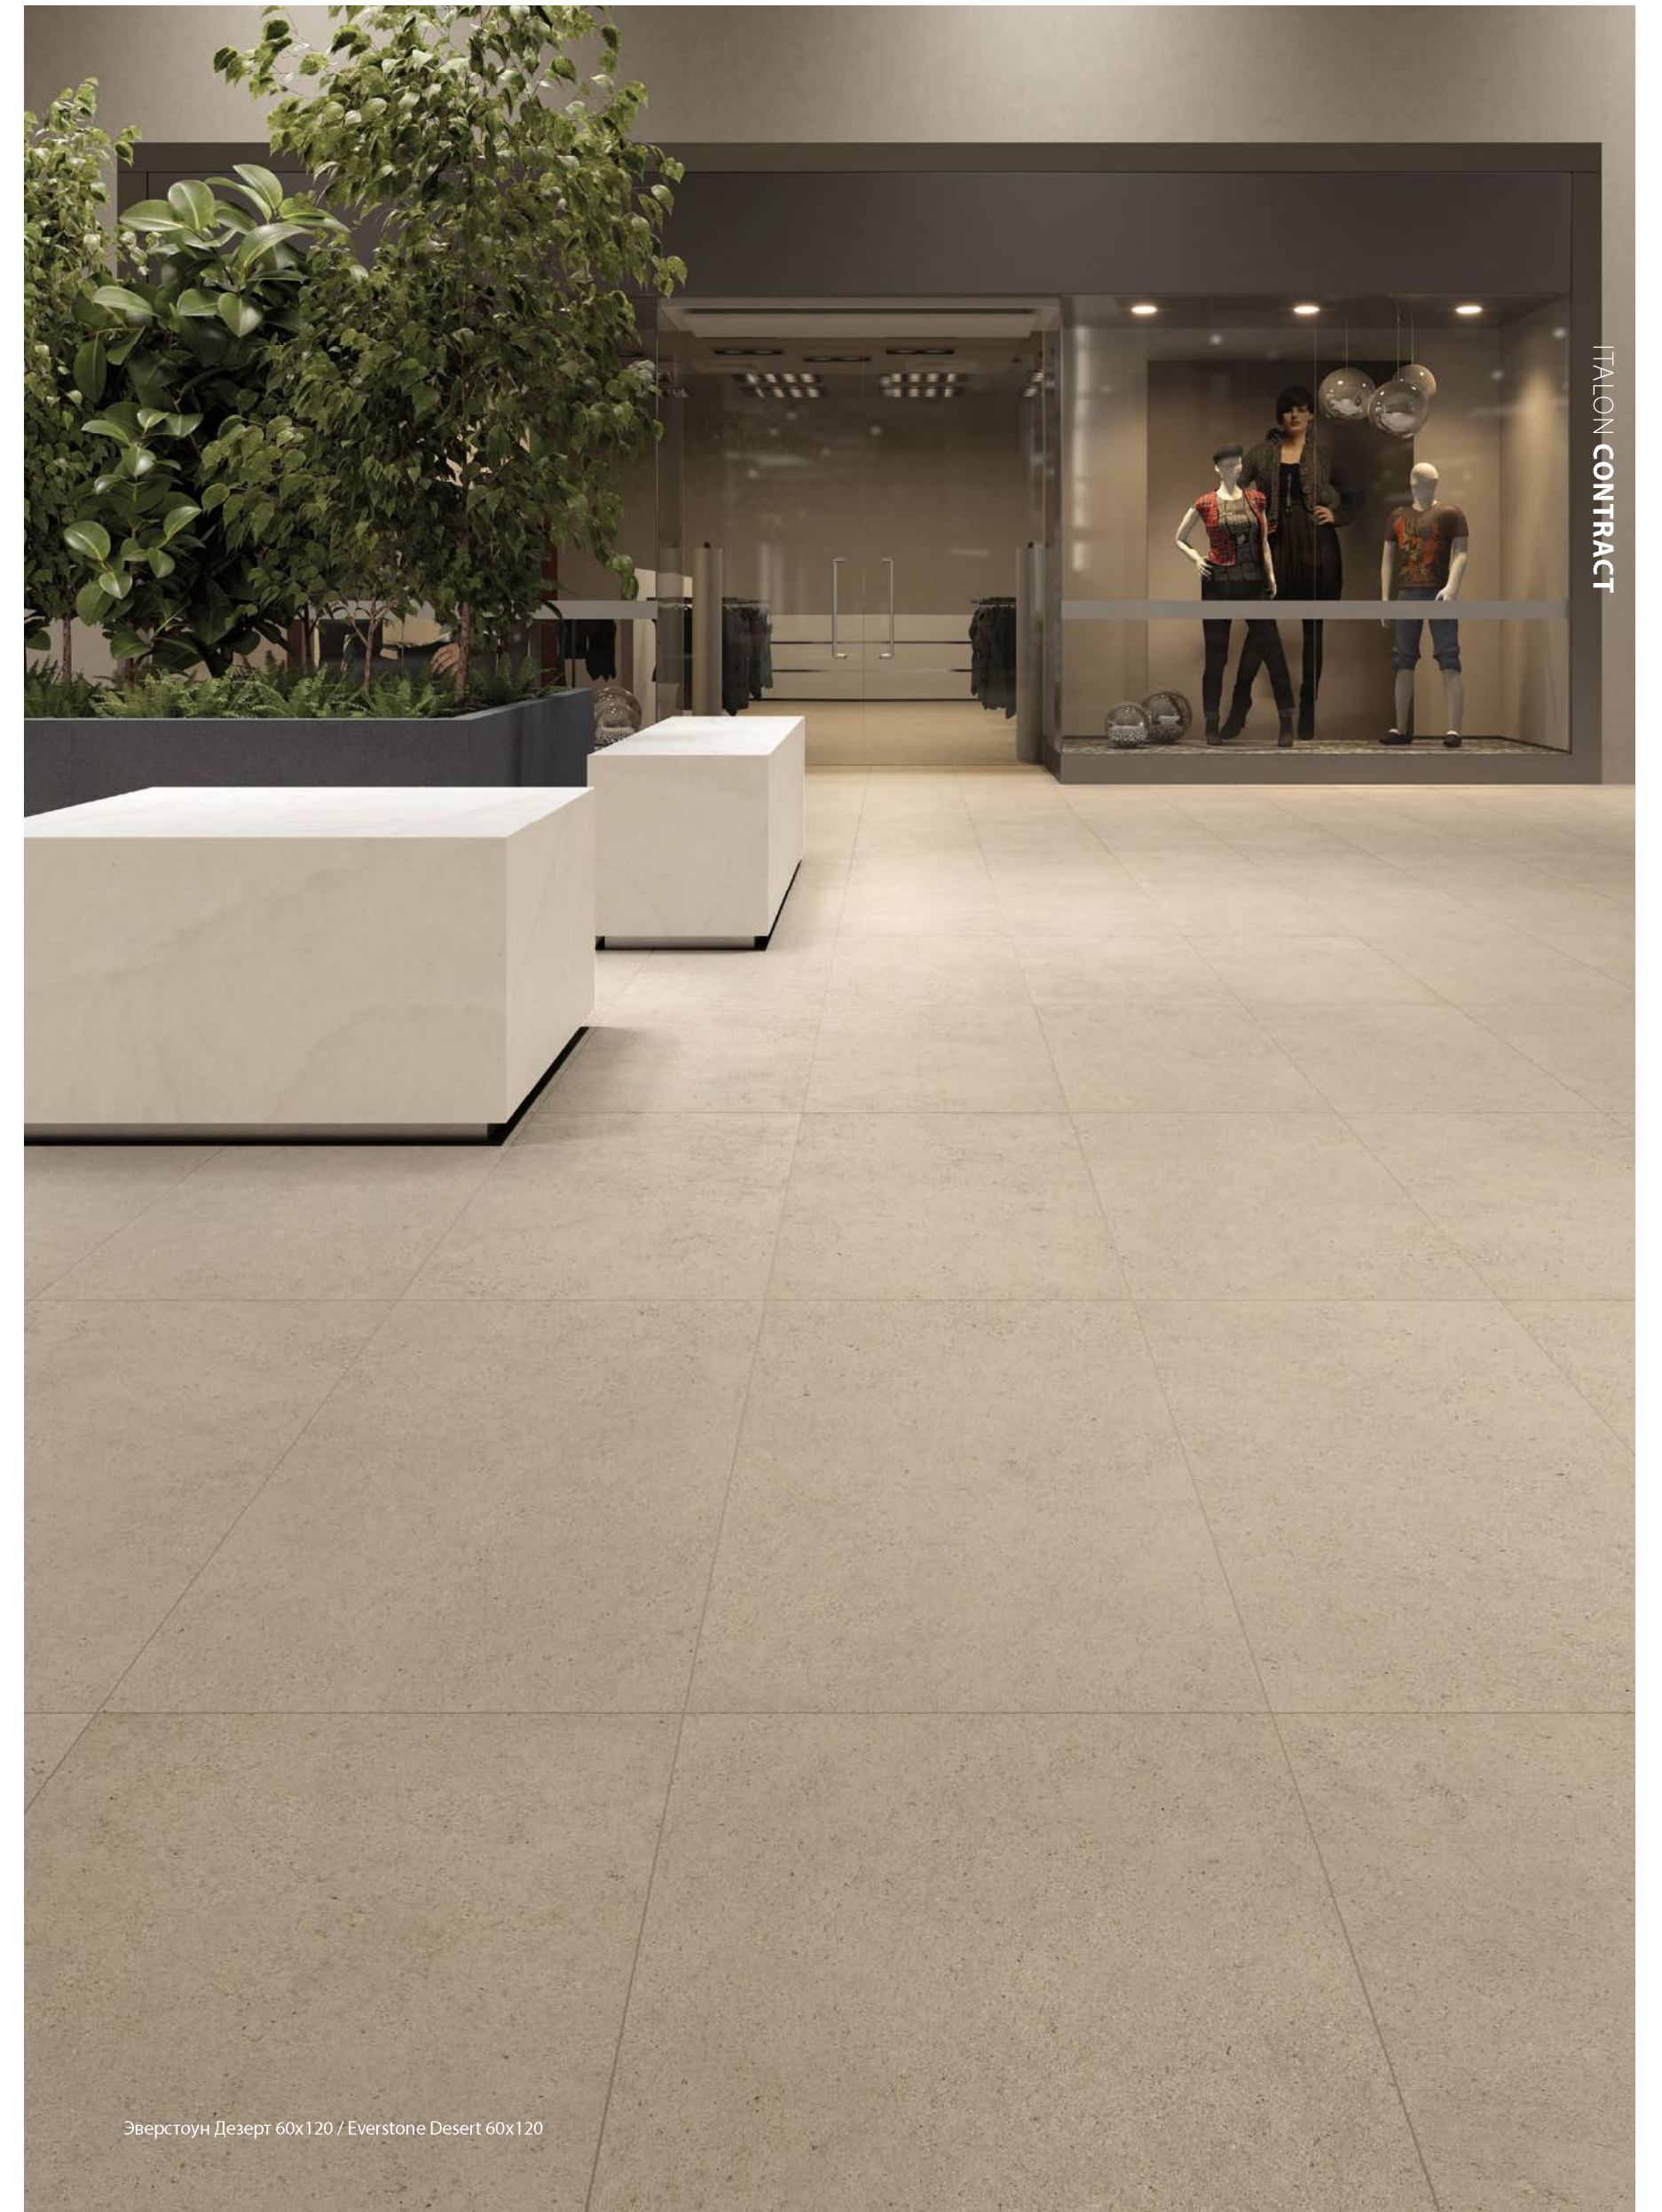

ITALON
CONTRACT

Эверстоун Дезерт 60x120 / Everstone Desert 60x120