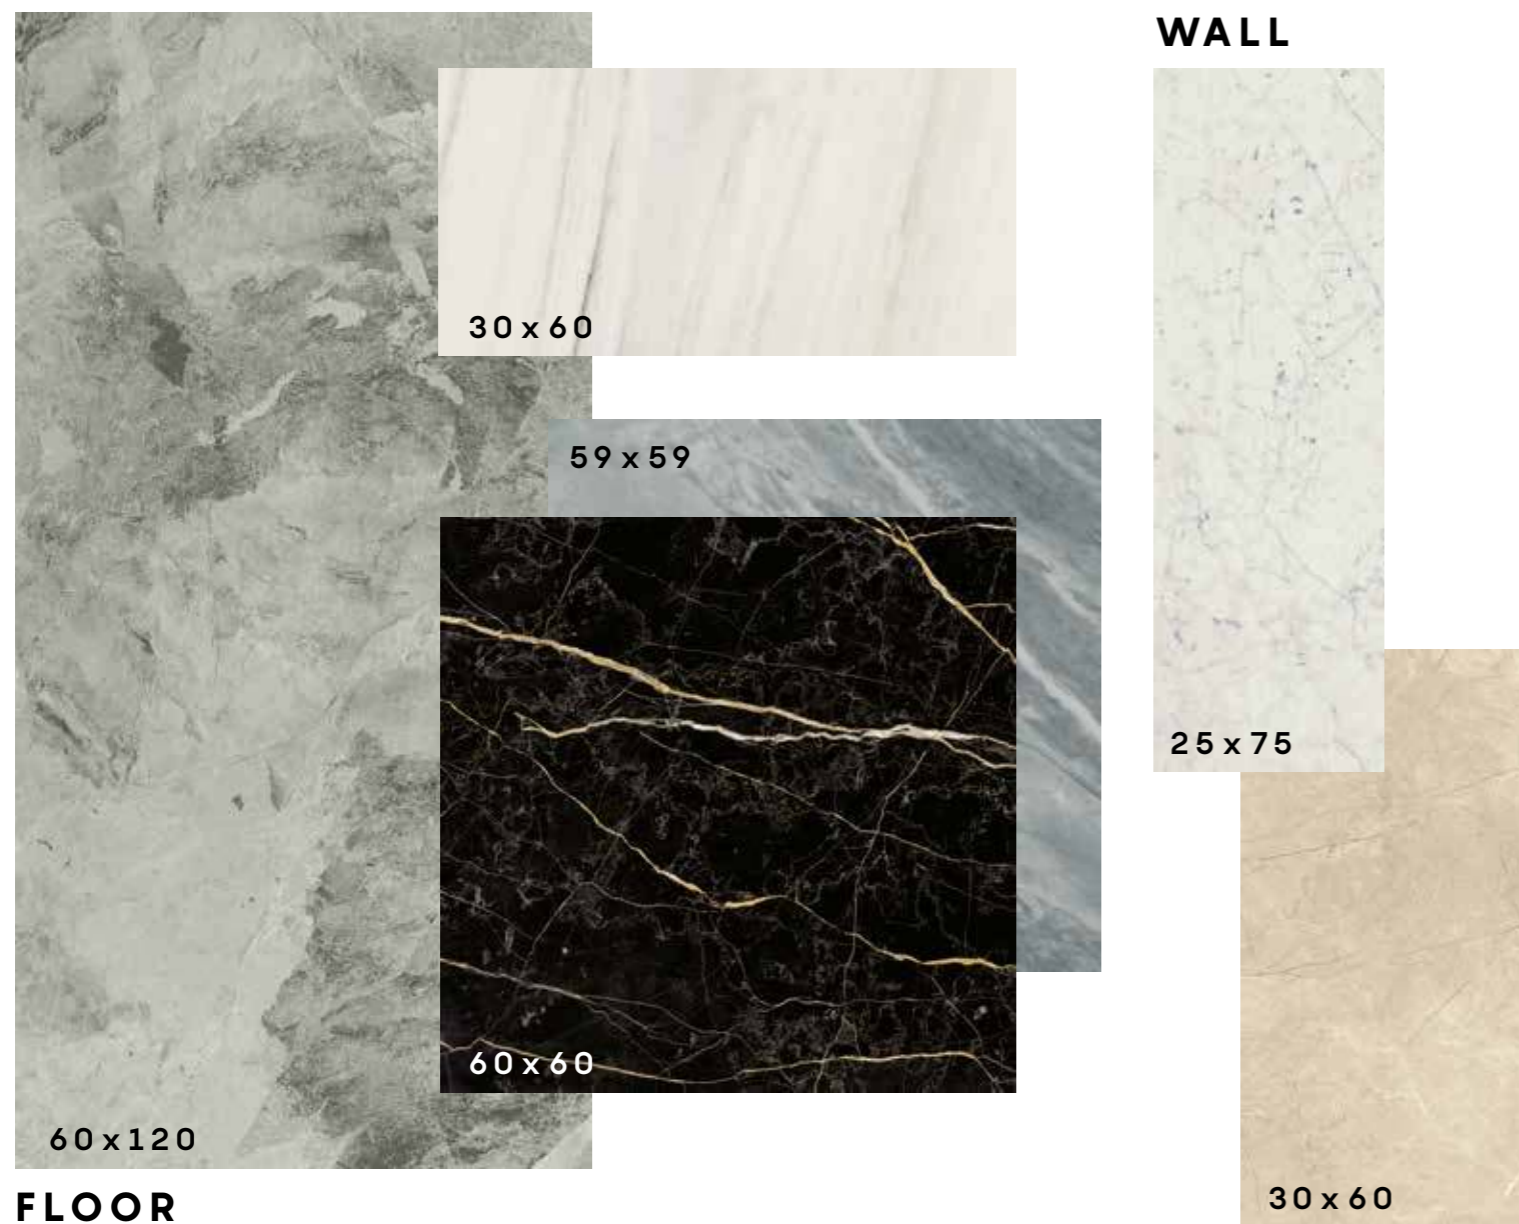

CHARME EXTRA
SIZE

WALL

FLOOR

МАТЕРИЯ - ГЛАВНЫЙ ЭЛЕМЕНТ

LA MATERIA È PROTAGONISTA
TEXTURE STEALS THE SHOW