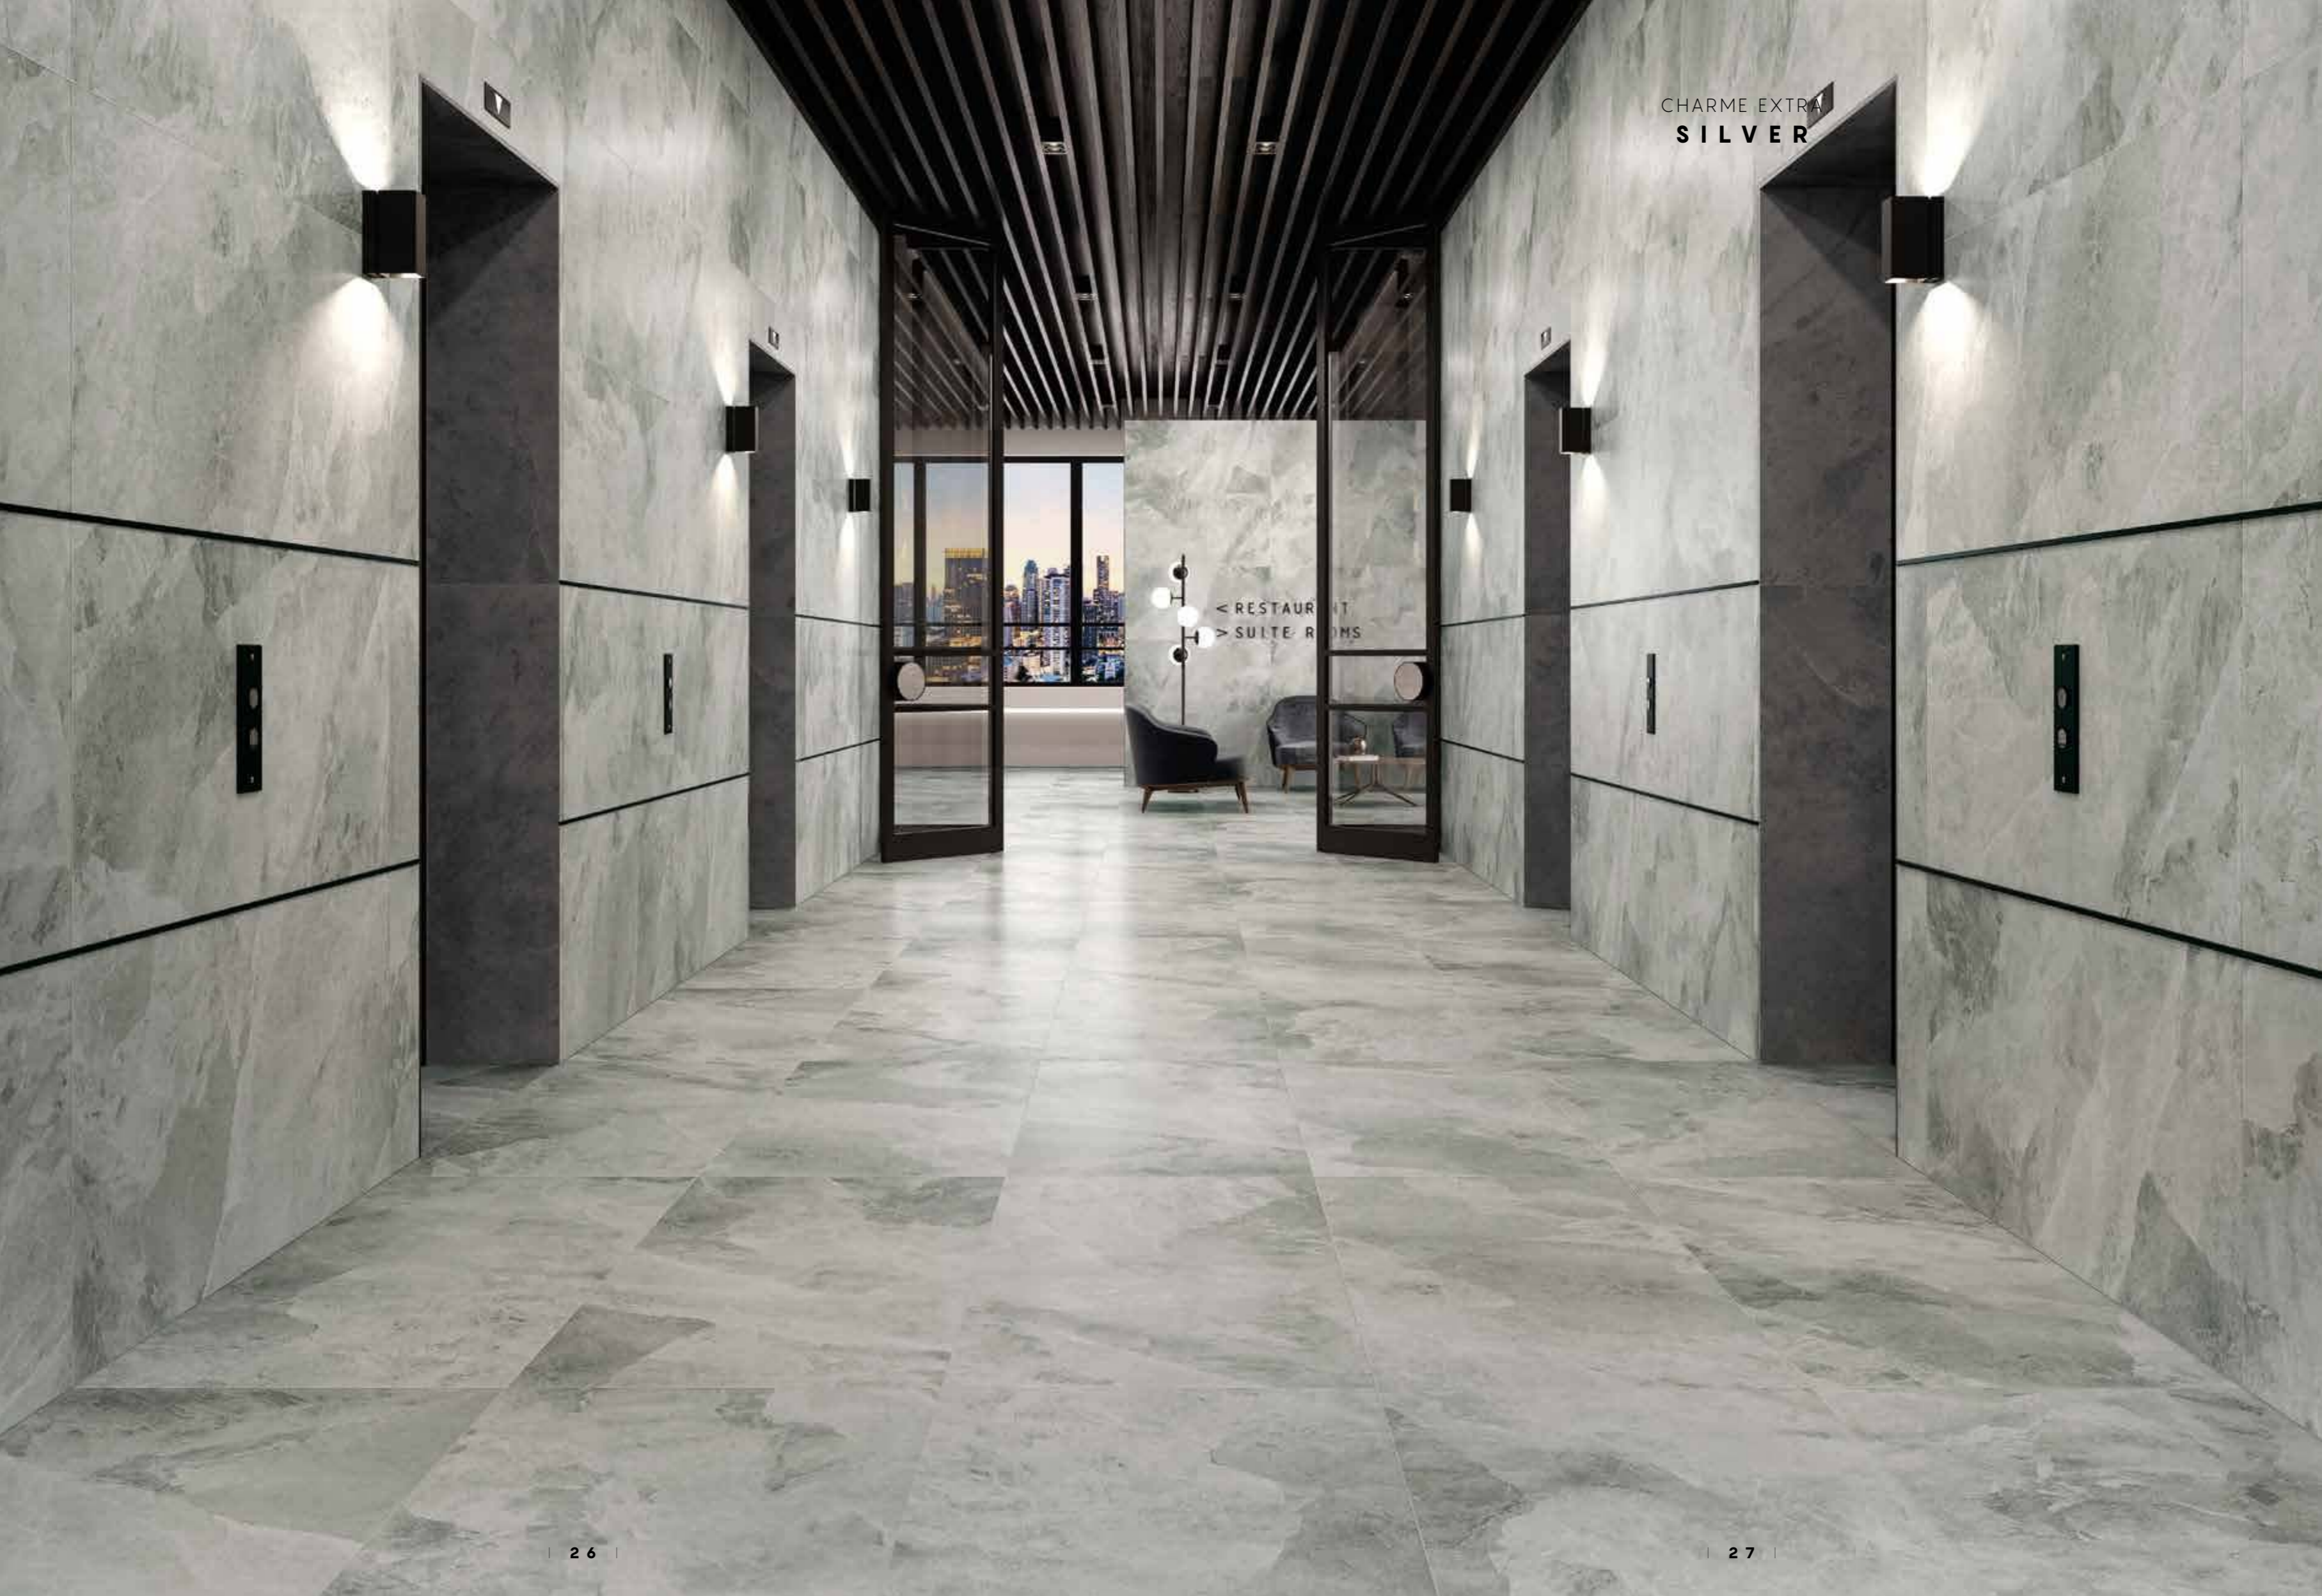

CHARME EXTRA
SILVER