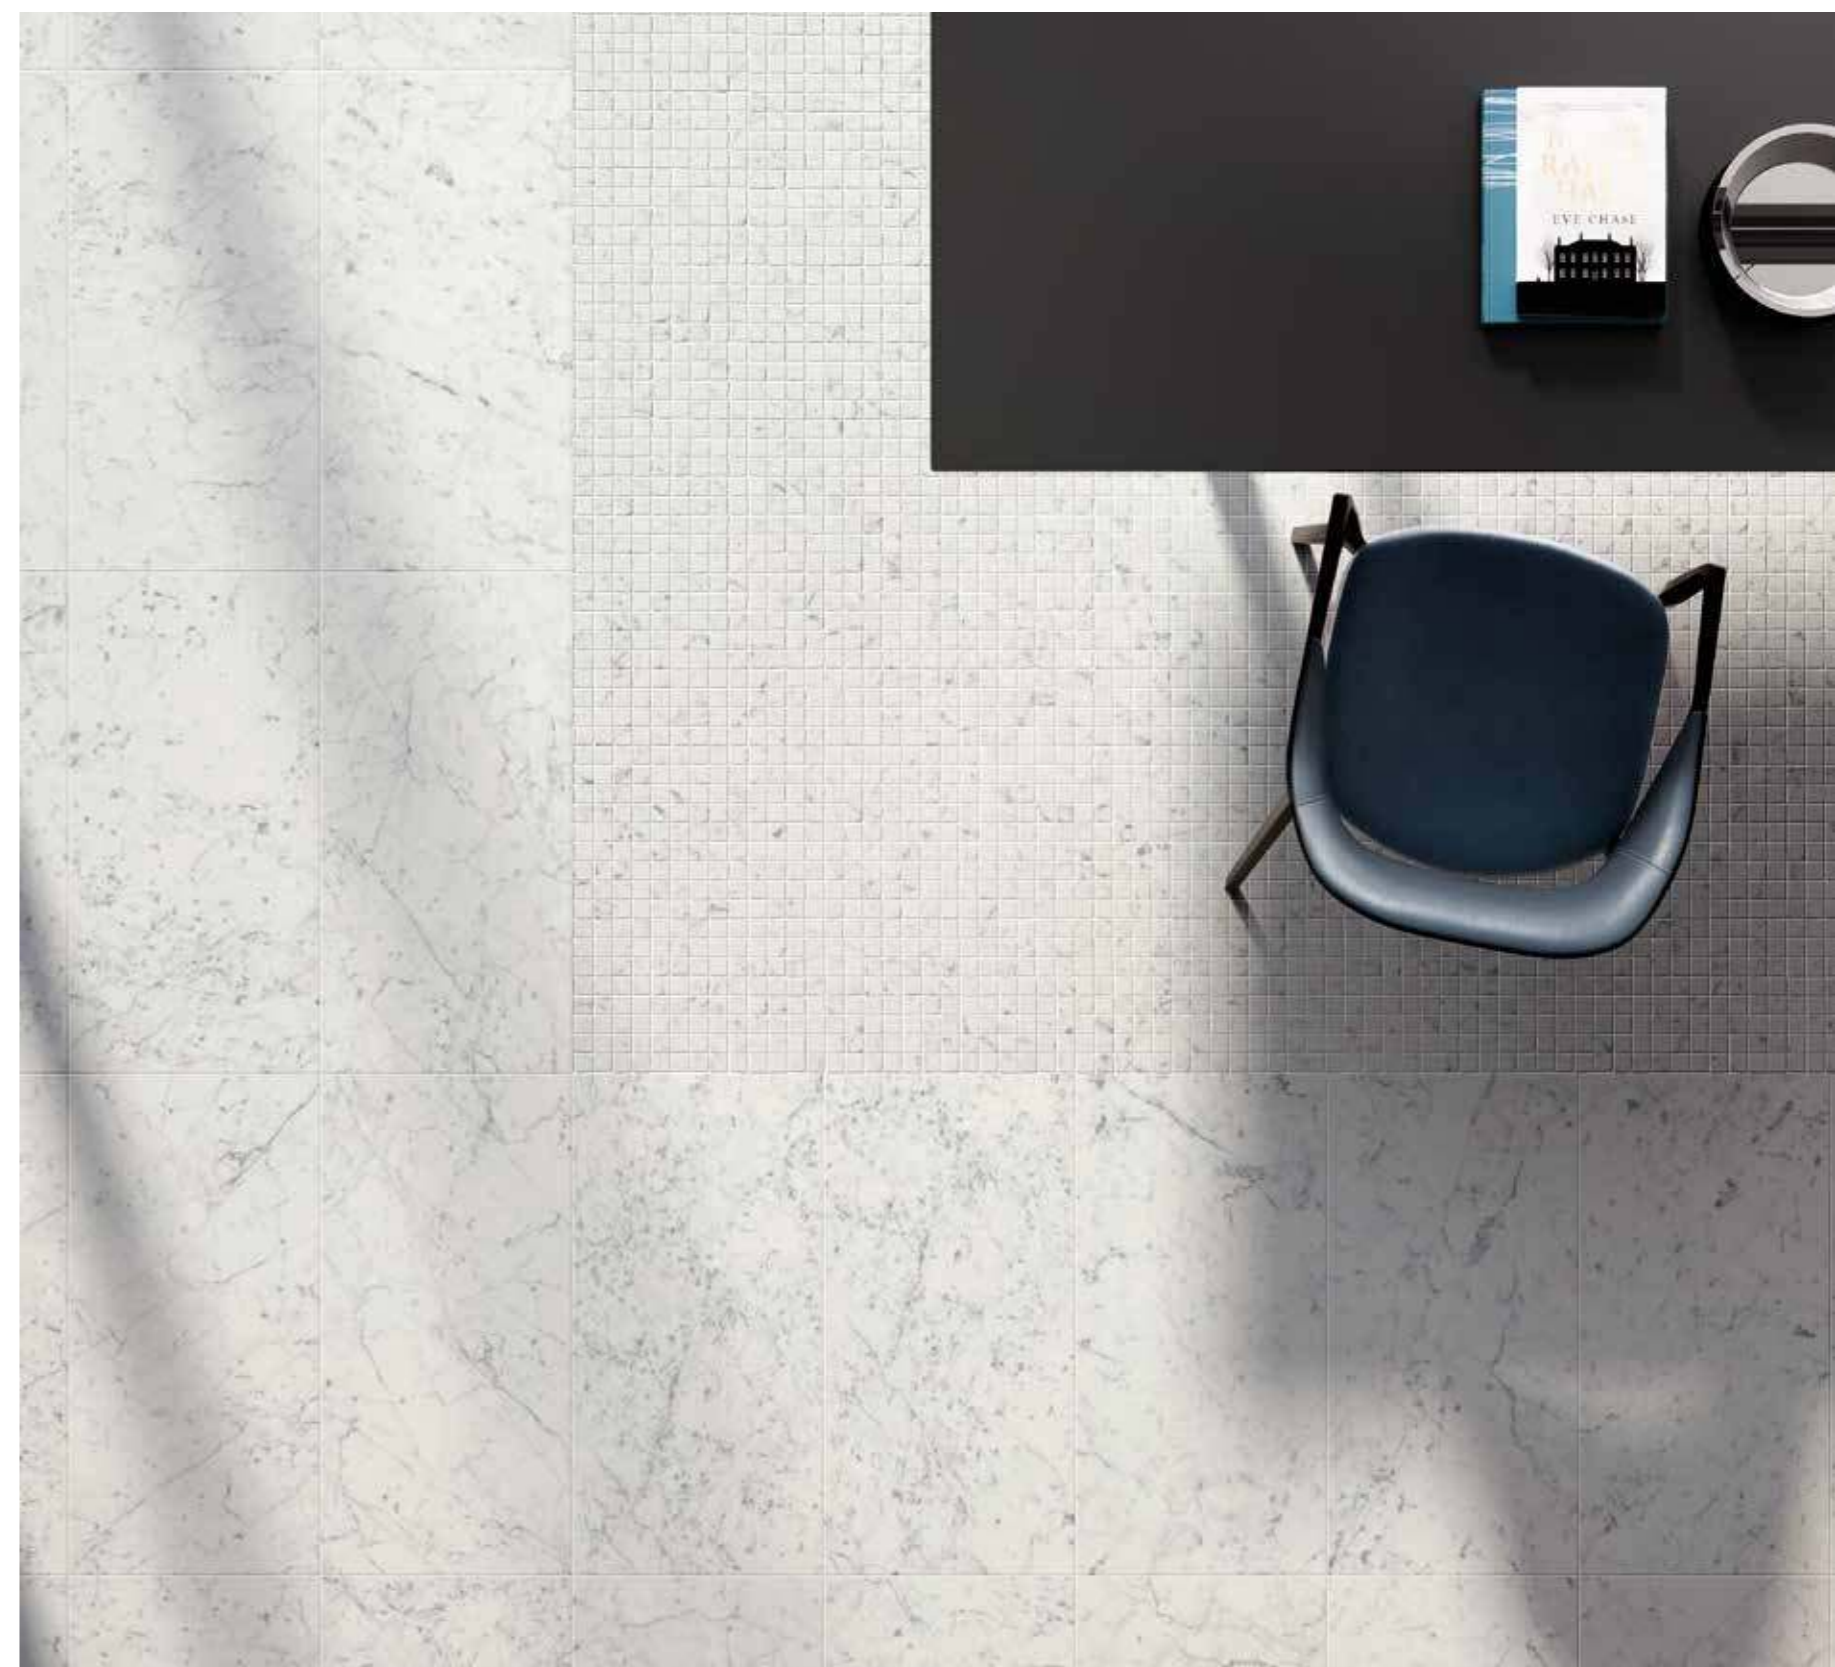

Кarrара Пат 30X60 см / Carrara Cer 30X60 cm
Кarrара 60X120 см / Carrara 60X120 cm
Кarrара Мозаика Сплит Пат 30X30 см / Carrara Mosaico Split Cer 30X30 cm

ГЕОМЕТРИЧЕСКИЙ СТИЛЬ

MOOD GEOMETRICO . GEOMETRIC MOOD