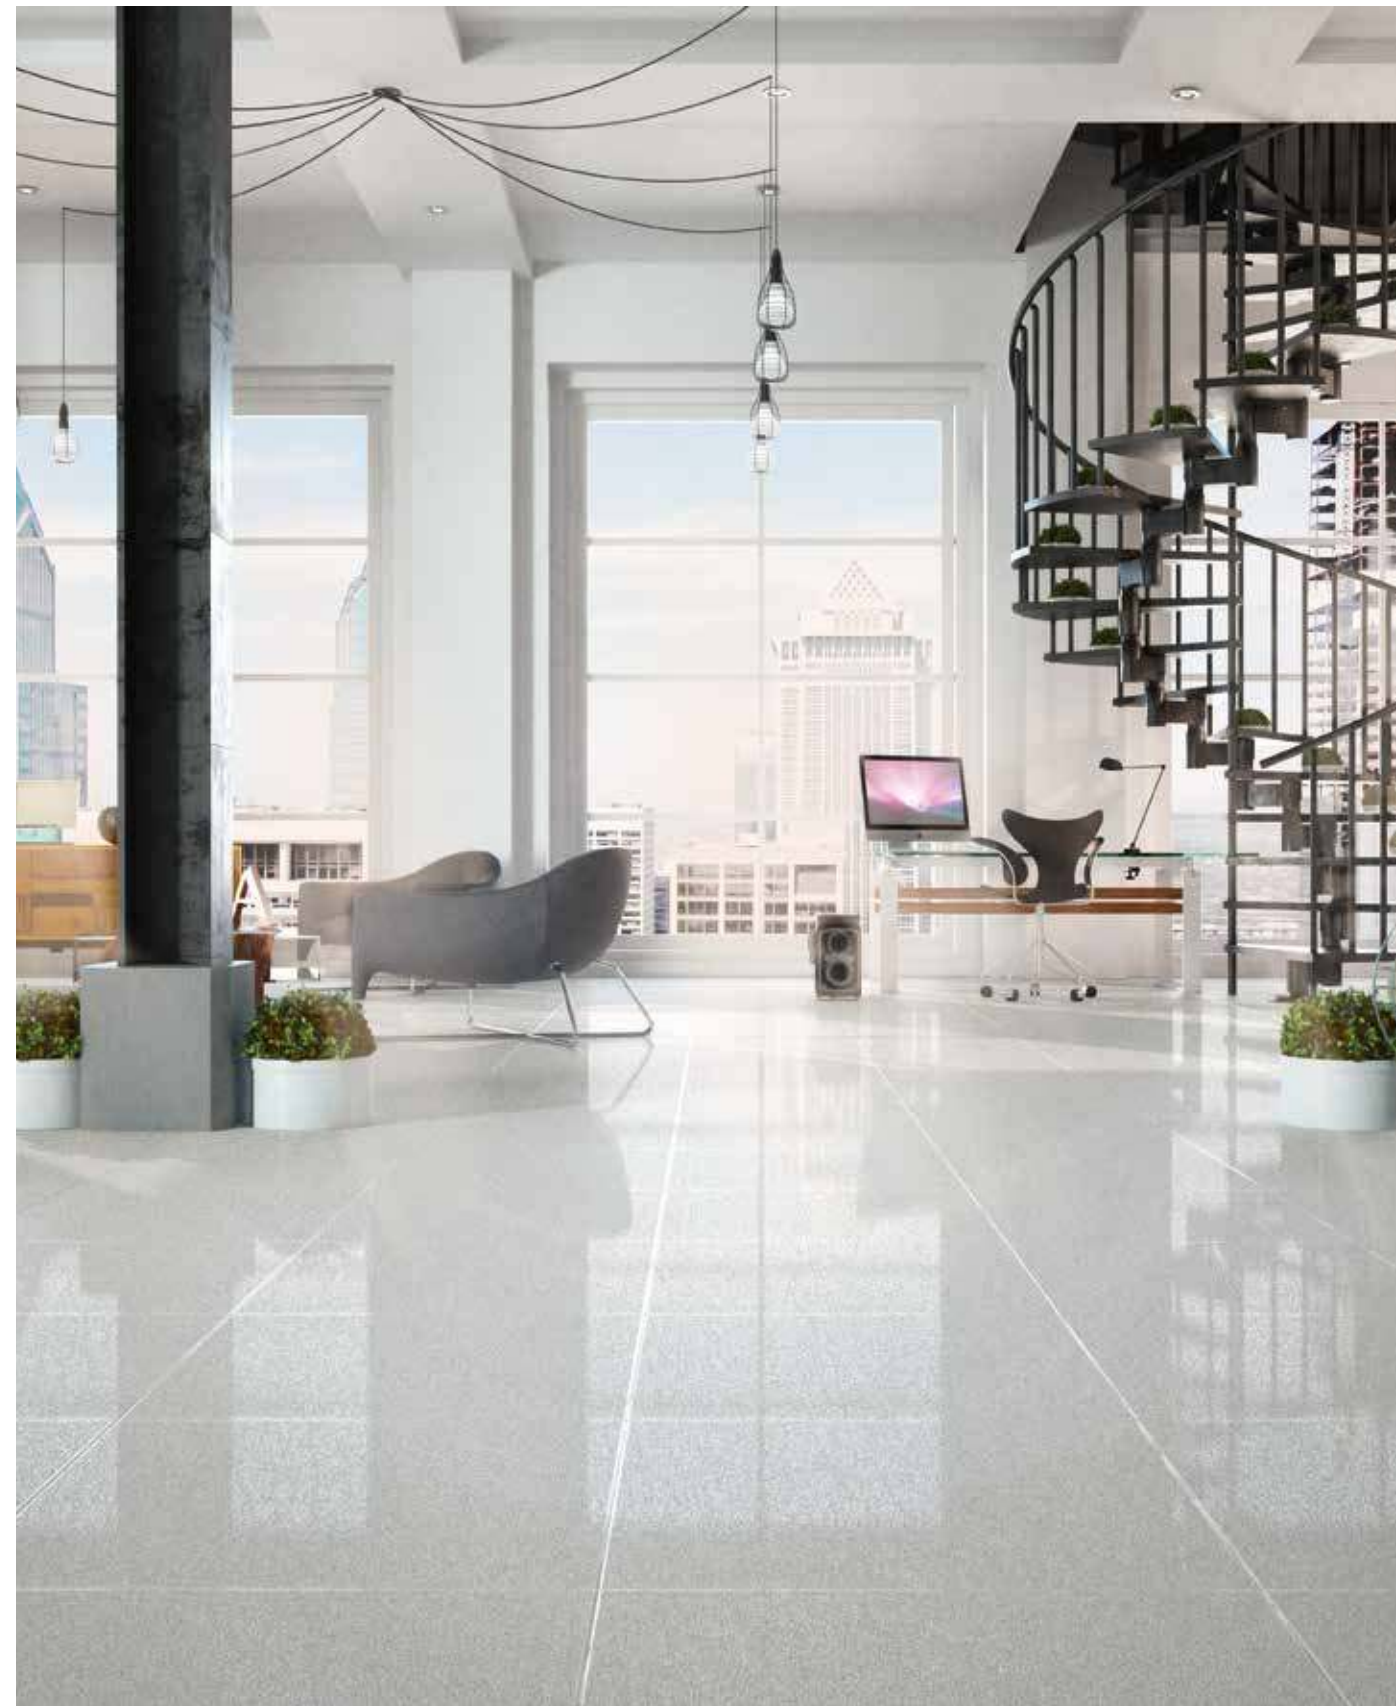

NORTH POLE RECT. 60X60.