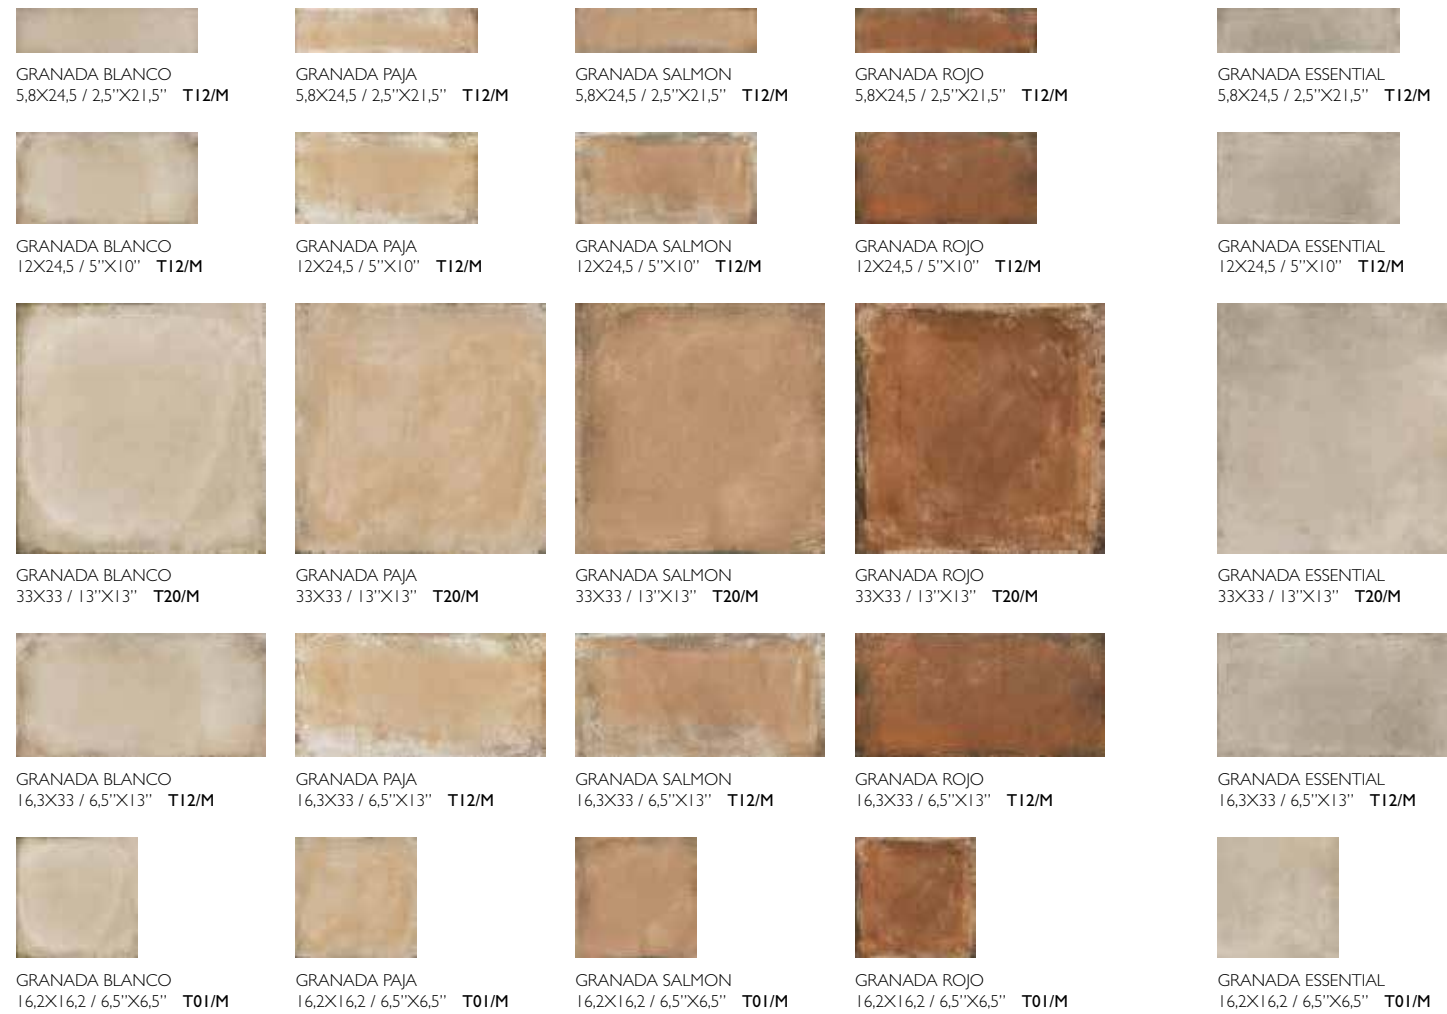

ARTISAN CINDER
10X20 / 4"X8" T35/M

ARTISAN STRAW
10X20 / 4"X8" T35/M

ARTISAN RED
10X20 / 4"X8" T35/M

GRANADA

16,25X16,25-12X24,5-5,8X24,5-16,3X33-33X33 / 6,5"X6,5"-5"X10"-2,5"X10"-6,5"X13"-13"X13"

V4

DISPONIBLE EN TODOS LOS COLORES
AVAILABLE IN ALL COLORS