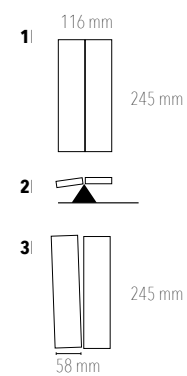

SEVILLA NEGRO 5,8X24,5