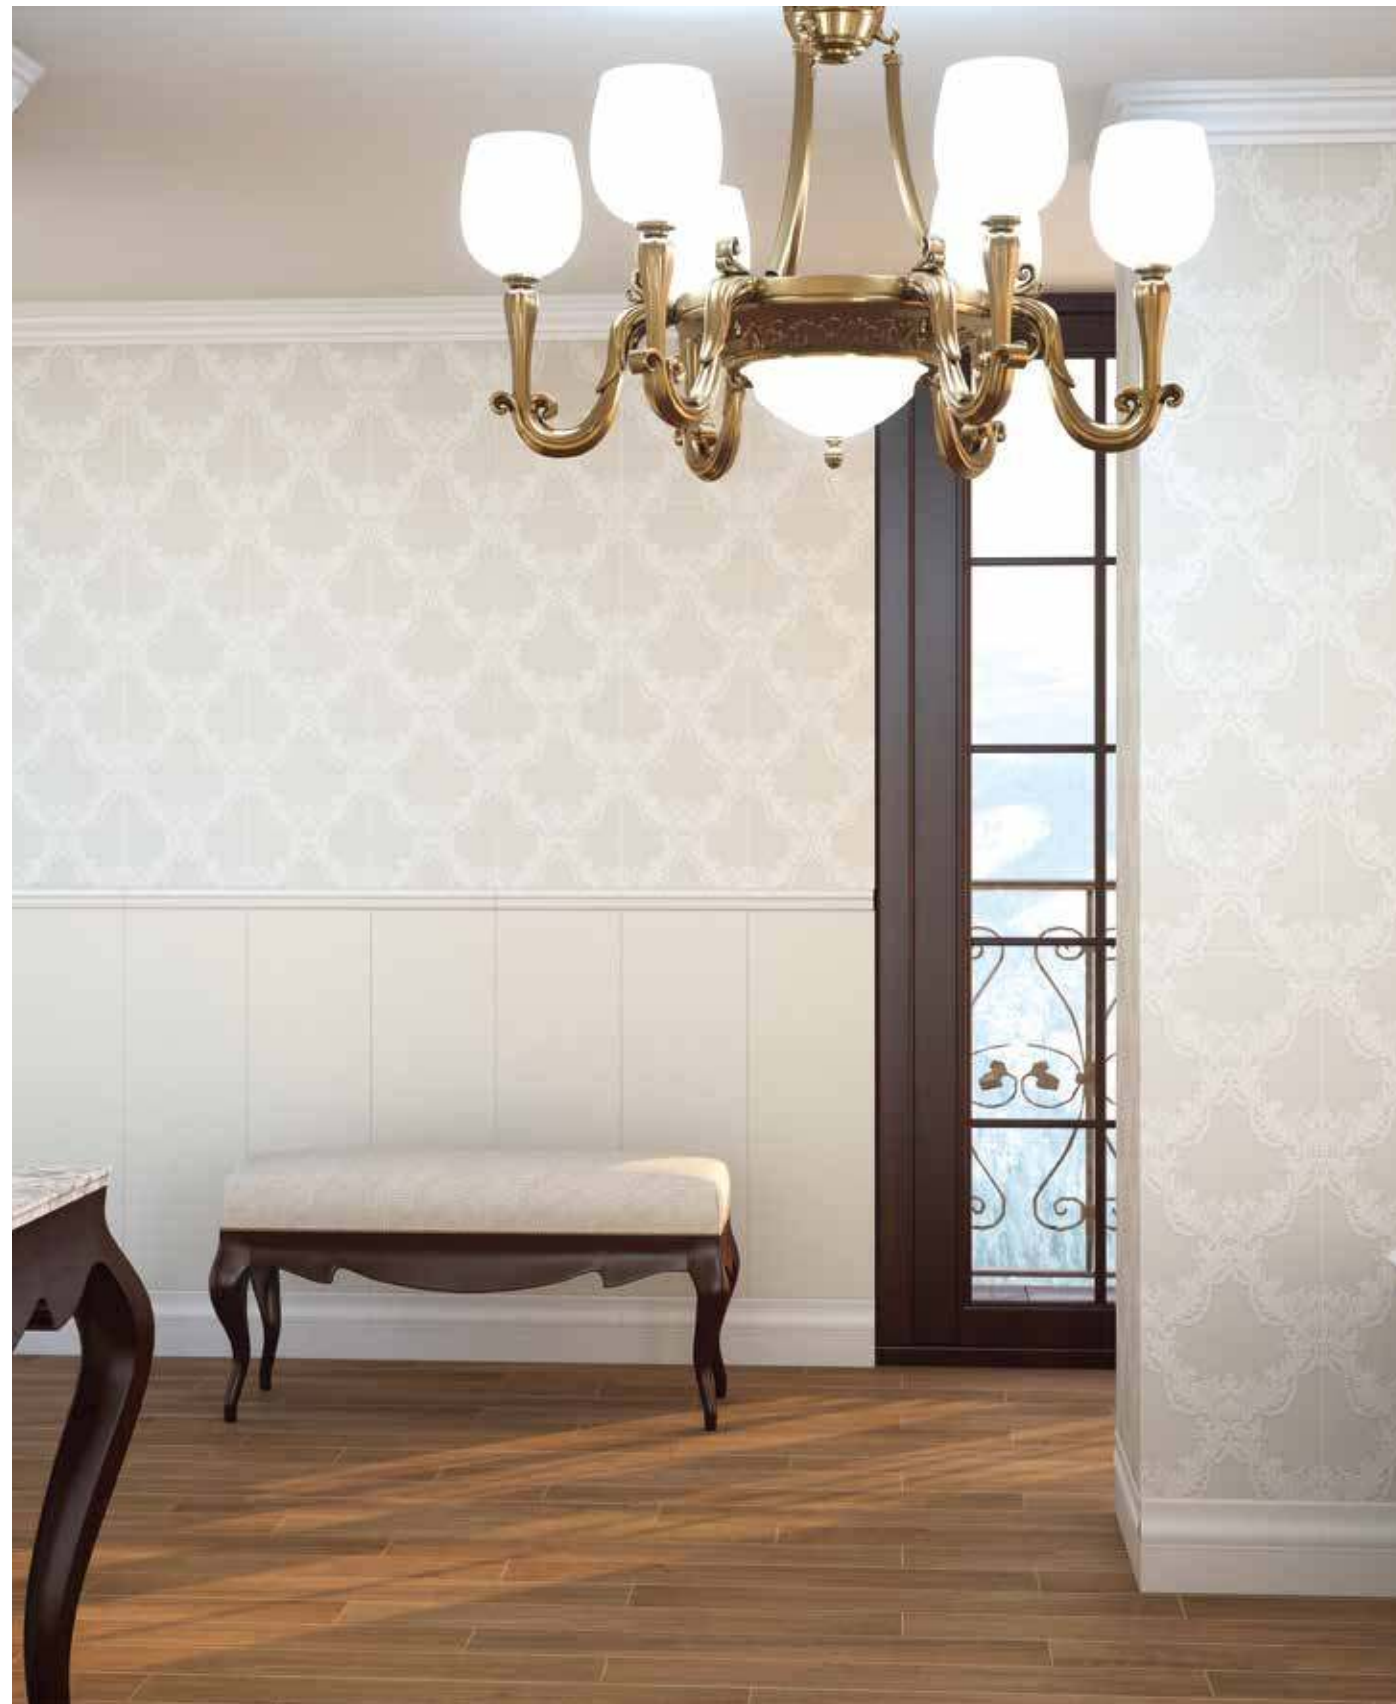

TEXTILE
COLLECTION

SAVAN WATERFALL 45X90 / BALI WATERFALL 60X60.

BROCART AQUA RECT. 79,5X90 / STUC AQUA RECT. 79,5X90 / MOLDURA BLANCO MATE 5X29,5 / ZÓCALO BLANCO MATE 15,8X29,5.